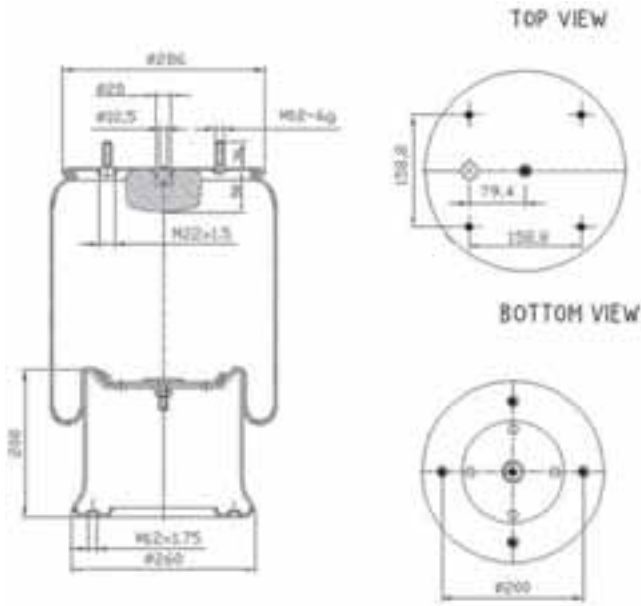

MLF7120

HENDRICKSON
MERITOR / ROR
NEWAY

B 2064
21215891
900 441 99, 905 570 11, 905 570 23,
905 570 85

MLF7121

HENDRICKSON

57122-2

MLF7122

MSK20001