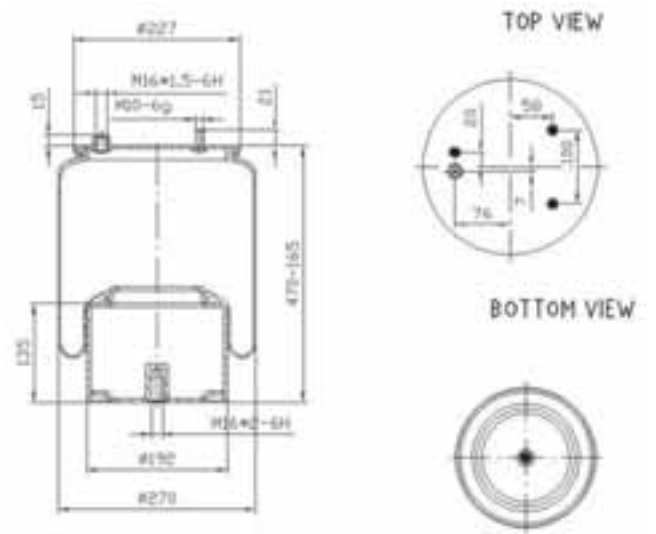

BPW 05.429.40.72.0

MLF7053