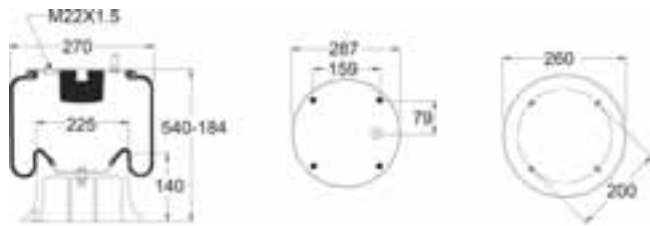

21208082

MSK8082

DAF 1 384 273
HENDRICKSON B 2065
MERITOR / ROR 21208082
RENAULT 5.000.452.939
VOLVO 1 080 707

21208327