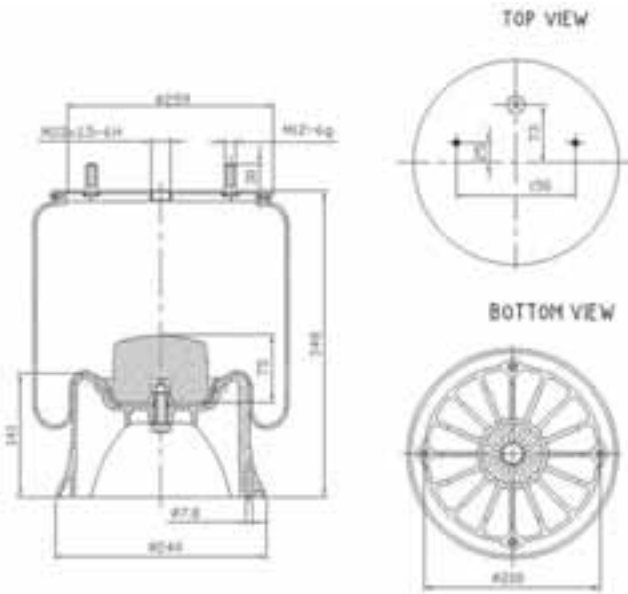

CARDI

58050900

ZORZI

1006551

MLF7095

MSK20063