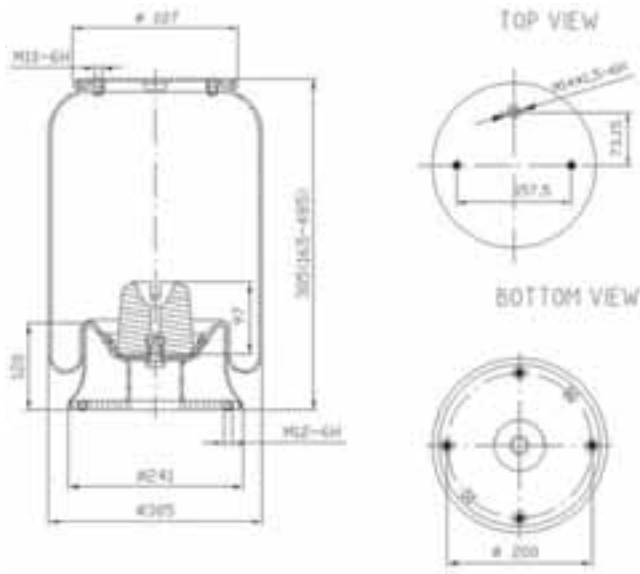

MLF7132

MSK20019