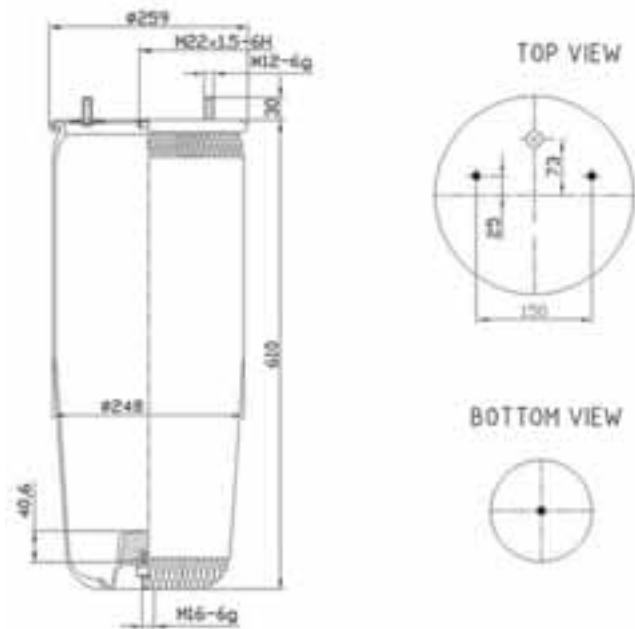

BPW 05.429.40.03.0

MLF7048