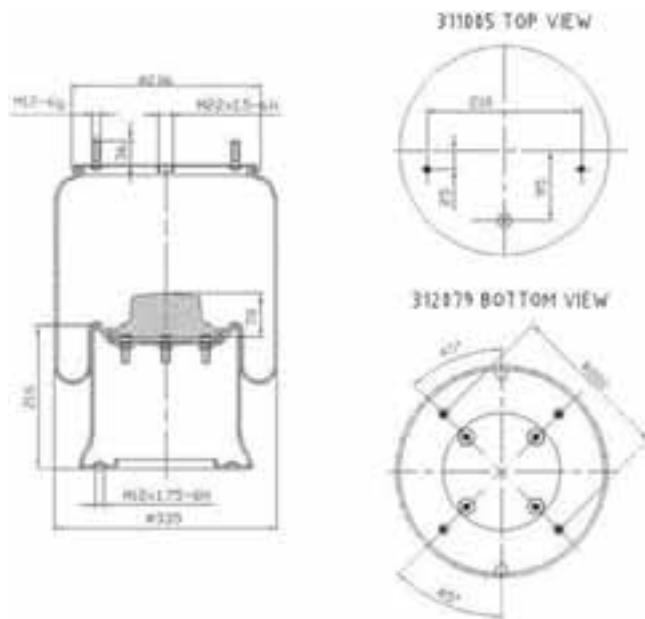

MLF7083

MSK20008

SAF 3.229.0030.00

MLF7085