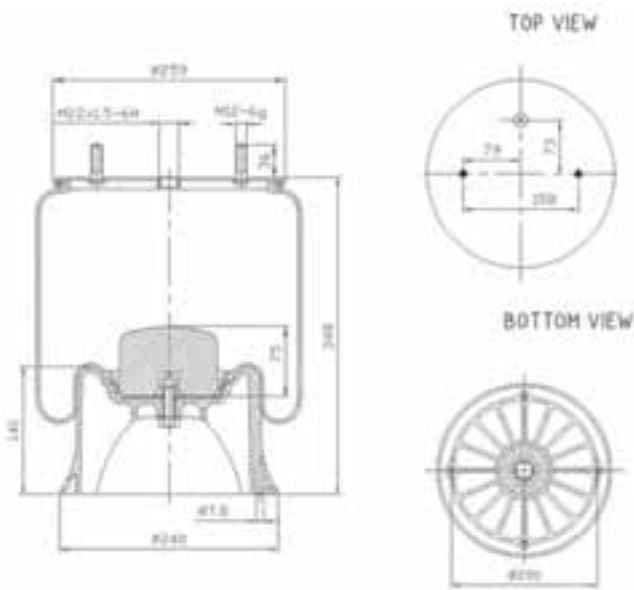

SAF

3.229.0029.00

MLF7093

SAF

3.229.0007.00, 3.229.0007.01,
3.229.0007.02