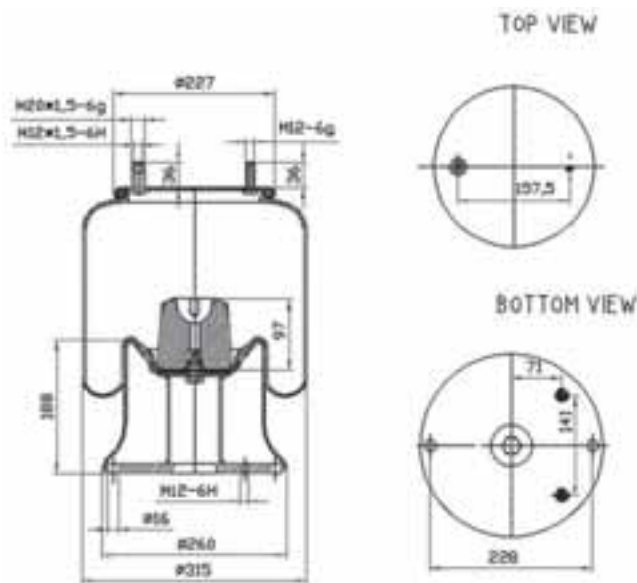

RENAULT

5.010.294.307.C

MLF7064

MSK20002