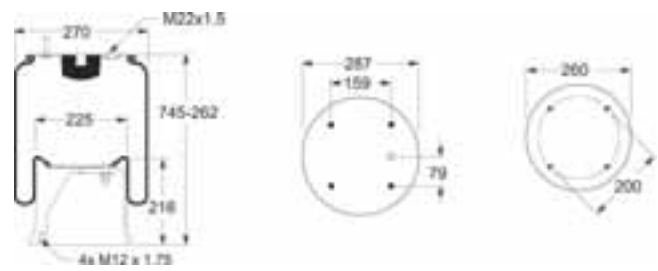

FRUEHAUF UJB0305
LECITRAILER 21221349
MERITOR / ROR 21221349
MIELE 21221349
SAF 3.229.0013.00, 3.229.0024.00
WEWELER US 07380F

21221356

MSK1356