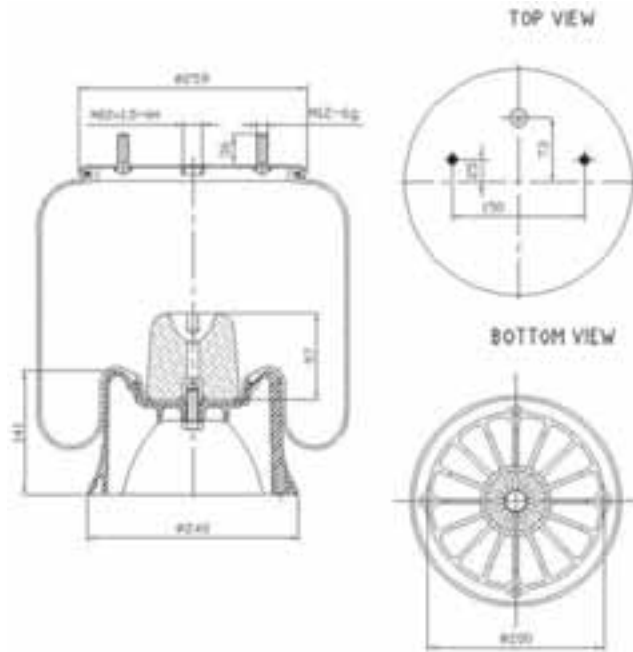

IVECO
MERCEDES

93 197 594
356 327 00 01

MLF7091

MSK20063

MLF7092

MSK20063