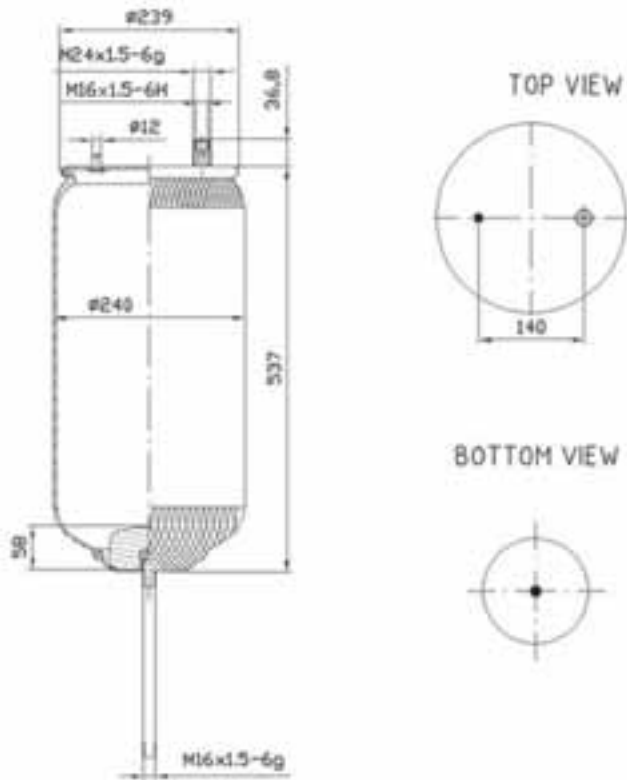

MLF7149

RENAULT 5.001.855.856