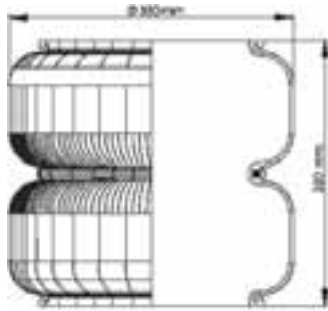

BPW	02.200.20.50.0
KÄSSBOHRER	4.731.003.000
MAGIRUS DEUTZ	0342 2571

MLF7186

MLF7187

M063796

SMB	M063796
-----	---------

MLF7188

MLF7189

MLF7190