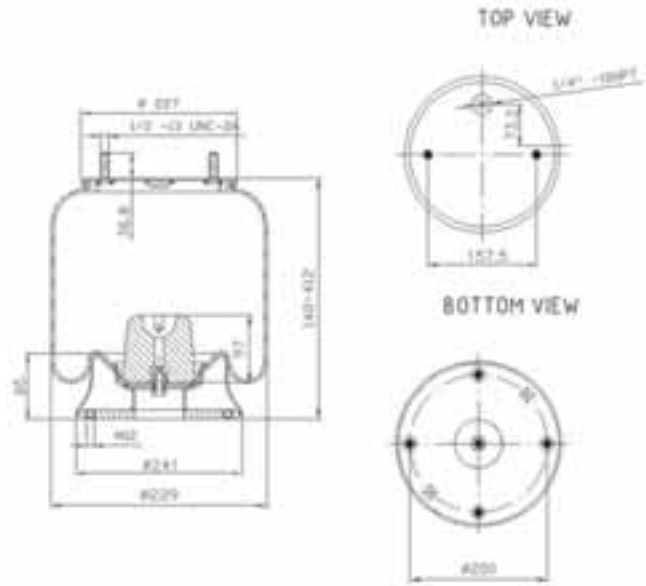

HENDRICKSON
NEWAY

B 6195
905 570 86

MLF7130

MSK20053