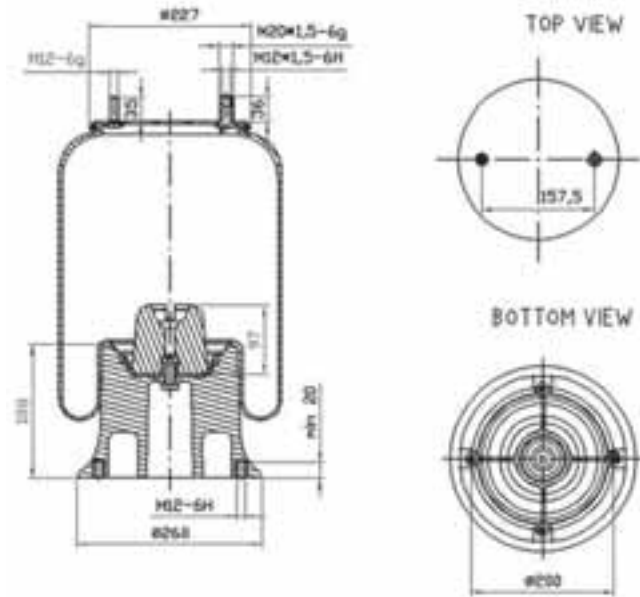

MONTENEGRO SAMRO 2500425

MLF7034

MSK20028