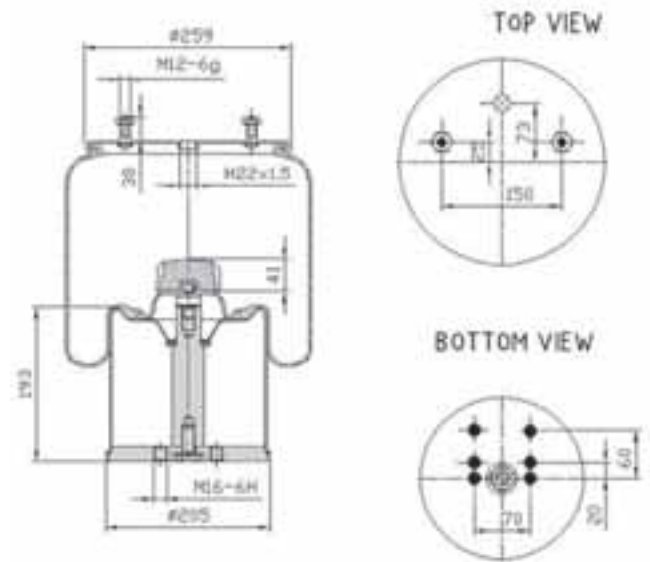

SAF

3.229.0033.00

MLF7046

MSK20022