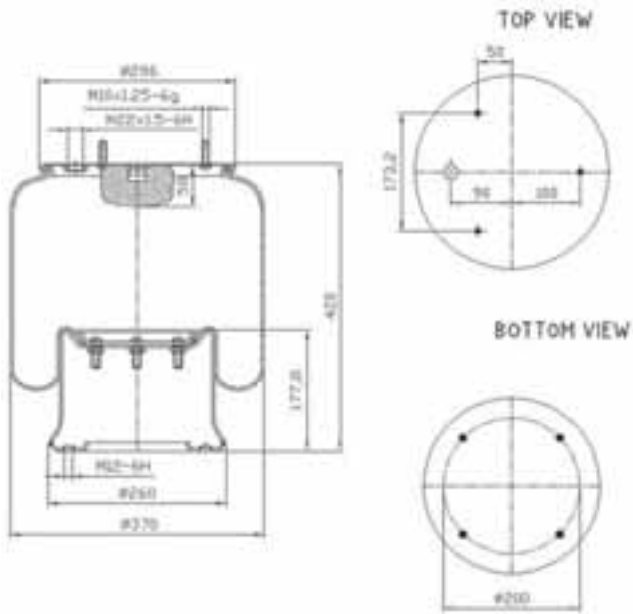

MLF7118

DAF 0 526 823

MLF7119