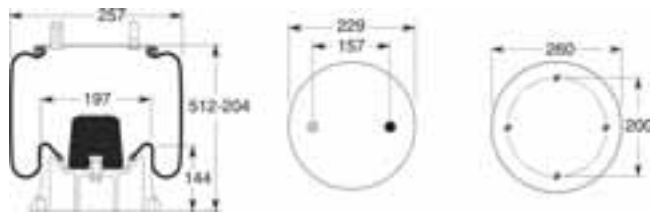

MERITOR / ROR 21215761
WEWELER US 35864F

21215891