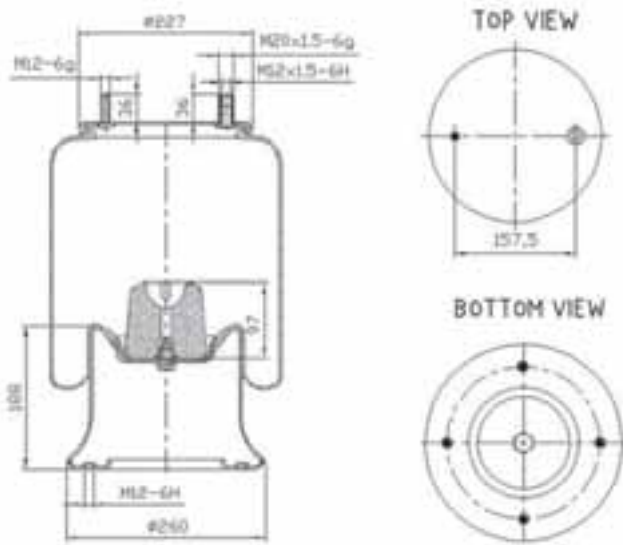

MLF7127

FRUEHAUF

MLF7128

MSK20000

HENDRICKSON
NEWAY

B 6195
905 570 86

MLF7130

MSK20053

MERITOR / ROR

21223269

MLF7131

HENDRICKSON

HA 100053