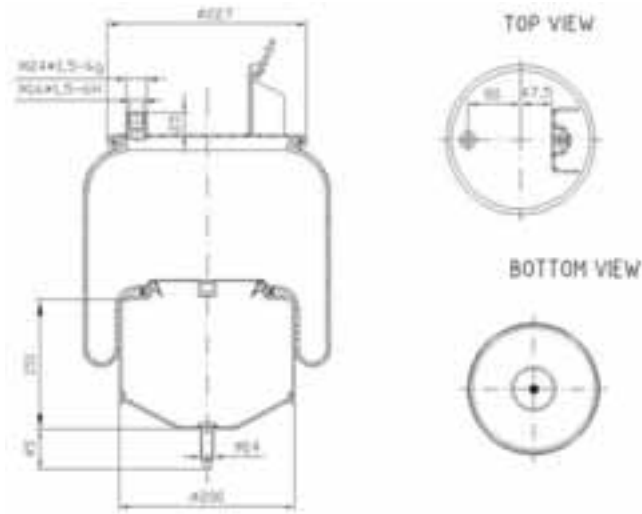

VOLVO

20 427 801, 20 427 804, 20 456 154,
20 531 986, 20 582 209, 3 171 694

MLF7182