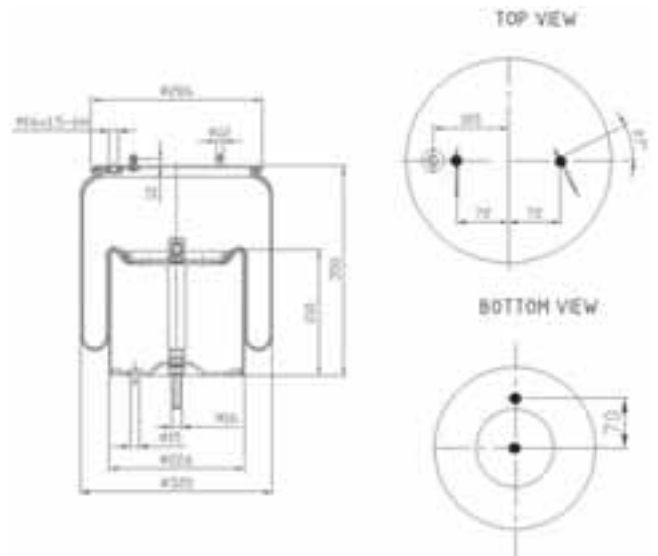

SCANIA

1379392, 1440294