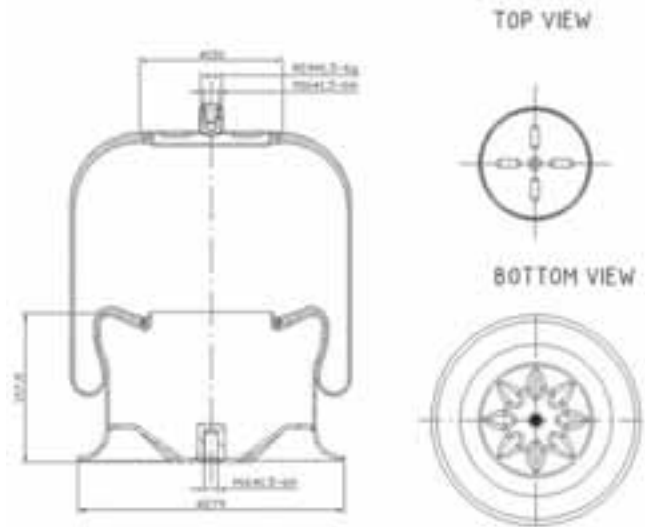

VIBERTI

128 147 122

MLF7164