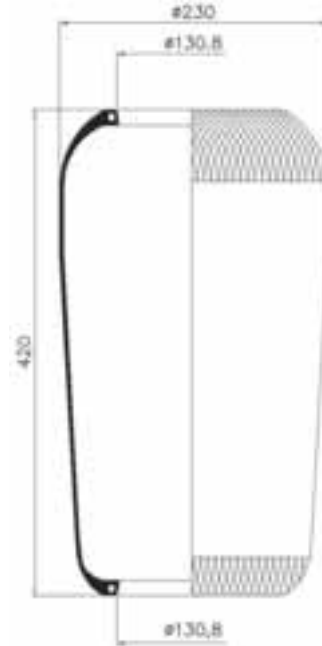

MLF7084

IVECO 818 8539
MAN 81.43601.0066, 81.43601.0068,
81.43601.0069, 81.43601.0106
81.43601.0108
MERCEDES A 658 328 00 01
PEGASO 500 301 452
RENAULT 5.010.294.385