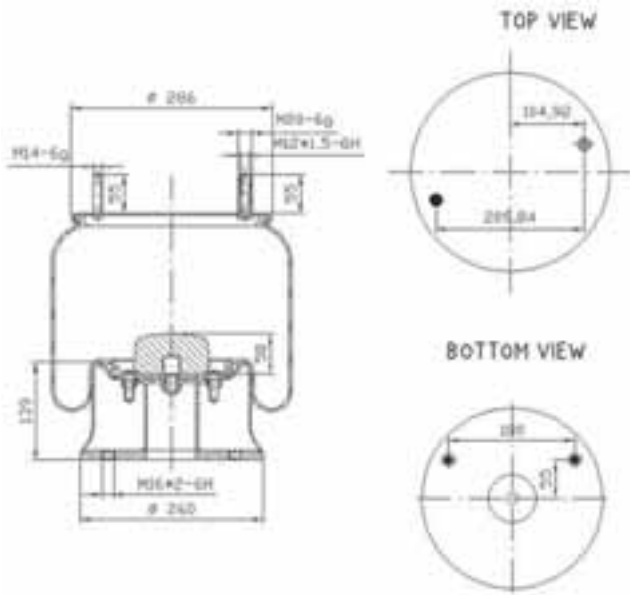

MLF7162

KAISER

F 01004307

MLF7163

MSK20028

VIBERTI

128 147 122

MLF7164

MERCEDES

A 942 320 01 17

MLF7165

MERCEDES

A 946 320 03 21