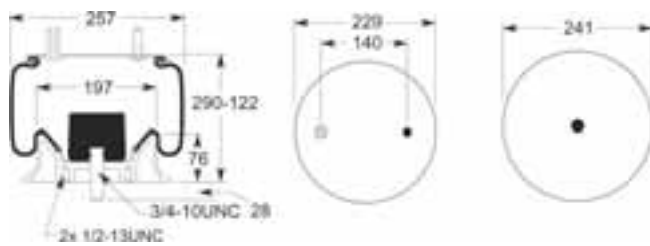

MERITOR / ROR 21215891

21221307

MSK1307