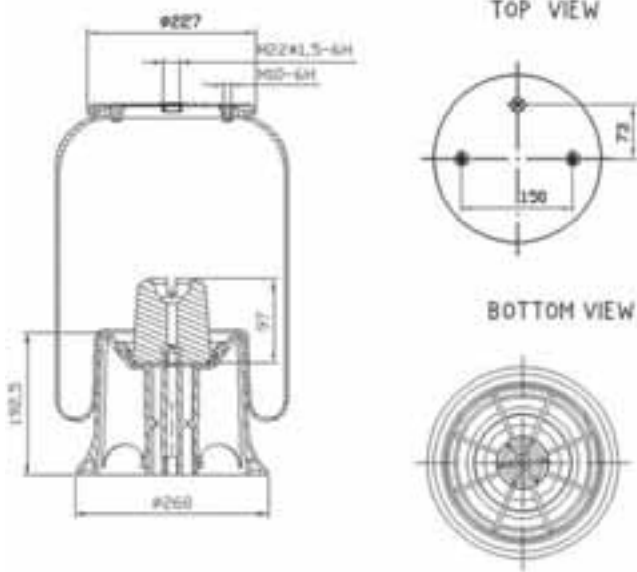

MLF7038

SCHMITZ
WEWELER

751 065
US O6316F

MLF7040

BPW

05.429.41.01.0

MLF7041

BPW

05.429.41.01.0

MLF7042

MSK20022

BPW

05.429.42.41.1