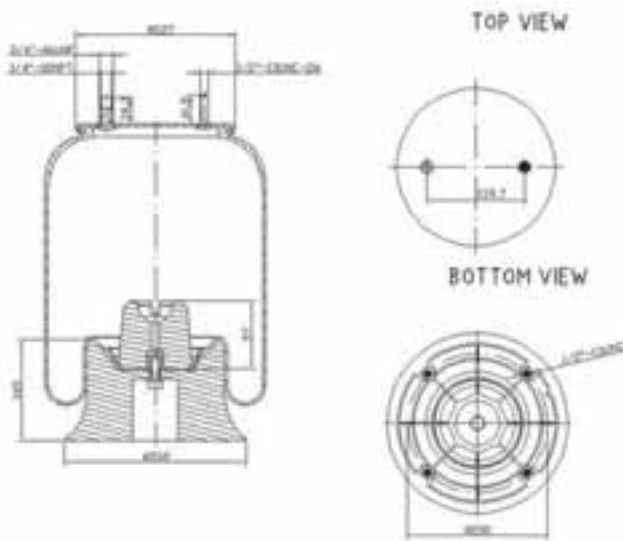

FRUEHAUF

MLF7128

MSK20000