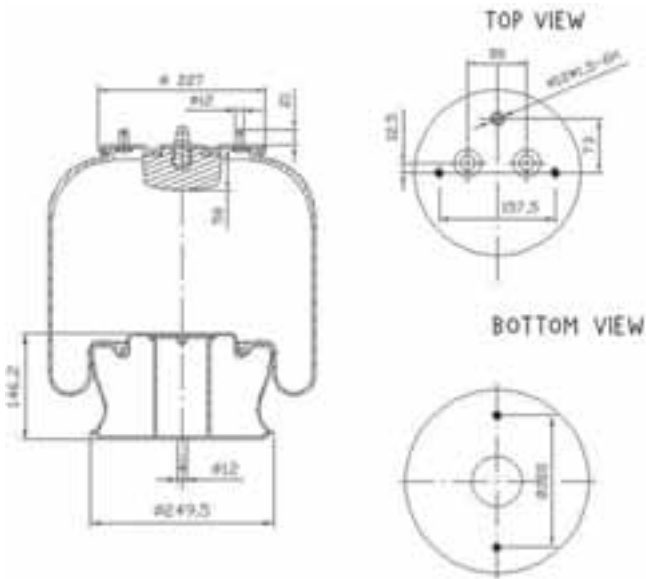

MLF7146

SCANIA 1386199