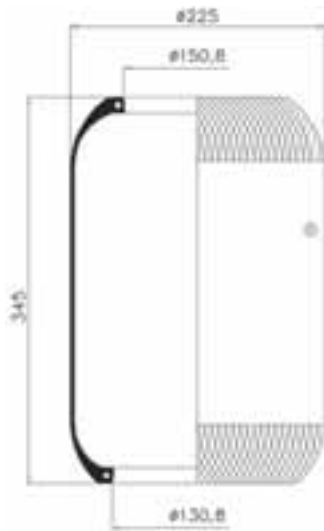

MLF7086

VOLVO

3 027 271