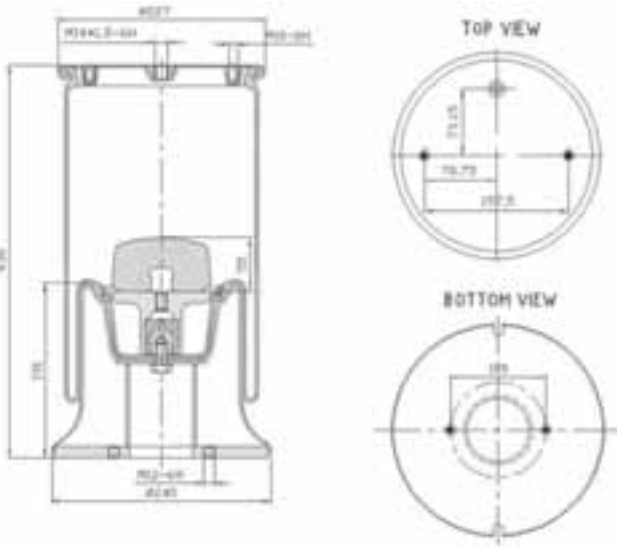

MLF7033

MSK20012

SCANIA 1314904

MLF7035

MSK20006