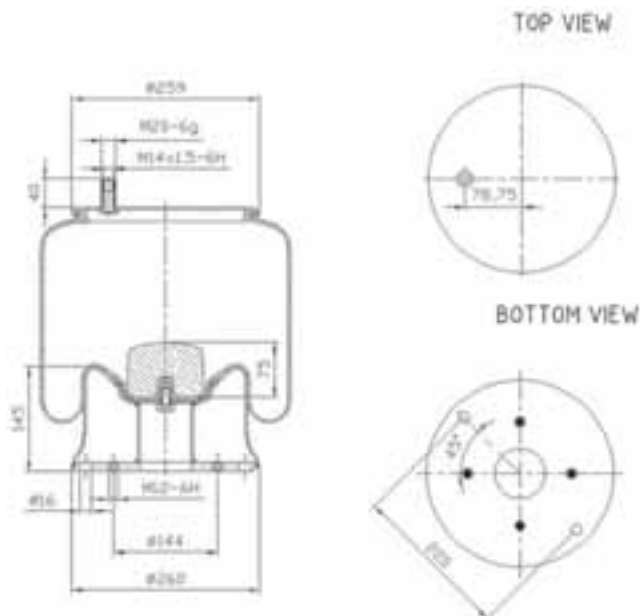

DISCOS / MERCEDES
HENDRICKSON

946 328 04 01
HS 251087/F