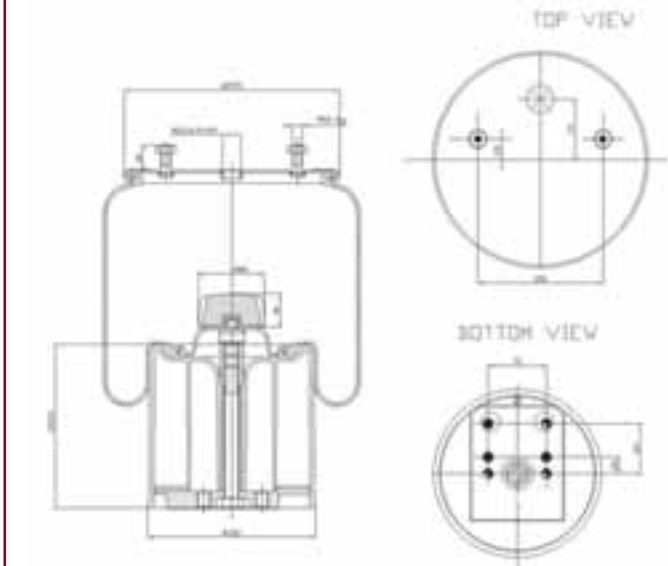

BPW

05.429.43.20.0