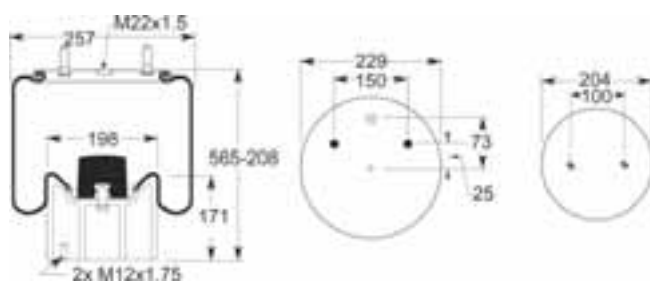

MERCEDES A 946 328 14 01
MERITOR / ROR 21221307
WEWELER US 87EURO.F

21221349

MSK20001