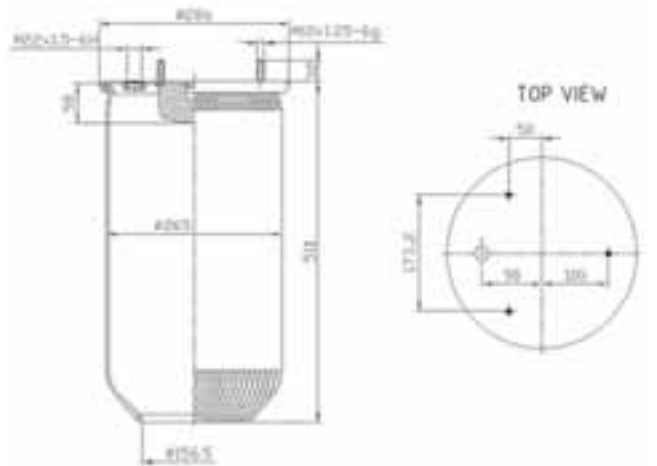

SAF

3.229.0007.00

MLF7032