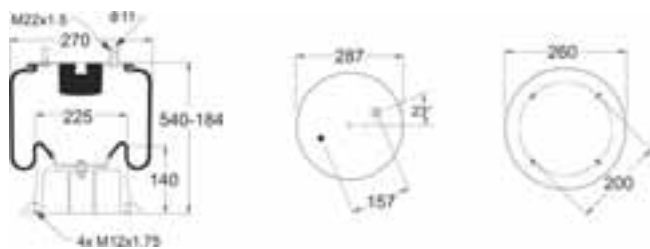

MERITOR / ROR 21208327

21215761

MSK5761