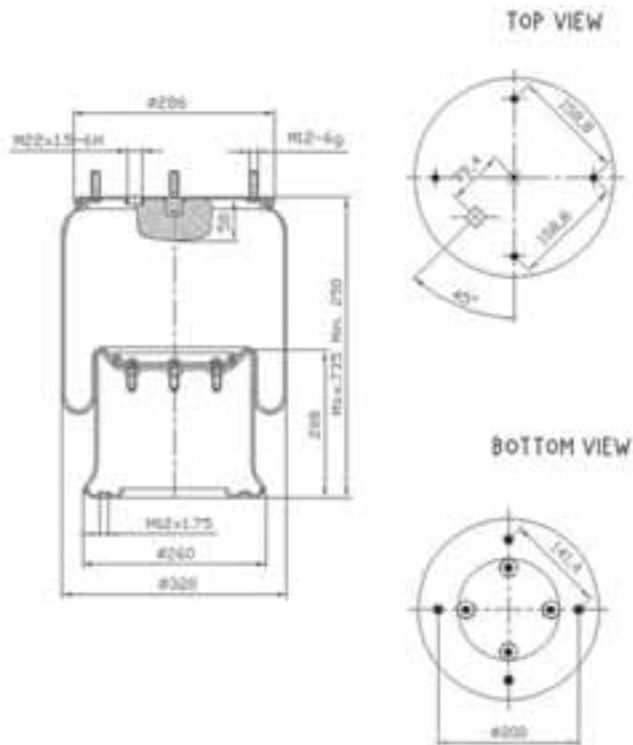

IVECO
MENARINI

471 6989
178 741

MLF7123