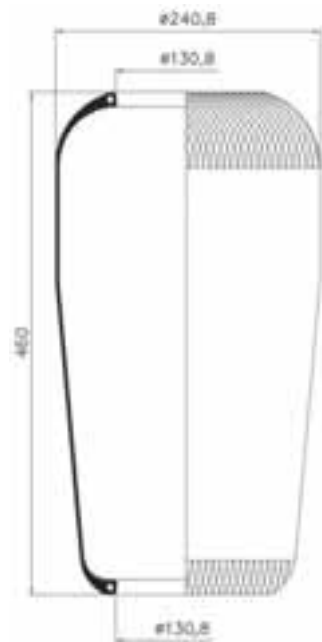

MAN 81.43601.0095, 81.43601.0097,
81.43601.0102, 81.43601.0105,
81.43601.0126