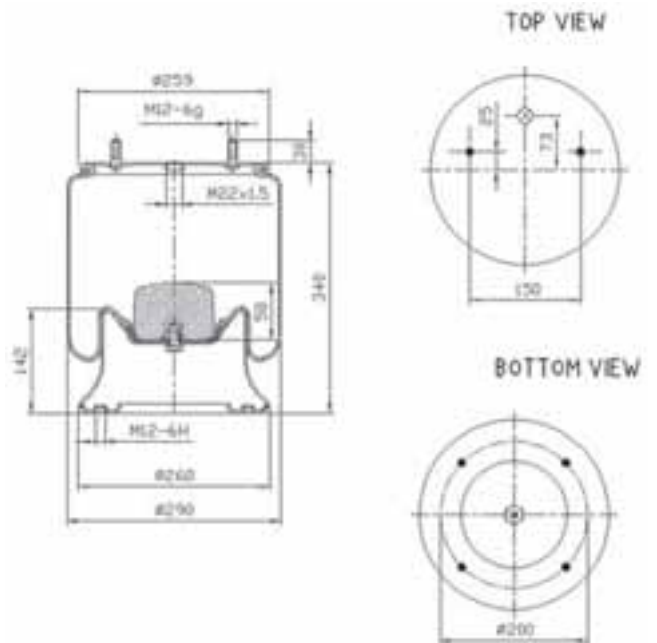

SAF

3.229.0031.00

MLF7031

MSK20008