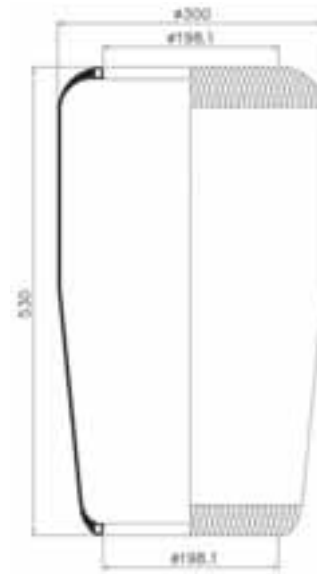

MLF7155

IKARUS

B 551040

MLF7156

AUWÄRTER (NEOPLAN)
BPW
DAF
GIGANT
KÄSSBOHRER
SCHMITZ

1001.10.100, 1021.00.200
02.200.24.00.0
0 818 225
16 62 05, 19 60 36
4.731.030.000, 4.731.032.000
750 215

MLF7157

RENAULT