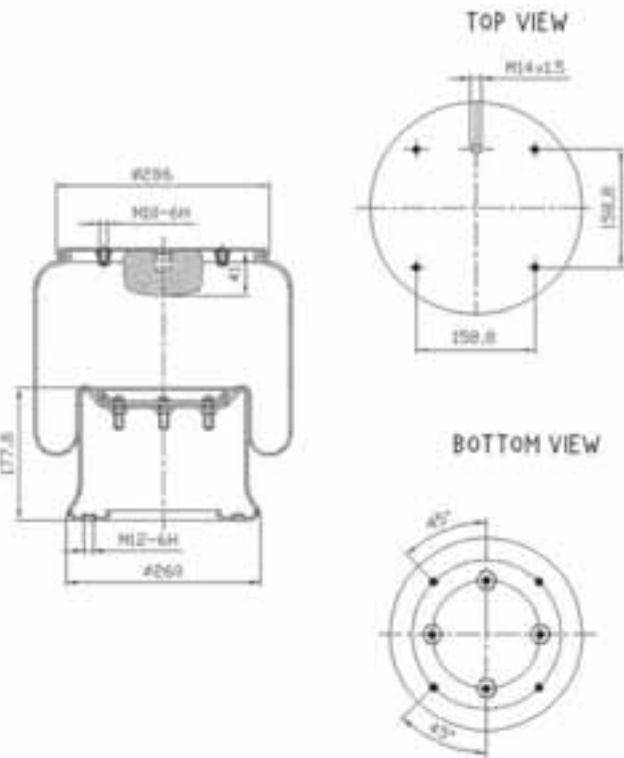

SCANIA 1314906

MLF7037

MSK20058