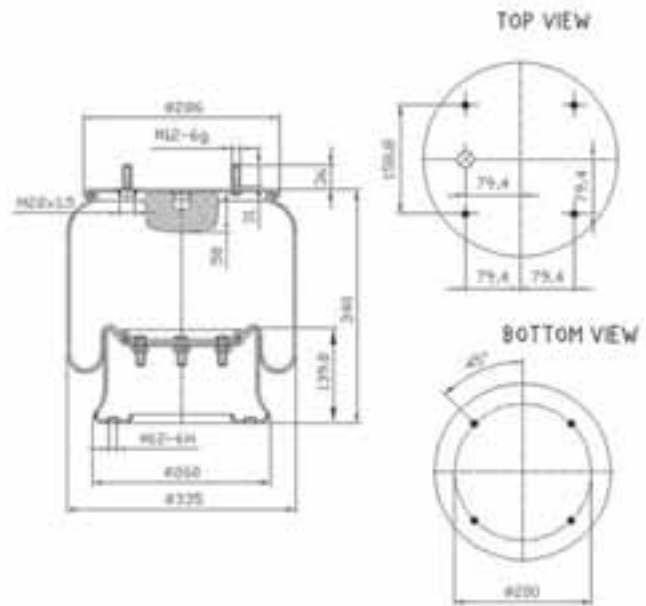

BERTOJA 45402002
WEWELER US 06345FS