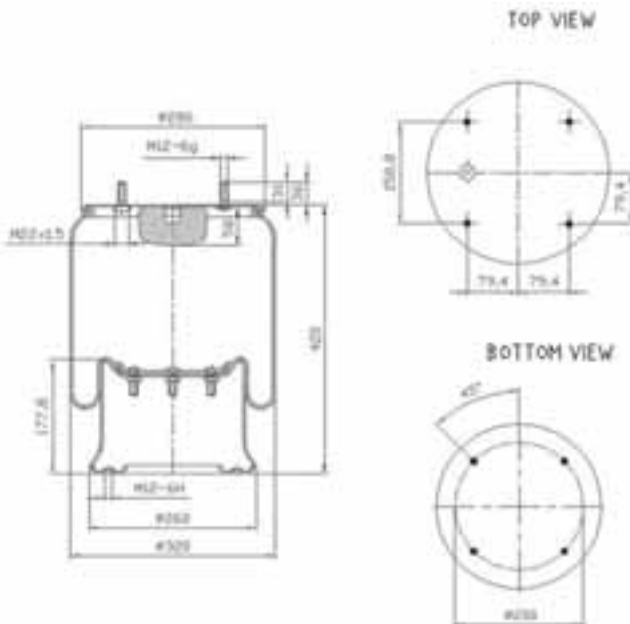

DE ANGELIS 143908-3
ERF 15635
GRANNING Y 505859/01
KÄSSBOHRER 4.731.033.000
PEGASO 175005
PHOENIX TRUCK & TRAILER
PIACENZA ST 225-675

MLF7026

MSK20001

RENAULT 8403/102
SAE 3.228.0003.00
SAF 2500009
SAMRO
SEDDON ATKINSON
STEYR
TEC 505859/01
TITAN 916 8770 0000
TRAILOR 003 6158 E
VIBERTI 128 147 122
VOLVO 1622116.00
WEWELER US 87408.F
YORK 785170

MLF7027

MSK20001