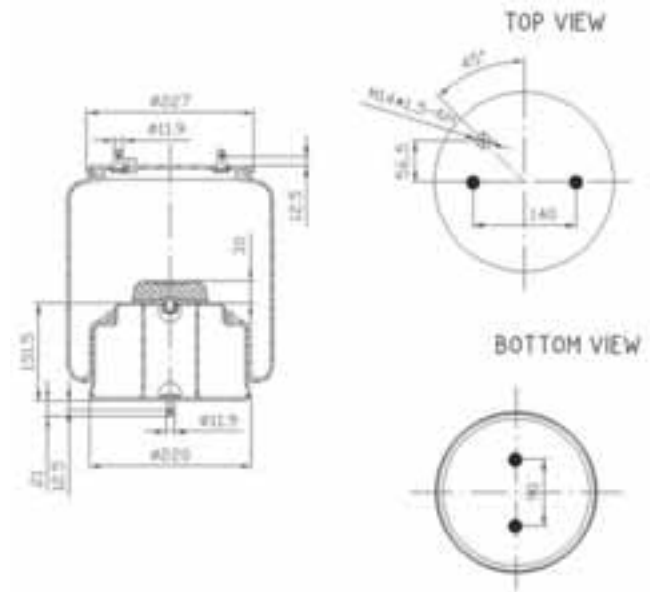

MSK20065

FRUEHAUF
NEWAY

M078580
905 572 33

MLF7181

VOLVO

20 427 801, 20 427 804, 20 456 154,
20 531 986, 20 582 209, 3 171 694

MLF7182

SCANIA