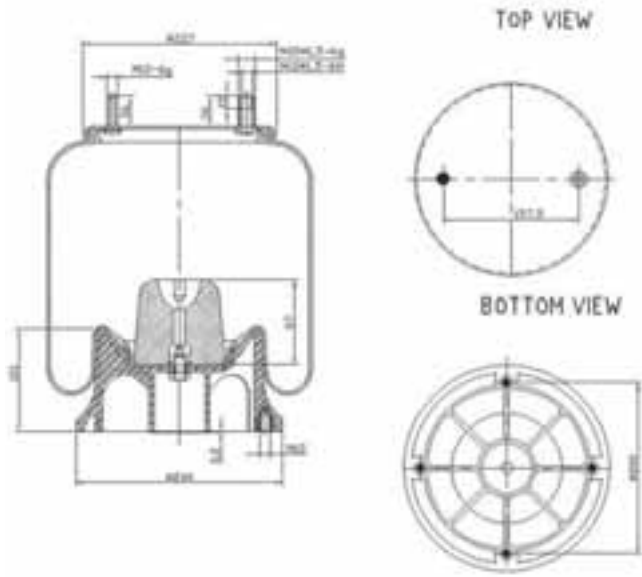

MLF7180

MSK20065

FRUEHAUF
NEWAY

M078580
905 572 33

MLF7181