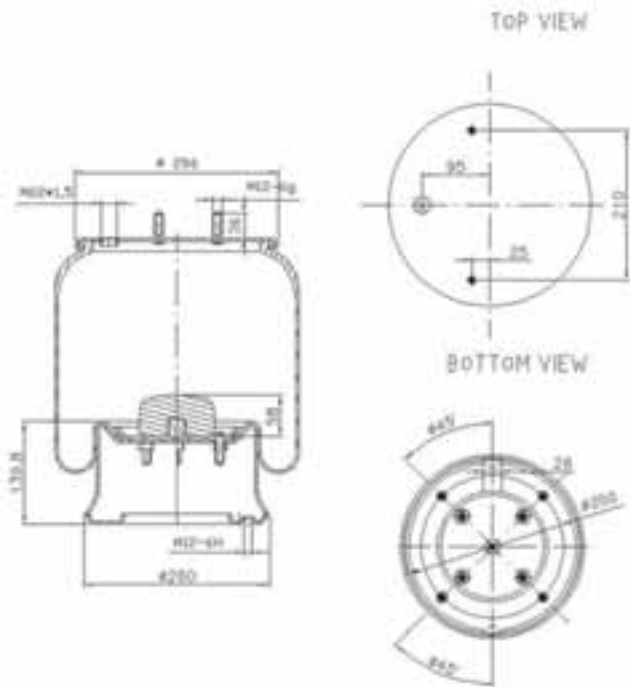

MLF7025

MSK20008

SAF 3.229.0027.00

MLF7026

MSK20001