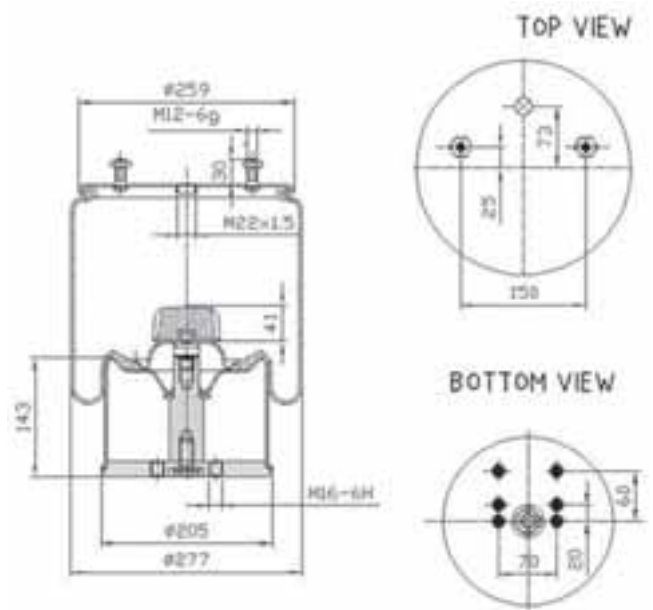

BPW

05.429.41.01.0

MLF7042

MSK20022