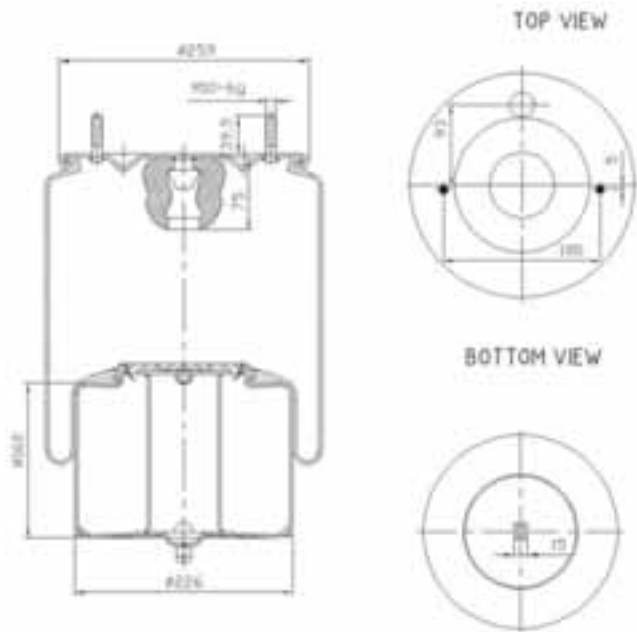

MLF7145

VOLVO 1 075 363