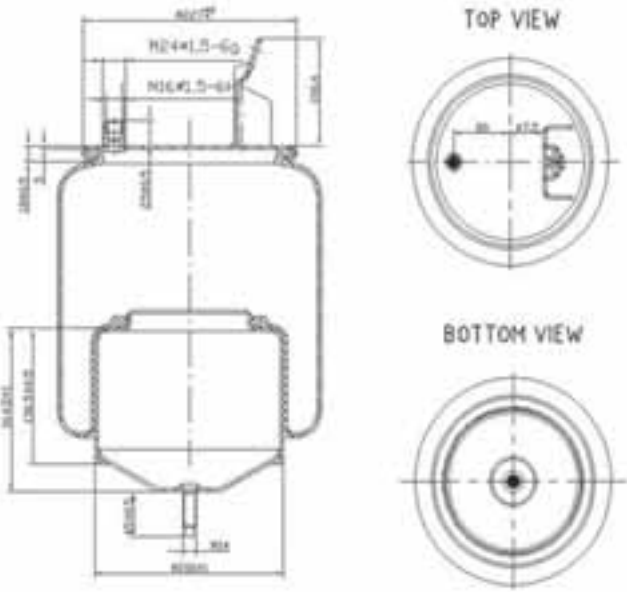

MLF7154

VOLVO

20582206, 20531984, 20456150,
20427800, 3171692, 20427803