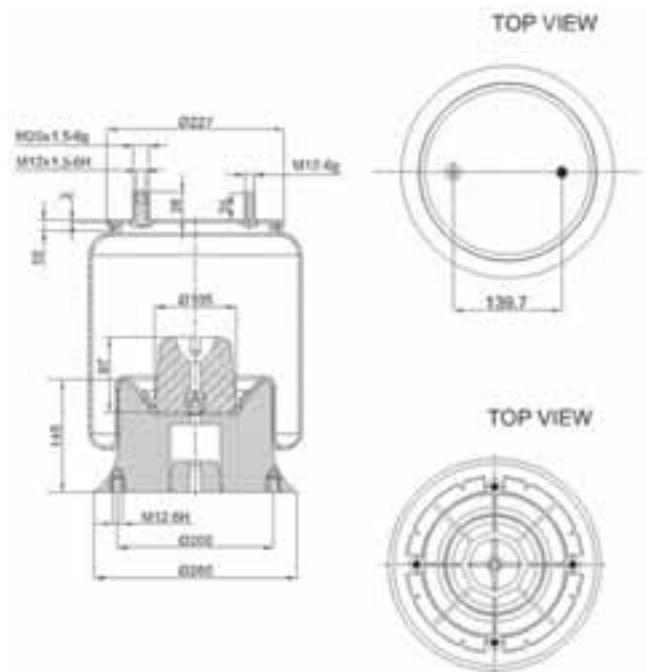

FRUEHAUF
HENDRICKSON

MO60770
Y 507782

MLF7126

MSK20047