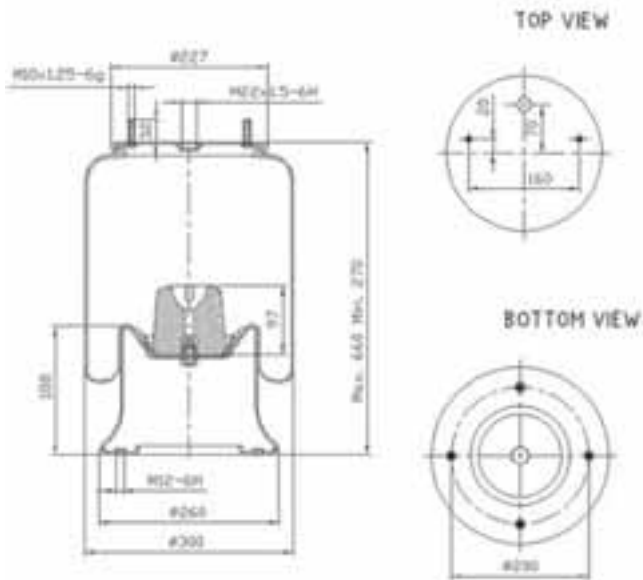

KAISER

F 01004307

MLF7163

MSK20028