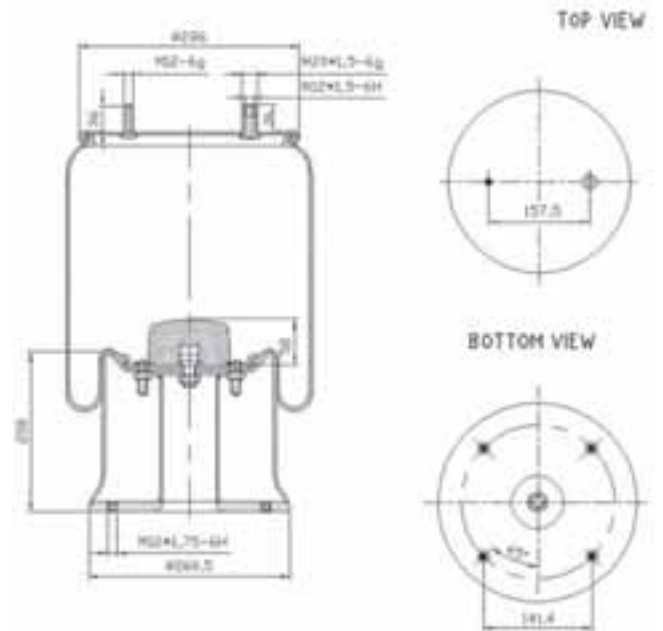

MLF7158

DAF
IVECO
MAGIRUS DEUTZ
MAN

0 659 561
445 6111, 476 3473
0445 6111
81.43601.0059, 81.43601.0060,
81.43601.0061, 81.43601.0075,
81.43601.0078, 81.43601.0081,
81.43601.0083, 81.43601.0090,
81.43601.0113, 81.43601.0115,
81.43601.0117
A 363 328 00 01
5.000.819.517
68 85 533

MERCEDES
RENAULT
VOLVO

MLF7159

MERCEDES

A 674 328 00 01

MLF7160

MERCEDES

A 674 328 01 01

MLF7161

ZORZI

1006552