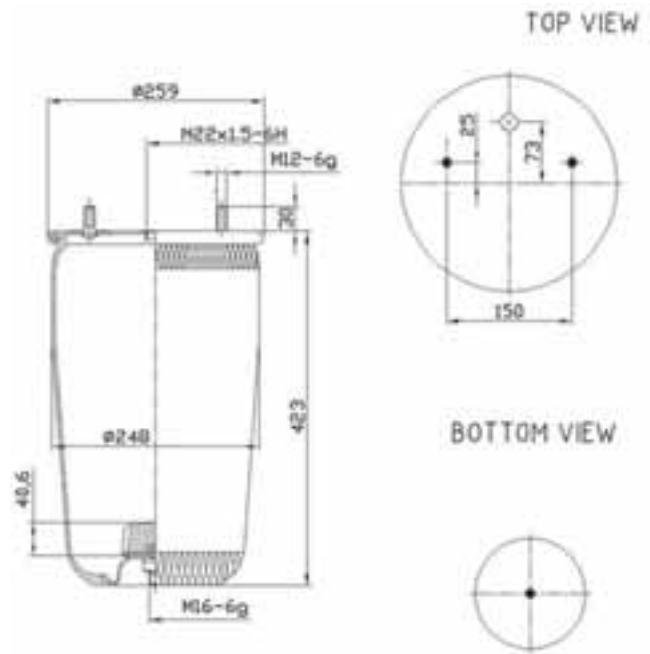

BPW

05.429.40.05.0

MLF7045