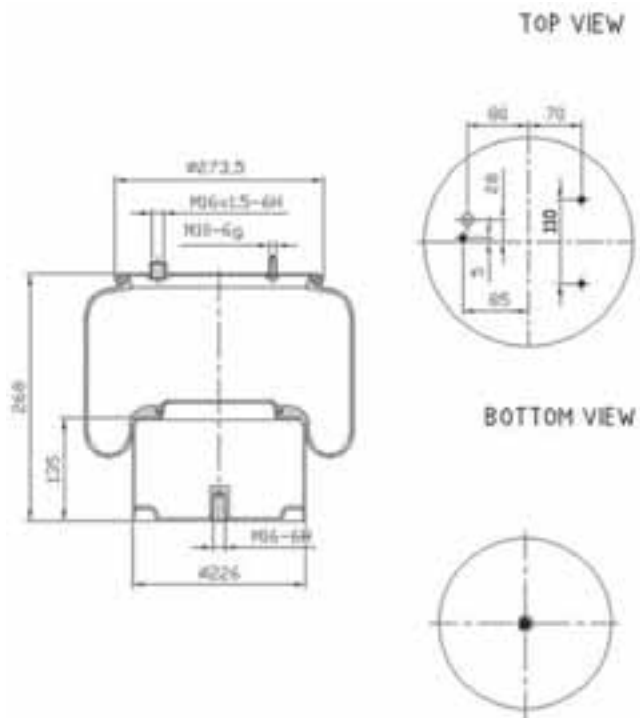

DAF 0 388 165

MLF7061

MSK20061