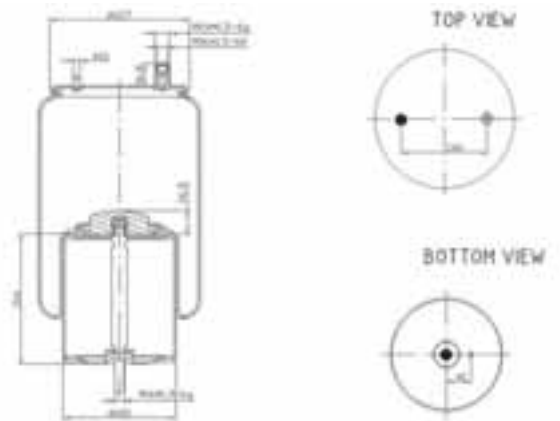

MLF7153

RENAULT 5.010.294.309, 5.010.488.070