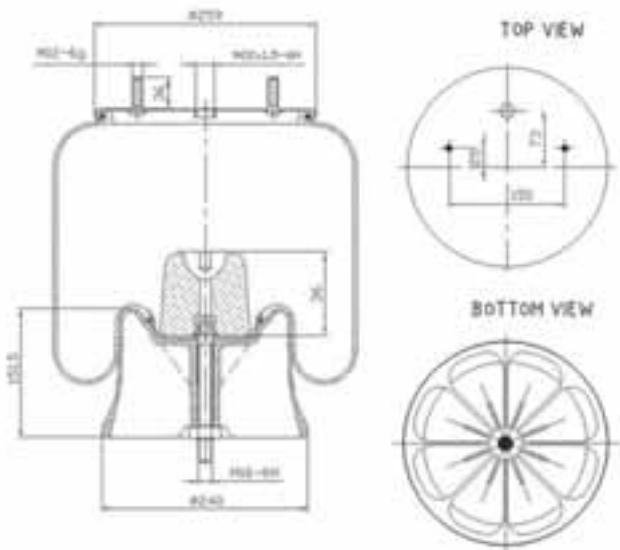

BPW

05.429.40.91.0

MLF7044

MSK20073