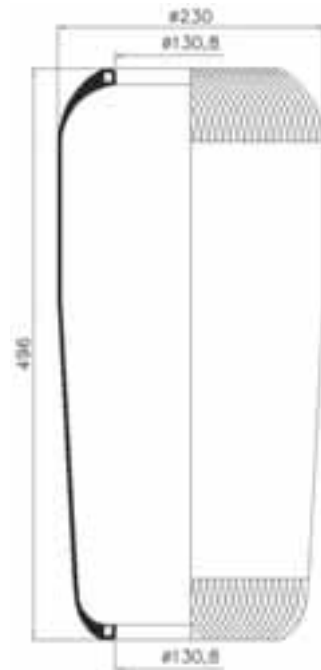

MLF7087

AUWÄRTER (NEOPLAN)
 BPW
 DAF
 GIGANT
 KÄSSBOHRER
 MAN
 VAN HOOL

1021.00.300
 02.200.24.20.0
 0 578 361, 0 644 425
 19 60 35
 4.731.013.000
 81.43601.0049, 81.43601.0052
 624319-640

MLF7088

IVECO
 MAN