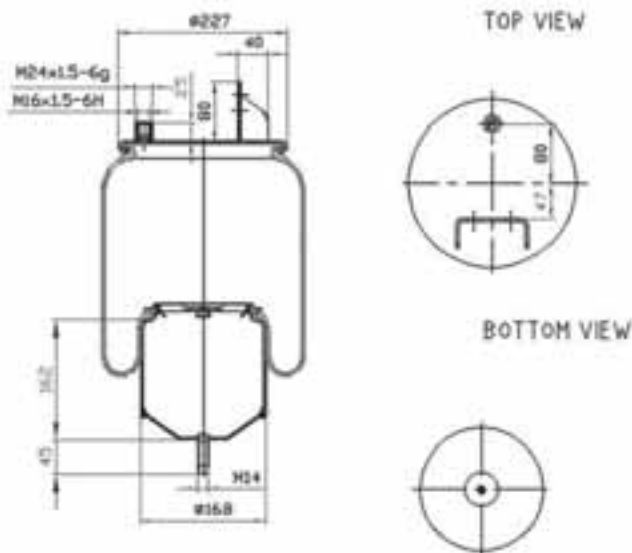

MLF7151

VOLVO 1076416, 20 374 510, 20 456 152, 20 531 985