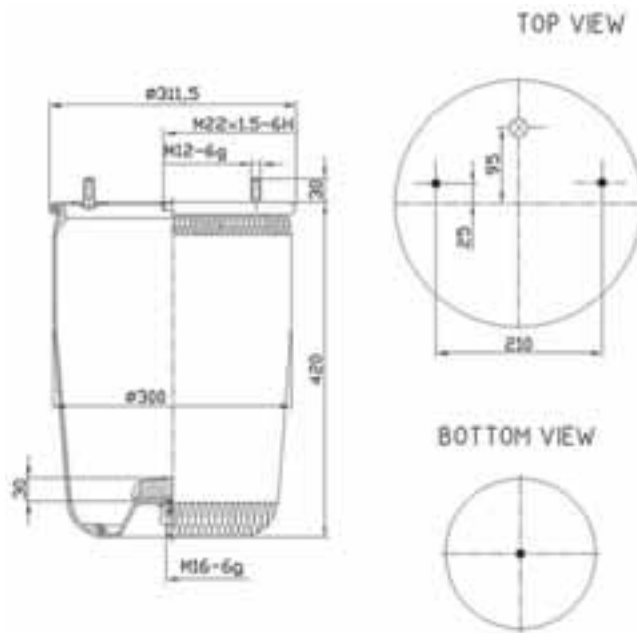

SCHMITZ
WEWELER

751 065
US O6316F

MLF7040