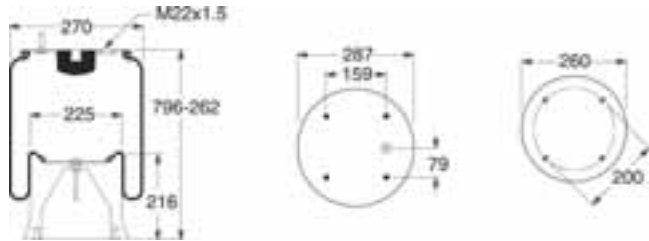

21222442 **MSK2442**

LECITRAILER	21222442
MENCI	21222442
MERITOR / ROR	21222442
PIACENZA	21222442
TOUGHLINE	21222442
WEWELER	US 07074F

21222673 **MSK2673**