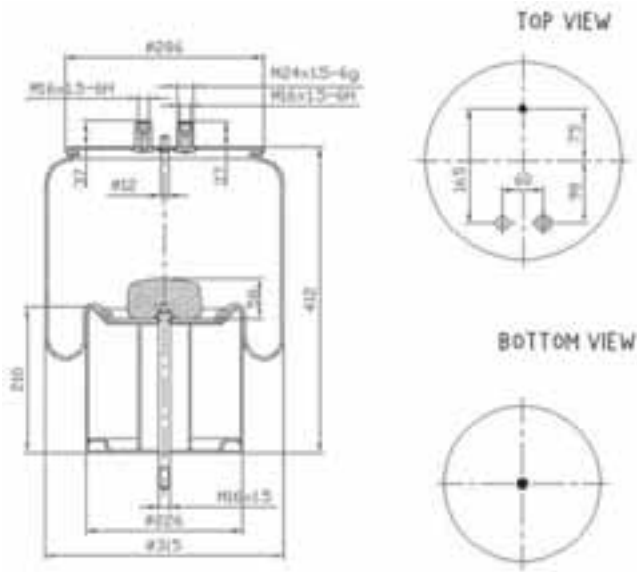

MLF7063

RENAULT

5.010.294.307.C

MLF7064

MSK20002

FRUEHAUF
MONTENEGRO

MOO1782

MLF7065

MSK20022

BPW

05.429.40.08.1

MLF7066

BPW

05.429.40.01.0