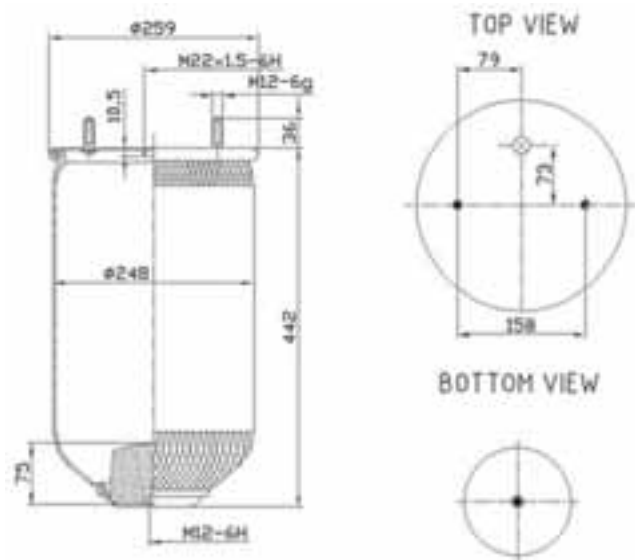

SAF

3.229.0029.00

MLF7030