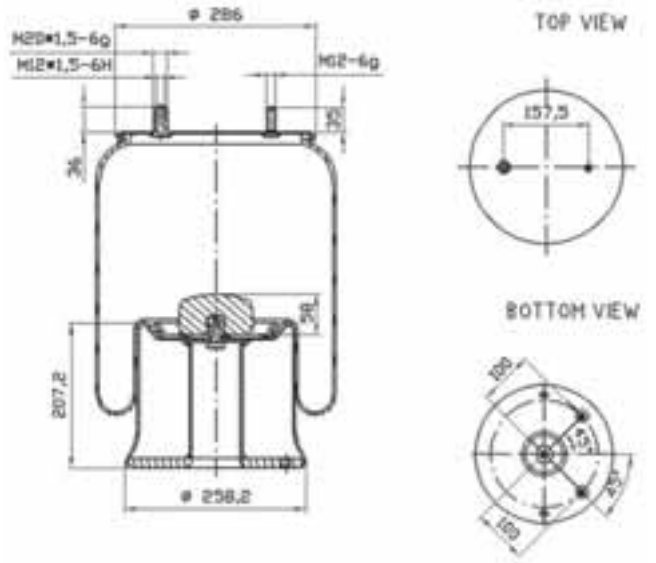

MLF7152

FRUEHAUF MO01464