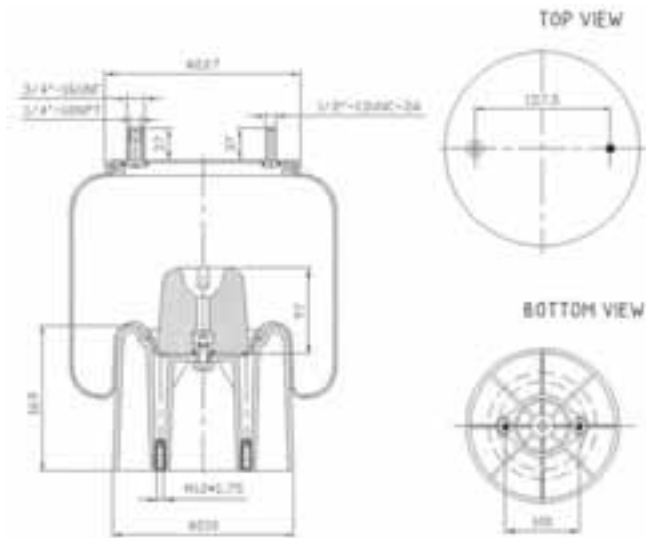

MERITOR / ROR

21223269

MLF7131