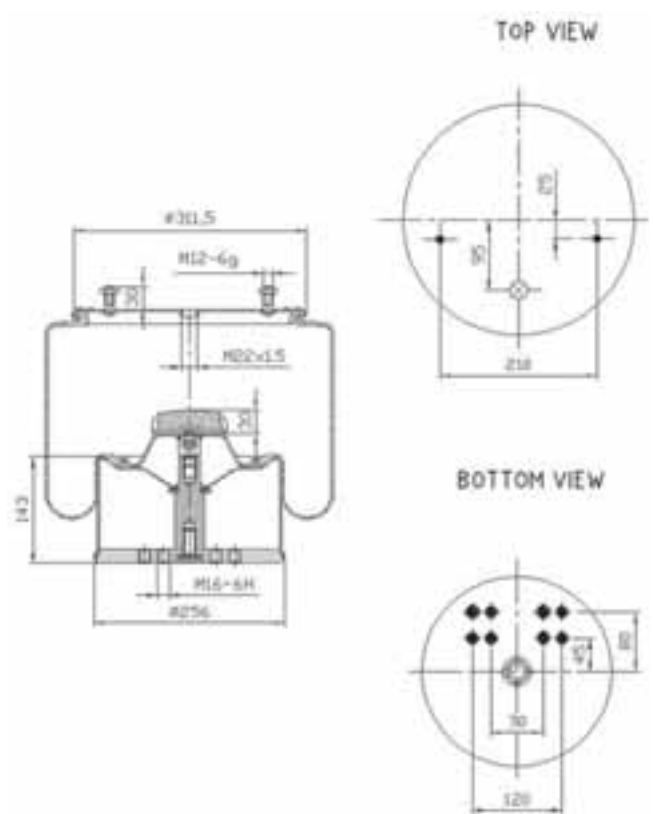

BPW

05.429.41.01.0

MLF7041