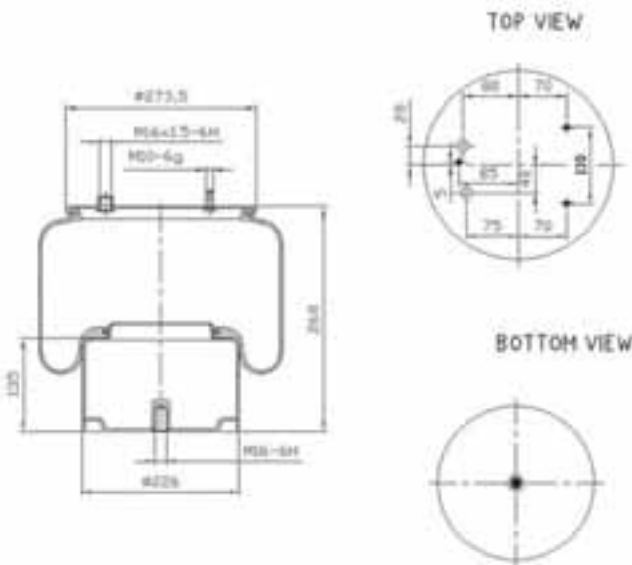

DAF 0 388 167

MLF7060

MSK20078