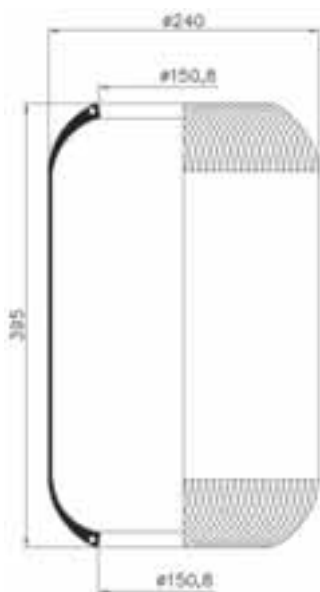

AUWÄRTER (NEOPLAN)	1001.10.100
BÜSSING	546 905 134
DROGMÖLLER	440320200002-00
HANOMAG-HENSCHEL	546 905 134
IKARUS	190.01
IVECO	418 2227, 474 6733
KÄSSBOHRER	4.731.012.000, 4.771.427.000
MAGIRUS DEUTZ	0418 22247
MAN	90.43601.0144
RENAULT	5.001.829.866
SCHMITZ	750 208
VAN HOOL	624319-670, 624319-700
VOLVO	1 137 882, 1 137 888, 3 159 253