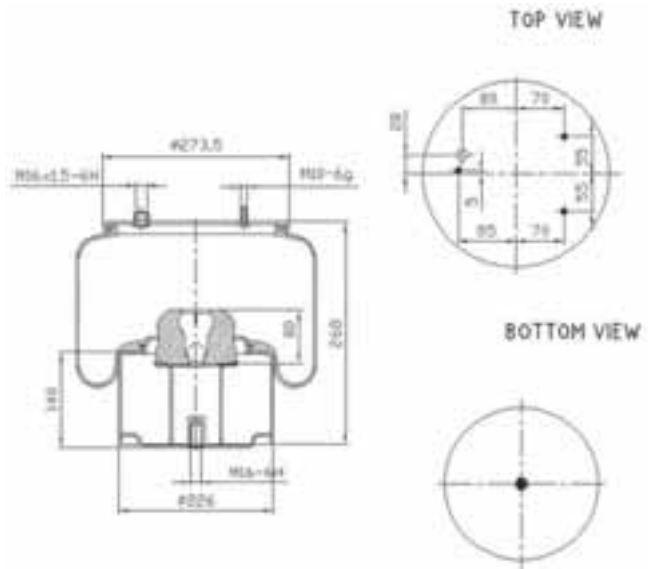

DAF 0 392 022

MLF7054