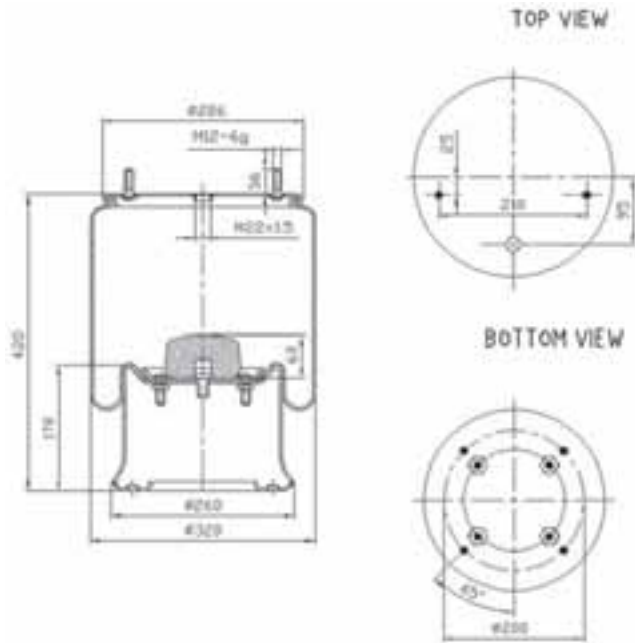

MLF7028

MSK20008