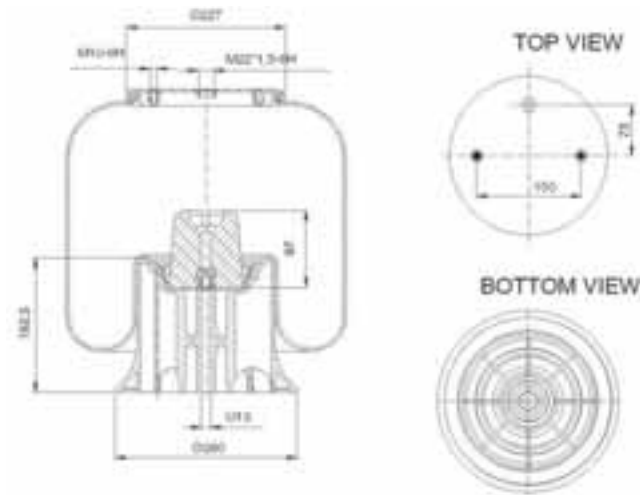

SCHMITZ WEWELER 750 999 US O6285F