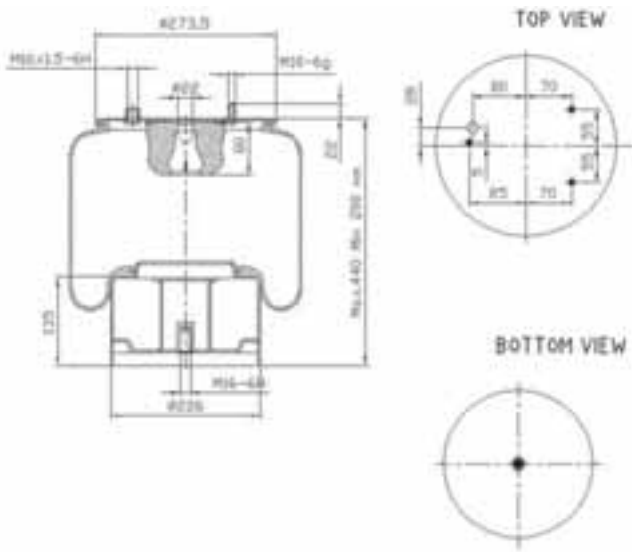

MLF7056

MSK20078

DAF 0 377 498

MLF7059

MSK20078