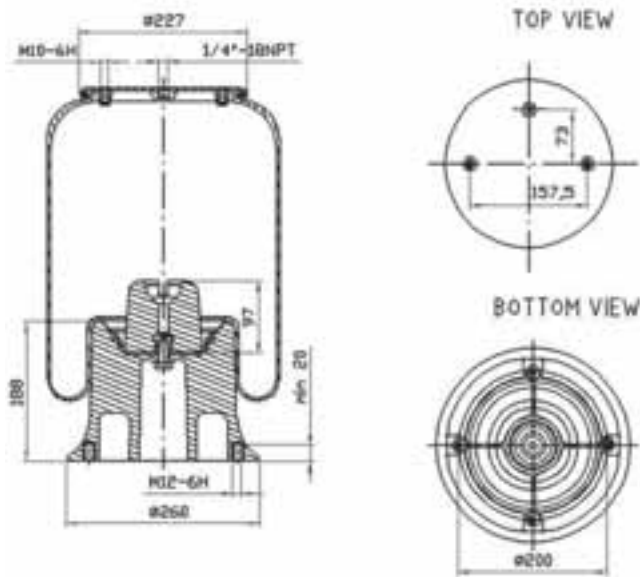

SCANIA

1320151

MLF7133

MSK20012