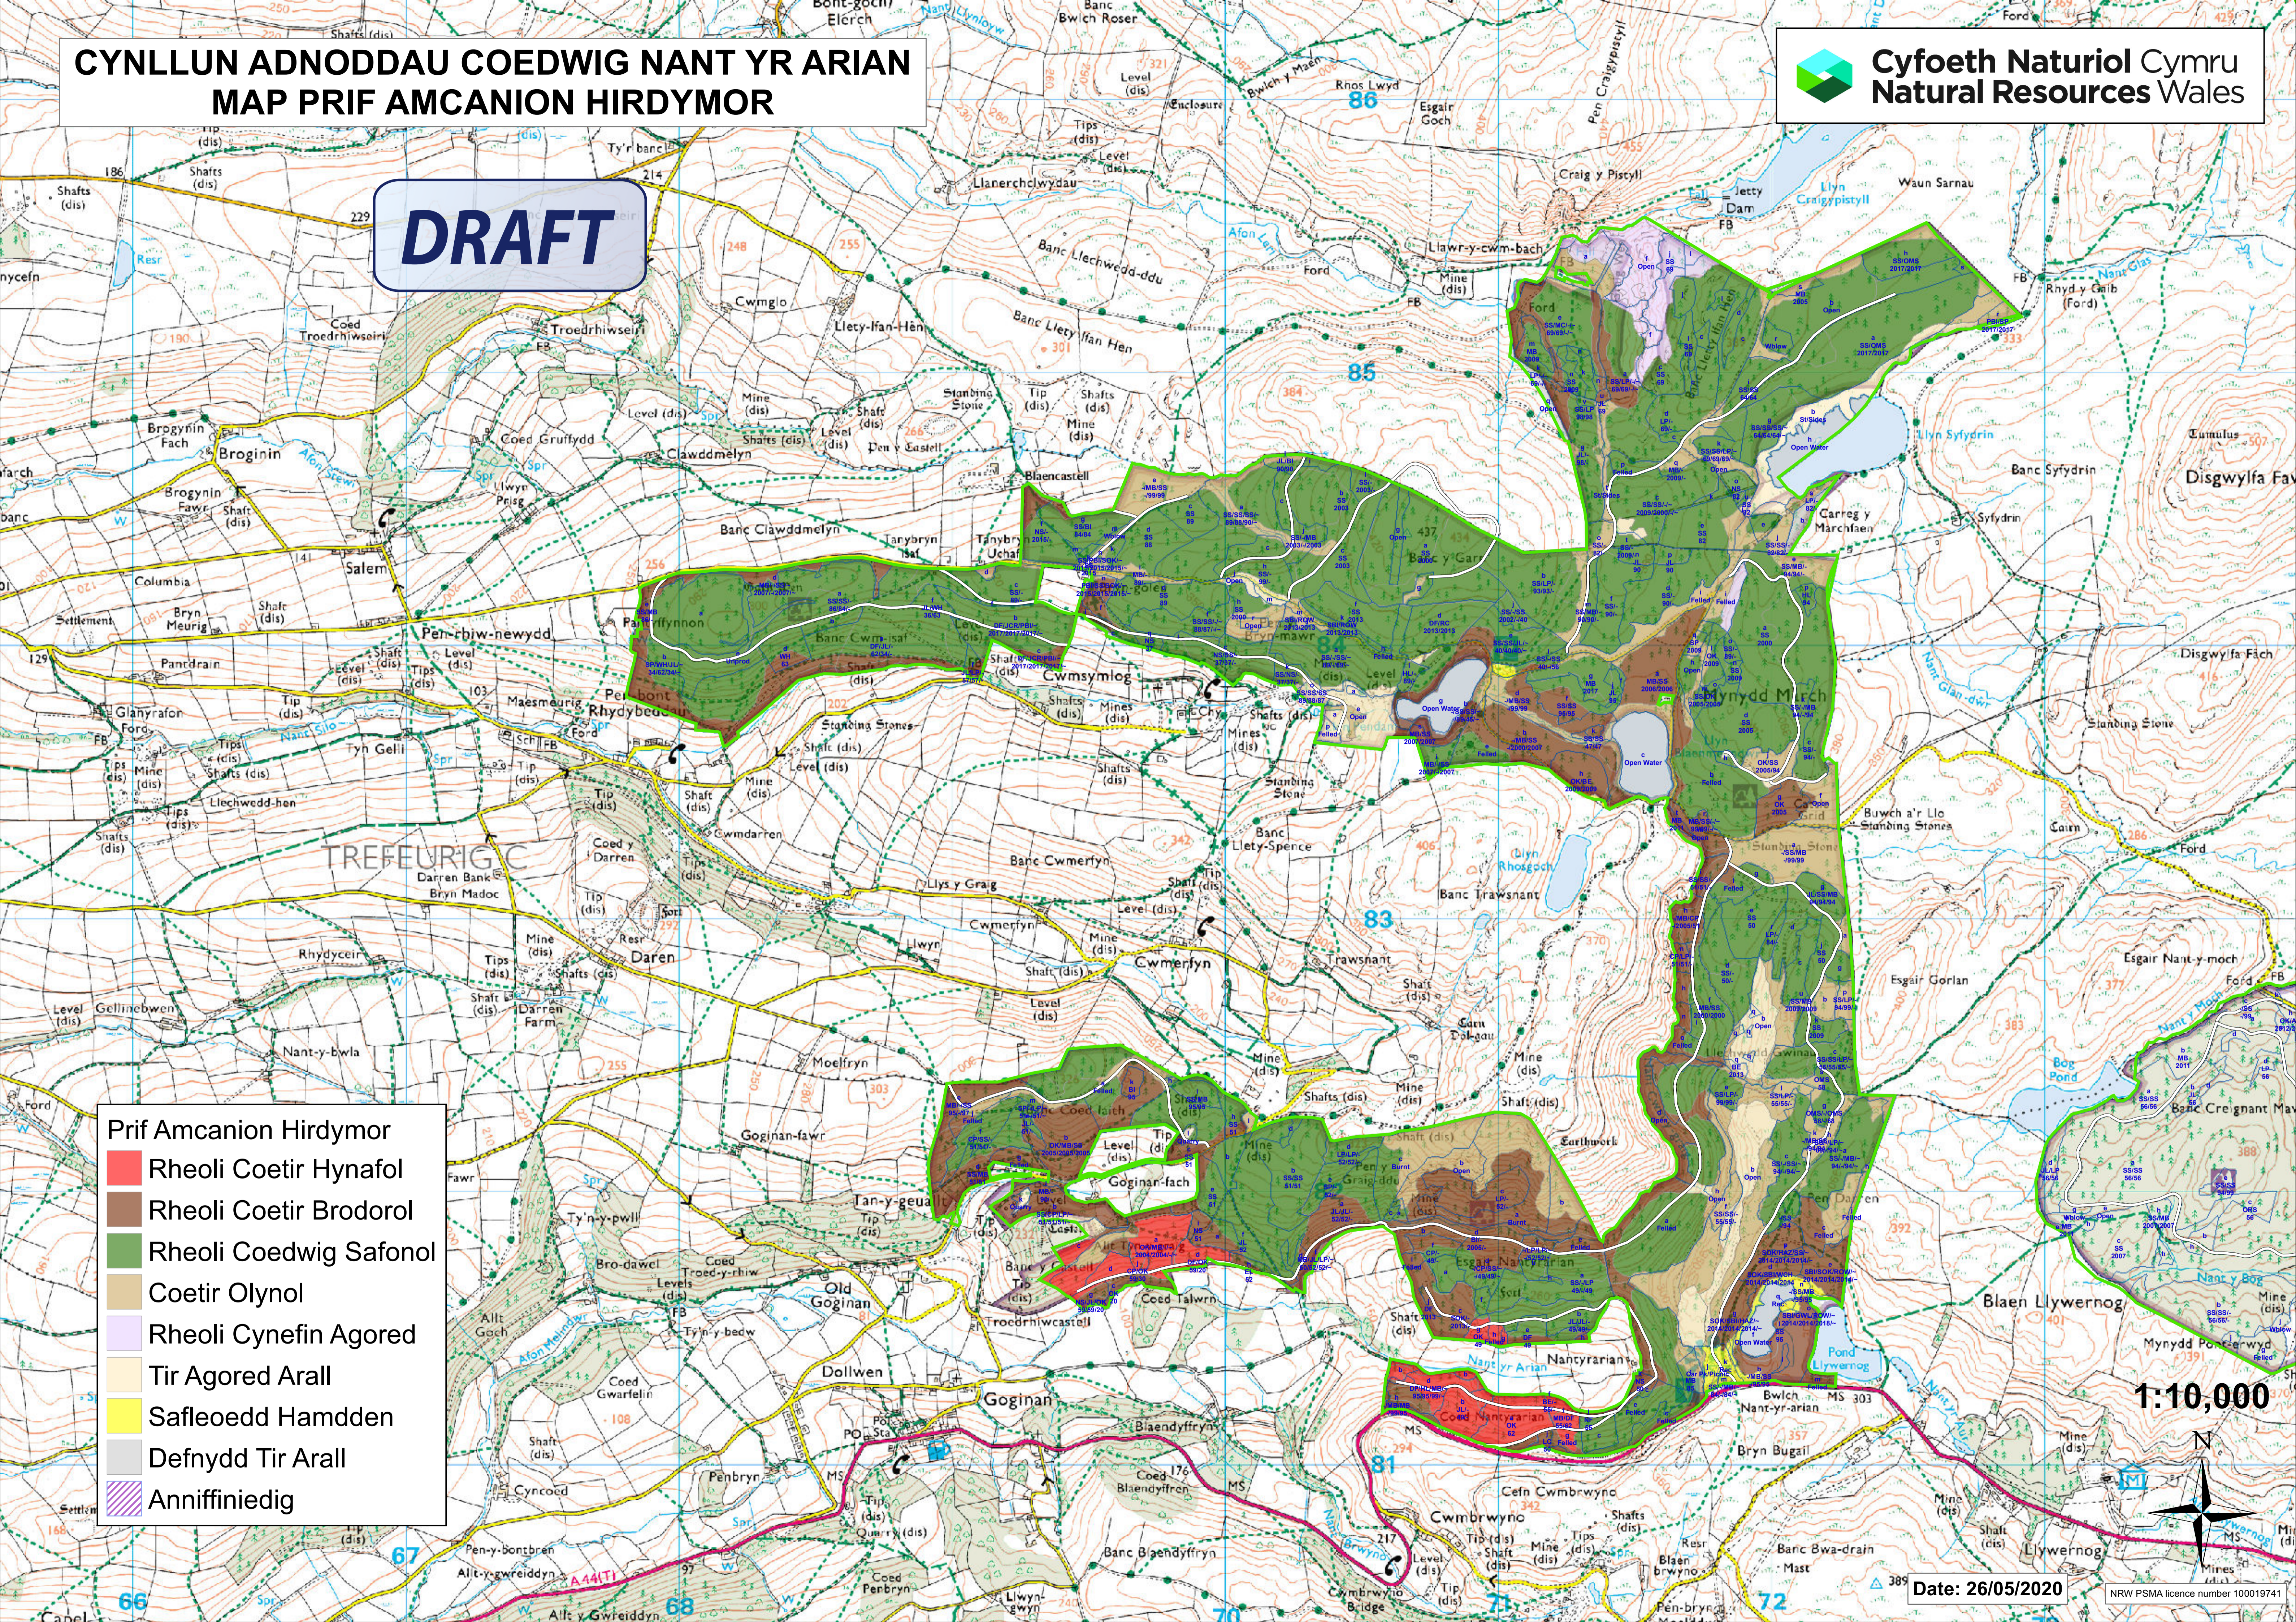

# CYNLLUN ADNODDAU COEDWIG NANT YR ARIAN MAP PRIF AMCANION HIRDYMOR

**DRAFT**

## Prif Amcanion Hirdymor

-  Rheoli Coetir Hynafol
-  Rheoli Coetir Brodorol
-  Rheoli Coedwig Safonol
-  Coetir Olymol
-  Rheoli Cynefin Agored
-  Tir Agored Arall
-  Safleoedd Hamdden
-  Defnydd Tir Arall
-  Anniffiniedig