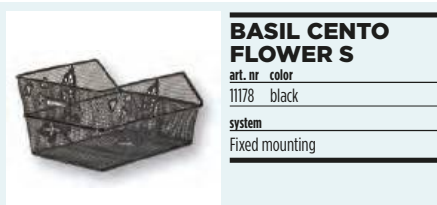

BASIL CENTO FLOWER S

art. nr color
11178 black

system
Fixed mounting

Rear school bag basket, small, steel, mesh, fixed mounting on luggage carrier (including fixing material), flower decoration, slanted frontside, strengthened frame, basket is placed lengthwise on luggage carrier