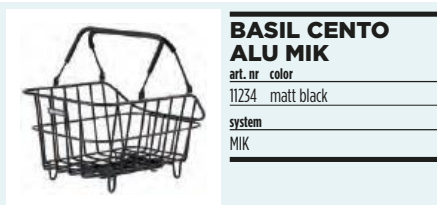

BASIL CENTO ALU MIK

art. nr color
11234 matt black

system
MIK

HR-Designkorb, wetterfest, Aluminium, Draht, abnehmbar, geeignet für MIK Systemträger/Carrierplatten, inkl. vormontierte MIK Adapterplate (7017), Tragegriffe mit Soft Grip, Standfüße, abgechrägt