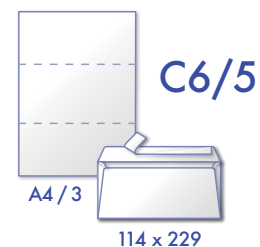

DIE FORMATE