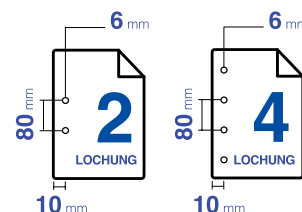

PERFOCOPY

Gelochtes Papier für die einfache Ablage Ihrer Dokumente.

80 g/qm

Lochung	Format	Ries Inhalt	Ries Gewicht	Ries Anzahl / Karton	Karton Gewicht	Palettenformat LxB (cm)	Ries Anzahl / Palette	Palette Gewicht	Artikel	MOQ**
2	A4 210 x 297	500	2,50	5	12,50	79 x 96	250	625	2979C	K
4	A4 210 x 297	500	2,50	5	12,50	79 x 96	250	625	2989C	K
		500	2,50	5	12,50	120 x 80	240	600	2989P240C	P

MOQ** : Mindestbestellmenge : P=Palette, K=Karton