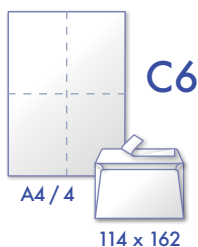

DIE FORMATE