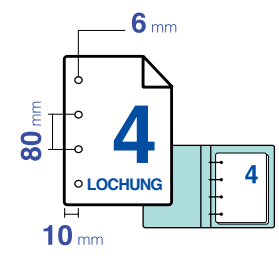

PERFOCOPY PREMIUM NEU

Gelochtes Papier für die einfache Ablage Ihrer Dokumente.