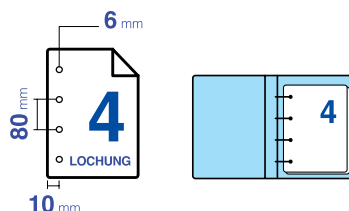

PERFOCOPY

Das farbenfrohe Papier mit Ablagelochung für die Ablage in Ihren Ordnern.

80 g/qm

Farbe	Lochung	Format	Ries Inhalt	Ries Gewicht	Ries Anzahl / Karton	Karton Gewicht	Palettenformat LxB (cm)	Ries Anzahl / Palette	Palette Gewicht	Riesverpackung PP
Rosa	4	A4 210 x 297	500	2,50	5	12,50	79 x 96	250	625	4973C
Gelb	4	A4 210 x 297	500	2,50	5	12,50	79 x 96	250	625	4977C
Hellgrün	4	A4 210 x 297	500	2,50	5	12,50	79 x 96	250	625	4975C
Hellblau	4	A4 210 x 297	500	2,50	5	12,50	79 x 96	250	625	4971C