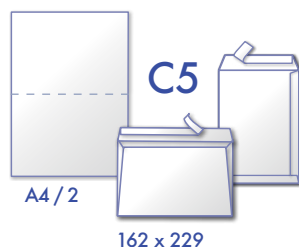

DIE FORMATE