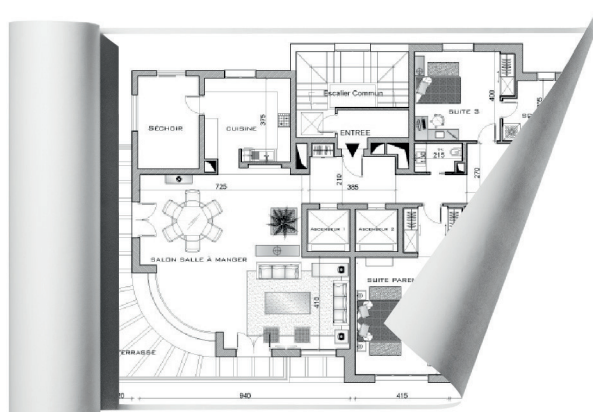

LASER

MULTIFUNKTIONSPAPIERE

B/W* - Colours

Photo

Ein Standardpapier für den Dokumentendruck, Zeichnungen und Pläne
Sehr homogene Oberfläche und hervorragende Falz- und Perforationseigenschaften.
Das optimale Papiere für den qualitativ anspruchsvollen Druck der hohen Auflagen. Natürliche, matte Oberfläche und eine the Weiße von 171 CIE für gute Leseigenschaften.

Hülsendurchmesser: **76 mm oder 3"**

75 g/qm

Papierende nicht auf Hülse geklebt

Breite (mm)	Laufmeter (m)	Fläche (m²)	Gewicht Rolle	Rollen / Karton	Palettenformat LxB(cm)	Rollen / Palette	Gewicht / Palette	Artikel	
914	175	160	12,00	2	120 x 80	24	288	2601C	
914	175	160	12,00	1	120 x 80	24	288	2678C	
914	150	137	10,30	1	120 x 80	24	247	2620C	
900	175	157	11,90	2	120 x 80	24	286	2602C	
900	175	157	11,90	1	120 x 80	24	286	2679C	
A0	841	175	147	11,10	2	120 x 80	24	266	2603C
A0	841	175	147	11,10	1	120 x 80	24	266	2680C
A0	841	150	126	9,50	1	120 x 80	24	228	2621C
620	175	108	8,20	2	120 x 80	36	295	2604C	
A1	594	175	104	7,80	2	120 x 80	36	281	2605C
A2	420	175	73	5,60	4	120 x 80	48	269	2606C
297	175	52	3,90	4	120 x 80	72	281	2607C	

75 g/qm

Papierende auf Hülse geklebt

Breite (mm)	Laufmeter (m)	Fläche (m²)	Gewicht Rolle	Rollen / Karton	Palettenformat LxB(cm)	Rollen / Palette	Gewicht / Palette	Artikel
914	175	160	12,00	1	120 x 80	24	288	2670C
914	175	160	12,00	2	120 x 80	24	288	2684C
900	175	157	11,90	1	120 x 80	24	286	2671C
A0	841	175	147	11,10	1	120 x 80	24	2672C