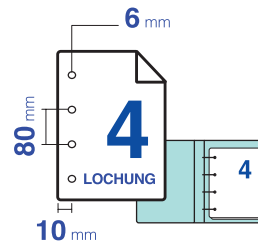

PERFOCOPY **NEU**

Gelochtes Papier für die einfache Ablage Ihrer Dokumente.

80 g/qm

Lochung	Format	Ries Inhalt	Ries Gewicht	Ries Anzahl / Karton	Karton Gewicht	Palettenformat LxB (cm)	Ries Anzahl / Palette	Palette Gewicht	Artikel
4	A4 210 x 297	500	2,50	5	12,50	79 x 96	250	625	1905C

90 g/qm

Format	Ries Inhalt	Ries Gewicht	Ries Anzahl / Karton	Karton Gewicht	Palettenformat LxB (cm)	Ries Anzahl / Palette	Palette Gewicht	Artikel
A4 210 x 297	500	2,80	5	14,00	67 x 94	160	448	1906C
A3 420 x 297	500	5,60	5	28,00	67 x 94	80	448	1907C

100 g/qm

Format	Ries Inhalt	Ries Gewicht	Ries Anzahl / Karton	Karton Gewicht	Palettenformat LxB (cm)	Ries Anzahl / Palette	Palette Gewicht	Artikel
A4 210 x 297	500	3,12	4	12,50	67 x 94	128	399	1926C
A3 420 x 297	500	6,24	4	25,00	67 x 94	64	399	1927C