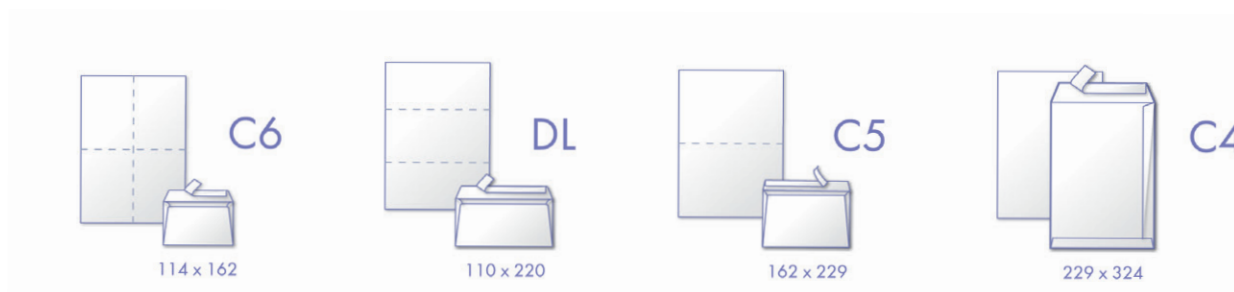

DIE FORMATE

90 g/qm

Format	Bezeichnung (mm)	Brief. Anzahl/ Karton	Karton Gewicht	Palettenformat LxB (cm)	Ries Anzahl / Palette	Palette Gewicht	Artikel
Clairalfa Briefumschläge				171 CIE Weisse			
DL	Briefumschlag 110 x 220 Ohne Fenster	250	1,40	120 x 80	198	278	1600C
DL	Briefumschlag 110 x 220 Fenster 35 x 100, 20/20 rechts	250	1,40	120 x 80	198	278	1601C
DL	Briefumschlag 110 x 220 Fenster 45 x 100, 20/20 rechts	250	1,40	120 x 80	198	278	1603C
C5	Briefumschlag 162 x 229 Ohne Fenster	250	2,15	120 x 80	120	258	1604SC
C5	Briefumschlag 162 x 229 Fenster 45 x 100, 20/62	250	2,15	120 x 80	120	258	1605C

90 g/qm

Format	Bezeichnung (mm)	Brief. Anzahl/ Karton	Karton Gewicht	Palettenformat LxB (cm)	Ries Anzahl / Palette	Palette Gewicht	Artikel
Clairalfa Briefumschläge				171 CIE Weisse			
C4	Briefumschlag 229 x 324 Ohne Fenster	250	3,80	120 x 80	60	251	1410C
C4	Briefumschlag 229 x 324 Fenster 50 x 100, 50/20 rechts	250	3,70	120 x 80	60	245	1411C
C4	Briefumschlag 229 x 324 Fenster 55 x 90, 55/20 links	250	3,70	120 x 80	60	245	1412C