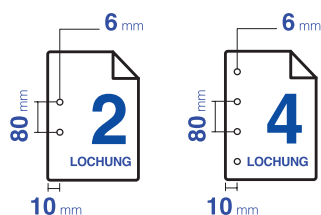

160 g/qm

Format	Ries Inhalt	Ries Gewicht	Ries Anzahl / Karton	Karton Gewicht	Palettenformat LxB (cm)	Ries Anzahl / Palette	Palette Gewicht	Artikel
A4 210 x 297	50	0,50	10	5,00	120 x 80	960	480	4189C

## PERFOCOPY

Gelochtes Papier für die einfache Ablage Ihrer Dokumente.

80 g/qm

Lochung	Format	Ries Inhalt	Ries Gewicht	Ries Anzahl / Karton	Karton Gewicht	Palettenformat LxB (cm)	Ries Anzahl / Palette	Palette Gewicht	Artikel
2	A4 210 x 297	500	2,50	5	12,50	79 x 96	250	625	2979C
4	A4 210 x 297	500	2,50	5	12,50	79 x 96	250	625	2989C
		500	2,50	5	12,50	120 x 80	240	600	2989P240C