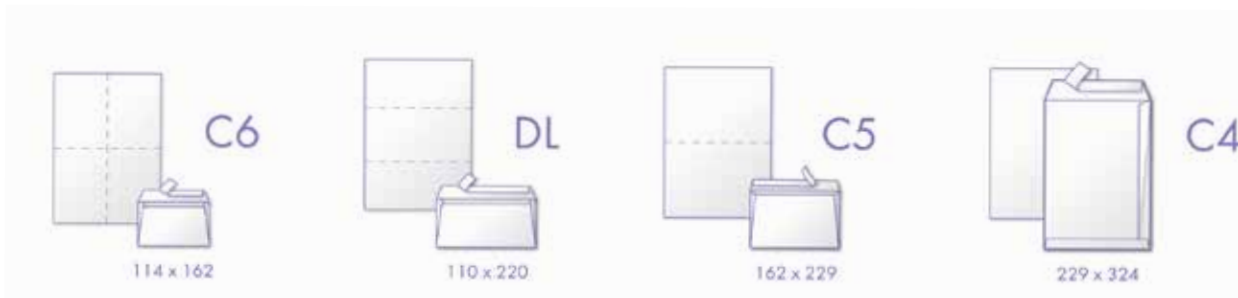

DIE FORMATE

90 g/qm

Format	Bezeichnung (mm)	Brief. Anzahl/Karton	Karton Gewicht	Palettenformat LxB (cm)	Ries Anzahl / Palette	Palette Gewicht	Artikel
Clairalfa Briefumschläge				171 CIE Weisse			
	DL Briefumschlag 110 x 220 Ohne Fenster	250	1,40	120 x 80	198	278	1600C
	DL Briefumschlag 110 x 220 Fenster 35 x 100, 20/20 rechts	250	1,40	120 x 80	198	278	1601C
	DL Briefumschlag 110 x 220 Fenster 45 x 100, 20/20 rechts	250	1,40	120 x 80	198	278	1603C
	C5 Briefumschlag 162 x 229 Ohne Fenster	250	2,15	120 x 80	120	258	1604SC
	C5 Briefumschlag 162 x 229 Fenster 45 x 100, 20/62	250	2,15	120 x 80	120	258	1605C

90 g/qm

Format	Bezeichnung (mm)	Brief. Anzahl/Karton	Karton Gewicht	Palettenformat LxB (cm)	Ries Anzahl / Palette	Palette Gewicht	Artikel
Clairalfa Versandtaschen				171 CIE Weisse			
	C4 Briefumschlag 229 x 324 Ohne Fenster	250	3,80	120 x 80	60	251	1410C
	C4 Briefumschlag 229 x 324 Fenster 50 x 100, 50/20 rechts	250	3,70	120 x 80	60	245	1411C
	C4 Briefumschlag 229 x 324 Fenster 55 x 90, 55/20 links	250	3,70	120 x 80	60	245	1412C