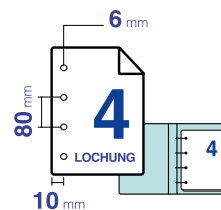

PERFOCOPY **NEU**

Gelochtes Papier für die einfache Ablage Ihrer Dokumente.

80 g/qm

Lochung	Format	Ries Inhalt	Ries Gewicht	Ries Anzahl / Karton	Karton Gewicht	Palettenformat LxB (cm)	Ries Anzahl / Palette	Palette Gewicht	Artikel
4	A4 210 x 297	500	2,50	5	12,50	79 x 96	250	625	1905C

90 g/qm

Format	Ries Inhalt	Ries Gewicht	Ries Anzahl / Karton	Karton Gewicht	Palettenformat LxB (cm)	Ries Anzahl / Palette	Palette Gewicht	Artikel
A4 210 x 297	500	2,80	5	14,00	67 x 94	160	448	1906C
A3 420 x 297	500	5,60	5	28,00	67 x 94	80	448	1907C

100 g/qm

Format	Ries Inhalt	Ries Gewicht	Ries Anzahl / Karton	Karton Gewicht	Palettenformat LxB (cm)	Ries Anzahl / Palette	Palette Gewicht	Artikel
A4 210 x 297	500	3,12	4	12,50	67 x 94	128	399	1926C
A3 420 x 297	500	6,24	4	25,00	67 x 94	64	399	1927C