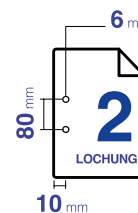

160 g/qm

Format	Ries Inhalt	Ries Gewicht	Ries Anzahl / Karton	Karton Gewicht	Palettenformat LxB (cm)	Ries Anzahl / Palette	Palette Gewicht	Artikel
A4 210 x 297	50	0,50	10	5,00	120 x 80	960	480	4189C

PERFOCOPY

Gelochtes Papier für die einfache Ablage Ihrer Dokumente.

80 g/qm

Lochung	Format	Ries Inhalt	Ries Gewicht	Ries Anzahl / Karton	Karton Gewicht	Palettenformat LxB (cm)	Ries Anzahl / Palette	Palette Gewicht	Artikel
2	A4 210 x 297	500	2,50	5	12,50	79 x 96	250	625	2979C
4	A4 210 x 297	500	2,50	5	12,50	79 x 96	250	625	2989C
		500	2,50	5	12,50	120 x 80	240	600	2989P240C