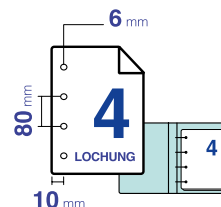

PERFOCOPY **NEU**

Gelochtes Papier für die einfache Ablage Ihrer Dokumente.

80 g/qm

Lochung	Format	Ries Inhalt	Ries Gewicht	Ries Anzahl / Karton	Karton Gewicht	Palettenformat LxB (cm)	Ries Anzahl / Palette	Palette Gewicht	Artikel
4	A4 210 x 297	500	2,50	5	12,50	79 x 96	250	625	1905C

90 g/qm

Format	Ries Inhalt	Ries Gewicht	Ries Anzahl / Karton	Karton Gewicht	Palettenformat LxB (cm)	Ries Anzahl / Palette	Palette Gewicht	Artikel
A4 210 x 297	500	2,80	5	14,00	67 x 94	160	448	1906C
A3 420 x 297	500	5,60	5	28,00	67 x 94	80	448	1907C
SRA3 450 x 320	500	6,50	RWOP*	-	67 x 94	80	518	1922C

100 g/qm

Format	Ries Inhalt	Ries Gewicht	Ries Anzahl / Karton	Karton Gewicht	Palettenformat LxB (cm)	Ries Anzahl / Palette	Palette Gewicht	Artikel
A4 210 x 297	500	3,12	4	12,50	67 x 94	128	399	1926C
A3 420 x 297	500	6,24	4	25,00	67 x 94	64	399	1927C