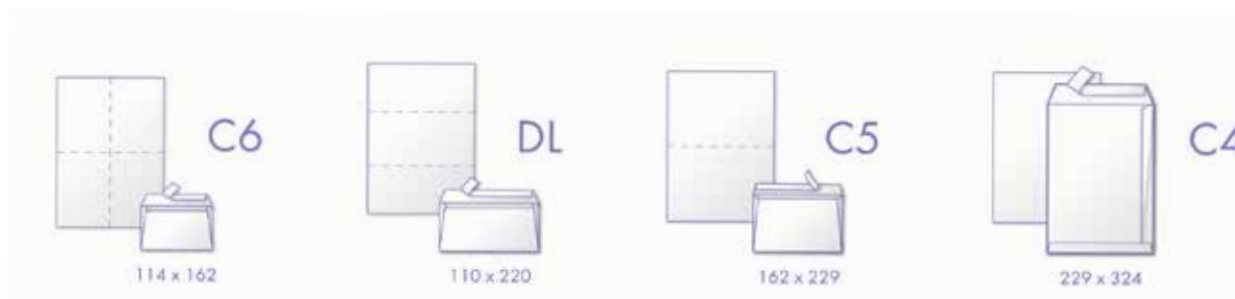

DIE FORMATE

90 g/qm

Format	Bezeichnung (mm)	Brief. Anzahl/Karton	Karton Gewicht	Palettenformat LxB (cm)	Ries Anzahl / Palette	Palette Gewicht	Artikel
Clairalfa Briefumschläge				171 CIE Weisse			
	DL Briefumschlag 110 x 220 Ohne Fenster	250	1,40	120 x 80	198	278	1600C
	DL Briefumschlag 110 x 220 Fenster 35 x 100, 20/20 rechts	250	1,40	120 x 80	198	278	1601C
	DL Briefumschlag 110 x 220 Fenster 45 x 100, 20/20 rechts	250	1,40	120 x 80	198	278	1603C
	C5 Briefumschlag 162 x 229 Ohne Fenster	250	2,15	120 x 80	120	258	1604SC
	C5 Briefumschlag 162 x 229 Fenster 45 x 100, 20/62	250	2,15	120 x 80	120	258	1605C

90 g/qm

Format	Bezeichnung (mm)	Brief. Anzahl/Karton	Karton Gewicht	Palettenformat LxB (cm)	Ries Anzahl / Palette	Palette Gewicht	Artikel
Clairalfa Versandtaschen				171 CIE Weisse			
	C4 Briefumschlag 229 x 324 Ohne Fenster	250	3,80	120 x 80	60	251	1410C
	C4 Briefumschlag 229 x 324 Fenster 50 x 100, 50/20 rechts	250	3,70	120 x 80	60	245	1411C
	C4 Briefumschlag 229 x 324 Fenster 55 x 90, 55/20 links	250	3,70	120 x 80	60	245	1412C