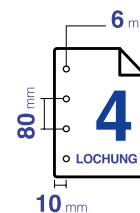

160 g/qm

Format	Ries Inhalt	Ries Gewicht	Ries Anzahl / Karton	Karton Gewicht	Palettenformat LxB (cm)	Ries Anzahl / Palette	Palette Gewicht	Artikel
A4 210 x 297	50	0,50	10	5,00	120 x 80	960	480	4189C

PERFOCOPY

Gelochtes Papier für die einfache Ablage Ihrer Dokumente.

80 g/qm

Lochung	Format	Ries Inhalt	Ries Gewicht	Ries Anzahl / Karton	Karton Gewicht	Palettenformat LxB (cm)	Ries Anzahl / Palette	Palette Gewicht	Artikel
2	A4 210 x 297	500	2,50	5	12,50	79 x 96	250	625	2979C
4	A4 210 x 297	500	2,50	5	12,50	79 x 96	250	625	2989C
		500	2,50	5	12,50	120 x 80	240	600	2989P240C