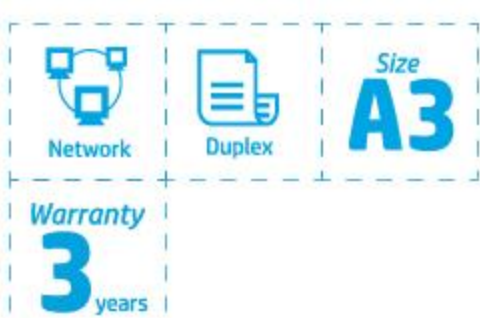

HP Toner
CF214A, CF214X

HP LaserJet Enterprise 700 M712n
HP LaserJet Enterprise 700 M712dn
HP LaserJet Enterprise 700 M712xh

- พิมพ์เร็ว-ขนาด A4 (11 แผ่น/นาที) A4
- พิมพ์เร็ว-ขนาด A3 (20 แผ่น/นาที) A3
- ความเร็วในการพิมพ์แผ่นแรก 10.5 วินาที
- ปริมาณการพิมพ์ที่แนะนำ 5,000-20,000 (แผ่น/เดือน)
- รองรับงานพิมพ์สูงสุด 100,000 (แผ่น/เดือน)
- หน่วยความจำ 512 MB
- Processor speed 800 MHz
- Wireless 802.11 b/g/n (อุปกรณ์เสริม)
- Hardware Integration Pocket
- Walk up USB
- ถาดป้อนกระดาษเพิ่ม (เฉพาะรุ่น M712xh)
- HP FutureSmart Firmware
- HP High-Performance Encrypted Hard Drive (เฉพาะรุ่น M712xh)