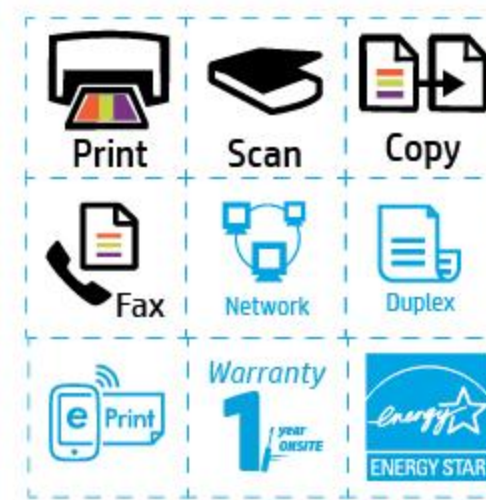

HP COLOR LASERJET COLOR MULTI-FUNCTION

HP LaserJet Pro 300 color MFP M375nw
HP LaserJet Pro 400 color MFP M475dn

PRINT พิมพ์เร็ว-ขาวดำ 18; สี 18 (แผ่น/นาที) A4
พิมพ์เร็ว-ขาวดำ 20; สี 20 (แผ่น/นาที) A4 (เฉพาะรุ่น M475dn)
ความเร็วในการพิมพ์แผ่นแรก 17 วินาที
ปริมาณการพิมพ์ที่แนะนำ 500-1,500 (แผ่น/เดือน)
ปริมาณการพิมพ์ที่แนะนำ 1,000-2,500 (แผ่น/เดือน)
(เฉพาะรุ่น M475dn)
รองรับงานพิมพ์สูงสุด 30,000 (แผ่น/เดือน)
รองรับงานพิมพ์สูงสุด 40,000 (แผ่น/เดือน) (เฉพาะรุ่น M475dn)
หน่วยความจำ 129 MB ขยายได้ถึง 448 MB
Processor speed 600 MHz

SCAN ความละเอียดสูงสุด 1200 dpi

COPY ความเร็ว-ขาวดำ 18 (แผ่น/นาที) A4
ความเร็ว-ขาวดำ 20 (แผ่น/นาที) A4 (เฉพาะรุ่น M475dn)

FAX ความเร็ว 33.6 kbps
พิมพ์หน้า-หลัง อัตโนมัติ (เฉพาะรุ่น M475dn)
Wireless 802.11 b/g/n (เฉพาะรุ่น M475dw)

35,690.-
44,090.-

NEW PRODUCT

HP LaserJet Enterprise 700 Color MFP M775dn
HP LaserJet Enterprise 700 Color MFP M775f
HP LaserJet Enterprise 700 Color MFP M775z

PRINT พิมพ์เร็ว-ขาวดำ 30; สี 30 (แผ่น/นาที) A4
พิมพ์เร็ว-ขาวดำ 15; สี 15 (แผ่น/นาที) A3
ความเร็วในการพิมพ์แผ่นแรก 10.5 วินาที
รองรับงานพิมพ์สูงสุด 120,000 (แผ่น/เดือน)
หน่วยความจำ 1536 MB
Processor speed 800 MHz

SCAN ความละเอียด 600x600 dpi

COPY ความเร็ว-ขาวดำ 30; สี 30 (แผ่น/นาที) A4

FAX ความเร็ว 33.6 kbps (เฉพาะรุ่น M775f, M775z)
หน้าจอสัมผัสขนาด 8 นิ้ว
รับมุมมองการใช้งานได้

161,400.-
193,700.-
220,600.-

NEW PRODUCT

HP LaserJet Enterprise 500 Color MFP M575dn
HP LaserJet Enterprise 500 Color MFP M575f
HP LaserJet Enterprise 500 Color MFP M575c