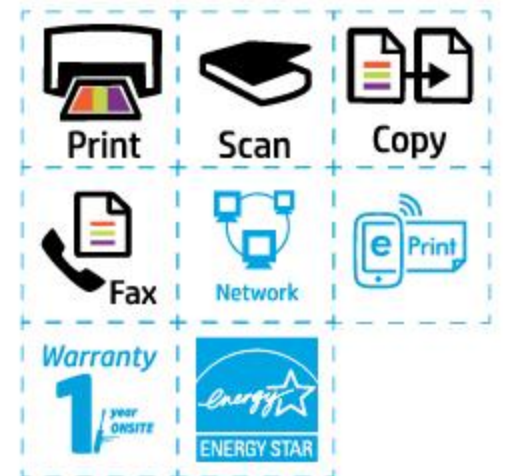

HP LaserJet Enterprise M4555h MFP HP LaserJet Enterprise M4555f MFP HP LaserJet Enterprise M4555fskm MFP

122,000.-

155,000.-

180,000.-

1. **PRINT** พิมพ์เร็ว-ช้าดำ 52 (แผ่น/นาที) A4
   ความเร็วในการพิมพ์แผ่นแรก 9.5 วินาที
   ปริมาณการพิมพ์ที่แนะนำ 5,000-20,000 (แผ่น/เดือน)
   รองรับงานพิมพ์สูงสุด 250,000 (แผ่น/เดือน)
   หน่วยความจำ 1280 MB
   Processor speed 800 MHz
2. **SCAN** ความละเอียด 600x600 dpi
3. **COPY** ความเร็ว-ช้าดำ 55 (แผ่น/นาที) A4,
   สูงสุด 9,999 ชุด
4. **FAX** ความเร็ว 33.6 kbps (เฉพาะรุ่น M455f, M4555fskm)

HP Toner
C8543X