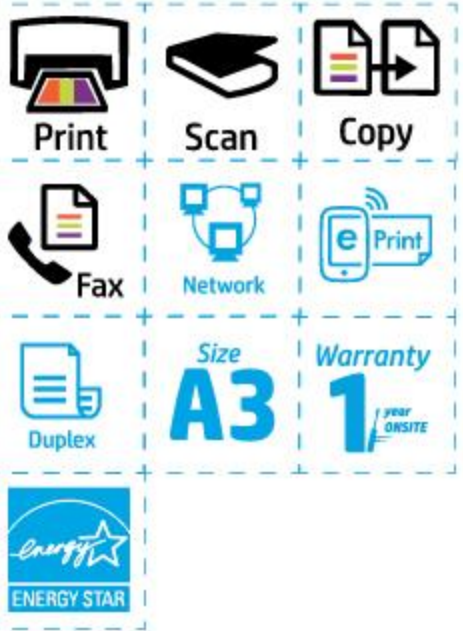

HP LaserJet Enterprise 700 MFP M725dn HP LaserJet Enterprise 700 MFP M725f HP LaserJet Enterprise 700 MFP M725z

1. **PRINT** พิมพ์เร็ว-ช้าดำ 41 (แผ่น/นาที) A4
   ความเร็วในการพิมพ์แผ่นแรก 10 วินาที
   ปริมาณการพิมพ์ที่แนะนำ 5,000-20,000 (แผ่น/เดือน)
   รองรับงานพิมพ์สูงสุด 200,000 (แผ่น/เดือน)
   หน่วยความจำ 1 GB
2. **SCAN** ความละเอียด 600x600 dpi
3. **COPY** ความเร็ว-ช้าดำ 41 (แผ่น/นาที) A4
   ความละเอียด 600x600 dpi
4. **FAX** ความเร็ว 33.6 kbps 3 วินาที/แผ่น
   (เฉพาะรุ่น M725f และ M725z)
   พิมพ์หน้า-หลัง อัตโนมัติ

156,000.-

193,000.-

223,000.-

HP Toner
CE390A, CE390X