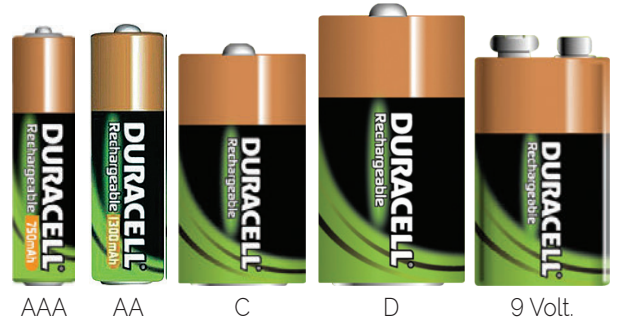

Pila recargable Estándar

Mantiene la carga durante 6 meses. Dura 45 horas en un ratón de PC. Puede ser recargada cientos de veces.