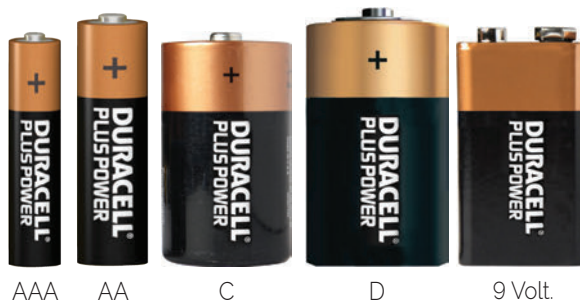

Ver contenedor de pilas en la pág. 594

Pila alcalina Simply

Pila alcalina no recargable. Batería polivalente con muchas aplicaciones. Calidad Duracell a un gran precio.

DURACELL

CÓD.	REF.	TIPO	VOLT.	BLISTER
49963	S0560200	AAA	1.5V	4 UDS.
59554	81403662	AAA	1.5V	4 + 2 UDS.
49962	S0560190	AA	1.5V	4 UDS.
59553	81403659	AA	1.5V	4 + 2 UDS.
21670	S0560210	C	1.5V	2 UDS.
21669	S0560220	D	1.5V	2 UDS.
21671	S0560230	9 VOLT	9V	1 UDS.