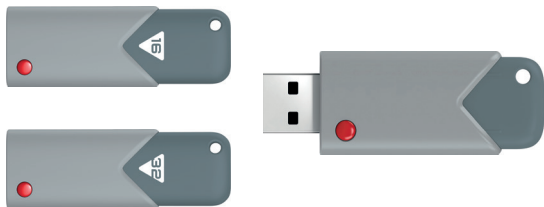

EMTEC

NEW

CÓD.	REF.	CAPACIDAD
62872	ECMMD16GD102	16 GB
62873	ECMMD32GD102	32 GB

Memoria Flash USB 2.0 Nano Pop

Diseño exclusivo, ultra delgado y sin tapa. Ideal para los ordenadores portátiles, Ebooks, marcos digitales, televisores de pantalla plana, etc. Colores surtidos. Velocidad de lectura: 15MB/s. Velocidad de escritura: 5MB/s. Medidas: 22 x 17 x 7mm.

EMTEC

CÓD.	REF.	CAPACIDAD
57717	ECMMD8GB102	8 GB
57718	ECMMD16GB102	16 GB
57719	ECMMD32GB102	32 GB

Memoria Flash USB 2.0

Práctico formato retráctil: el conector USB se oculta en el cuerpo compacto, para quedar totalmente protegido sin necesidad de una tapa. Cuenta con un orificio para colocar un cordón y botón rojo para sacar el conector. Velocidad de lectura: 15 MB/s. Velocidad de escritura: 8 MB/s. Color gris. Medidas: 57 x 21 x 12 mm.

EMTEC

CÓD.	REF.	CAPACIDAD	COLOR
46101	ECMMD8GC410	8 GB	MORADO
46102	ECMMD16GC410	16 GB	ROJO
46103	ECMMD32GC410	32GB	AZUL

Memoria Flash USB C410

Los pendrives USB C410 le ofrecerán tanto un formato práctico como un funcionamiento magnífico. Velocidad de lectura hasta 15 mb/s. Velocidad de escritura hasta 8 Mb/s. Medidas: 57 x 19 x 9 mm.

EMTEC

CÓD.	REF.	MODELO
72656	ECMMD8GM334	BEBÉ FOCA
57578	ECMMD8GL100	PIOLÍN
78843	ECMMD8GHB106	SCOOBY DOO
78844	ECMMD8GPN100	SNOOPY
57579	ECMMD8GL101	SILVESTRE

Memoria USB 2.0 Coleccionable 3D

Divertidos diseños exclusivos 3D. Hechos de material de goma suave al tacto. Tamaño mini. Soporte de la tapa y cadena antipérdida. Capacidad: 8 GB. Alta velocidad de lectura hasta 15 MB/s. Velocidad de escritura hasta 5 MB/s. Compatibilidad universal USB 2.0. Compatibilidad universal con sistemas operativos: Windows 8, 7, Vista, XP, Me, 2000 / Mac OS X / Linux 2.6x. Medidas aproximadas: 36 x 32 x 40 mm.

Q-CONNECT®