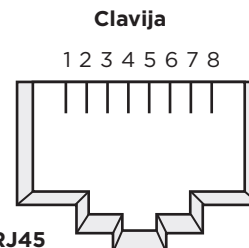

8 7 6 5 4 3 2 1

Clavija

1 2 3 4 5 6 7 8

CABLE SVGA

Cable para la visualización gráfica de ordenadores especialmente utilizado para la conexión con monitores y videoproyectores, también conocido como Super VGA o Dsub-15.