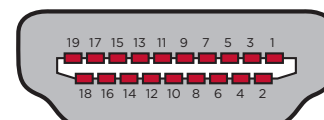

CABLE HDMI

Cable por el que es posible enviar vídeo y audio de alta definición y que sirve como conexión entre diferentes aparatos audiovisuales (TV, DVD, Videocámara, ...).