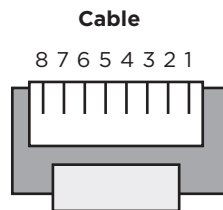

Tipo A

Tipo B

Mini A

Mini B

Micro A

Micro B

CABLE DE RED RJ45 CAT.5E O CAT.6

Sirve para la conexión principal entre el panel de distribución y la roseta del puesto de trabajo, para conectar un hub o switch a otros PC's, y para conectar dichos dispositivos entre sí.