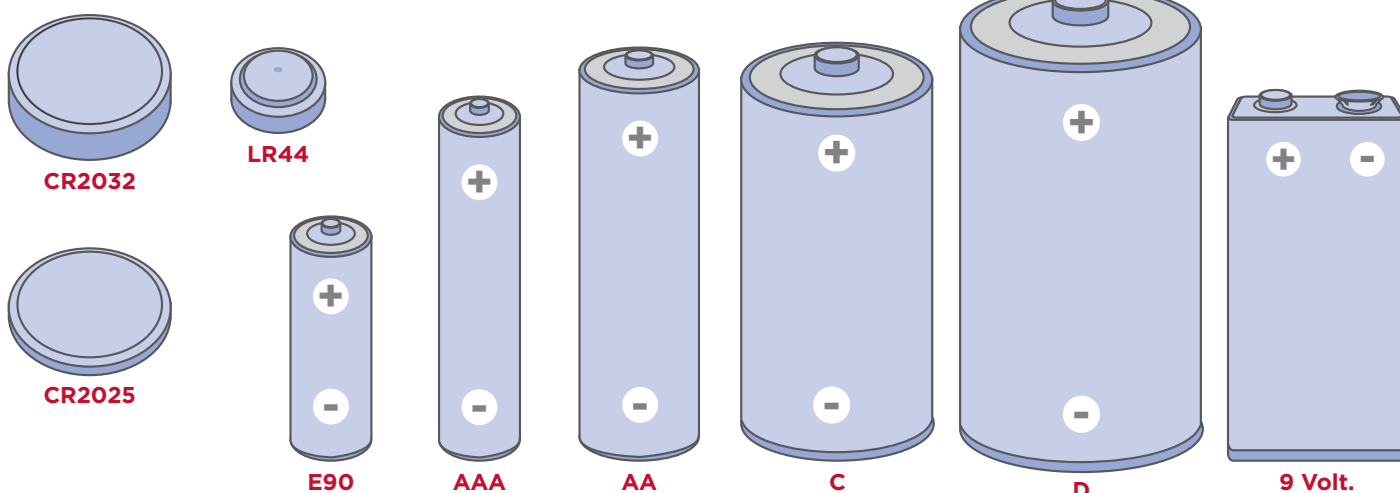

TAMAÑO REAL DE LAS PILAS

PILAS

Q-CONNECT®

CÓD.	REF.	TIPO	VOLT.	BLISTER
33648	KF00488	AAA	1.5V	4 UDS.
33649	KF00489	AA	1.5V	4 UDS.
33650	KF00490	C	1.5V	2 UDS.
33651	KF00491	D	1.5V	2 UDS.
33652	KF00492	9 VOLT	9V	1 UD.

Pila alcalina

Pilas alcalinas de larga duración.