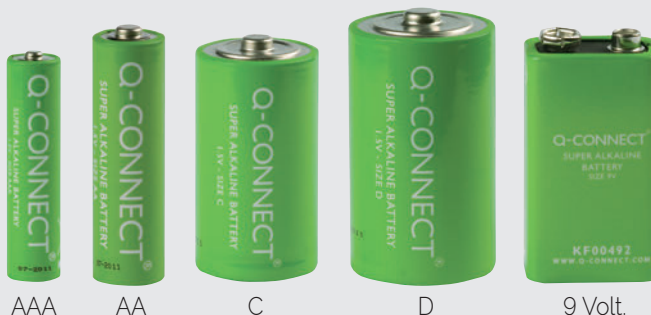

DURACELL

CÓD.	REF.	TIPO	VOLT.	BLISTER
59551	81359952	AAA	1.5V	2 UDS.
21315	S0560260	AAA	1.5V	4 UDS.
21313	S0560250	AA	1.5V	4 UDS.
59550	81232264	AA	1.5V	8 UDS.

Ver contenedor de pilas en la pág. 594

Pila alcalina Simply

Pila alcalina no recargable. Batería polivalente con muchas aplicaciones. Calidad Duracell a un gran precio.

DURACELL

CÓD.	REF.	TIPO	VOLT.	BLISTER
49963	S0560200	AAA	1.5V	4 UDS.
59554	81403662	AAA	1.5V	4 + 2 UDS.
49962	S0560190	AA	1.5V	4 UDS.
59553	81403659	AA	1.5V	4 + 2 UDS.
21670	S0560210	C	1.5V	2 UDS.
21669	S0560220	D	1.5V	2 UDS.
21671	S0560230	9 VOLT	9V	1 UDS.