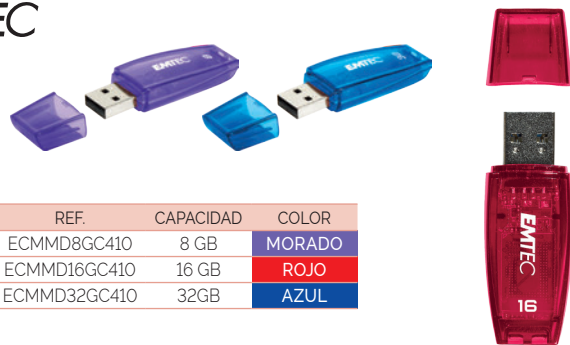

EMTEC

NEW

CÓD.	REF.	CAPACIDAD
62872	ECMMD16GD102	16 GB
62873	ECMMD32GD102	32 GB

Memoria Flash USB 2.0 Nano Pop

Diseño exclusivo, ultra delgado y sin tapa. Ideal para los ordenadores portátiles, Ebooks, marcos digitales, televisores de pantalla plana, etc. Colores surtidos. Velocidad de lectura: 15MB/s. Velocidad de escritura: 5MB/s. Medidas: 22 x 17 x 7mm.

EMTEC

CÓD.	REF.	CAPACIDAD
57717	ECMMD8GB102	8 GB
57718	ECMMD16GB102	16 GB
57719	ECMMD32GB102	32 GB

Memoria Flash USB 2.0

Práctico formato retráctil: el conector USB se oculta en el cuerpo compacto, para quedar totalmente protegido sin necesidad de una tapa. Cuenta con un orificio para colocar un cordón y botón rojo para sacar el conector. Velocidad de lectura: 15 MB/s. Velocidad de escritura: 8 MB/s. Color gris. Medidas: 57 x 21 x 12 mm.

EMTEC

CÓD.	REF.	CAPACIDAD	COLOR
46101	ECMMD8GC410	8 GB	MORADO
46102	ECMMD16GC410	16 GB	ROJO
46103	ECMMD32GC410	32GB	AZUL

Memoria Flash USB C410

Los pendrives USB C410 le ofrecerán tanto un formato práctico como un funcionamiento magnífico. Velocidad de lectura hasta 15 mb/s. Velocidad de escritura hasta 8 Mb/s. Medidas: 57 x 19 x 9 mm.