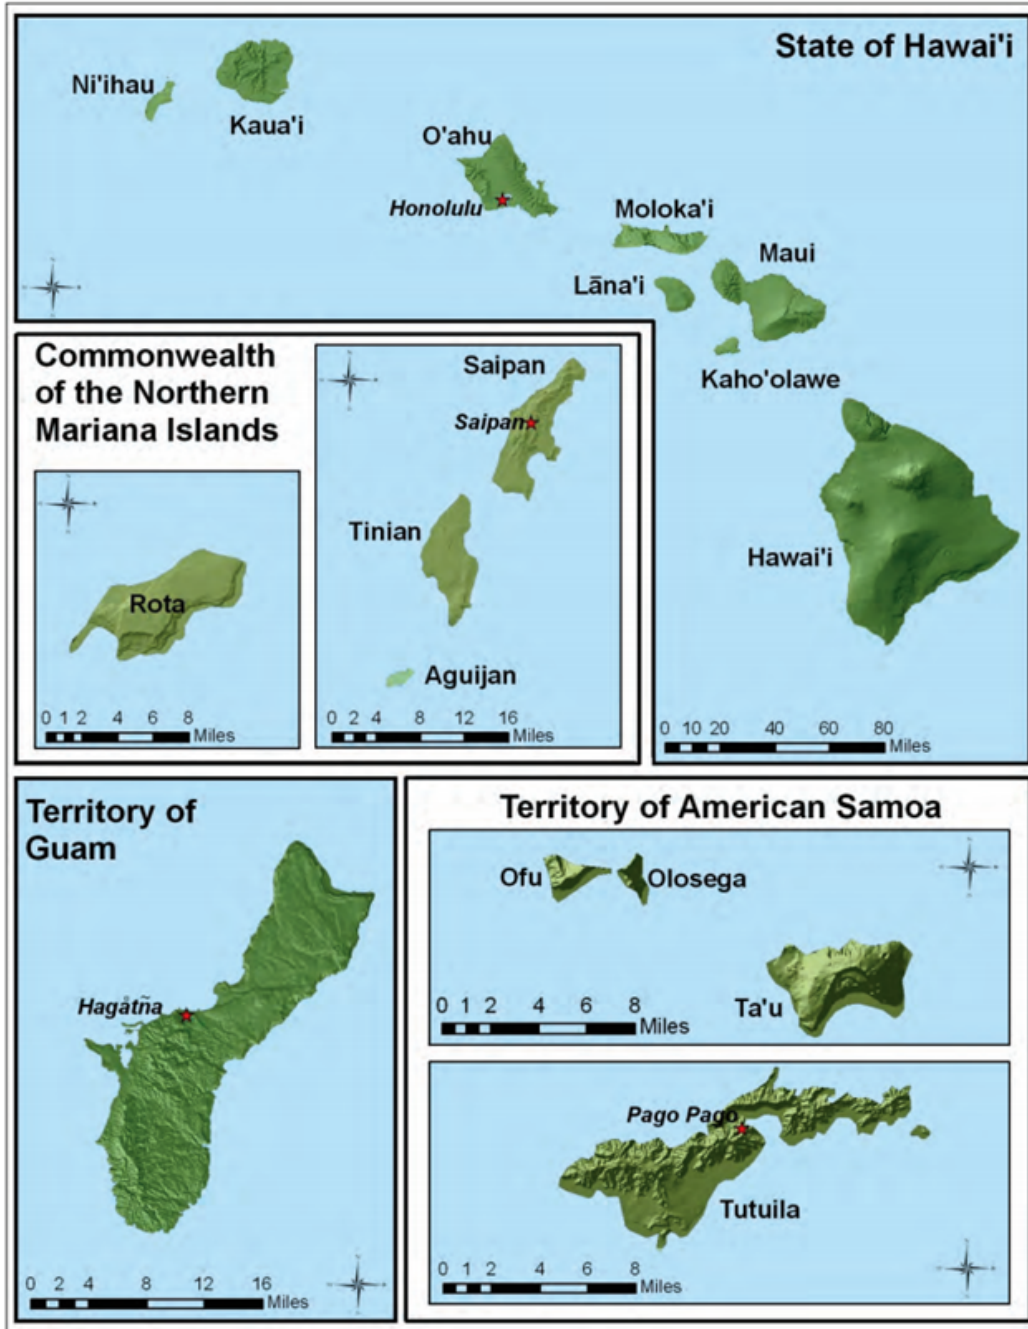

<http://wetland-plants.usace.army.mil/>

*Rhizophora mangle* L. (Red Mangrove) Photo: Jessie Harris

Approved for public release; distribution is unlimited.

SOUTH PACIFIC ISLANDS  
2016 SUBREGIONAL WETLAND PLANT LIST

Scientific Name	Authorship	Subregion	HI	Common Name
<i>Abrus precatorius</i>	L.	SPI = UPL	FAC	Rosary-Pea
<i>Abutilon indicum</i>	(L.) Sweet	SPI = FACU	FAC	Monkey bush
<i>Achyranthes aspera</i>	L.	SPI = FACU	FAC	Devil's-Horsewhip
<i>Agave americana</i>	L.	SPI = FACU	UPL	American Century-Plant
<i>Alternanthera sessilis</i>	(L.) R. Br. ex DC.	SPI = FACW	FAC	Sessile Joy weed
<i>Alysicarpus vaginalis</i>	(L.) DC.	SPI = FAC	UPL	White Money wort
<i>Annona muricata</i>	L.	SPI = FACU	UPL	Soursop
<i>Boerhavia repens</i>	L.	SPI = FACU	FAC	Anena
<i>Caesalpinia bonduc</i>	(L.) Roxb.	SPI = FAC	UPL	Yellow Nicker
<i>Calophyllum inophyllum</i>	L.	SPI = UPL	FAC	Alexandrian-Laurel
<i>Carica papaya</i>	L.	SPI = FACU	FAC	Papaya
<i>Casuarina equisetifolia</i>	L.	SPI = FAC	FACU	Beach She-Oak
<i>Centrosema pubescens</i>	Benth.	SPI = FACU	FAC	Mexican Butterfly-Pea
<i>Cissus quadrangularis</i>	L.	SPI = UPL	FACU	Winged Treebine
<i>Clerodendrum inerme</i>	(L.) Gaertn.	SPI = FAC	FACW	Embret
<i>Clitoria tematea</i>	L.	SPI = FACU	UPL	Asian Pigeonwings
<i>Colocasia esculenta</i>	(L.) Schott	SPI = FACW	OBL	Coco-Yam
<i>Colubrina asiatica</i>	(L.) Brongn.	SPI = FACU	FAC	Asian Nakedwood
<i>Cornelina benghalensis</i>	L.	SPI = FAC	FACU	Jio
<i>Cordia subcordata</i>	Lam.	SPI = UPL	FACU	Kou