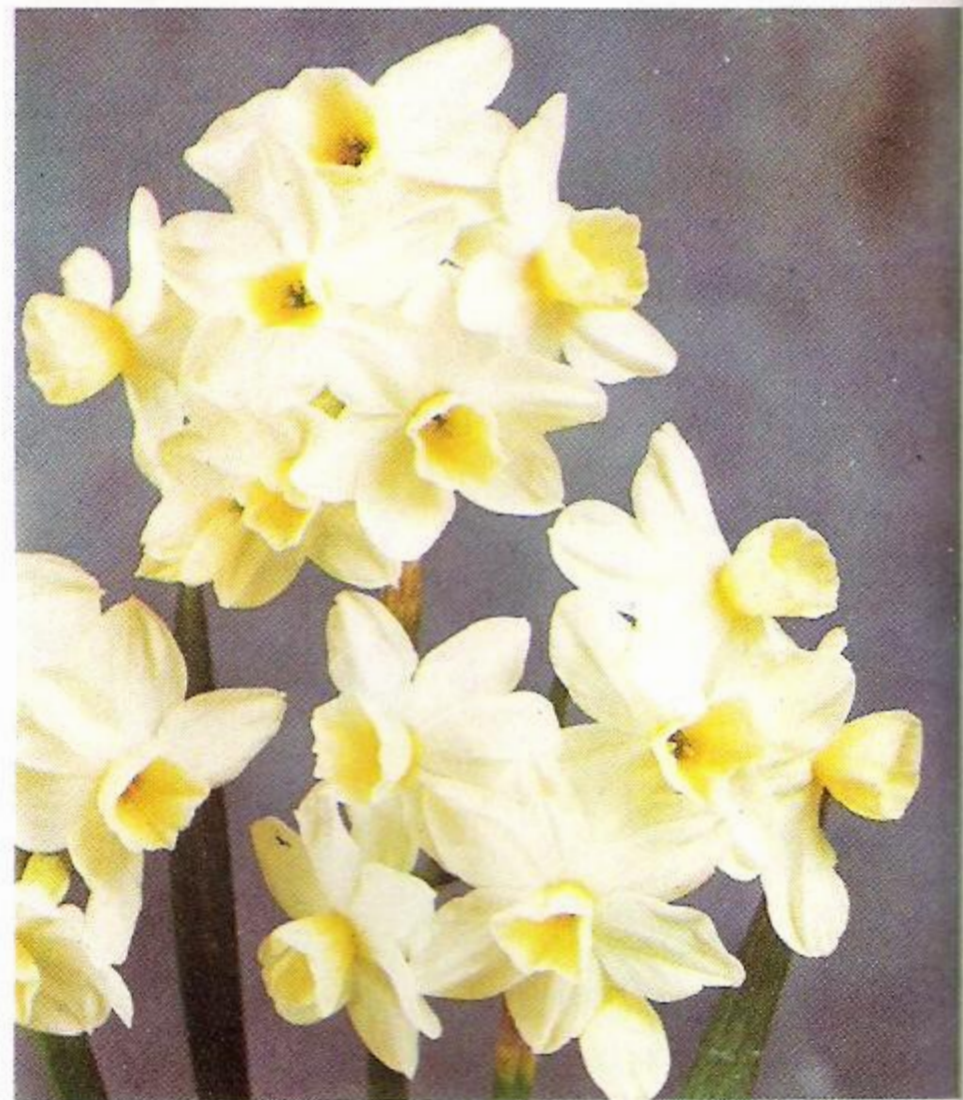

\$3.45 per 10; \$7.80 per 25; \$14.00 per 50

Shot Silk

Nanus Little Gem

Silver Chimes