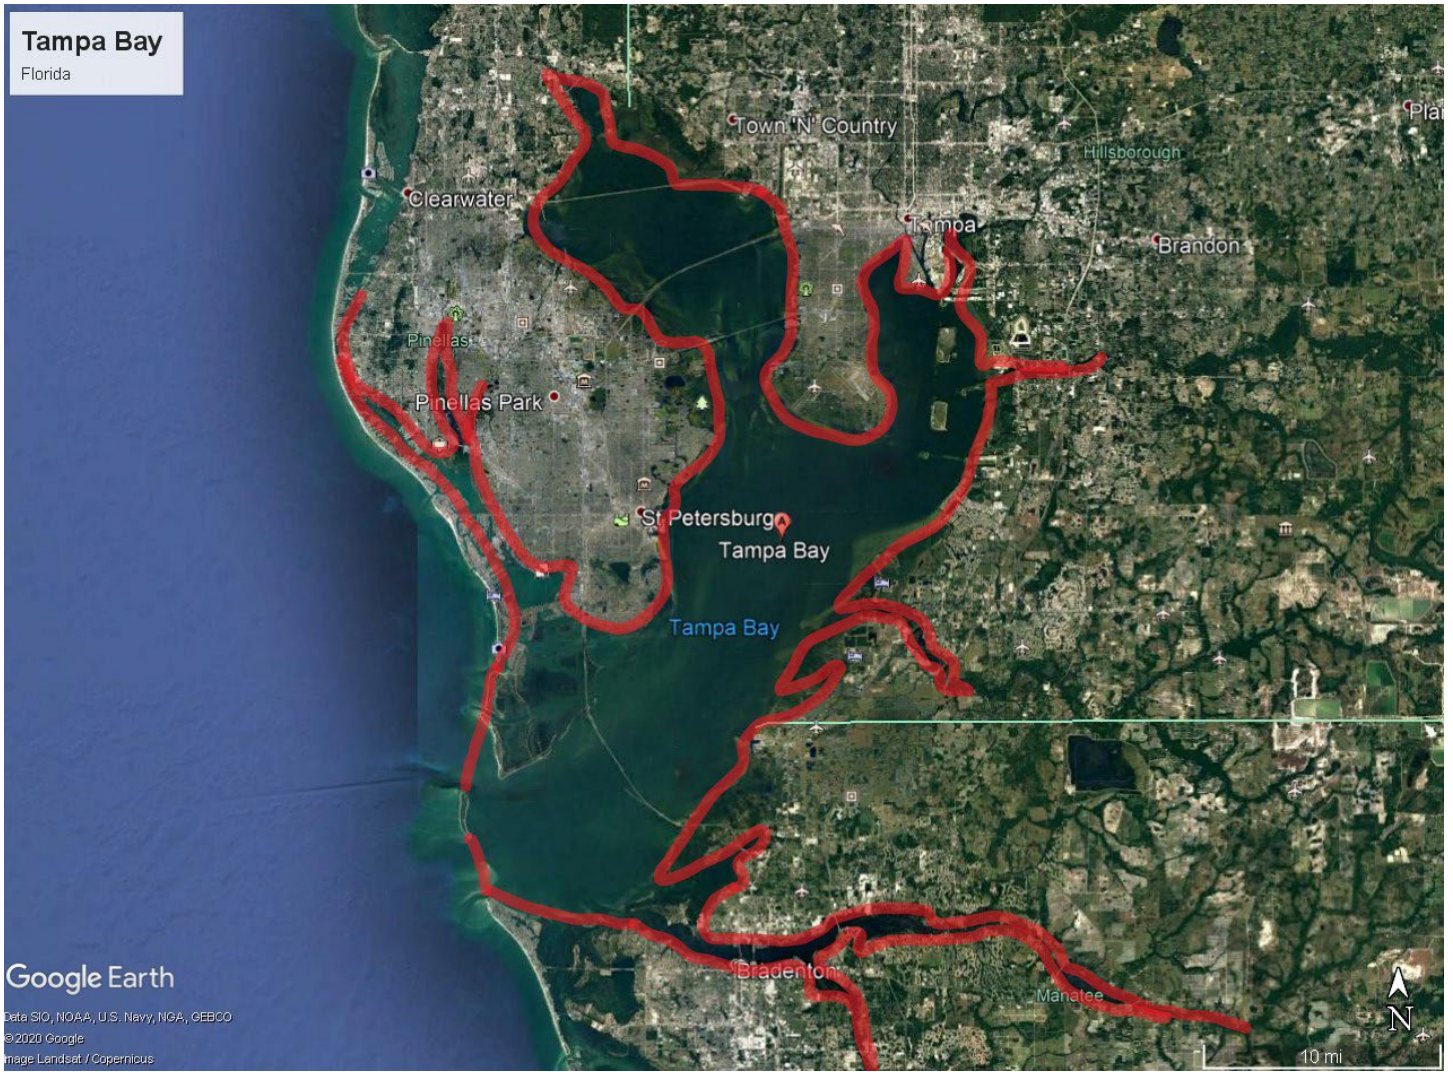

Data SIO, NOAA, U.S. Navy, NGA, GEBCO
©2020 Google
Image Landsat / Copernicus

SPECIES CODES – SORTED BY COMMON NAME

ITIS	COMMON NAME	SCIENTIFIC NAME
161534	ACADEMY EEL	APTERICHTUS ANSP
168602	AFRICAN POMPANO	ALECTIS CILIARIS
165571	AGUJON	TYLOSURUS ACUS
161705	ALABAMA SHAD	ALOSA ALABAMAE
172419	ALBACORE	THUNNUS ALALUNGA
161706	ALEWIFE	ALOSA PSEUDOHARENGUS
201897	ALLIGATOR GAR	ATRACTOSTEUS SPATULA
168691	ALMACO JACK	SERIOLA RIVOLIANA
168688	AMBERJACK GENUS	SERIOLA SPP.
161127	AMERICAN EEL	ANGUILLA ROSTRATA
161702	AMERICAN SHAD	ALOSA SAPIDISSIMA
553173	ANCHOVY FAMILY	ENGRAULIDAE
553237	ANGELFISH FAMILY	POMACANTHIDAE
171038	ARROW STARGAZER	GILLELLUS GREYAE
160787	ATLANTIC ANGEL SHARK	SQUATINA DUMERIL
172409	ATLANTIC BONITO	SARDA SARDA
168670	ATLANTIC BUMPER	CHLOROSCOMBRUS CHRYSURUS
169283	ATLANTIC CROAKER	MICROPOGONIAS UNDULATUS
172385	ATLANTIC CUTLASSFISH	TRICHIURUS LEPTURUS
165447	ATLANTIC FLYINGFISH	CYPSELURUS MELANURUS
160815	ATLANTIC GUITARFISH	RHINOBATOS LENTIGINOSUS
172933	ATLANTIC HALIBUT	HIPPOGLOSSUS HIPPOGLOSSUS
161722	ATLANTIC HERRING	CLUPEA HARENGUS
172414	ATLANTIC MACKEREL	SCOMBER SCOMBRUS
161732	ATLANTIC MENHADEN	BREVOORTIA TYRANNUS
164421	ATLANTIC MIDSHIPMAN	PORICHTHYS PLECTRODON
168684	ATLANTIC MOONFISH	SELENE SETAPINNIS
165551	ATLANTIC NEEDLEFISH	STRONGYLURA MARINA
160200	ATLANTIC SHARPNOSE SHARK	RHIZOPRIONODON TERRAENOVAE
165994	ATLANTIC SILVERSIDE	MENIDIA MENIDIA
169539	ATLANTIC SPADEFISH	CHAETODIPTERUS FABER
160953	ATLANTIC STINGRAY	DASYATIS SABINA
161070	ATLANTIC STURGEON	ACIPENSER OXYRHYNCHUS
161116	ATLANTIC TARPON	MEGALOPS ATLANTICUS
161748	ATLANTIC THREAD HERRING	OPISTHONEMA OGLINUM
170447	ATLANTIC THREADFIN	POLYDACTYLUS OCTONEMUS
171341	ATLANTIC WOLFFISH	ANARHICHAS LUPUS
165461	BALAO	HEMIRAMPHUS BALAO
173392	BALLOONFISH	DIODON HOLOCANTHUS
165460	BALLYHOO	HEMIRAMPHUS BRASILIENSIS
169269	BANDED DRUM	LARIMUS FASCIATUS
170931	BANDED JAWFISH	OPISTHOGNATHUS MACROGNATHUS
166524	BANDED PIPEFISH	MICROGNATHUS CRINITUS