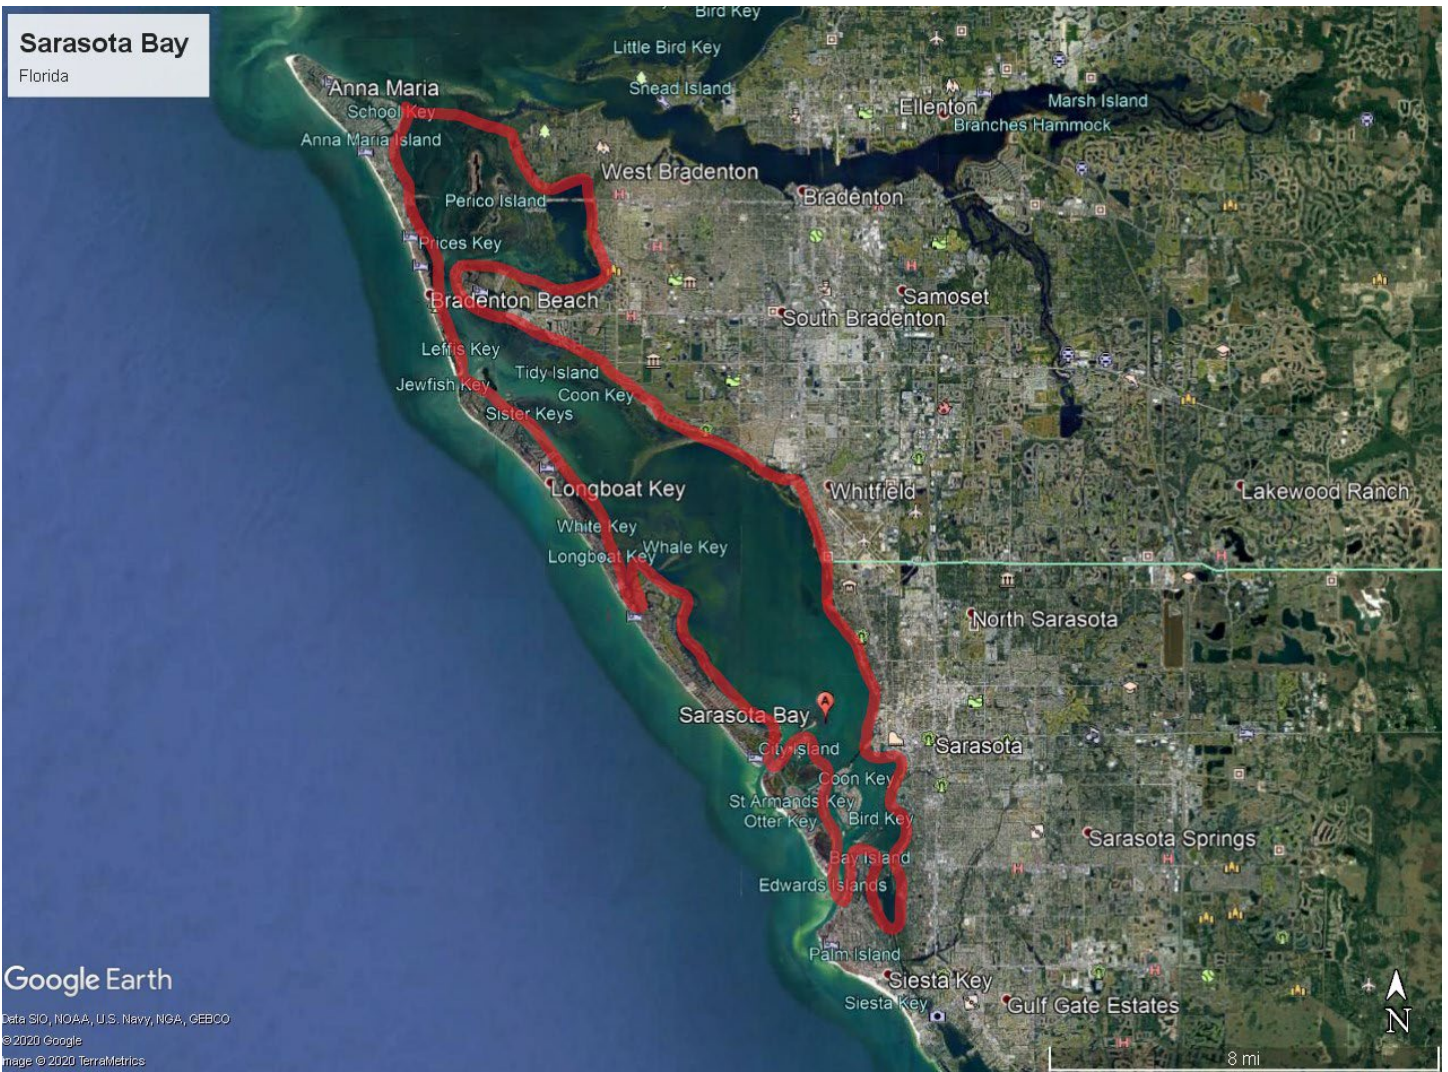

Sarasota Bay

Florida

Google Earth

Data SIO, NOAA, U.S. Navy, NGA, GEBCO
©2020 Google
Image © 2020 TerraMetrics