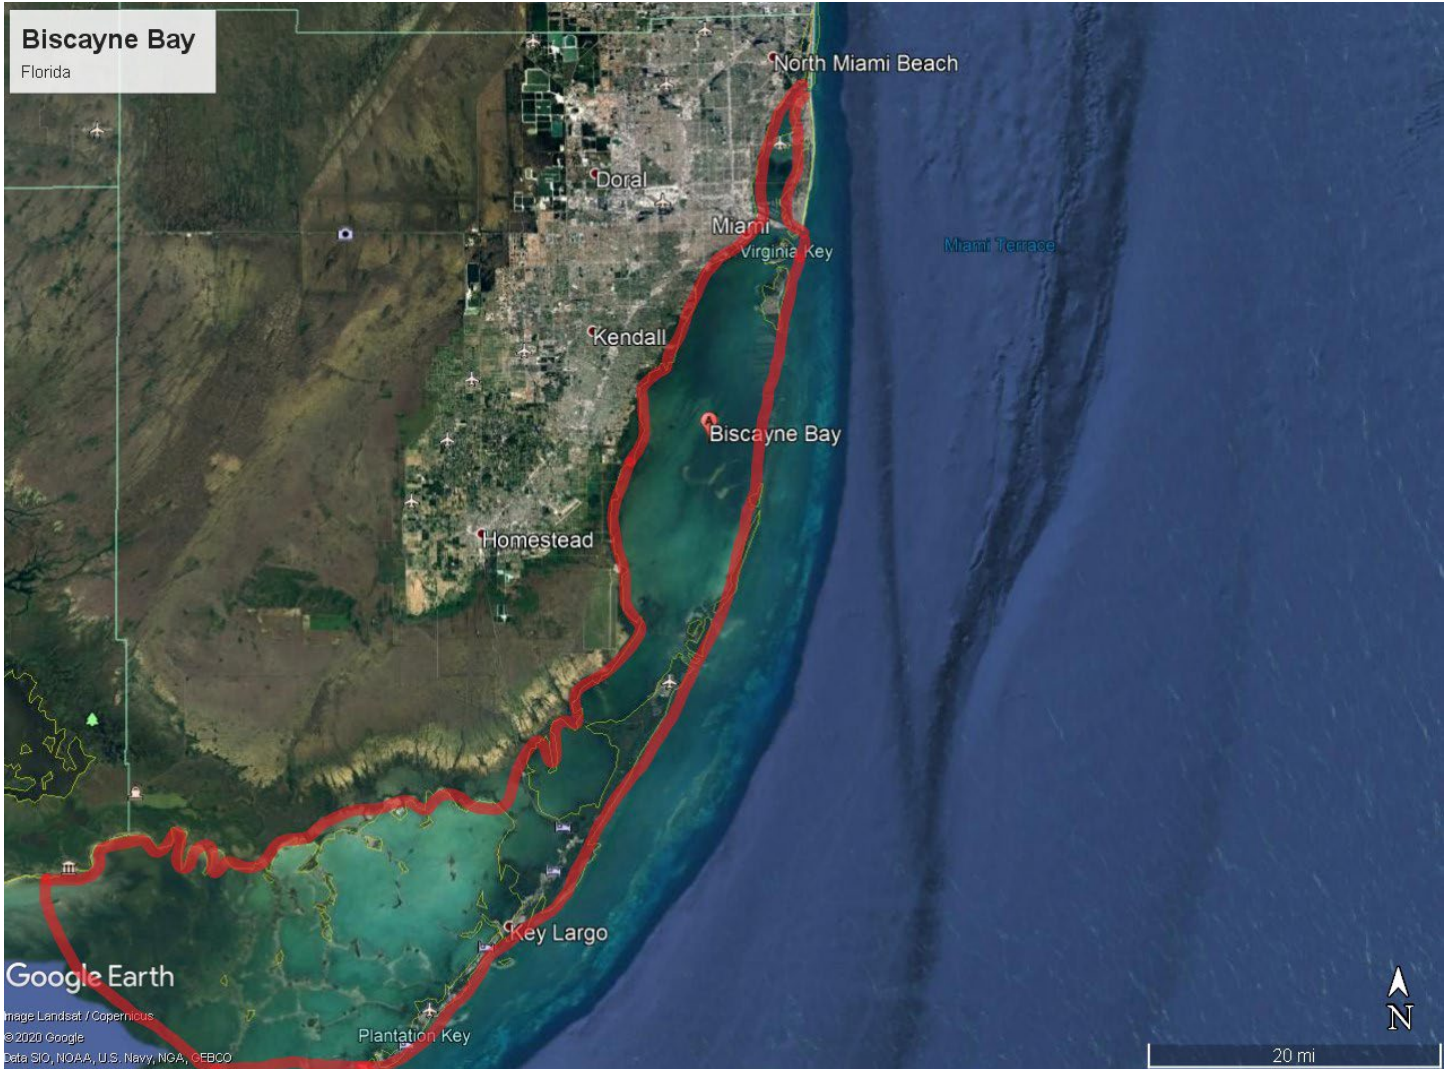

State: Puerto Rico (PR)

State Code: 72

Code	County Name
001	ADJUNTAS
003	AGUADA
005	AGUADILLA
007	AGUAS BUENAS
009	AIBONITO
011	ANASCO
013	ARECIBO
015	ARROYO
017	BARCELONETA
019	BARRANQUITAS
021	BAYAMON
023	CABO ROJO
025	CAGUAS
027	CAMUY
029	CANOVANAS
031	CAROLINA
033	CATANO
035	CAYEY
037	CEIBA
039	CIALES
041	CIDRA
043	COAMO
045	COMERIO
047	COROZAL
049	CULEBRA
051	DORADO
053	FAJARDO
054	FLORIDA
055	GUANICA
057	GUAYAMA
059	GUAYANILLA
061	GUAYNABO
063	GURABO
065	HATILLO
067	HORMIGUEROS
069	HUMACAO
071	ISABELA
073	JAYUYA
075	JUANA DIAZ
077	JUNCOS
079	LAJAS

State: U.S. Virgin Islands (VI)

State Code: 78

Code	County Name
010	ST. CROIX
020	ST. JOHN
030	ST. THOMAS

State: Foreign Country

State Code: 97

Code	County Name
997	ALL FOREIGN COUNTRIES

Code	County Name
081	LARES
083	LAS MARIAS
085	LAS PIEDRAS
087	LOIZA
089	LUQUILLO
091	MANATI
093	MARICAO
095	MAUNABO
097	MAYAGUEZ
099	MOCA
101	MOROVIS
103	NAGUABO
105	NARANJITO
107	OROCOVIS
109	PATILLAS
111	PENUELAS
113	PONCE
115	QUEBRADILLAS
117	RINCON
119	RIO GRANDE
121	SABANA GRAND
123	SALINAS
125	SAN GERMAN
127	SAN JUAN
129	SAN LORENZO
131	SAN SEBASTIAN
133	SANTA ISABEL
135	TOA ALTA
137	TOA BAJA
139	TRUJILLO ALTO
141	UTUADO
143	VEGA ALTA
145	VEGA BAJA
147	VIEQUES
149	VILLALBA
151	YABUCOA
153	YAUCO

ESTUARY MAPS