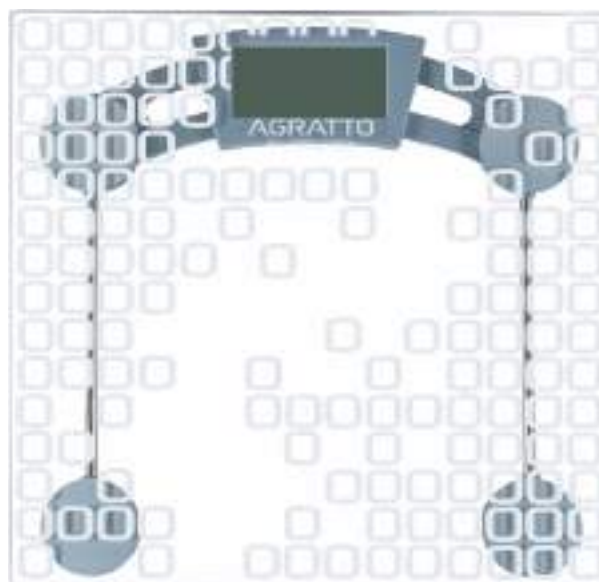

CORTADOR DE CABELOS 10W VIZZO AGRATTO

- Cabo: 1,85 m
- Acessórios: Pente duplo, tesoura, óleo lubrificante e óleo de limpeza

75710 - 127V
75712 - 220V

BALANÇA CORPORAL LEVVE BL04 AGRATTO

- Dimensões: 300 x 28 x 310 mm