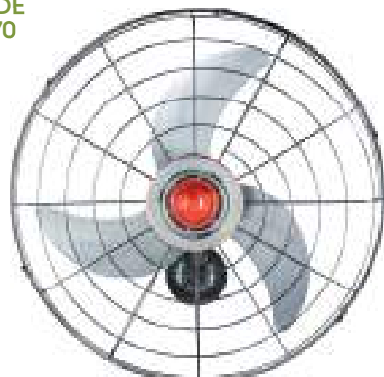

- Cor: Preto/Prata
- Potência: 230W
- Rotação: 1100 RPM
- Vazão: 0,935m³/s
- Hélice: 600mm
- Grade: 680mm
- Peso: 4,665 Kg
- Voltagem: Bivolt Seletivo

61805

VENTILADOR DE PAREDE BIVOLT 200W VENTISOL

- Potência: 200W
- Voltagem: Bivolt