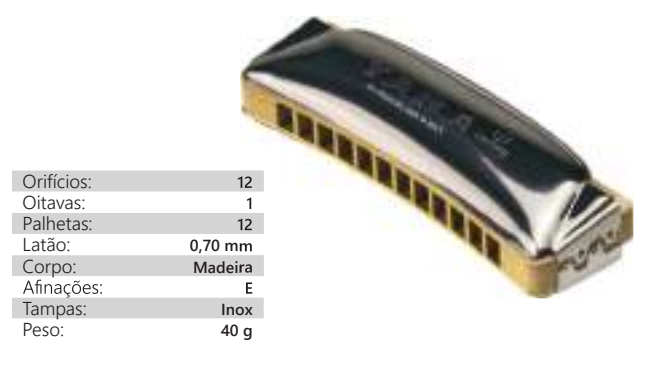

Yara 9112

código: 22291

Orifícios:	12
Oitavas:	1
Palhetas:	12
Latão:	0,70 mm
Corpo:	Madeira
Afinações:	E
Tampas:	Inox
Peso:	40 g