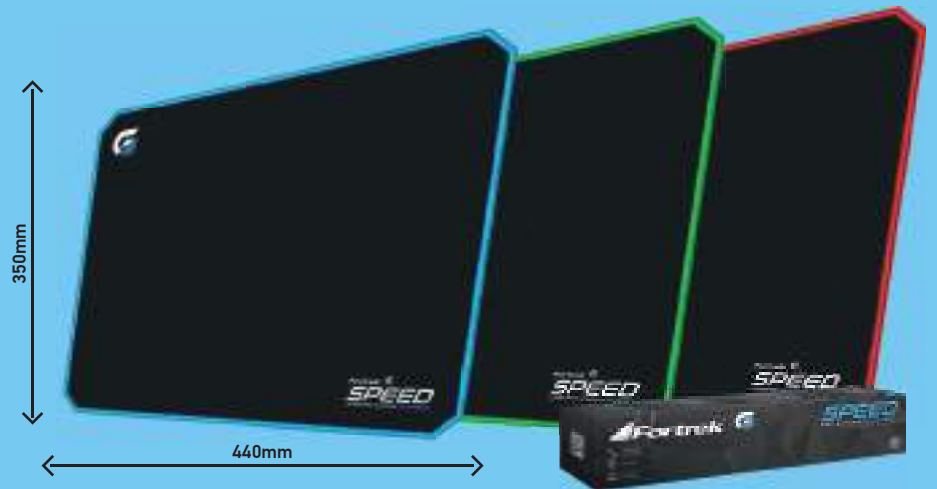

70527

**MOUSE PAD GAMER SPEED
MPG102**

FORTREK

- Dimensões: 350x440x3mm
- Material: Borracha Natural
- Superfície: Elastano e Microfibras

- 72695 - Verde
- 72696 - Vermelho
- 73266 - Azul

**MOUSE PAD GAMER SPEED
MPG101**