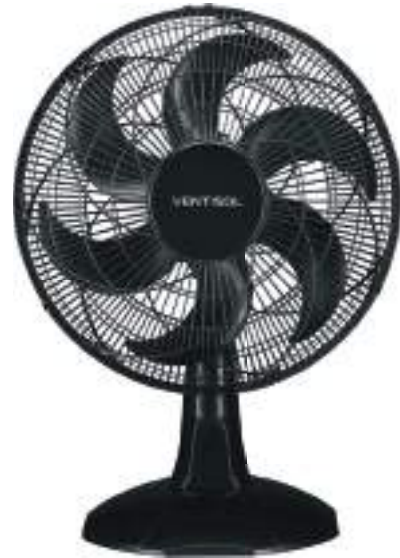

- Cor: Azul
- Potência: 80W
- Rotação: 1500
- Hélice: 380mm
- Grade: 430mm
- Consumo de Energia: 2,03KWH/MES
- Peso: 2,500Kg

70704 - 127V
70706 - 220V

VENTILADOR DE MESA 40CM TURBO ECONOMY VENTISOL

- Cor: Preto
- Potência: 80W
- Rotação: 150RPM
- Hélice: 380mm
- Grade: 430mm
- Consumo de Energia: 2,03kWh/mês