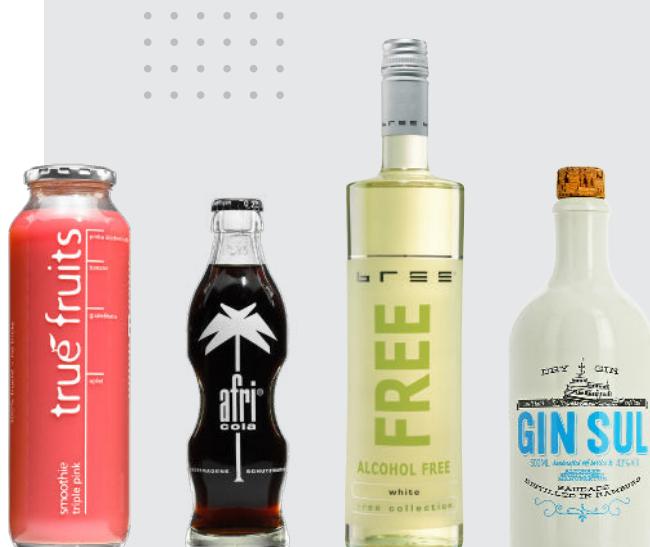

GABELSTAPLERFAHRER (m/w/d)

Jobs auf www.deco-glas.de

Wir suchen zum nächstmöglichen Zeitpunkt einen zuverlässigen Gabelstaplerfahrer (m/w/d) mit Fahrpraxis und präziser Arbeitsweise.

Sie schätzen das dynamische Umfeld eines sich im Wachstum befindlichen Unternehmens ebenso wie die Stabilität eines familiengeführten Mittelständlers? Genau das finden Sie bei uns! Mit viel Kreativität hauchen wir bei DECO GLAS der Flasche Leben ein und kreieren so unvergessliche Markenerlebnisse. Am Standort Montabaur werden jährlich rund 170 Millionen Flaschen/Glasbehälter veredelt und in über 30 Länder exportiert.