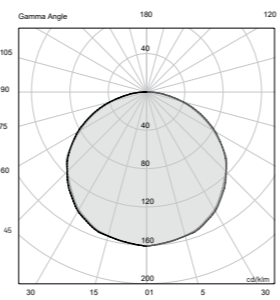

### ORDER CODE

**S070**      **DHB7Z3**

Height	<b>035</b>	<b>13.78"</b>
	<b>055</b>	<b>21.65"</b>
	<b>085</b>	<b>33.46"</b>

Example S070 035 DHB7Z3