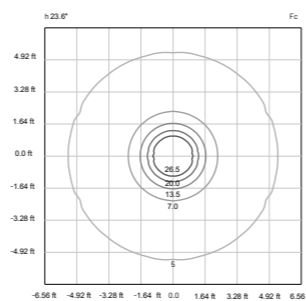

### ORDER CODE

**S070**      **DHB7Z3**

Height	<b>035</b>	<b>13.78"</b>
	<b>055</b>	<b>21.65"</b>
	<b>085</b>	<b>33.46"</b>

Example S070 035 DHB7Z3