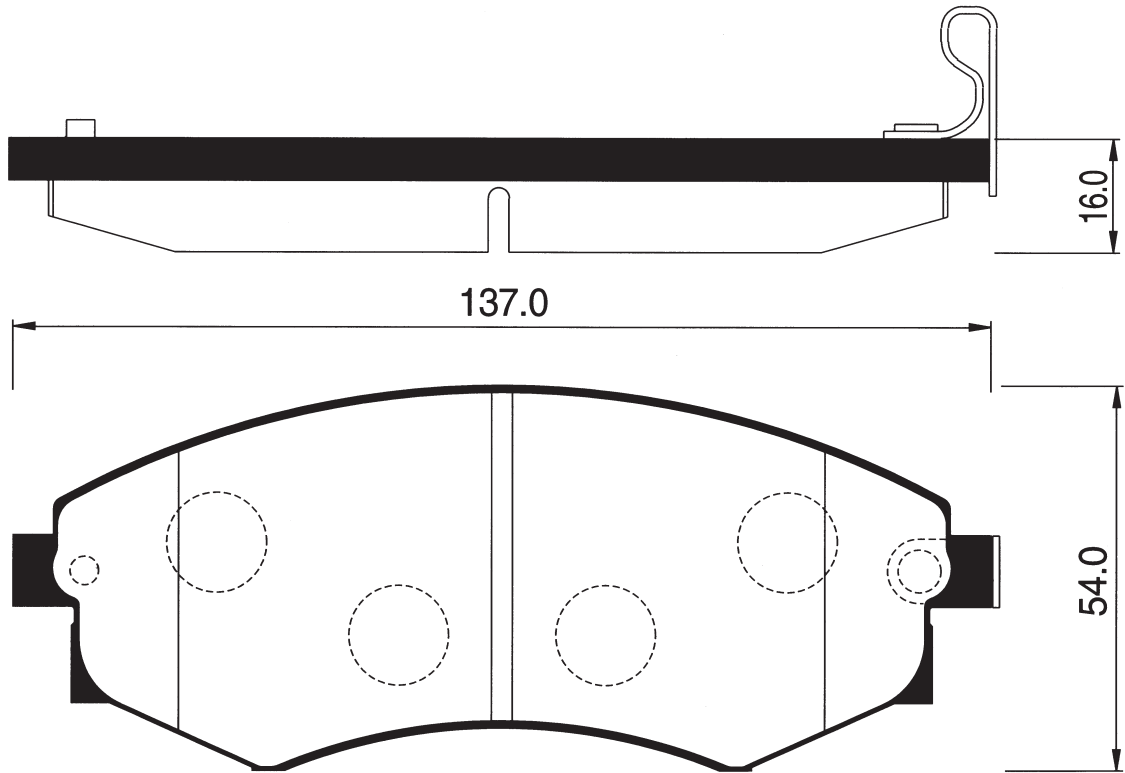

SB No.		MAKER	WVA	FMSI
SP 1063		KIA	23384 23385 23386	7529-D649

SB No.		MAKER	WVA	FMSI
SP 1064		KIA FORD	21832	7568-D693

SB No.		MAKER	WVA	FMSI
SP 1065		SSANGYONG	21725 21756 21757	7765-D887 7329-D449 7329-D700