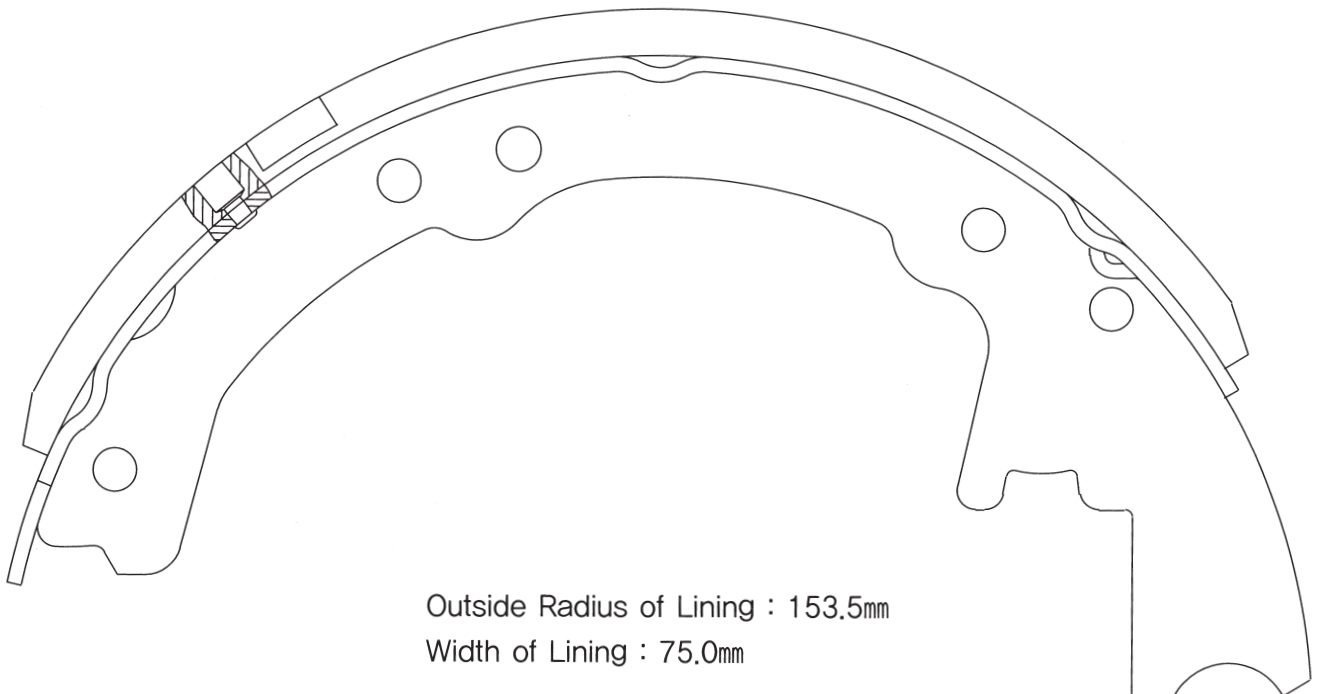

SB No.		MAKER	MODEL
SA 010		DAEWOO	ROYAL, PRINCE

SB No.		MAKER	MODEL
SA 011		HYUNDAI	MIGHTY 2.5TON High-Deck

SB No.		MAKER	MODEL
SA 012		HYUNDAI	MIGHTY 2.5TON Low-Deck(PRI)

SB No.		MAKER	MODEL
SA 013		HYUNDAI	MIGHTY 2.5TON Low-Deck(SEC)