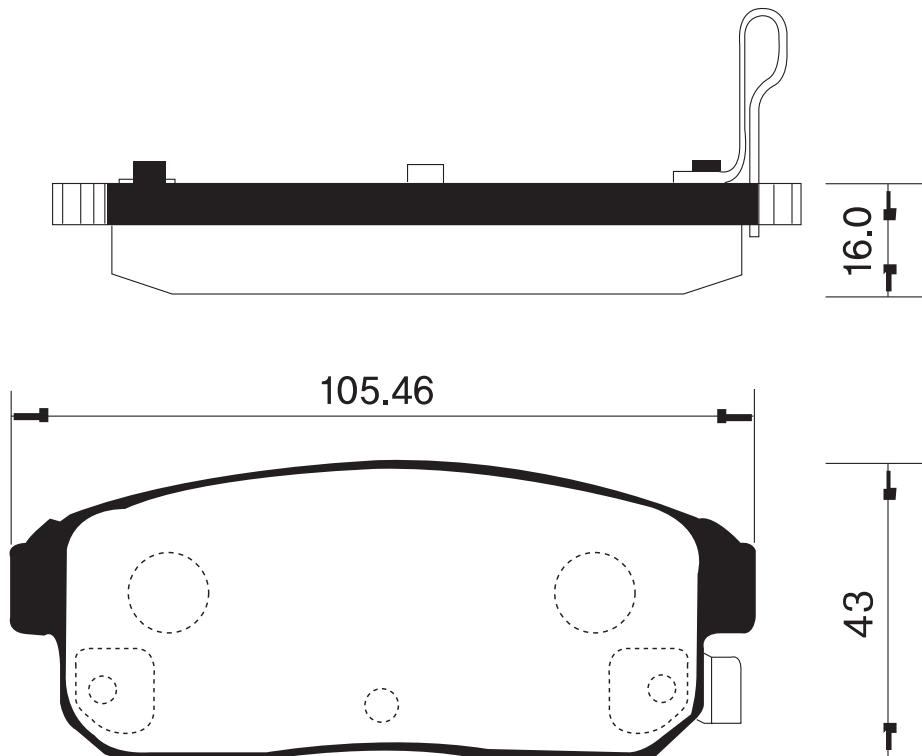

SB No.		MAKER	WVA	FMSI
SP 1163		RENAULT SAMSUNG, INFINITI NISSAN, MAZDA, SUZUKI	24039 24040 24041	7777-D900 7912-D1008 8313-D1008