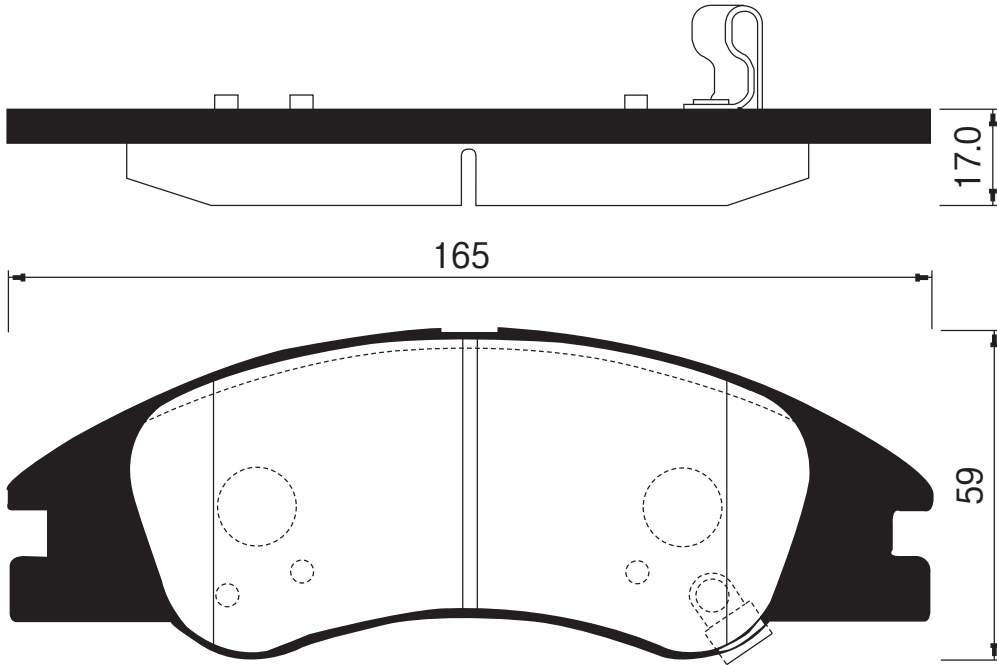

SB No.		MAKER	WVA	FMSI
SP 1167		KIA	24218 24219 24220	7979-D1074