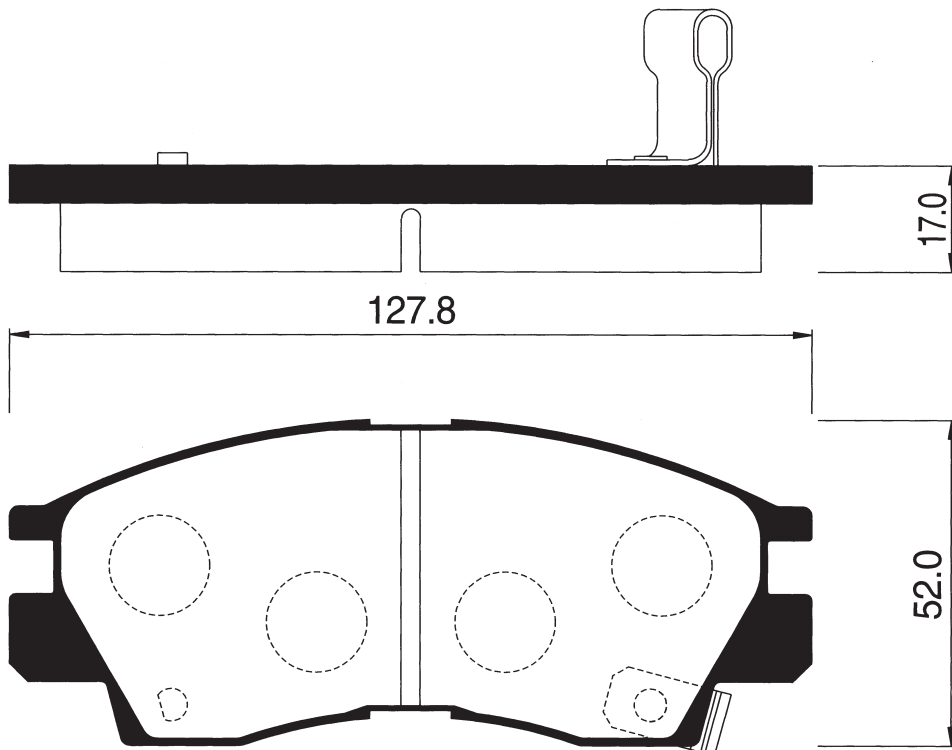

SB No.		MAKER	WVA	FMSI
SP 1046-F		HYUNDAI	21745 21746 21747	7356-D475