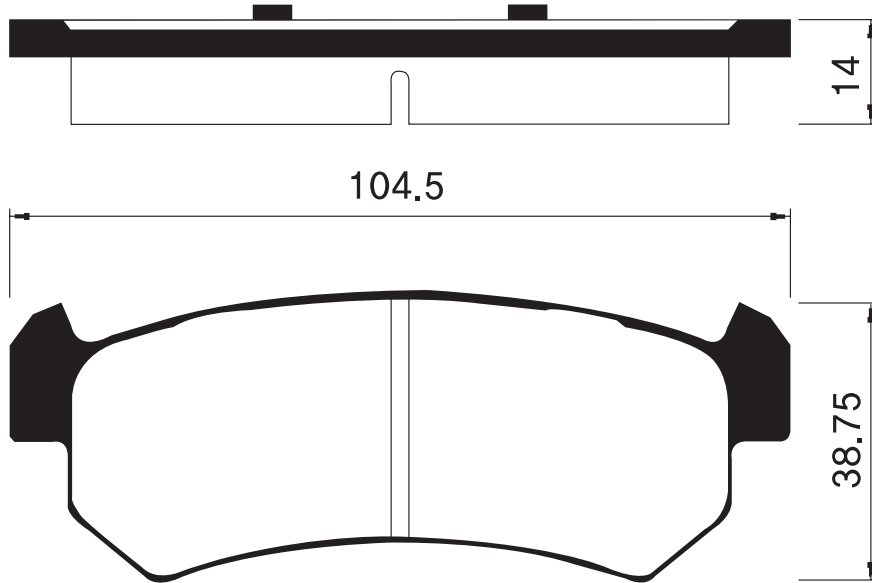

SB No.		MAKER	WVA	FMSI
SP 1160		DAEWOO CHEVROLET SUZUKI	24071	7939-D1036