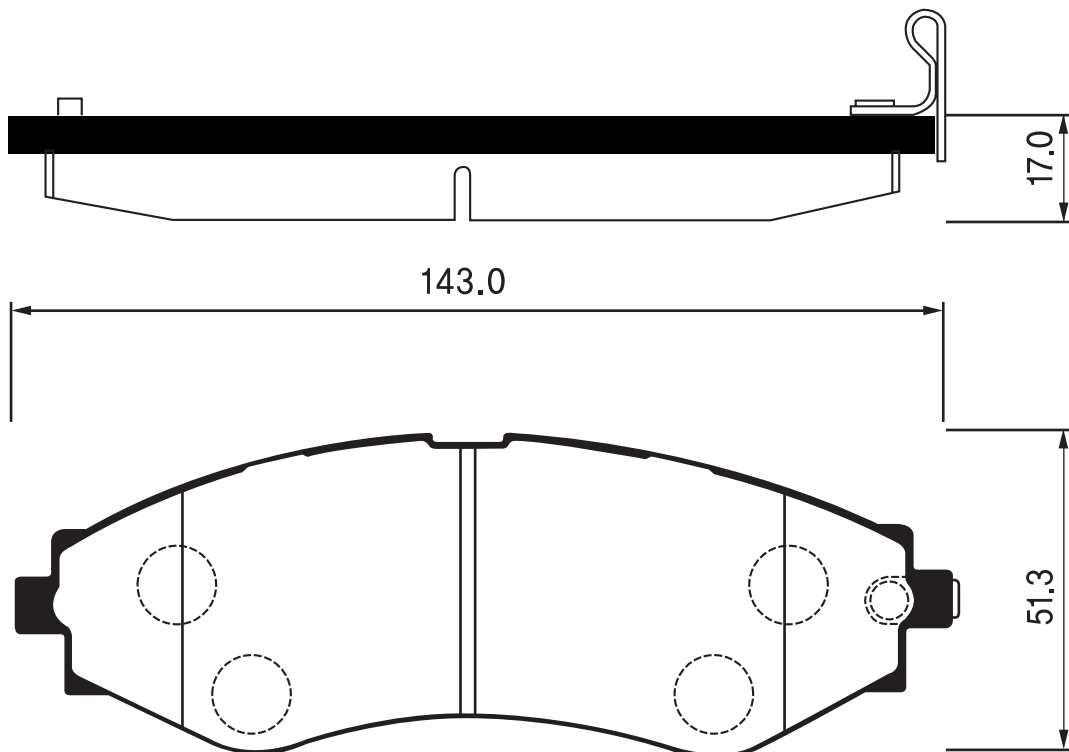

SB No.		MAKER	WVA	FMSI
SP 1119-F		DAEWOO