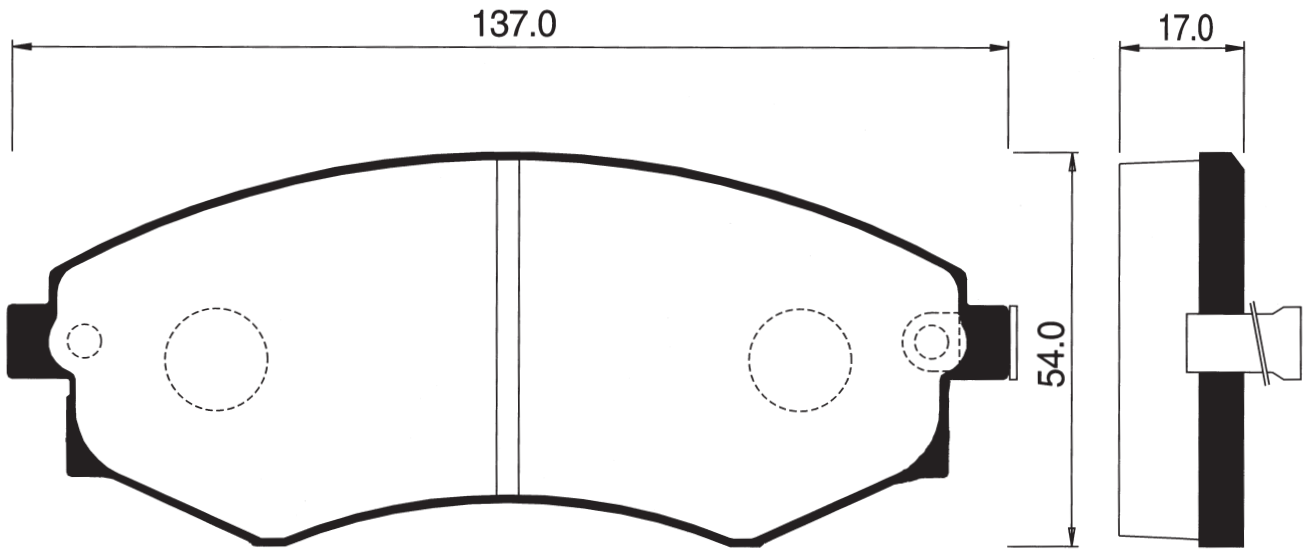

SB No.		MAKER	WVA	FMSI
SP 1048		HYUNDAI INFINITI	21725 21726 21727	7329-D449, 7329-D700 7329-D747, 7342-D485 7765-D887, 7342-D462 7349-D469