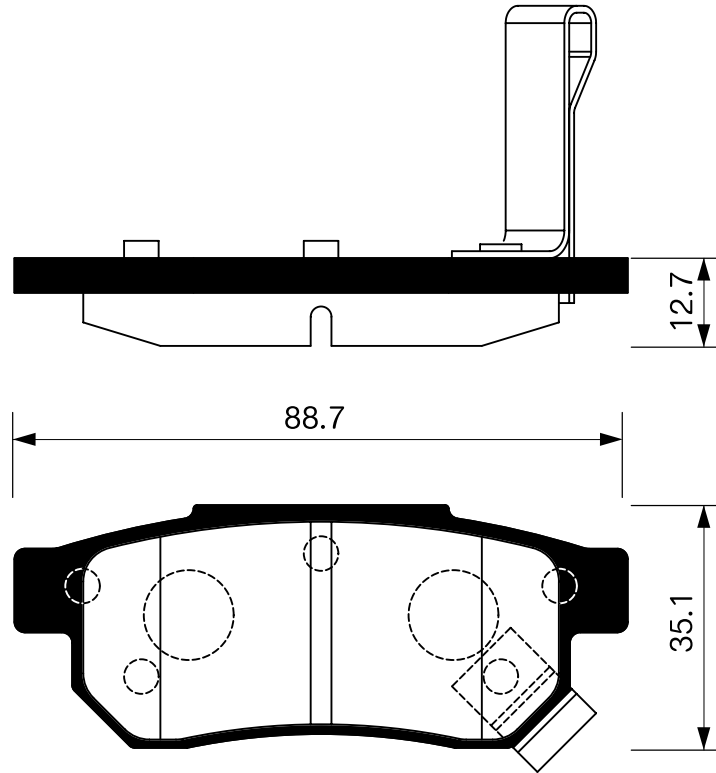

SB No.		MAKER	WVA	FMSI
SP 1265		ACURA, HONDA LOTUS, MG ROVER	21312 21313 21314	7233-D364 7233-D374

SB No.		MAKER	WVA	FMSI
SP 1266		ACURA HONDA	23566 23567 23568	7493-D617