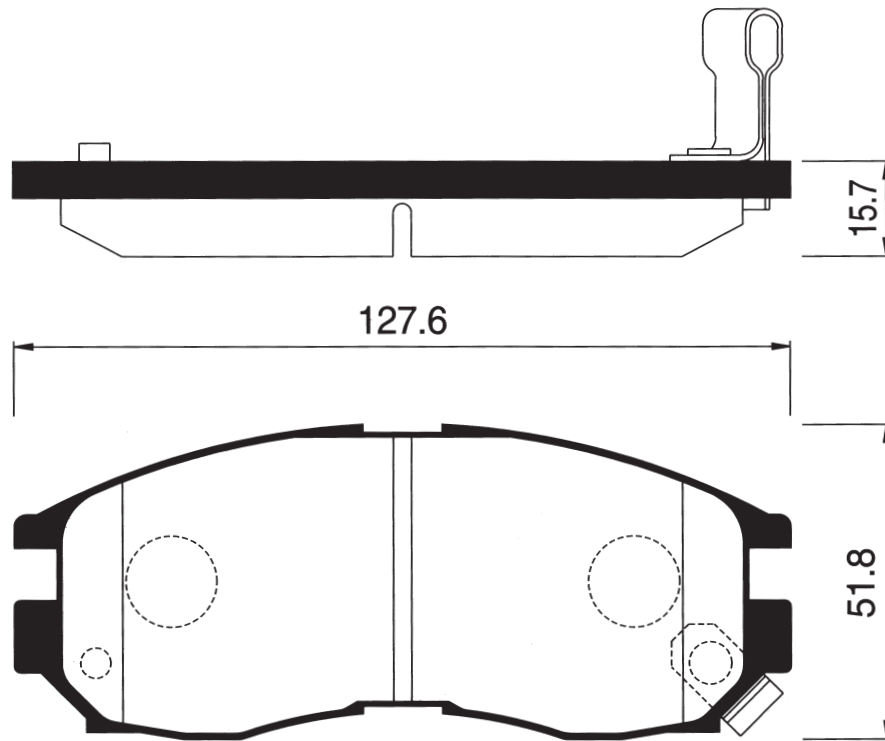

SB No.		MAKER	WVA	FMSI
SP 1134		HYUNDAI, MITSUBISHI PROTON, CHRYSLER PLYMOUTH	21647 21648 21649	7365-D484

SB No.		MAKER	WVA	FMSI
SP 1135		mitsubishi	21373 21374 21375	7241-D349

SB No.		MAKER	WVA	FMSI
SP 1137		INFINITI NISSAN FORD	21527 21528	7342-D485 8314-D462