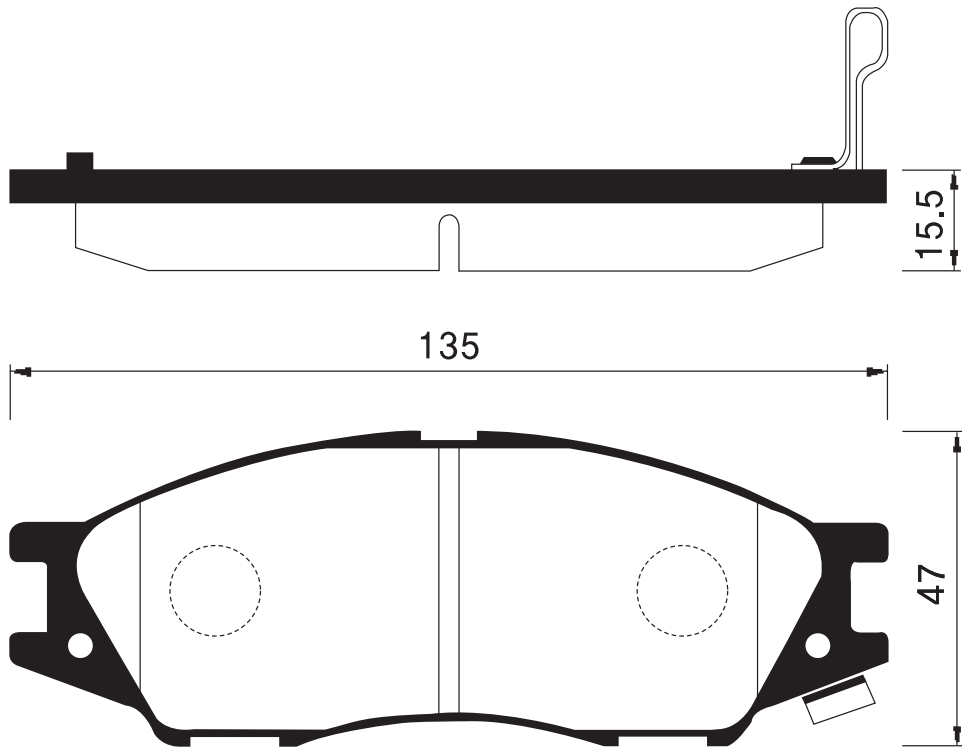

SB No.		MAKER	WVA	FMSI
SP 1156		RENAULT SAMSUNG NISSAN		8311-D1193