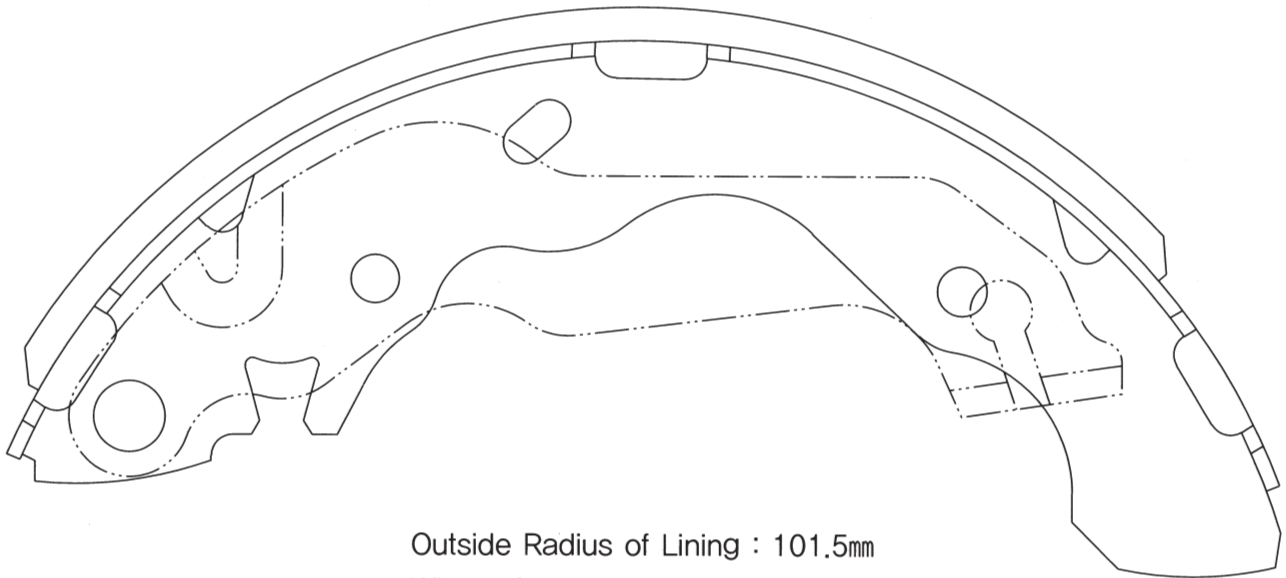

Outside Radius of Lining : 99.6mm
Width of Lining : 45.0mm

SB No.		MAKER	MODEL
SA 055-OLD		DAEWOO	LEMANS(NP1338)

SB No.		MAKER	MODEL
SA 059		DAEWOO	DAMAS, LABO

SB No.		MAKER	MODEL
SA 062		HYUNDAI	ELANTRA, AVANTE