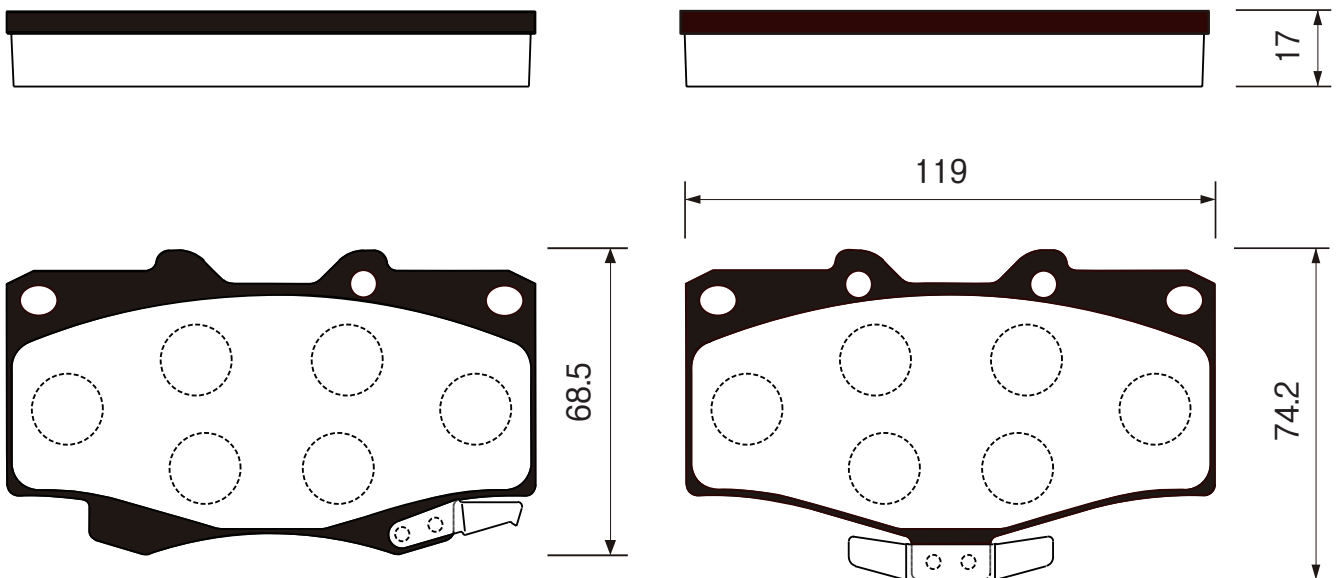

SB No.		MAKER	WVA	FMSI
SP 1223		PONTIAC HOLDEN		7946-D1043

SB No.		MAKER	WVA	FMSI
SP 1224		PONTIAC HOLDEN		7951-D1048 8223-D1048

SB No.		MAKER	WVA	FMSI
SP 1225		SUBARU	23558 21915 23559 23560	7589-D721

SB No.		MAKER	WVA	FMSI
SP 1226		TOYOTA LEXUS	23513	7581-D707