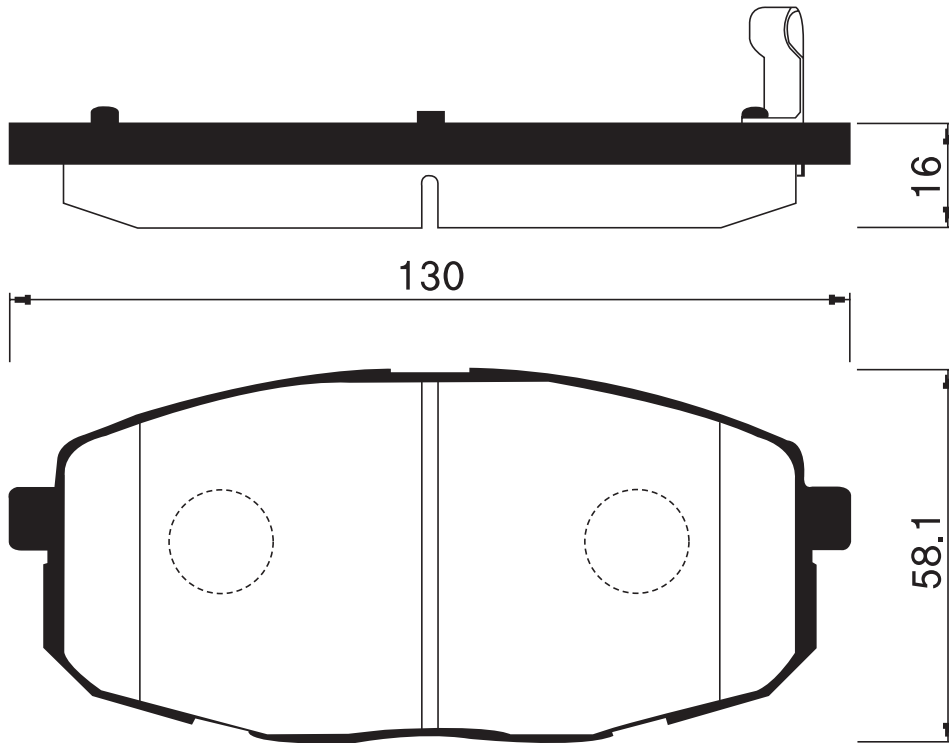

SB No.		MAKER	WVA	FMSI
SP 1162		KIA	28987 23988 23966	

SB No.		MAKER	WVA	FMSI
SP 1163		RENAULT SAMSUNG, INFINITI NISSAN, MAZDA, SUZUKI	24039 24040 24041	7777-D900 7912-D1008 8313-D1008

SB No.		MAKER	WVA	FMSI
SP 1164		KIA		