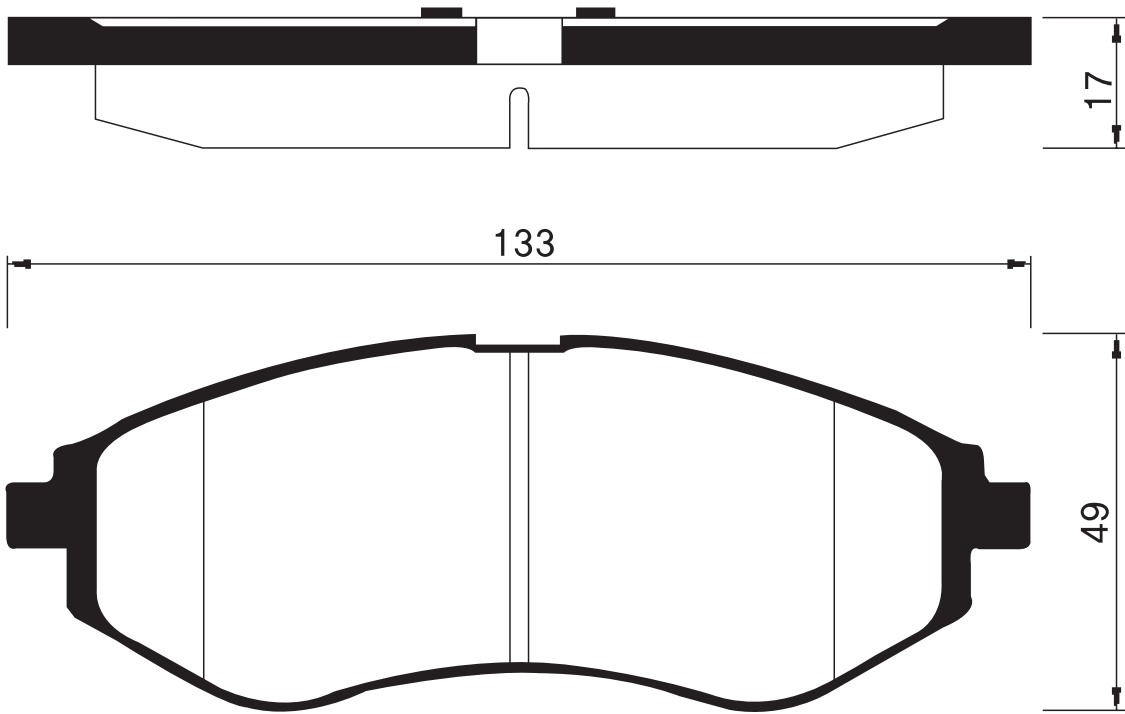

SB No.		MAKER	WVA	FMSI
SP 1158		DAEWOO CHEVROLET	23974	8385-D1269