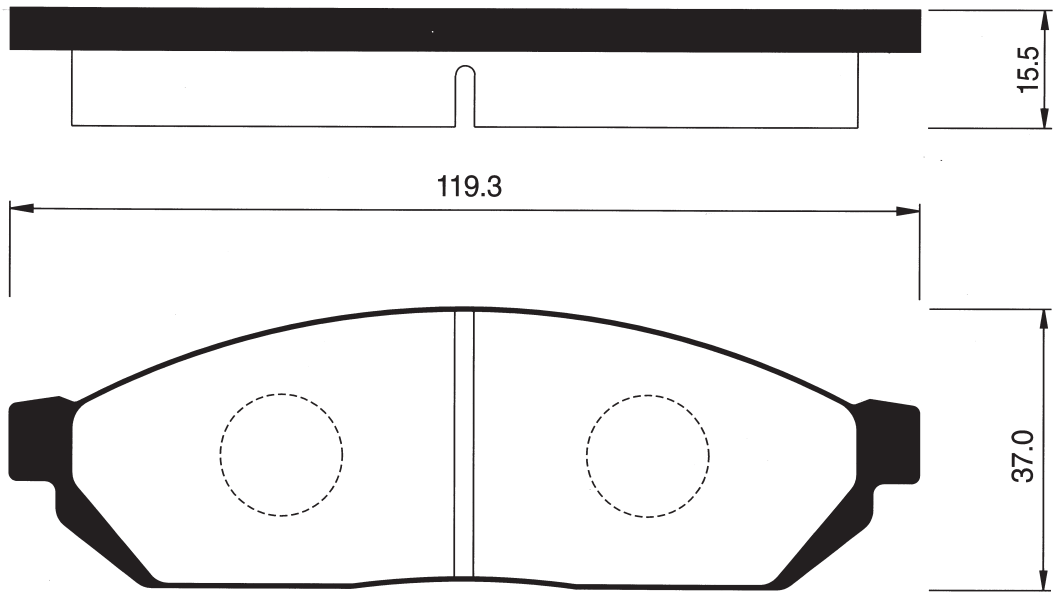

SB No.		MAKER	WVA	FMSI
SP 1056		KIA/ASIA	23784 23785 23786	

SB No.		MAKER	WVA	FMSI
SP 1057		KIA MAZDA FORD	20699	7118-D208

SB No.		MAKER	WVA	FMSI
SP 1058		HYUNDAI	21770 21771 21772	7419-D538

SB No.		MAKER	WVA	FMSI
SP 1059		DAEWOO, BEDFORD(GM), IBC(GM) HONDA, MARUTI, OPEL SUZUKI, TRIUMPH, VAUXHALL	20731	7104-D177