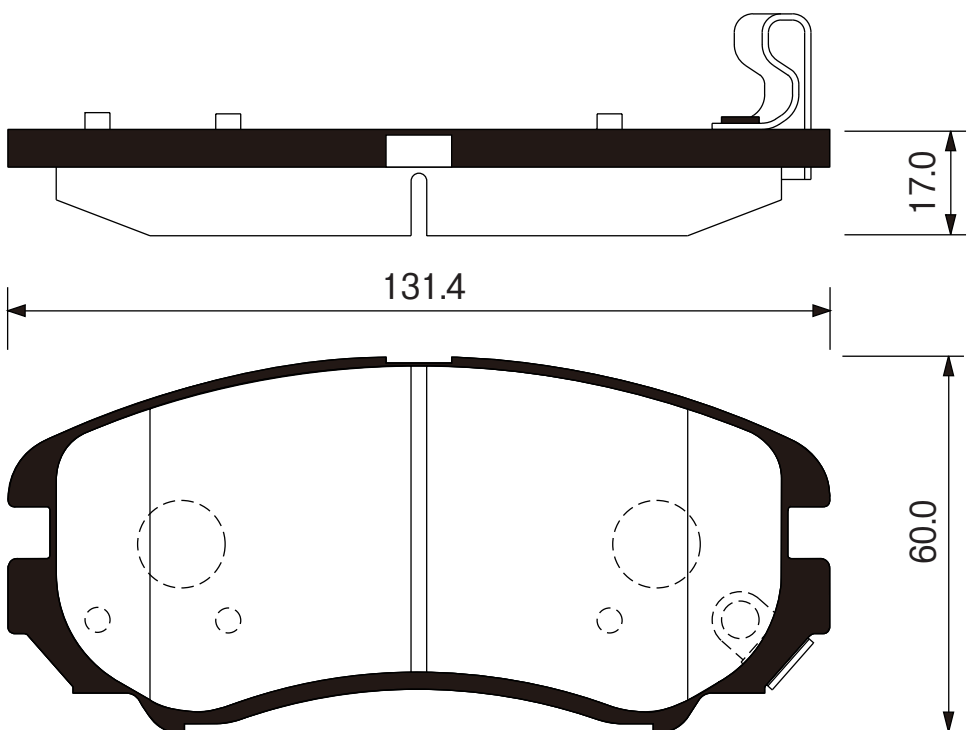

SB No.		MAKER	WVA	FMSI
SP 1200		GAZ		

SB No.		MAKER	WVA	FMSI
SP 1201		FIAT LANCIA	23705 , 23706 23707 , 23979 23982	

SB No.		MAKER	WVA	FMSI
SP 1202		HYUNDAI	23891 23892 23893	8386-D924

SB No.		MAKER	WVA	FMSI
SP 1203		HYUNDAI		8417-D1301