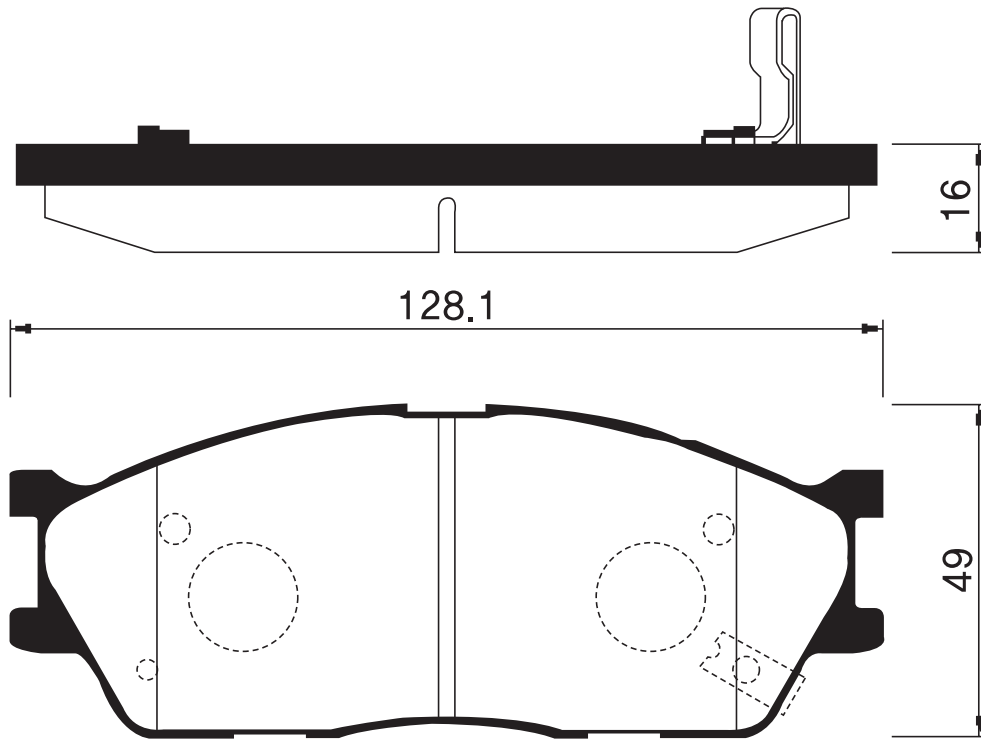

SB No.		MAKER	WVA	FMSI
SP 1162		KIA	28987 23988 23966	

SB No.		MAKER	WVA	FMSI
SP 1163		RENAULT SAMSUNG, INFINITI NISSAN, MAZDA, SUZUKI	24039 24040 24041	7777-D900 7912-D1008 8313-D1008

SB No.		MAKER	WVA	FMSI
SP 1164		KIA		