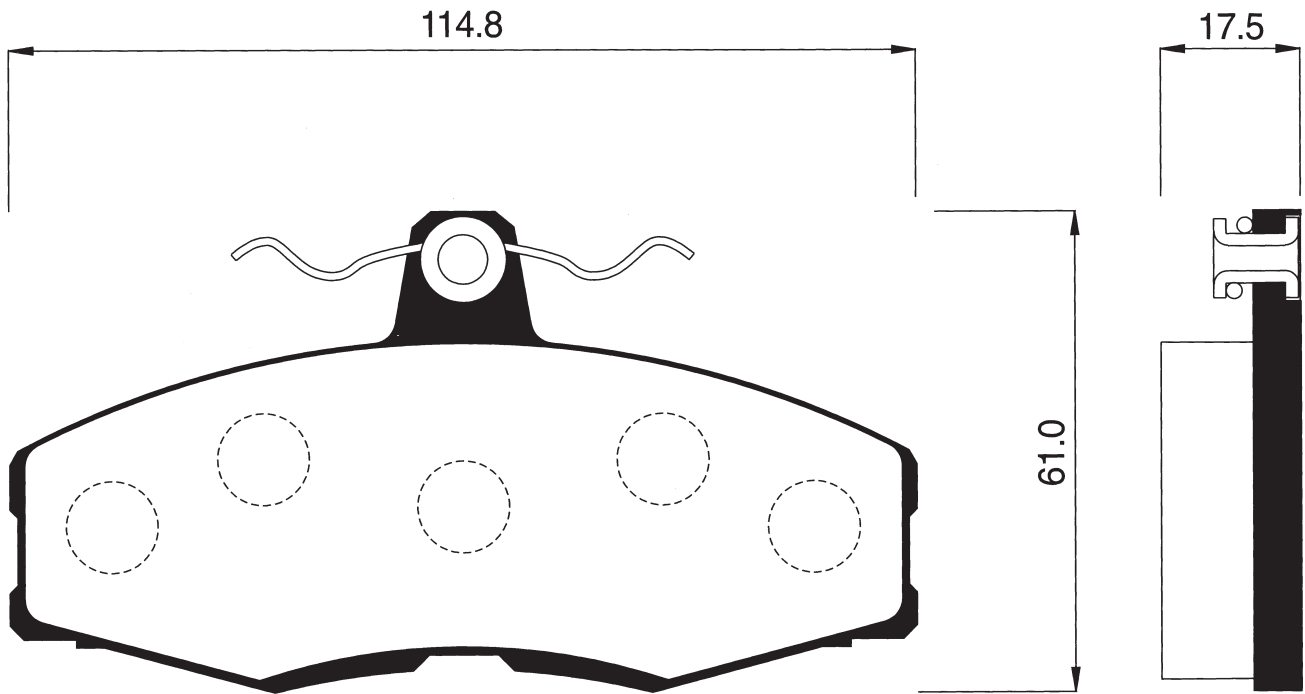

SB No.		MAKER	WVA	FMSI
SP 1028		HYUNDAI FORD SKODA	20861 20849