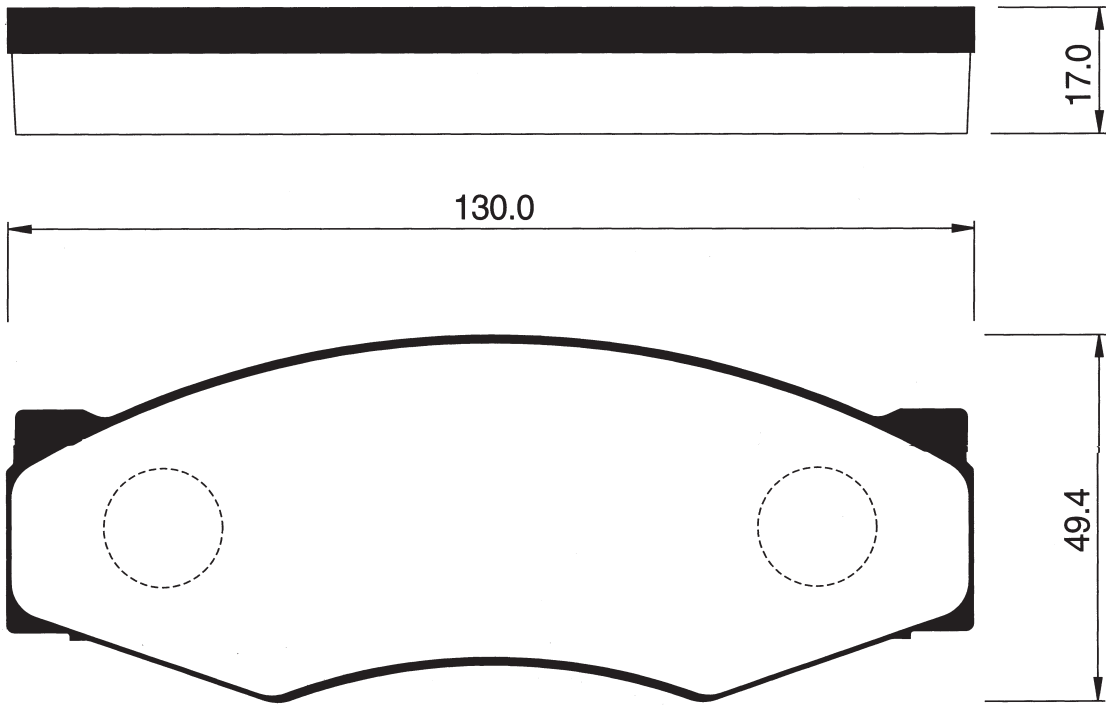

SB No.		MAKER	WVA	FMSI
SP 1095		RENAULT SAMSUNG INFINITI NISSAN LDV INTERNAT.	21099 21229 21119 21130	7170-D265

SB No.		MAKER	WVA	FMSI
SP 1096		HYUNDAI	23238 23239 23240	

SB No.		MAKER	WVA	FMSI
SP 1097		HYUNDAI	24059 24060 24061	