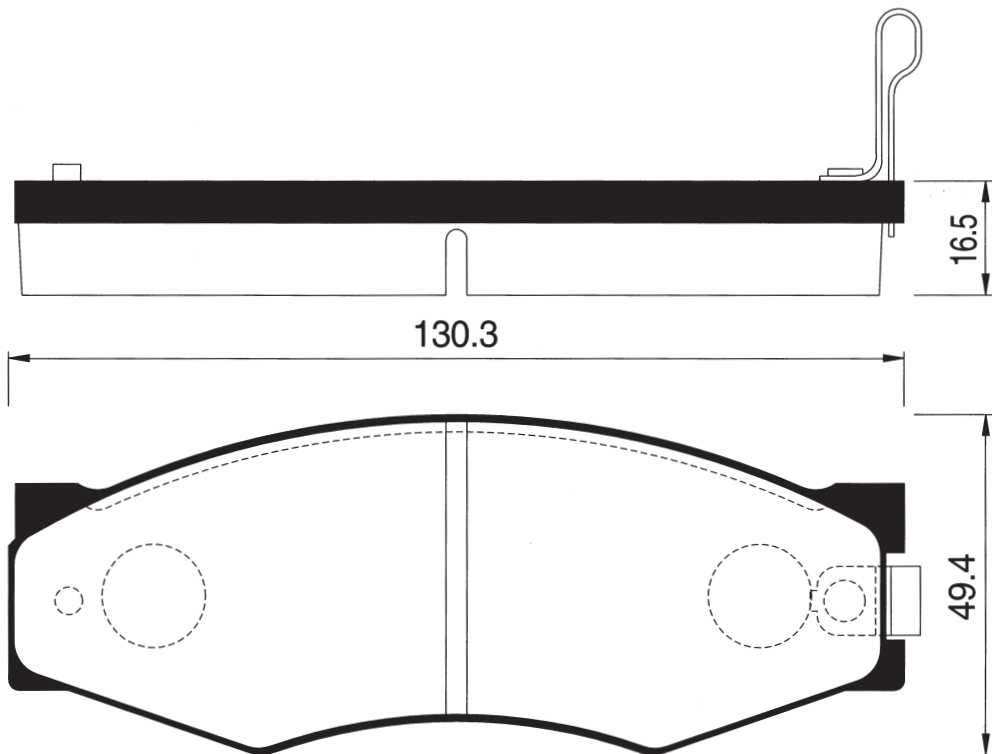

SB No.		MAKER	WVA	FMSI
SP 1127		NISSAN	21099 21119 21130	7171-D266 7282-D441 7282-D266