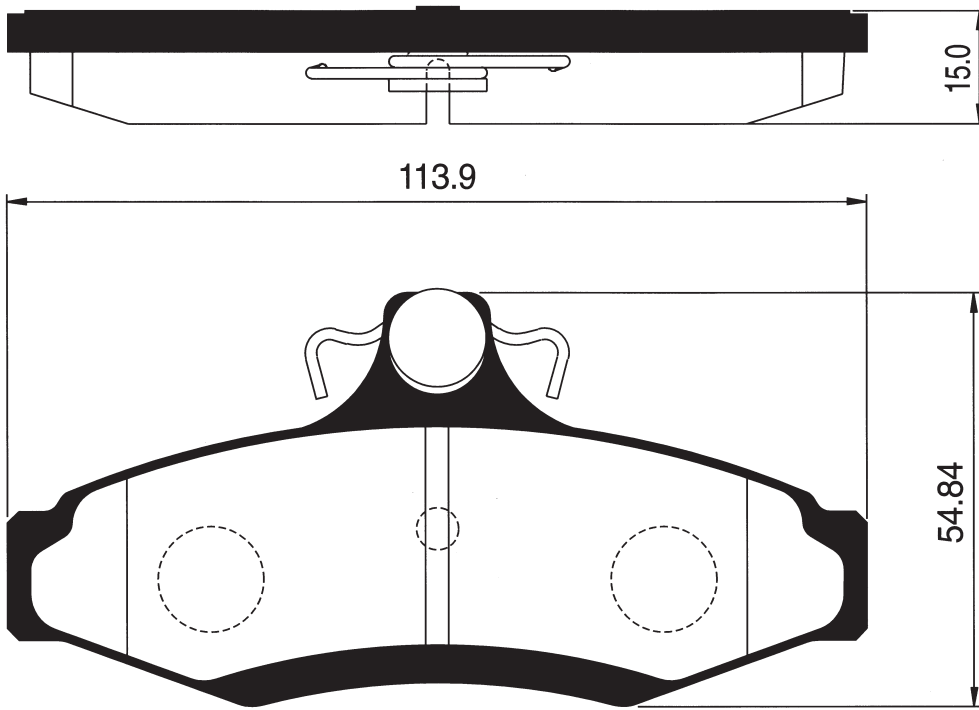

SB No.		MAKER	WVA	FMSI
SP 1114		DAEWOO MITSUBISHI	23237	7669-D724 7591-D724