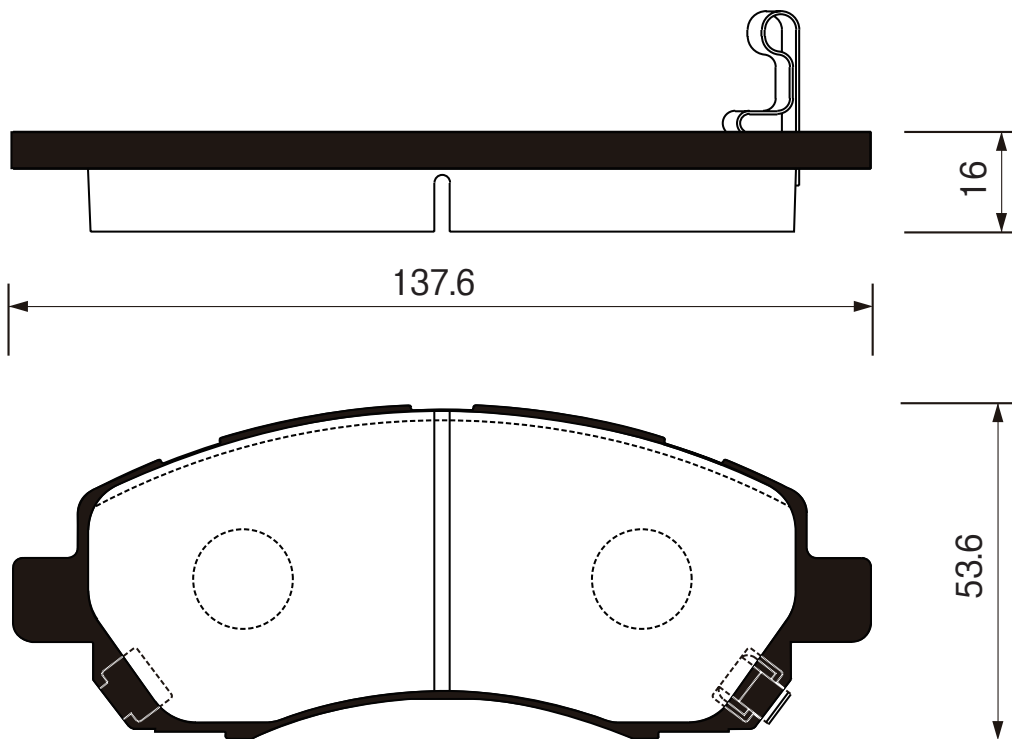

SB No.		MAKER	WVA	FMSI
SP 1228		SUBARU	23780 23781 23782	7590-D722