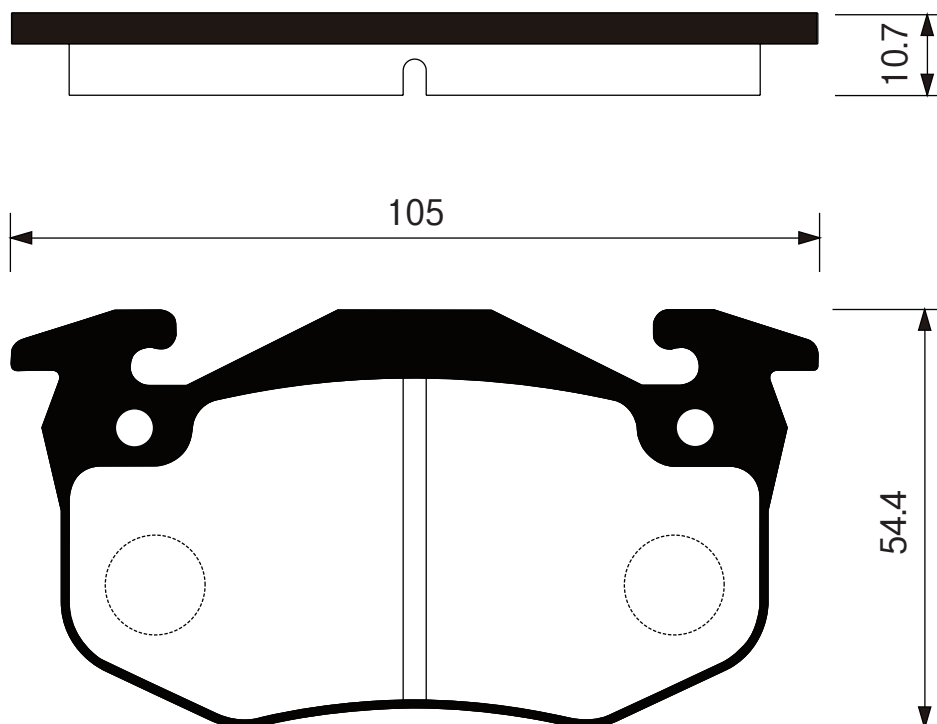

SB No.		MAKER	WVA	FMSI
SP 1242		CITROEN PEUGEOT RENAULT	20973 20974