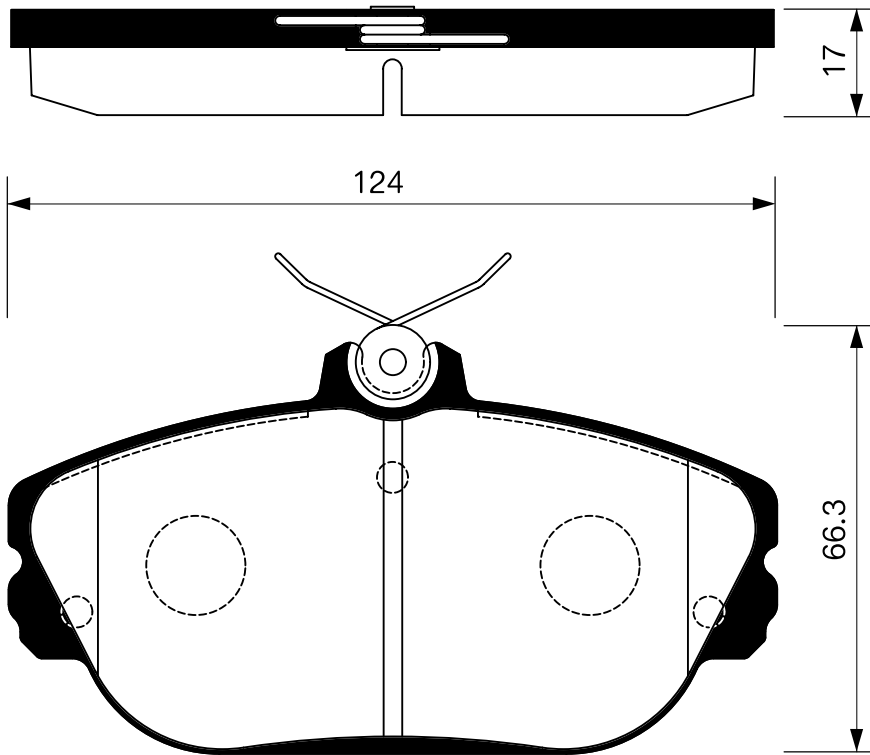

SB No.		MAKER	WVA	FMSI
SP 1263		FORD LINCOLN MERCURY	23637	7479-D601 7536-D656

SB No.		MAKER	WVA	FMSI
SP 1264		FORD MAZDA	23472 23473 23636	7532-D652