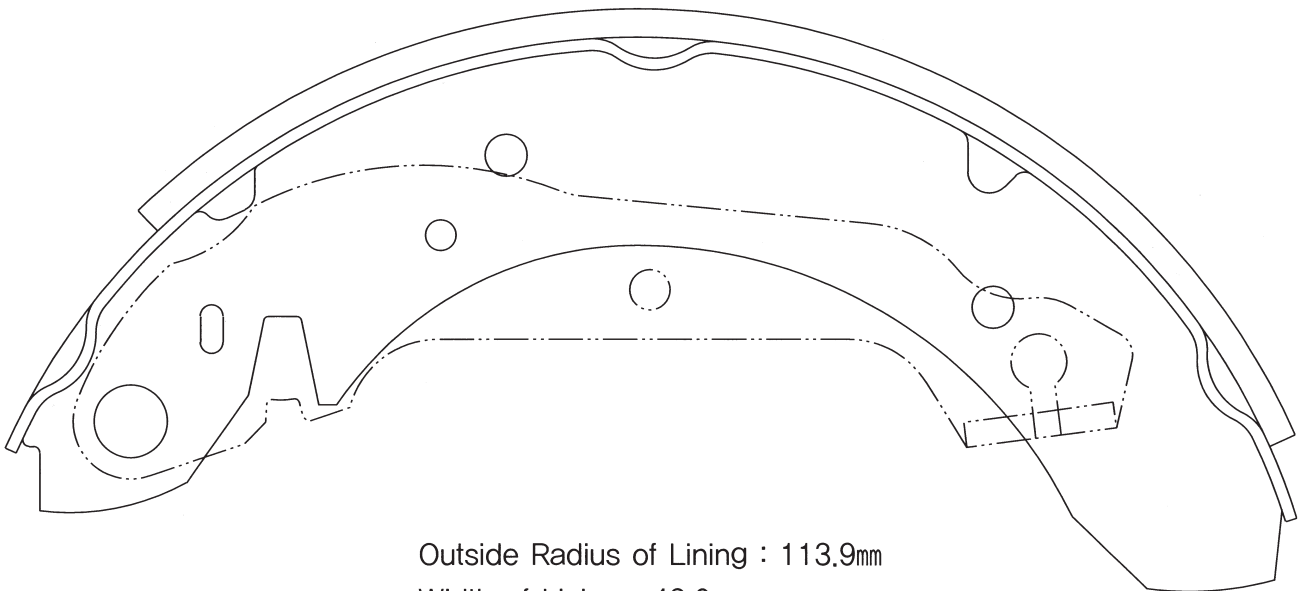

SB No.		MAKER	MODEL
SA 046		HYUNDAI	EXCEL, SCOUPE, ACCENT(00-02)

SB No.		MAKER	MODEL
SA 047		HYUNDAI	ACCENT(94-00)

Outside Radius of Lining : 89.2mm
Width of Lining : 30.0mm

SB No.		MAKER	MODEL
SA 048		HYUNDAI	SONATA(85-98)