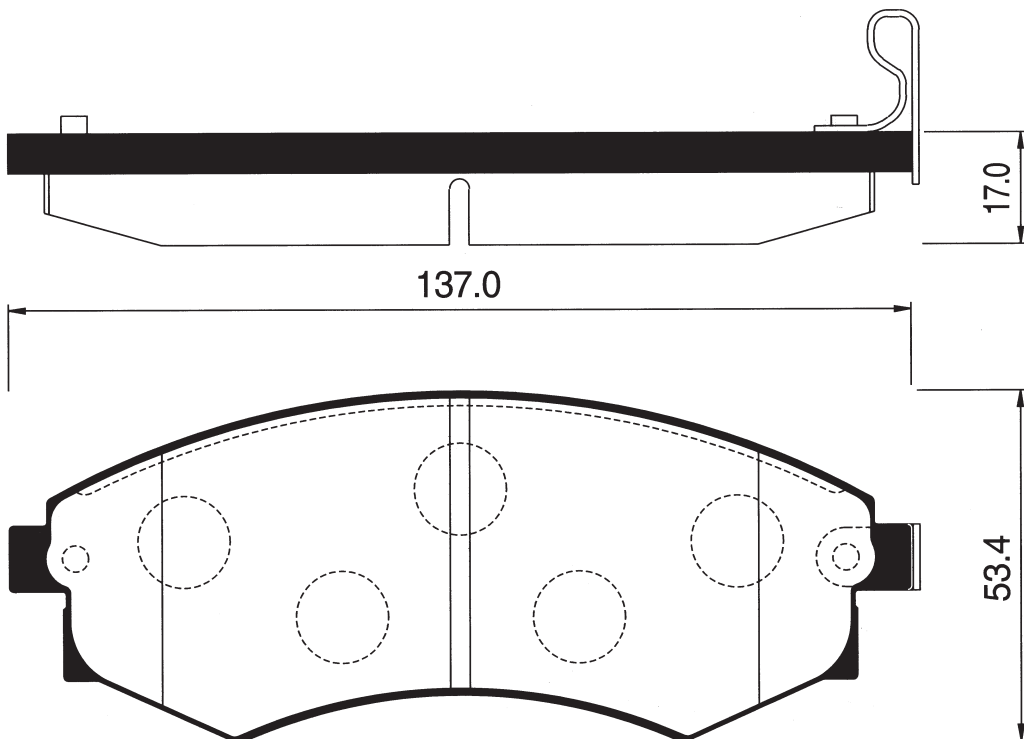

SB No.		MAKER	WVA	FMSI
SP 1111		HYUNDAI KIA	21725 21726 21727	7765-D887