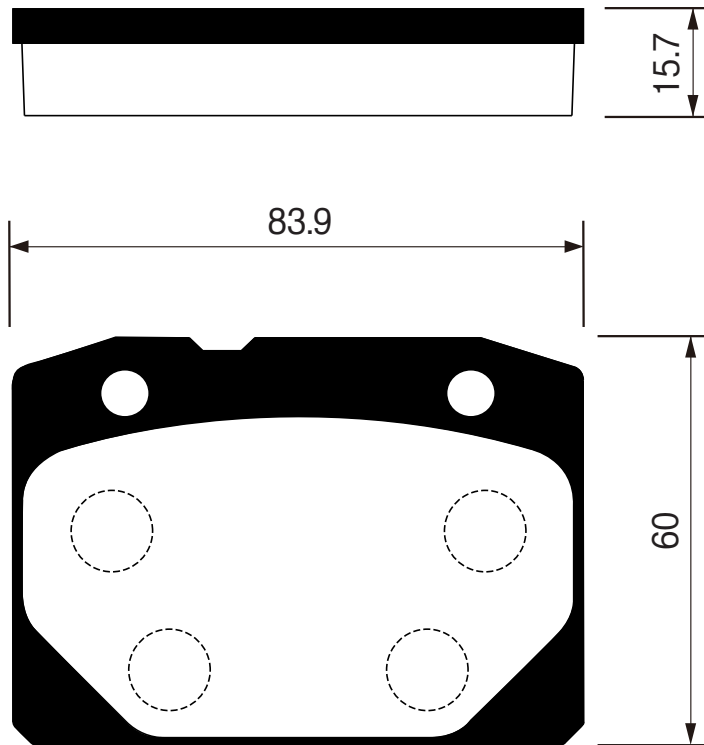

SB No.		MAKER	WVA	FMSI
SP 1200		GAZ		

SB No.		MAKER	WVA	FMSI
SP 1201		FIAT LANCIA	23705 , 23706 23707 , 23979 23982	

SB No.		MAKER	WVA	FMSI
SP 1202		HYUNDAI	23891 23892 23893	8386-D924

SB No.		MAKER	WVA	FMSI
SP 1203		HYUNDAI		8417-D1301