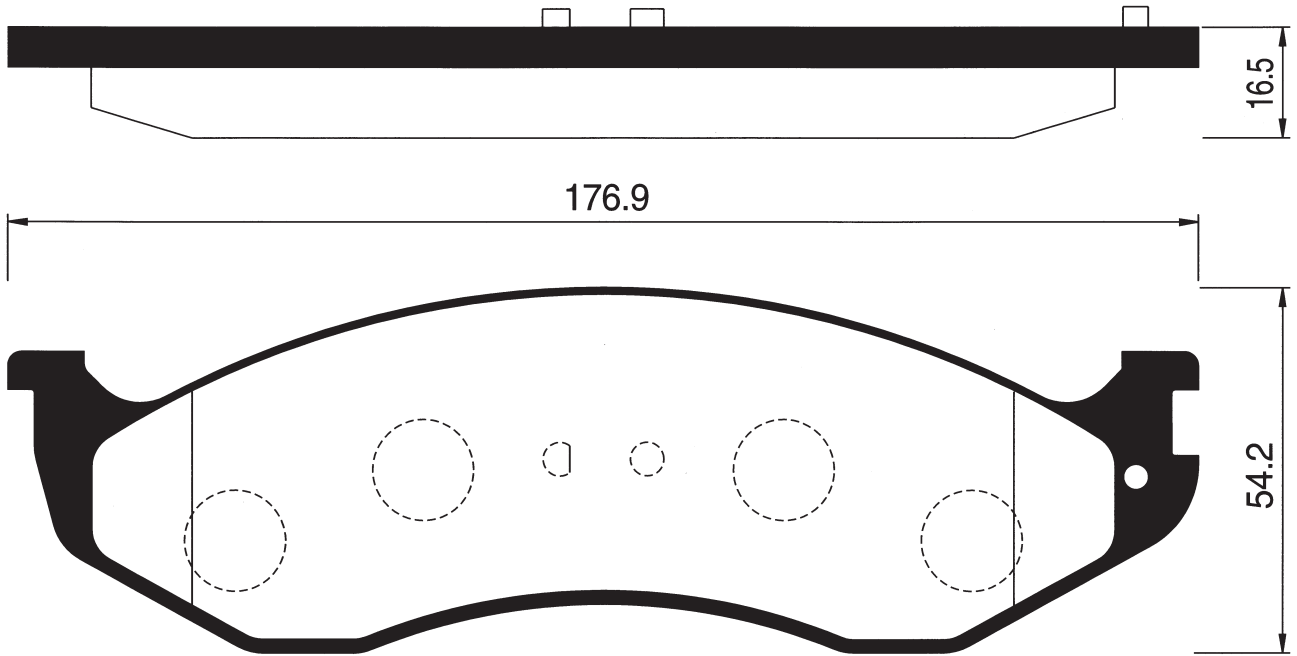

SB No.		MAKER	WVA	FMSI
SP 1112		KIA AMC JEEP JEEP RENAULT	21822 21823 21824 21825	7338A-D477 7507A-D712 7358-D712