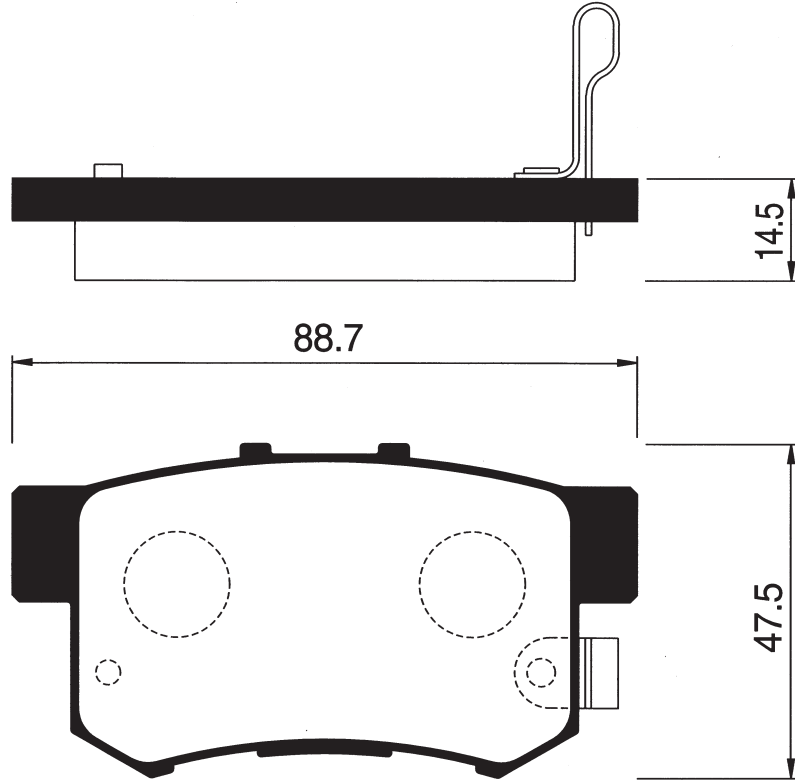

SB No.		MAKER	WVA	FMSI
SP 1076-R		DAEWOO ACURA HONDA	23652 23653 23736	7418-D536