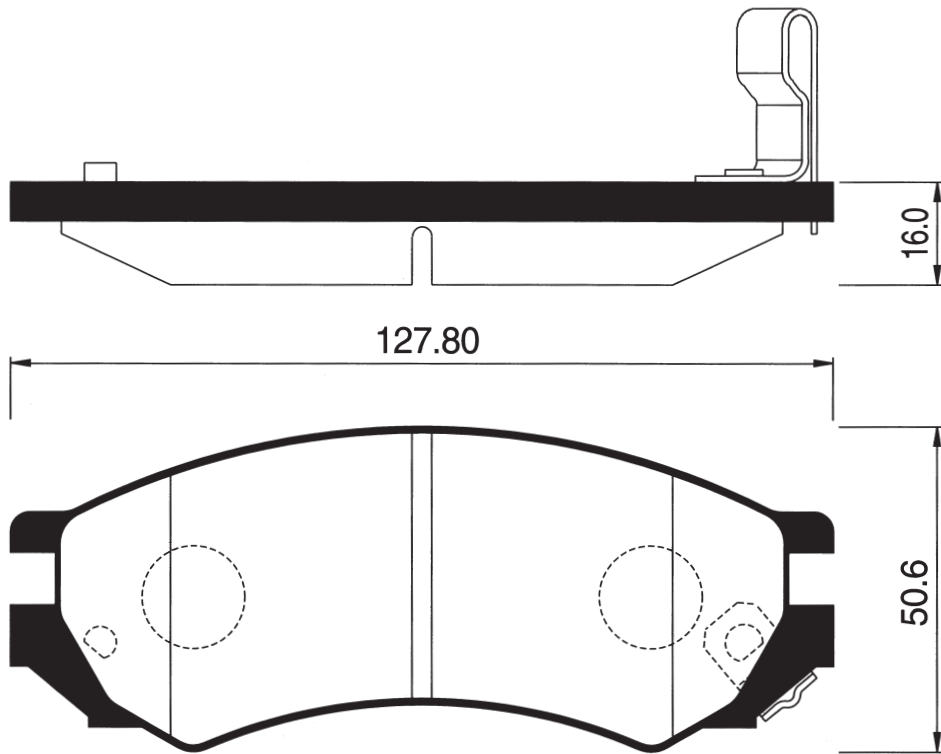

SB No.		MAKER	WVA	FMSI
SP 1128		NISSAN	21280	7595-D728

SB No.		MAKER	WVA	FMSI
SP 1130		TOYOTA	21248 21249 21369	7167-D263