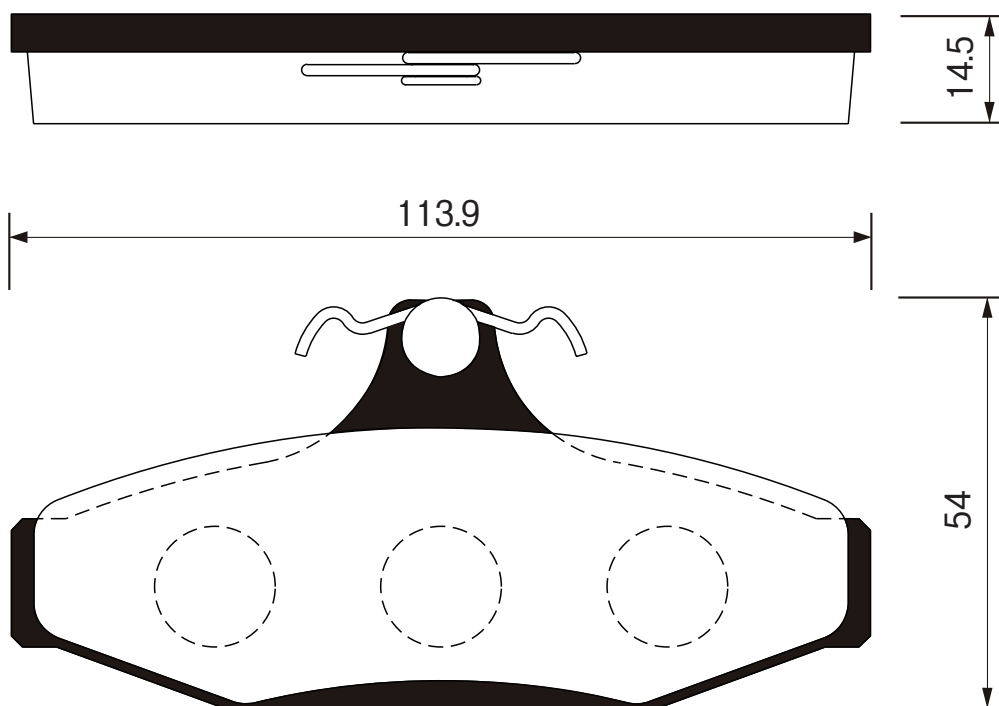

SB No.		MAKER	WVA	FMSI
SP 1208		HOLDEN TOYOTA	20076 20077	7223-D325 7562-D685

SB No.		MAKER	WVA	FMSI
SP 1209		HOLDEN		

SB No.		MAKER	WVA	FMSI
SP 1210		FORD HOLDEN		

SB No.		MAKER	WVA	FMSI
SP 1211		LONSDALE, MITSUBISHI HOLDEN, NISSAN TOYOTA	20956	7187-D284