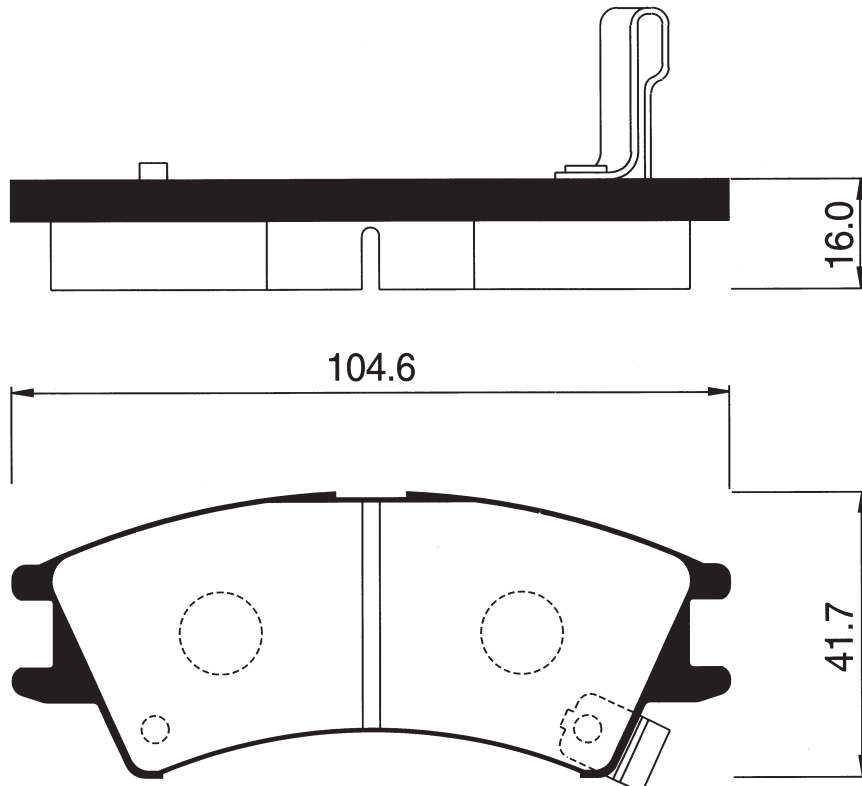

SB No.		MAKER	WVA	FMSI
SP 1095		RENAULT SAMSUNG INFINITI NISSAN LDV INTERNAT.	21099 21229 21119 21130	7170-D265

SB No.		MAKER	WVA	FMSI
SP 1096		HYUNDAI	23238 23239 23240	

SB No.		MAKER	WVA	FMSI
SP 1097		HYUNDAI	24059 24060 24061	