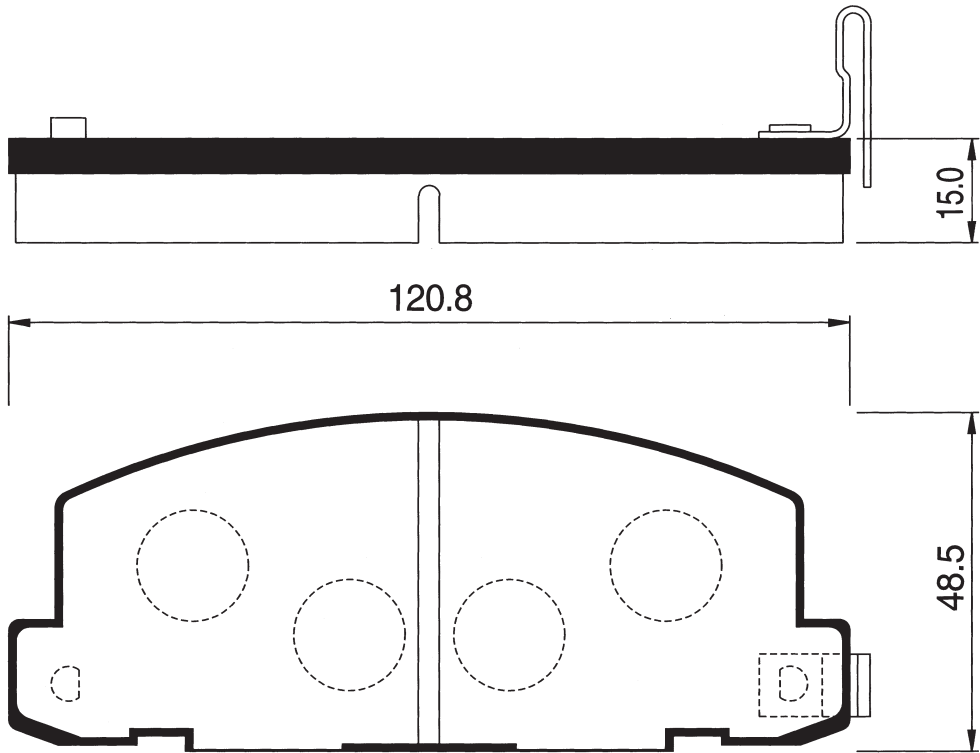

SB No.		MAKER	WVA	FMSI
SP 1052		SSANGYONG BEDFORD(GM) ISUZU HOLDEN	20880 20881 20882	7188-D285