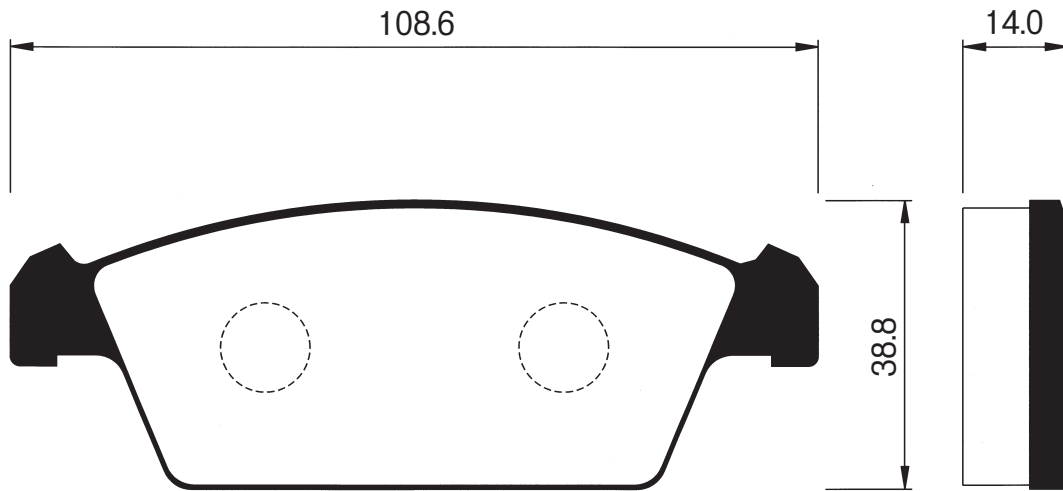

SB No.		MAKER	WVA	FMSI
SP 1050		DAEWOO SUZUKI	23061