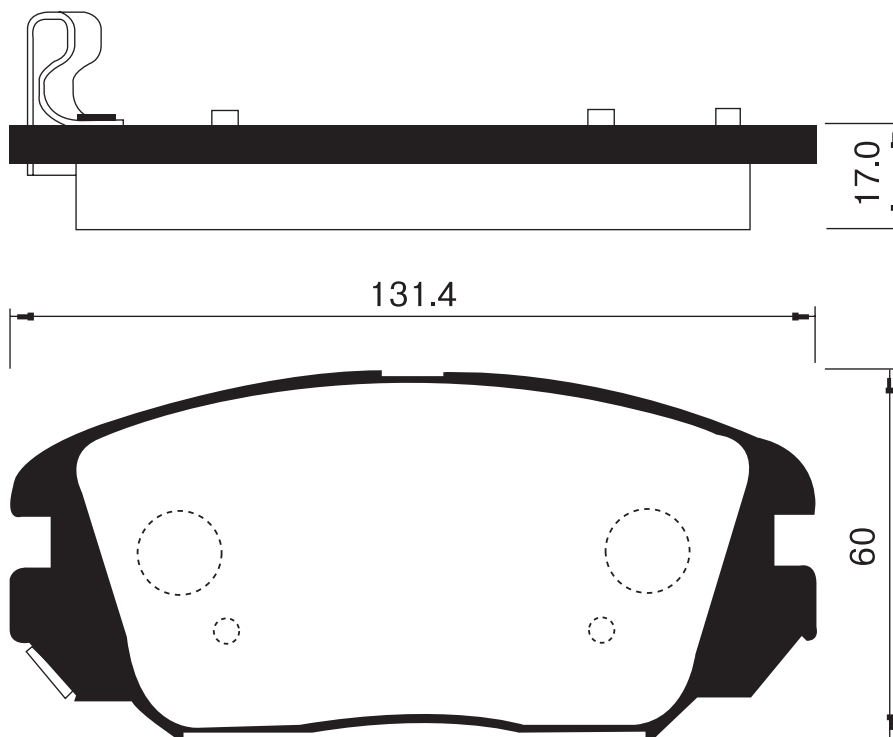

SB No.		MAKER	WVA	FMSI
SP 1182		HYUNDAI		8233-D1125