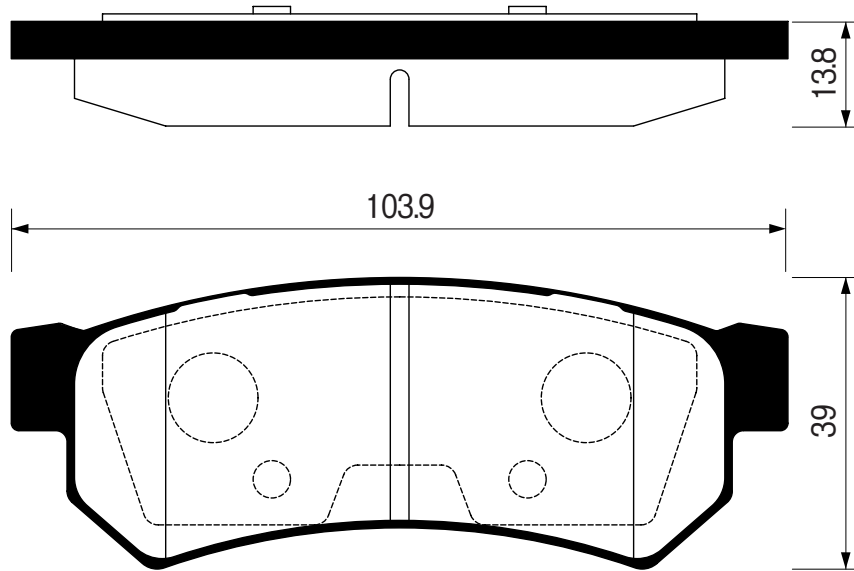

SB No.		MAKER	WVA	FMSI
SP 1257		DAEWOO CHEVROLET		7939-D1315