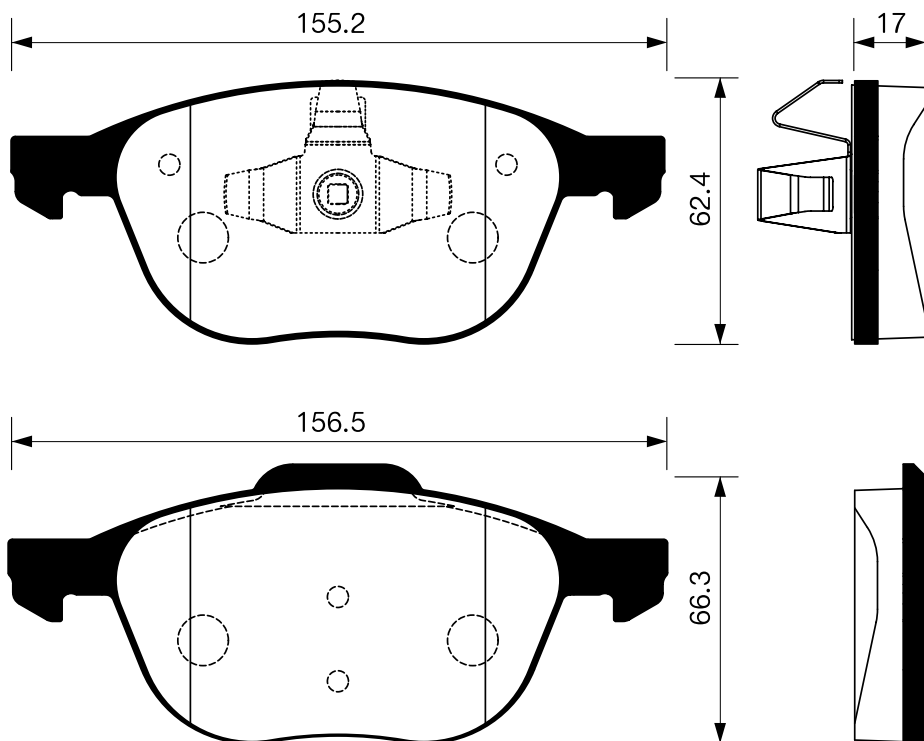

SB No.		MAKER	WVA	FMSI
SP 1260		FORD MAZDA VOLVO	23723 23724	7947-D1044 7947-D1230