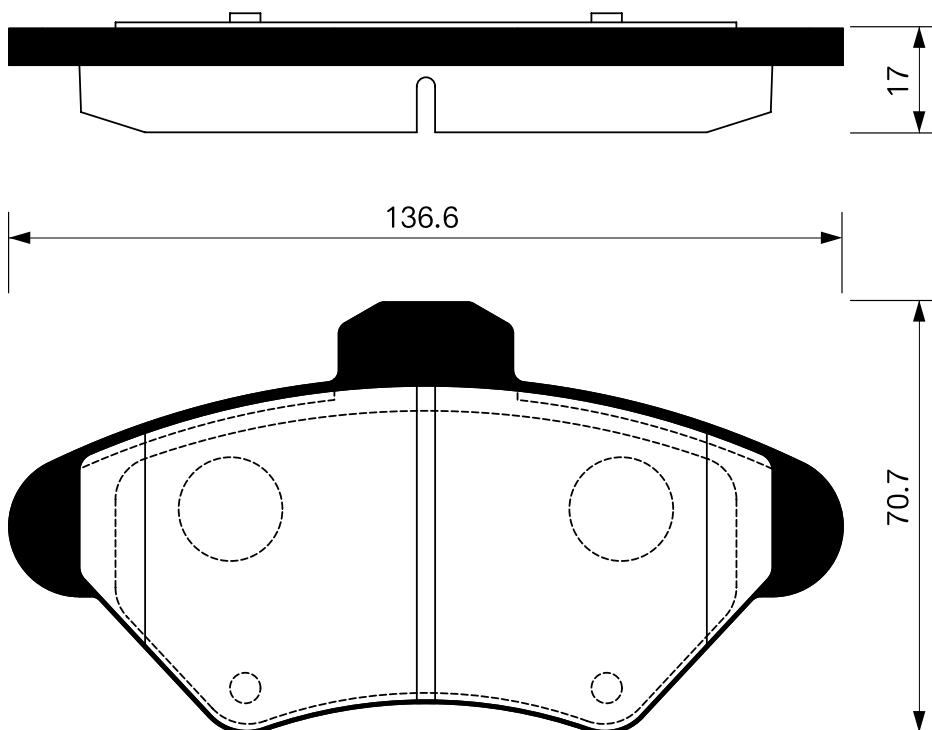

SB No.		MAKER	WVA	FMSI
SP 1262		FORD	24099	7478-D600