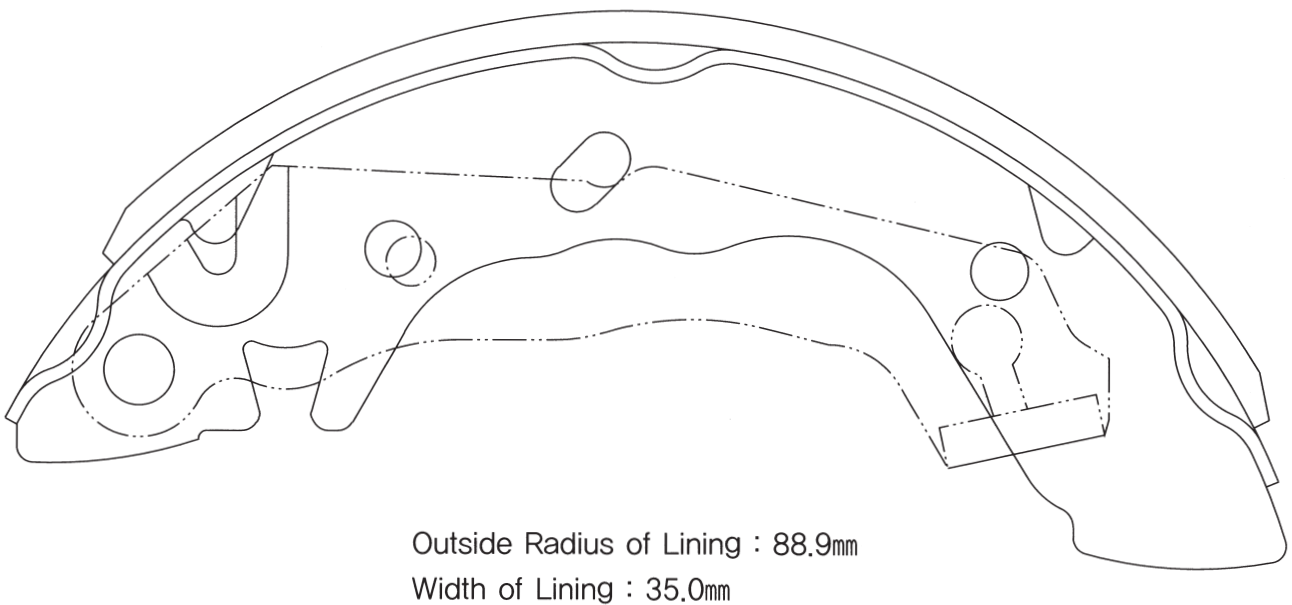

SB No.		MAKER	MODEL
SA 046		HYUNDAI	EXCEL, SCOUPE, ACCENT(00-02)