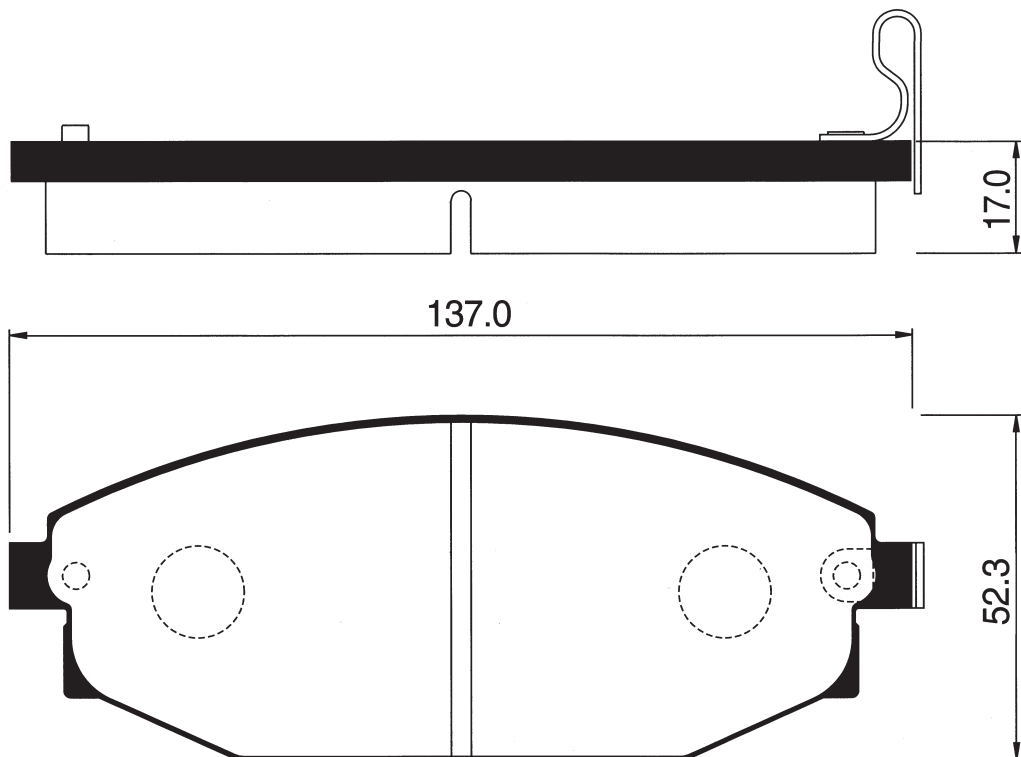

SB No.		MAKER	WVA	FMSI
SP 1053		HYUNDAI MITSUBISHI	23518 23519 23520