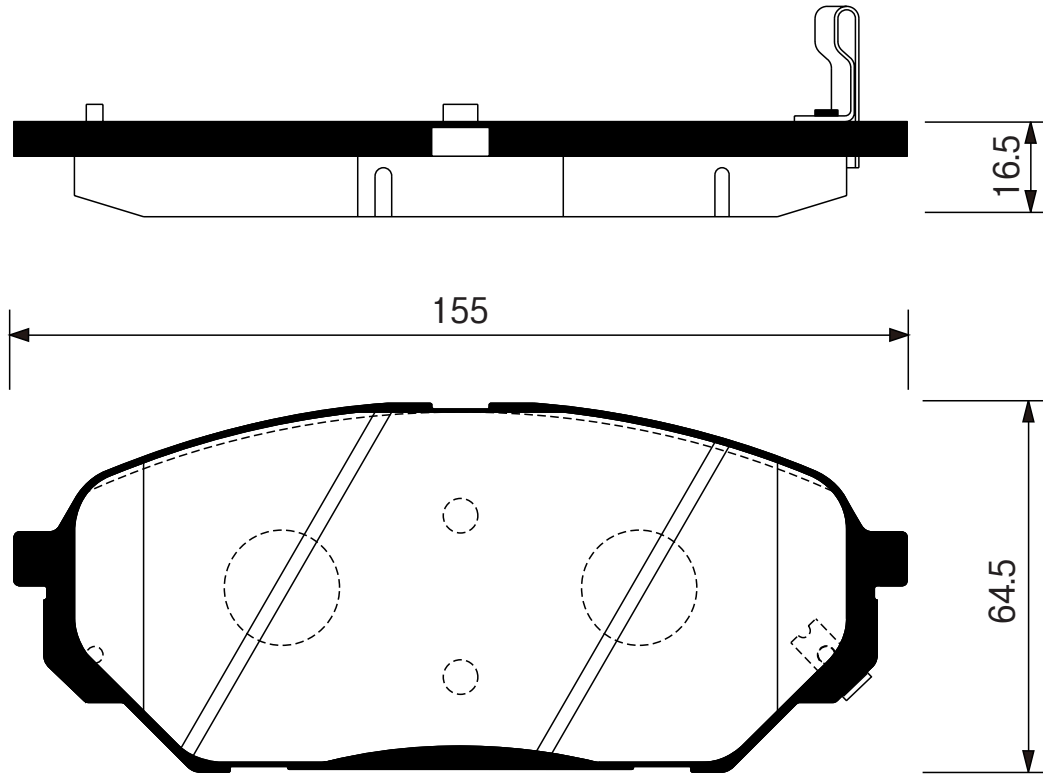

SB No.		MAKER	WVA	FMSI
SP 1200		GAZ		

SB No.		MAKER	WVA	FMSI
SP 1201		FIAT LANCIA	23705 , 23706 23707 , 23979 23982	

SB No.		MAKER	WVA	FMSI
SP 1202		HYUNDAI	23891 23892 23893	8386-D924

SB No.		MAKER	WVA	FMSI
SP 1203		HYUNDAI		8417-D1301