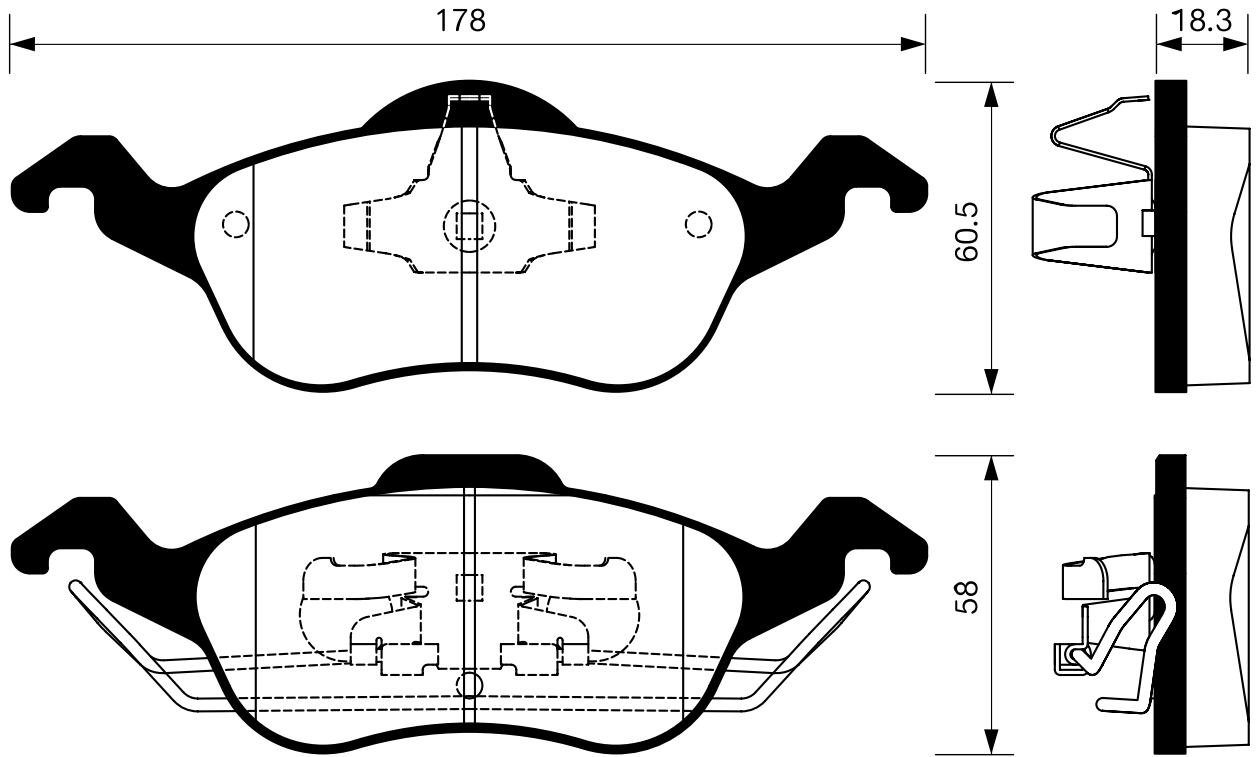

SB No.		MAKER	WVA	FMSI
SP 1259		FORD	23154 23155 23152 23153	7690-D816