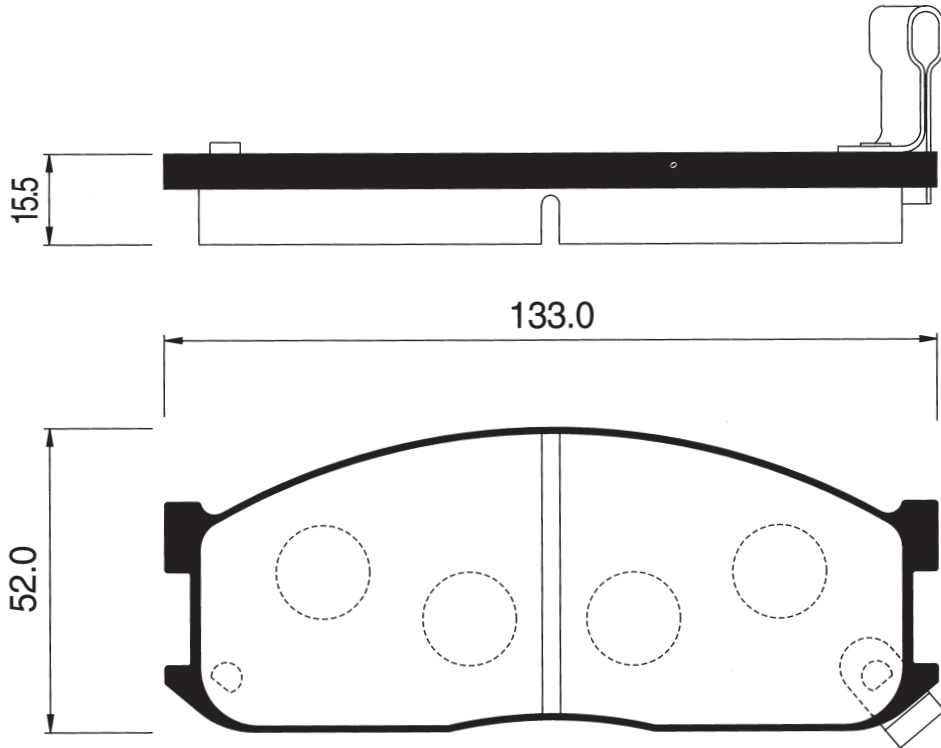

SB No.		MAKER	WVA	FMSI
SP 1044		KIA ASIA MAZDA FORD	20002 20191 20192	8319-D1199