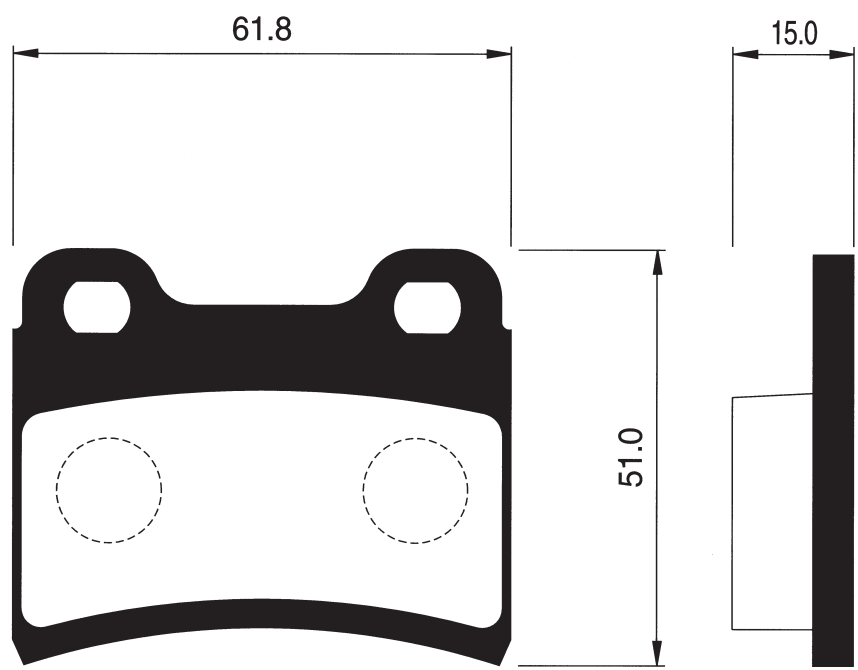

SB No.		MAKER	WVA	FMSI
SP 1063		KIA	23384 23385 23386	7529-D649

SB No.		MAKER	WVA	FMSI
SP 1064		KIA FORD	21832	7568-D693

SB No.		MAKER	WVA	FMSI
SP 1065		SSANGYONG	21725 21756 21757	7765-D887 7329-D449 7329-D700