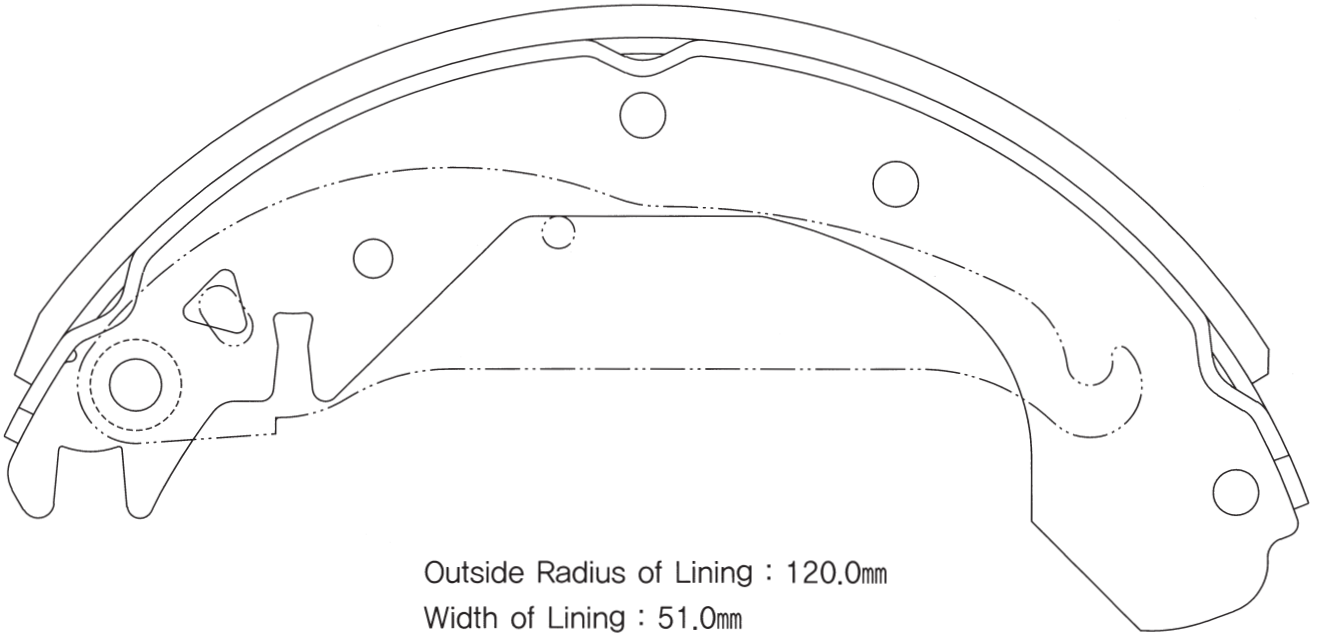

SB No.		MAKER	MODEL
SA 010		DAEWOO	ROYAL, PRINCE

SB No.		MAKER	MODEL
SA 011		HYUNDAI	MIGHTY 2.5TON High-Deck

SB No.		MAKER	MODEL
SA 012		HYUNDAI	MIGHTY 2.5TON Low-Deck(PRI)

SB No.		MAKER	MODEL
SA 013		HYUNDAI	MIGHTY 2.5TON Low-Deck(SEC)