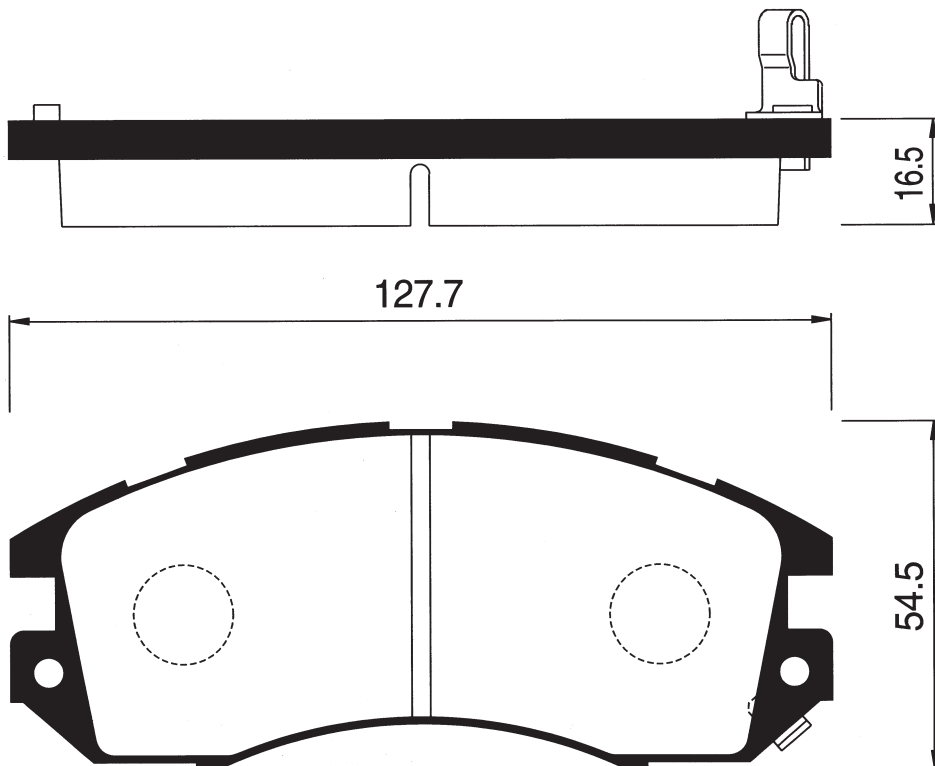

SB No.		MAKER	WVA	FMSI
SP 1120		SUBARU	21495 21496 21503	7350-D470