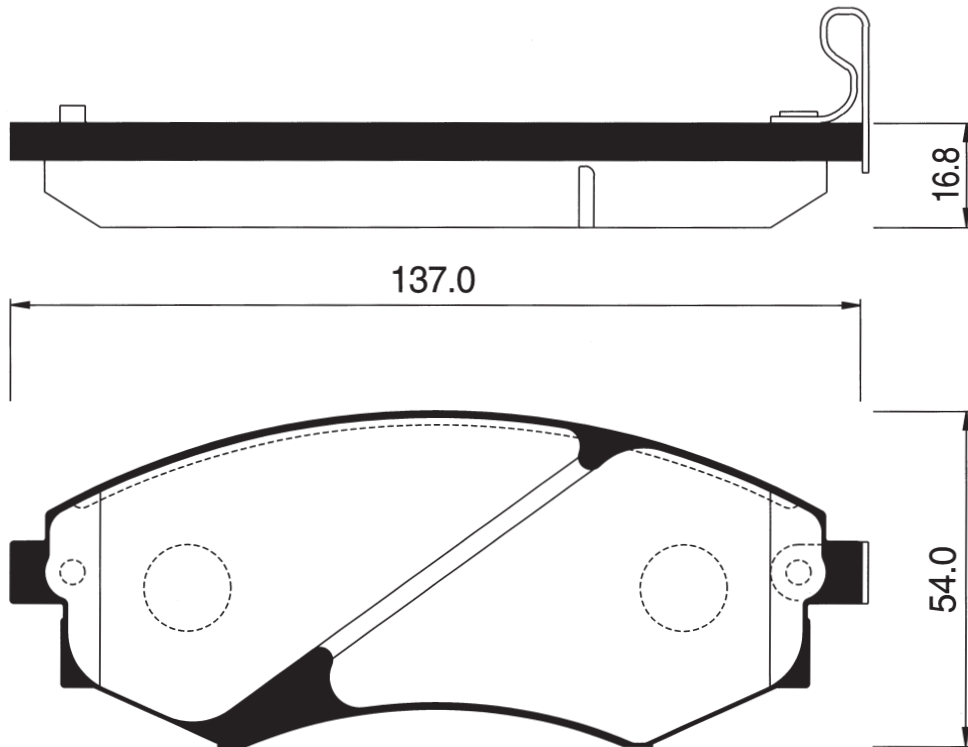

SB No.		MAKER	WVA	FMSI
SP 1134		HYUNDAI, MITSUBISHI PROTON, CHRYSLER PLYMOUTH	21647 21648 21649	7365-D484

SB No.		MAKER	WVA	FMSI
SP 1135		mitsubishi	21373 21374 21375	7241-D349

SB No.		MAKER	WVA	FMSI
SP 1137		INFINITI NISSAN FORD	21527 21528	7342-D485 8314-D462