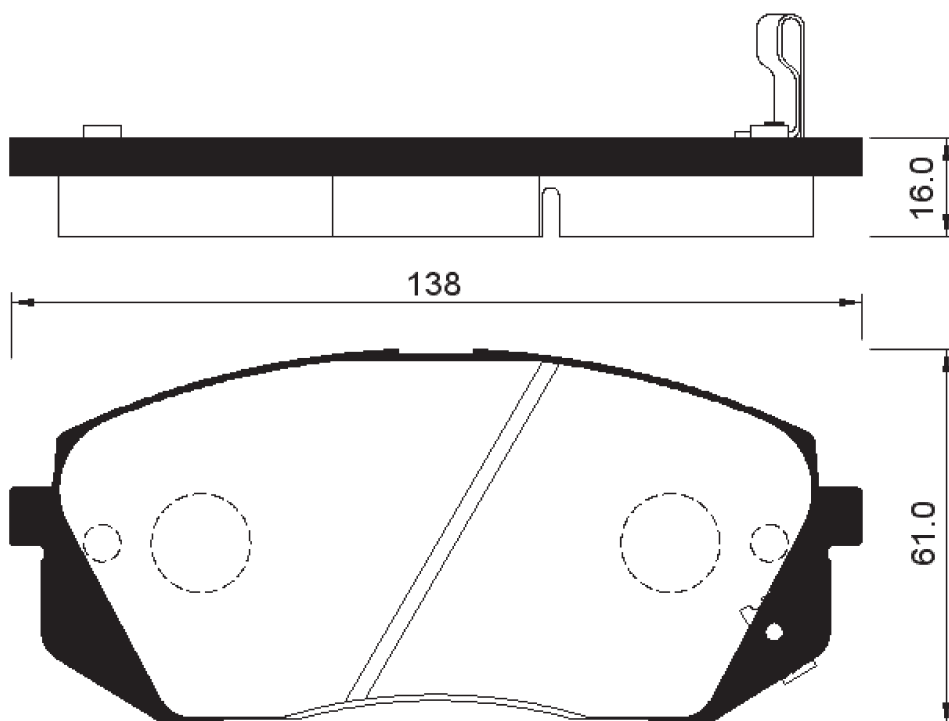

SB No.		MAKER	WVA	FMSI
SP 1196		KIA	24501 24502 24503	8412-D1295