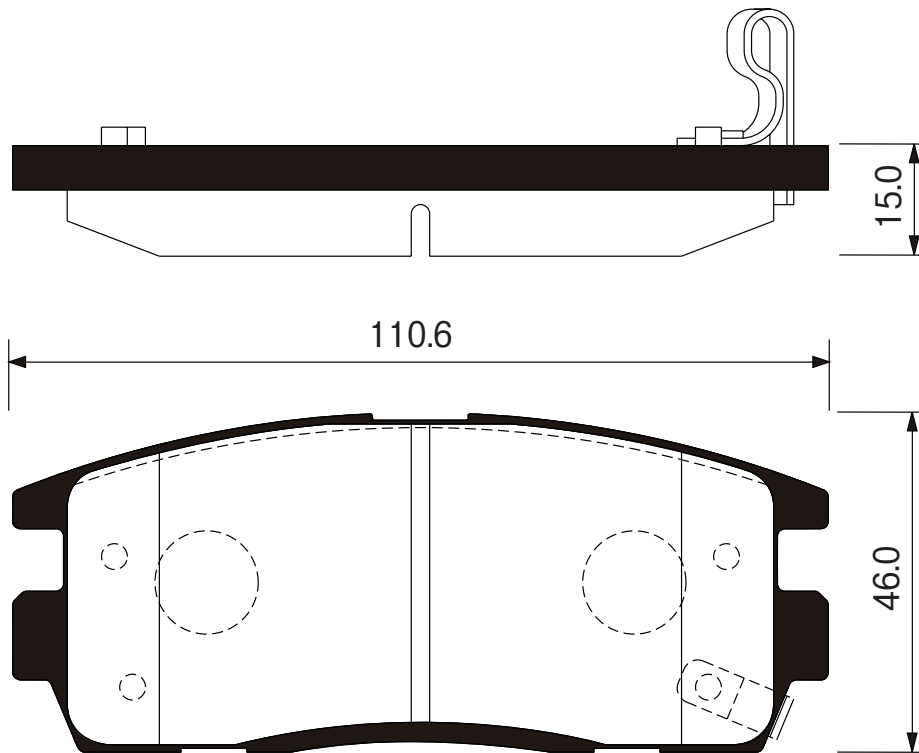

SB No.		MAKER	WVA	FMSI
SP 1205		DAEWOO CHEVROLET VAUXHALL	24498 24499 24500