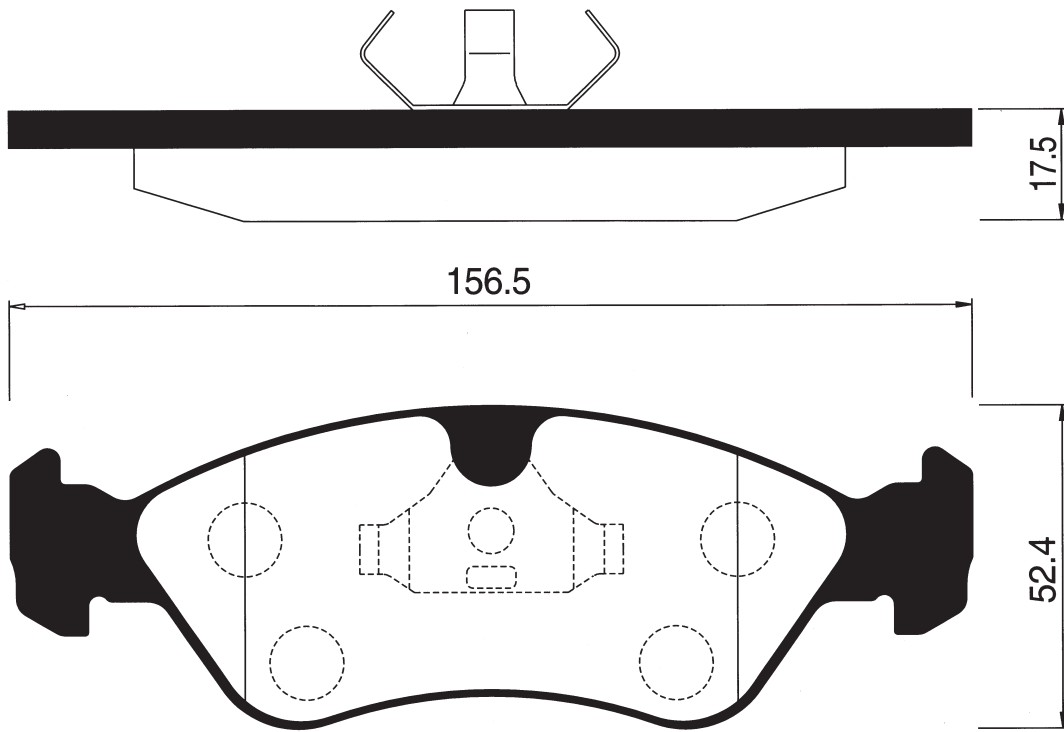

SB No.		MAKER	WVA	FMSI
SP 1078		DAEWOO	21190 21201	7666-D796