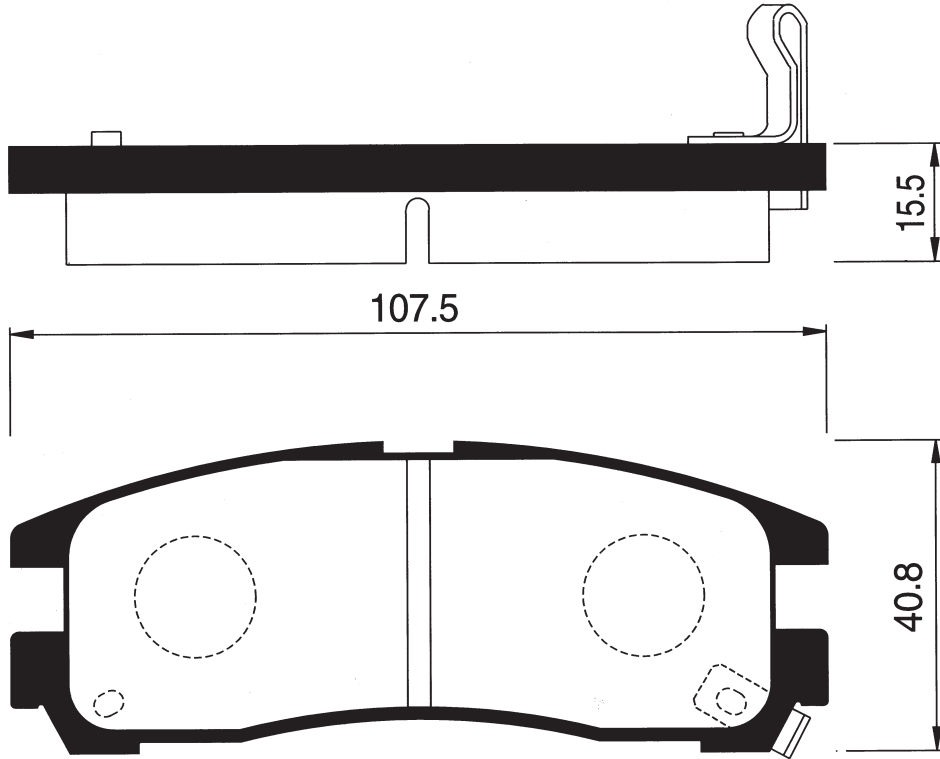

SB No.		MAKER	WVA	FMSI
SP 1046-R		HYUNDAI CHRYSLER DODGE MITSUBISHI	21706 21707 21708	7272-D383