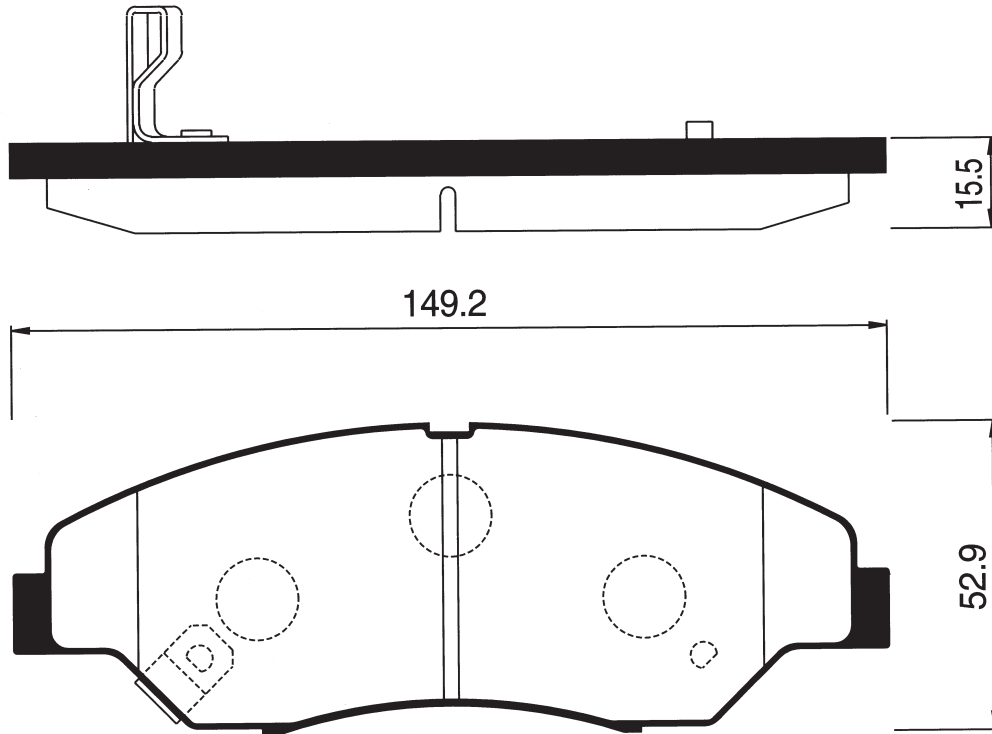

SB No.		MAKER	WVA	FMSI
SP 1118		KIA	23442 23443 23444	7641-D774