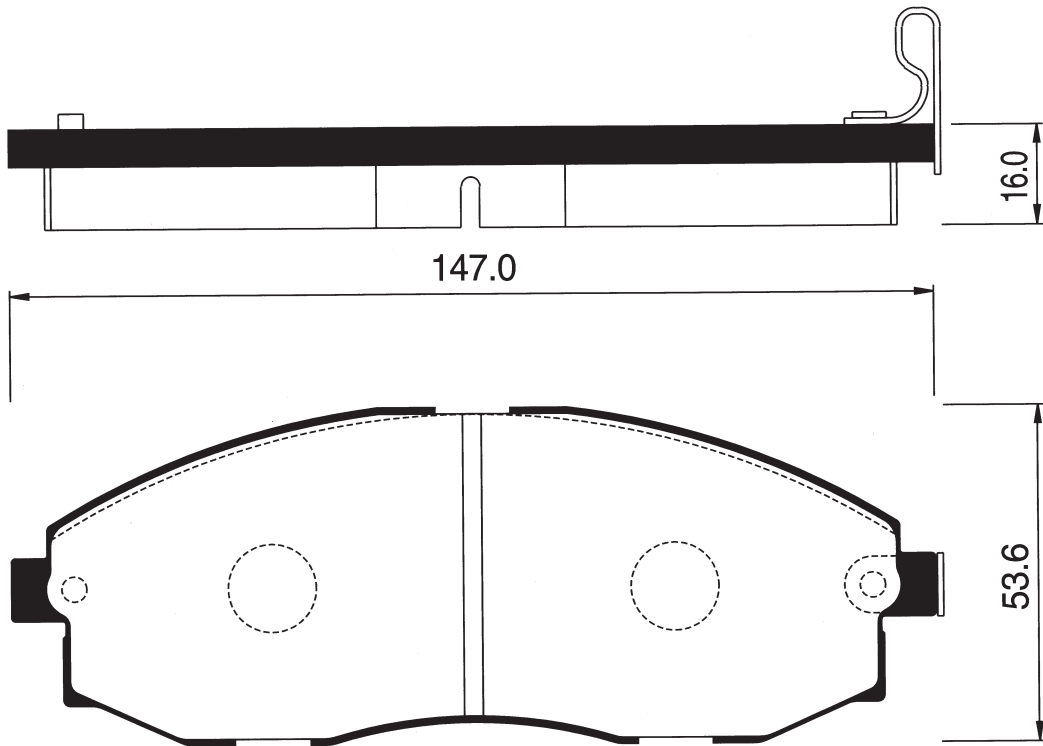

SB No.		MAKER	WVA	FMSI
SP 1099		HYUNDAI	23536 23537 23538