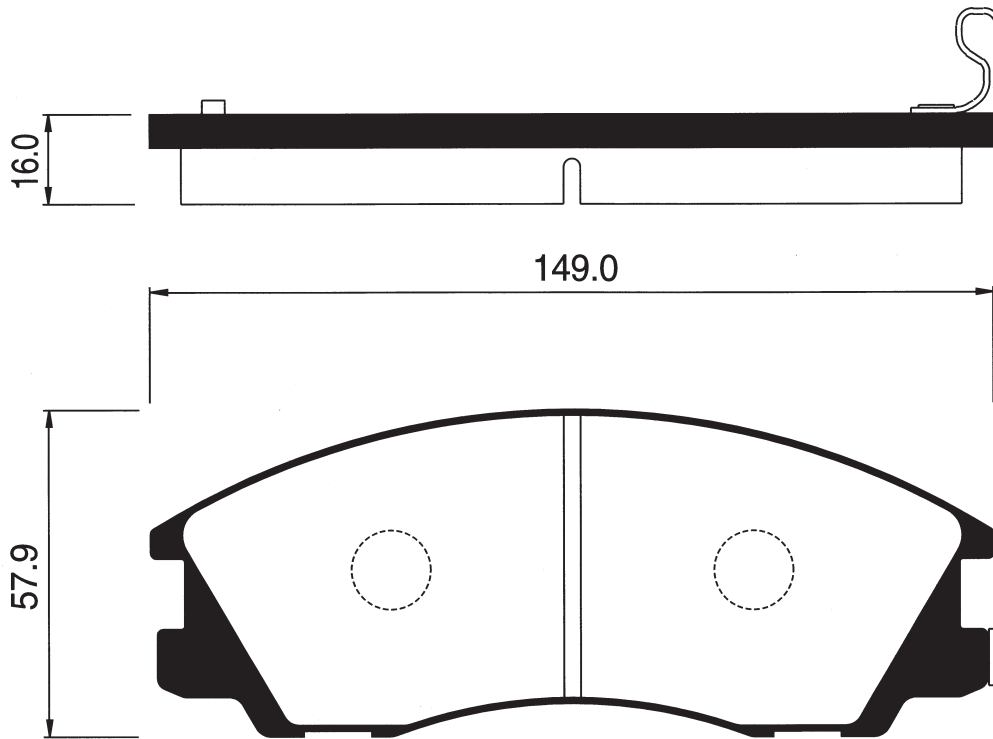

SB No.		MAKER	WVA	FMSI
SP 1095		RENAULT SAMSUNG INFINITI NISSAN LDV INTERNAT.	21099 21229 21119 21130	7170-D265

SB No.		MAKER	WVA	FMSI
SP 1096		HYUNDAI	23238 23239 23240	

SB No.		MAKER	WVA	FMSI
SP 1097		HYUNDAI	24059 24060 24061	