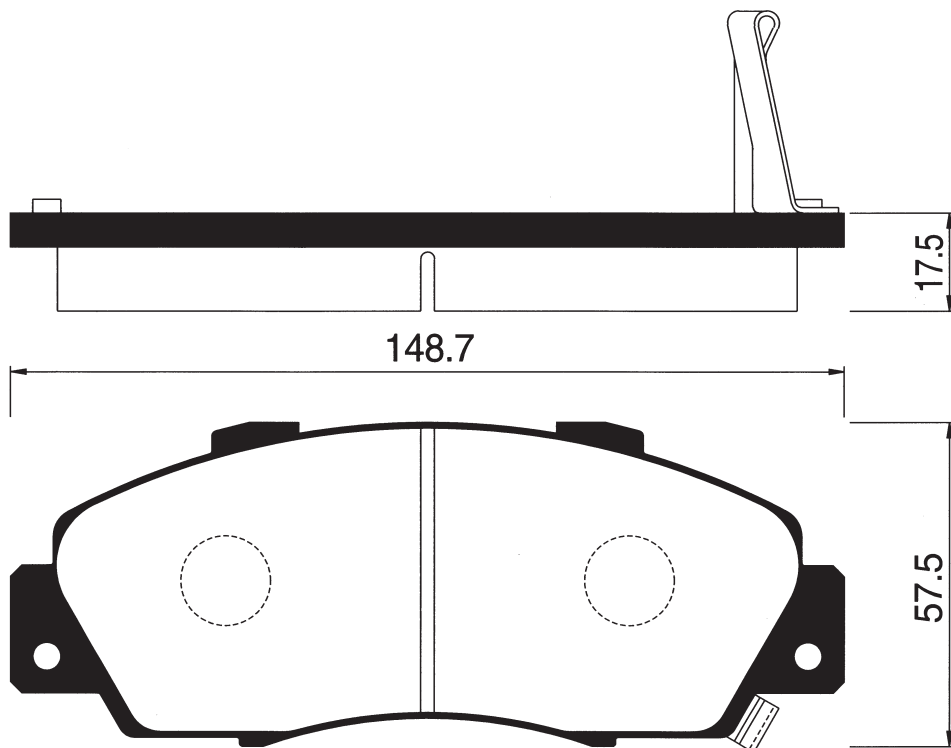

SB No.		MAKER	WVA	FMSI
SP 1076-F		DAEWOO ACURA HONDA	21651 21652 21653	7382-D503