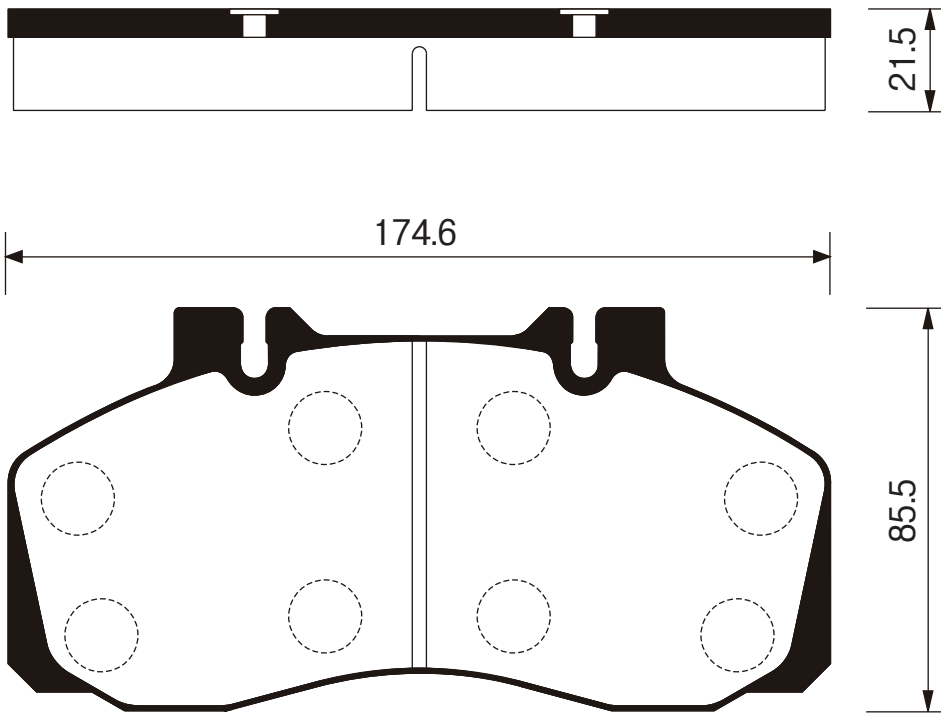

SB No.		MAKER	WVA	FMSI
SP 1208		HOLDEN TOYOTA	20076 20077	7223-D325 7562-D685

SB No.		MAKER	WVA	FMSI
SP 1209		HOLDEN		

SB No.		MAKER	WVA	FMSI
SP 1210		FORD HOLDEN		

SB No.		MAKER	WVA	FMSI
SP 1211		LONSDALE, MITSUBISHI HOLDEN, NISSAN TOYOTA	20956	7187-D284