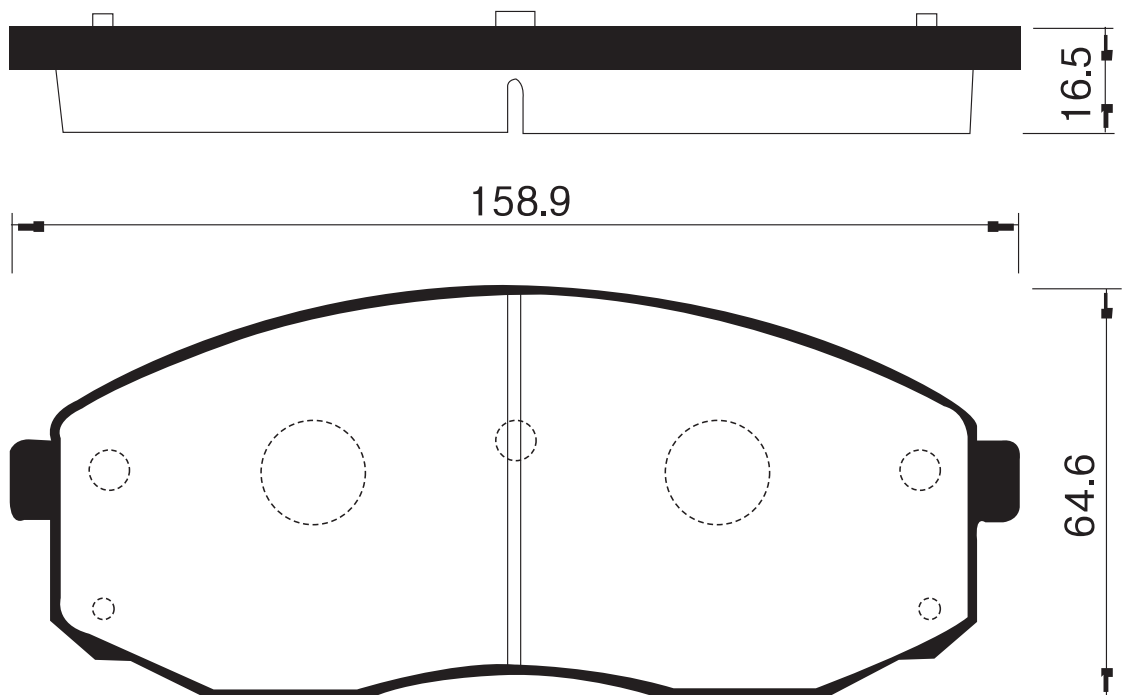

SB No.		MAKER	WVA	FMSI
SP 1176		KIA