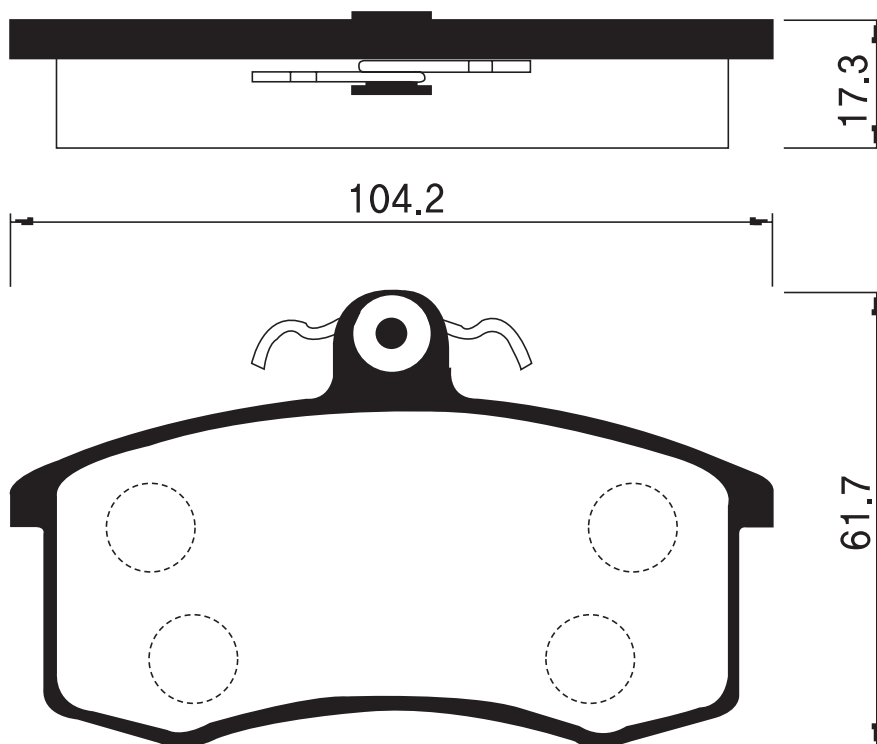

SB No.		MAKER	WVA	FMSI
SP 1165		LADA	21170 20789