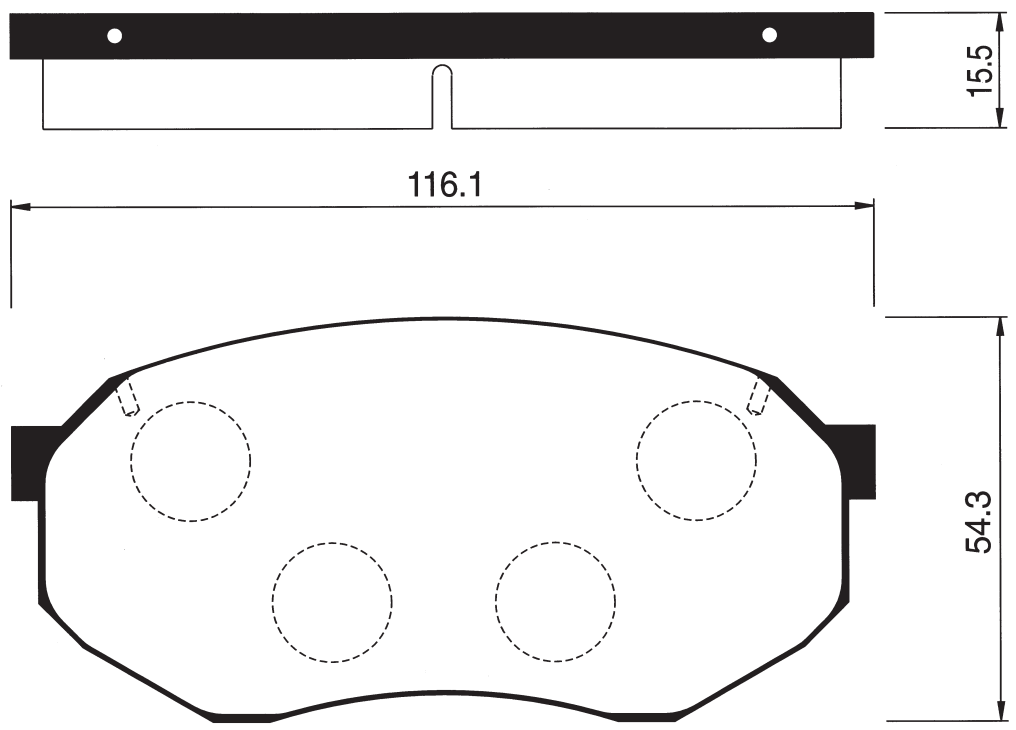

SB No.		MAKER	WVA	FMSI
SP 1060-F		KIA, MAZDA CHRYSLER, MITSUBISHI TOYOTA	21538 21318	7320-D433