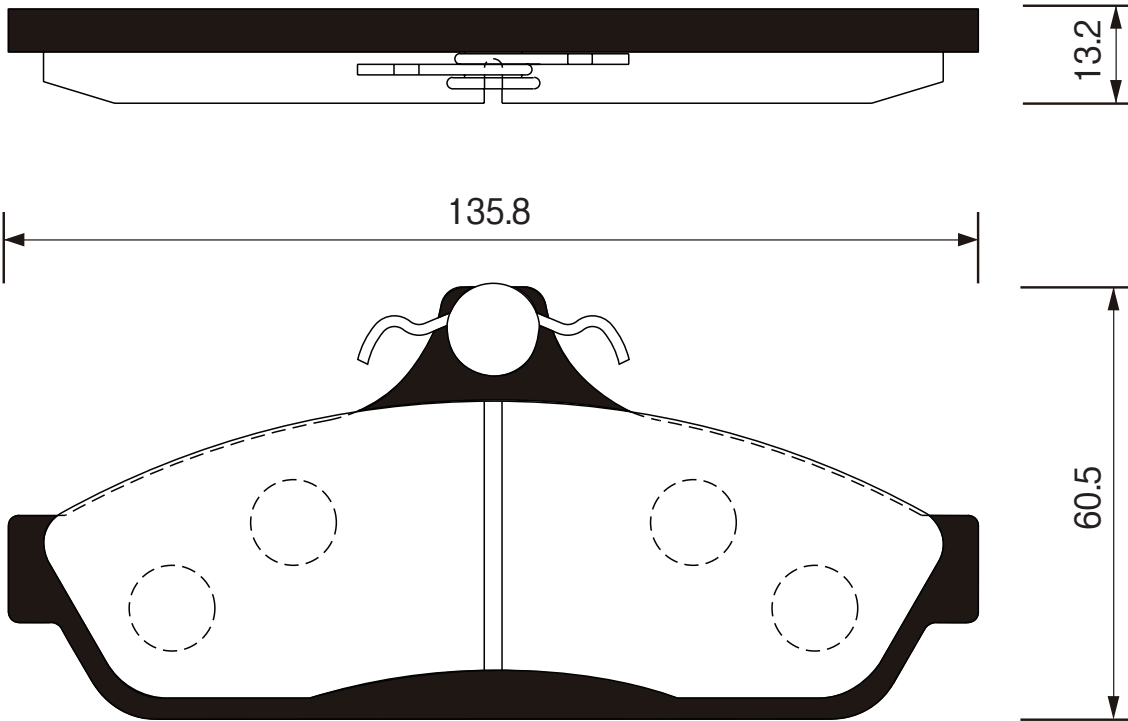

SB No.		MAKER	WVA	FMSI
SP 1208		HOLDEN TOYOTA	20076 20077	7223-D325 7562-D685

SB No.		MAKER	WVA	FMSI
SP 1209		HOLDEN		

SB No.		MAKER	WVA	FMSI
SP 1210		FORD HOLDEN		

SB No.		MAKER	WVA	FMSI
SP 1211		LONSDALE, MITSUBISHI HOLDEN, NISSAN TOYOTA	20956	7187-D284