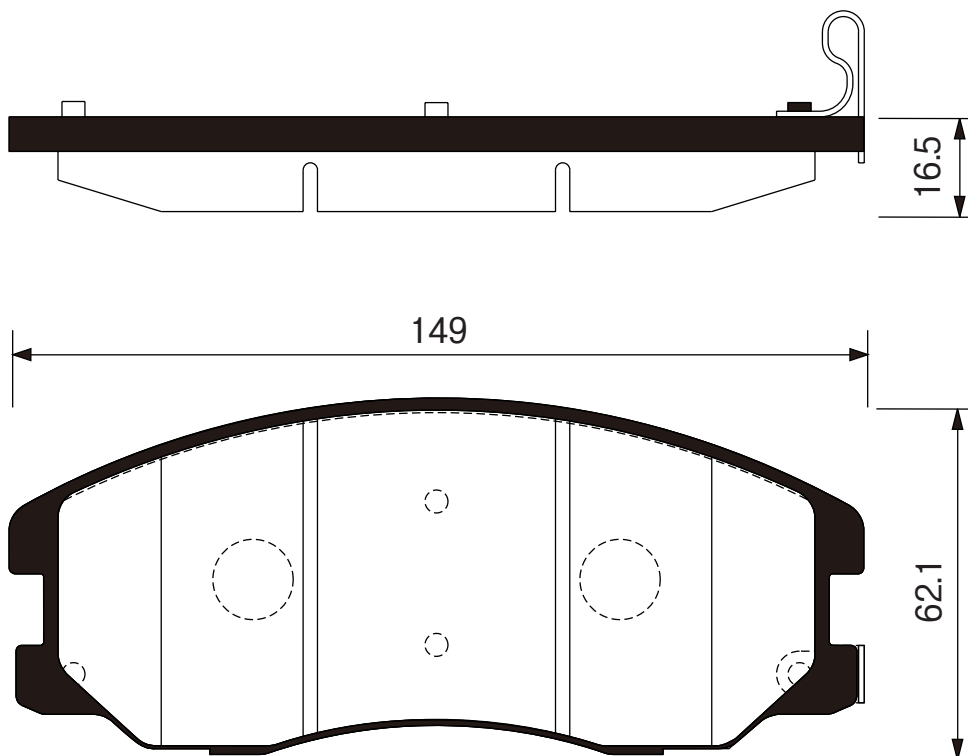

SB No.		MAKER	WVA	FMSI
SP 1204		DAEWOO CHEVROLET VAUXHALL	24510 24511 24512