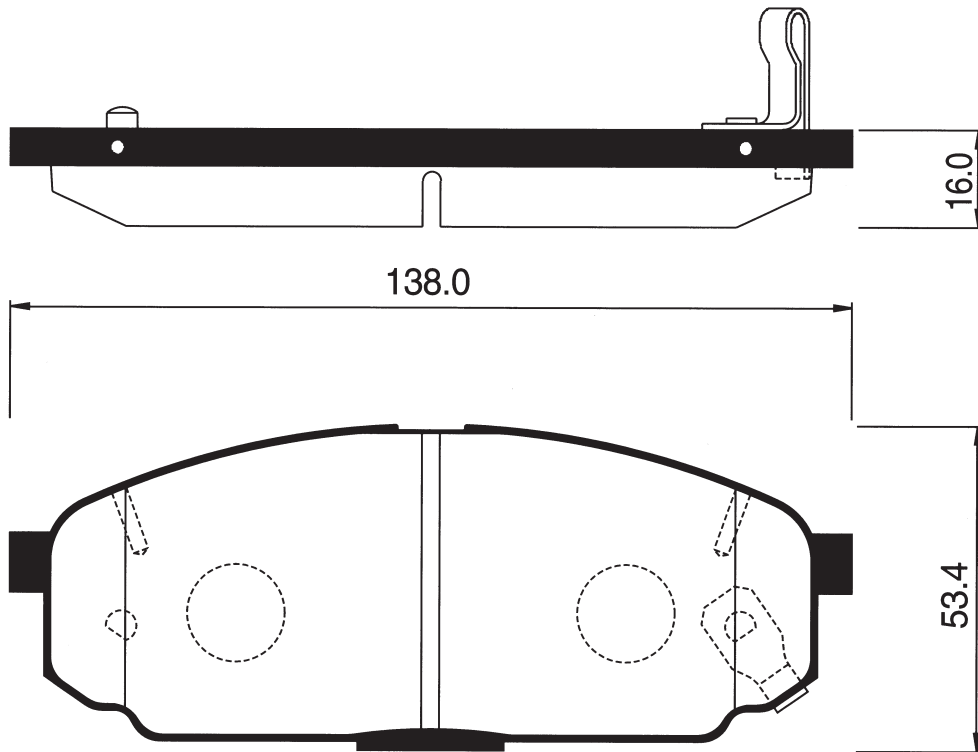

SB No.		MAKER	WVA	FMSI
SP 1145		KIA