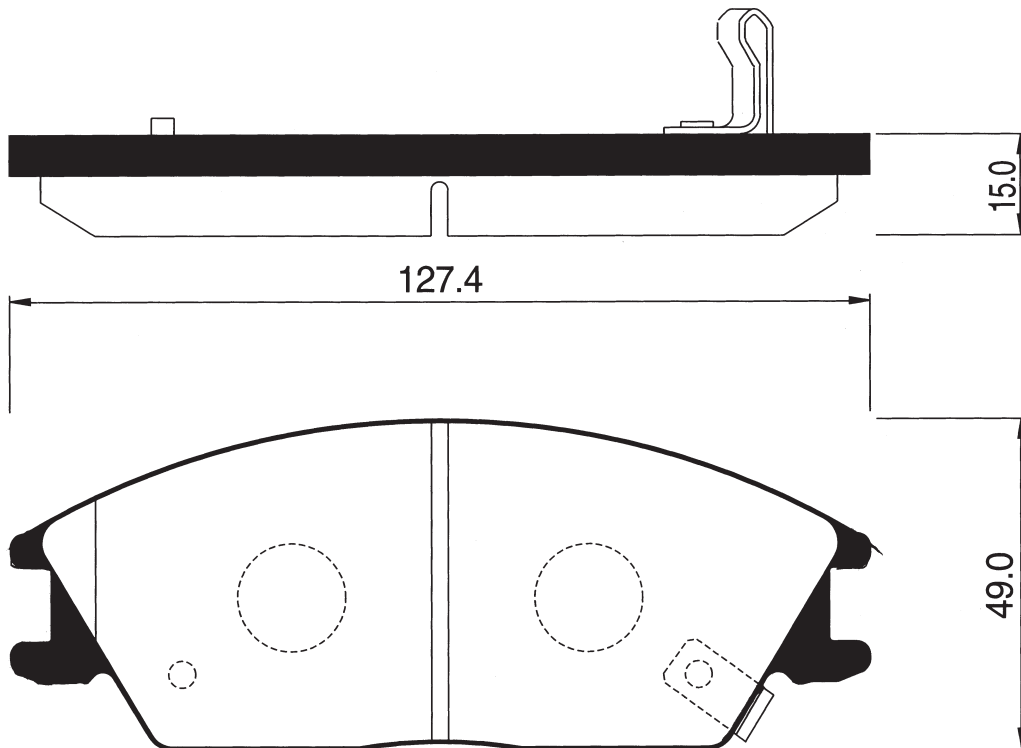

SB No.		MAKER	WVA	FMSI
SP 1047		HYUNDAI	21012 21773 21774	7239-D404 7293-D440 7376-D497