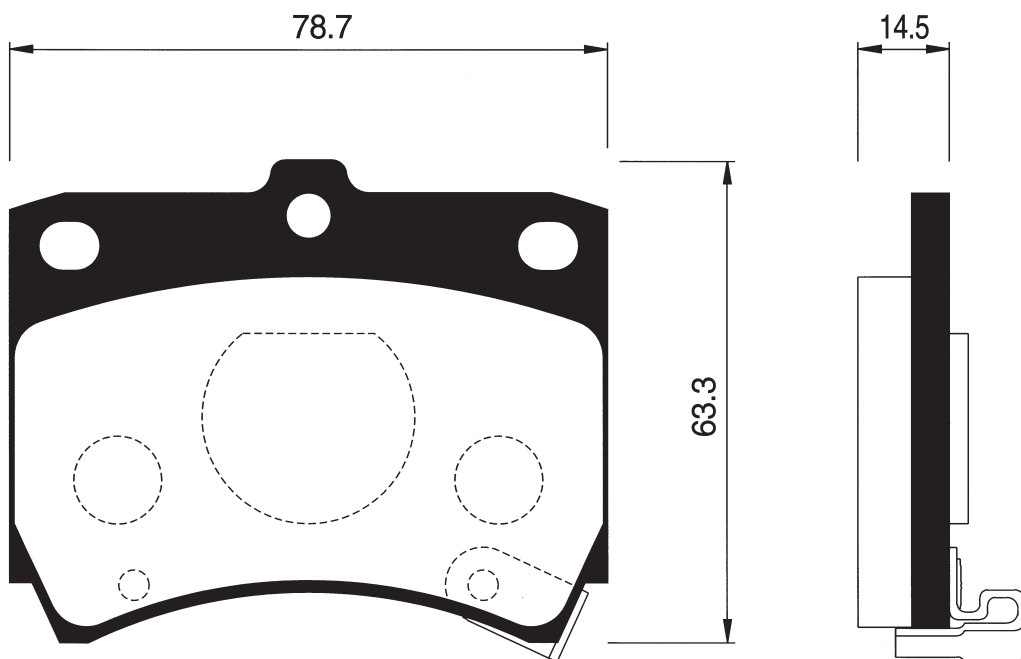

SB No.		MAKER	WVA	FMSI
SP 1049		KIA MAZDA FORD	21355 21356 21357	7291-D402