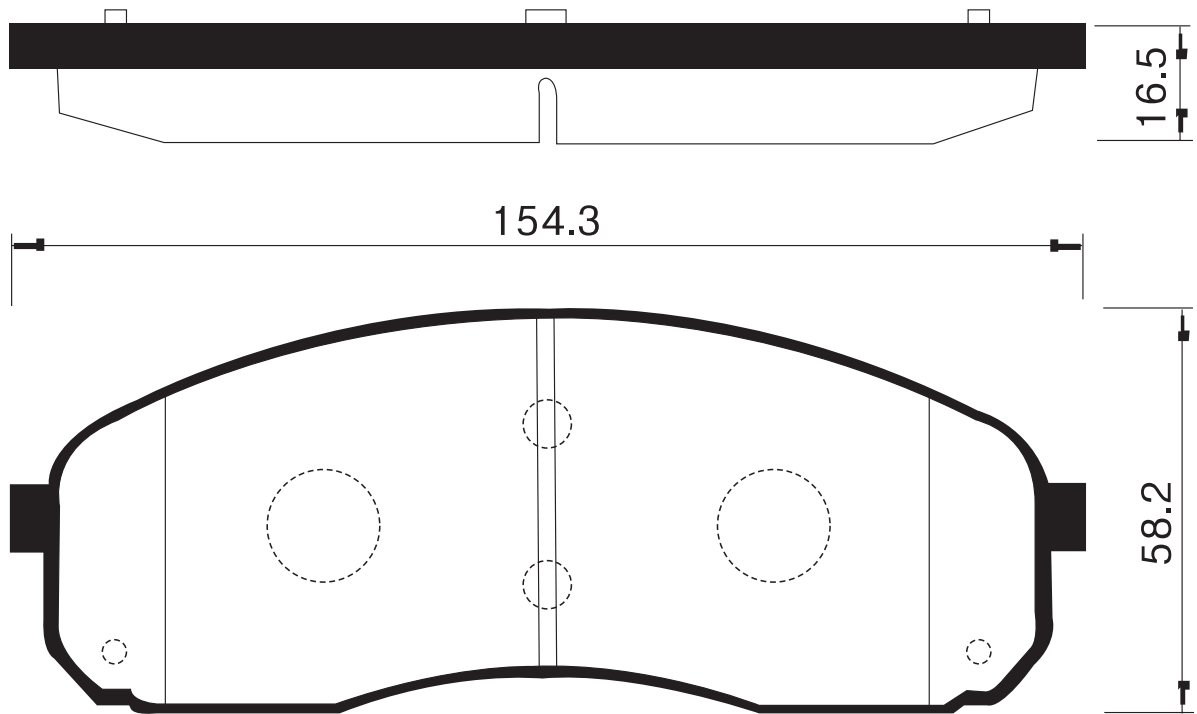

SB No.		MAKER	WVA	FMSI
SP 1177		KIA