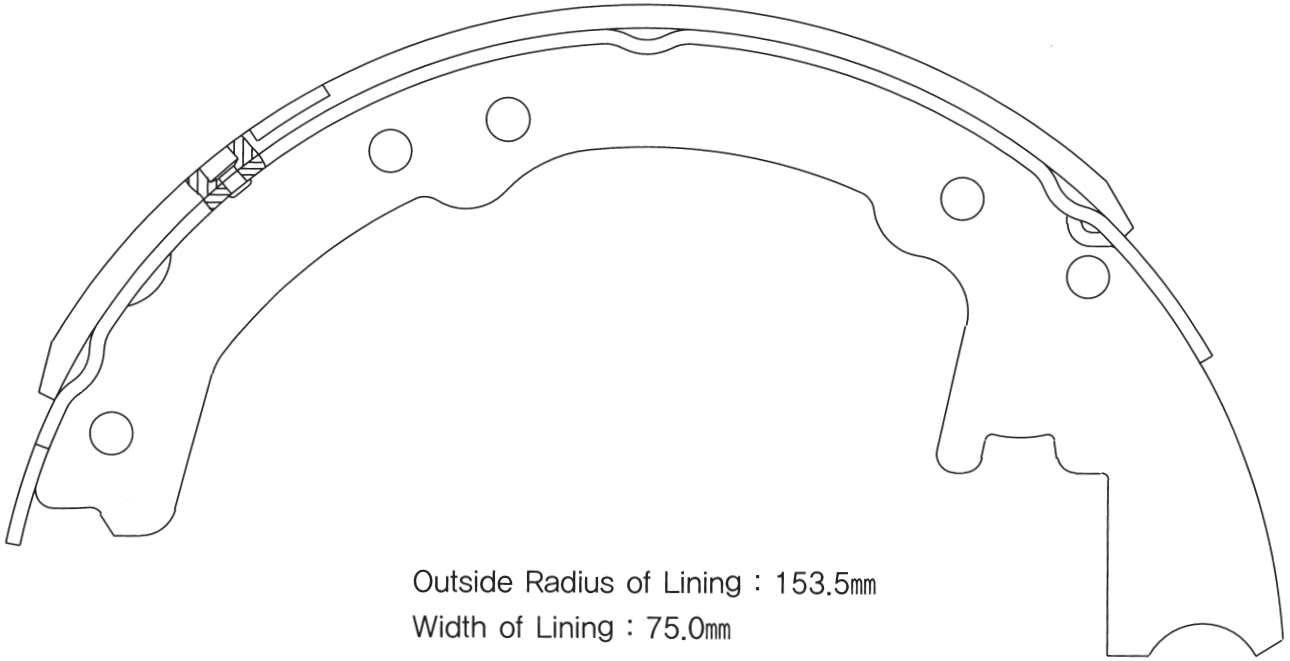

SB No.		MAKER	MODEL
SA 010		DAEWOO	ROYAL, PRINCE

SB No.		MAKER	MODEL
SA 011		HYUNDAI	MIGHTY 2.5TON High-Deck

SB No.		MAKER	MODEL
SA 012		HYUNDAI	MIGHTY 2.5TON Low-Deck(PRI)

SB No.		MAKER	MODEL
SA 013		HYUNDAI	MIGHTY 2.5TON Low-Deck(SEC)