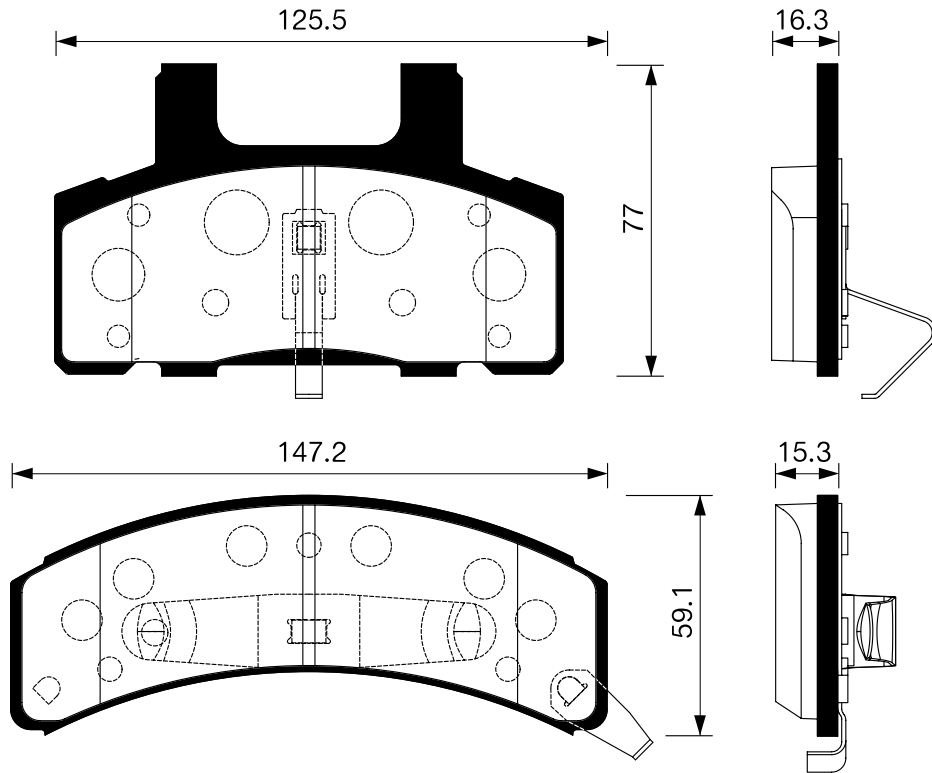

SB No.		MAKER	WVA	FMSI
SP 1261		CADILLAC CHEVROLET DODGE		7259-D369 7659-D789