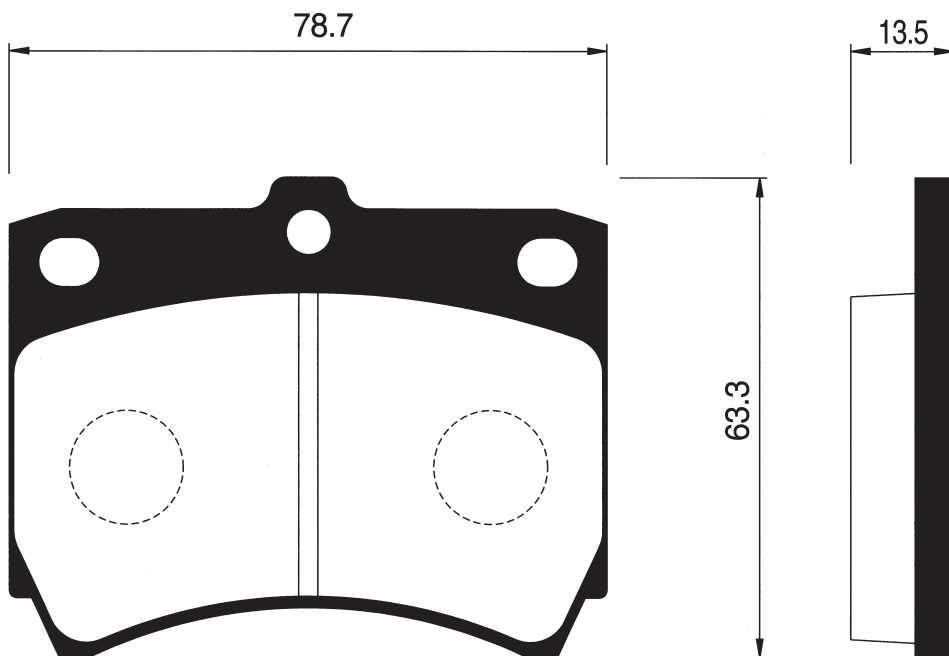

SB No.		MAKER	WVA	FMSI
SP 1073		KIA/ASIA	20780