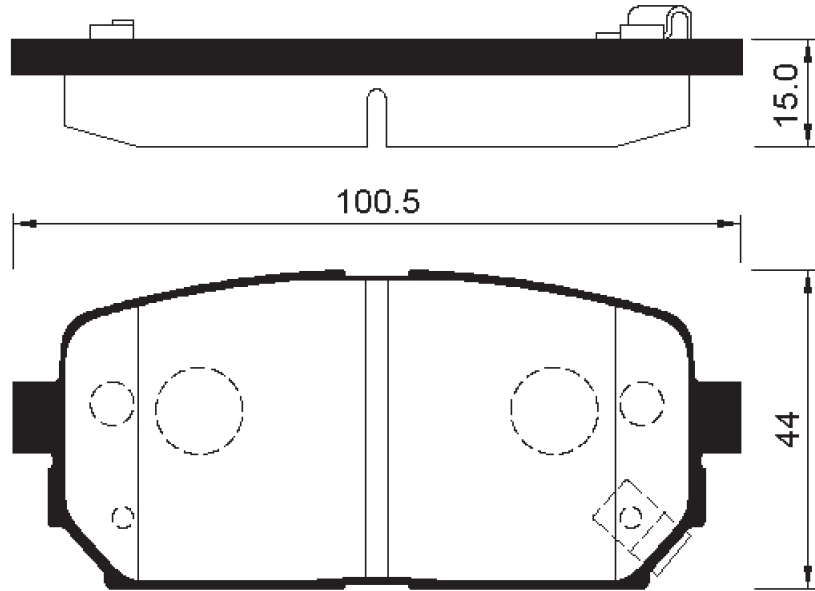

SB No.		MAKER	WVA	FMSI
SP 1197		KIA	24491 24492 24493	8413-D1296