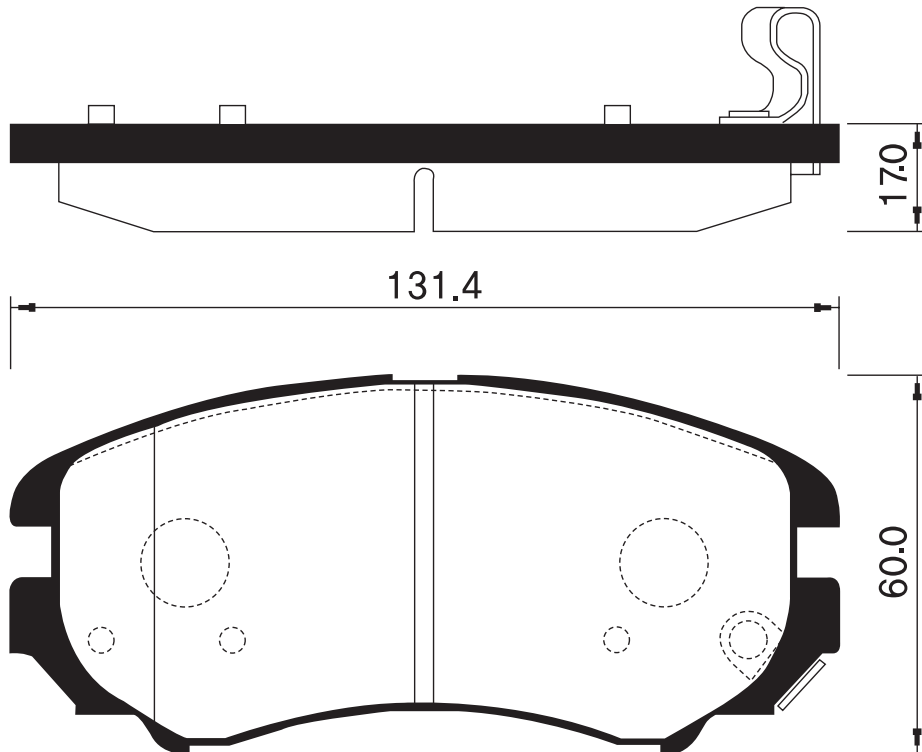

SB No.		MAKER	WVA	FMSI
SP 1152		HYUNDAI KIA	24031 24032 24033	7843-D941

SB No.		MAKER	WVA	FMSI
SP 1153		KIA	24092 24178 24179	

SB No.		MAKER	WVA	FMSI
SP 1154		KIA	24058 23997	8379-D1261

SB No.		MAKER	WVA	FMSI
SP 1155		HYUNDAI KIA MITSUBISHI	23891 23892 23893	7825-D924 7990-D924 8232-D924