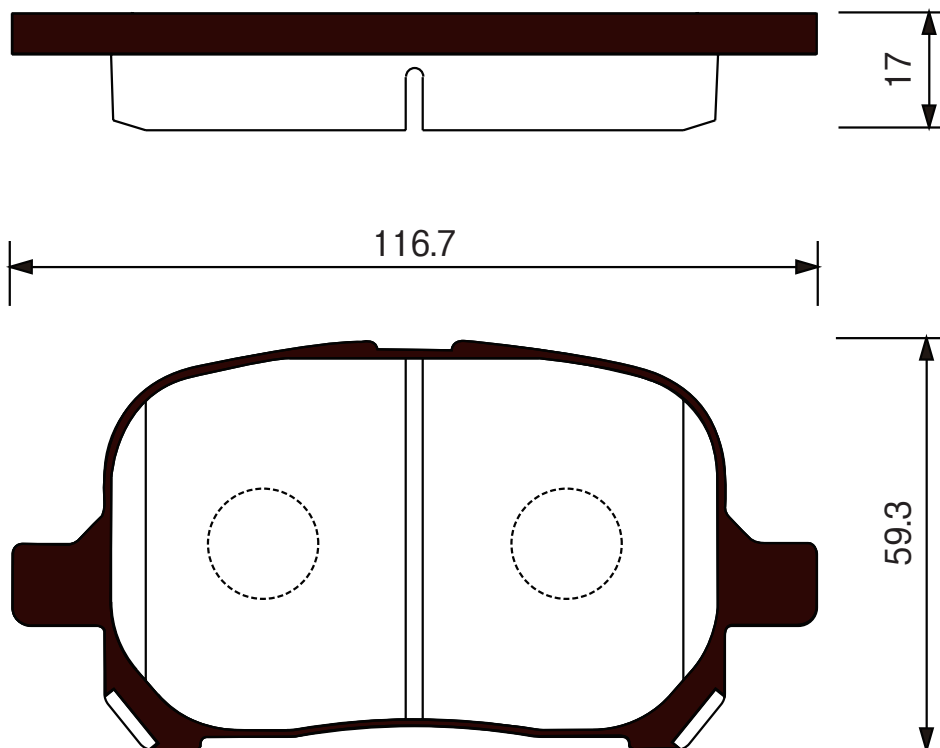

SB No.		MAKER	WVA	FMSI
SP 1223		PONTIAC HOLDEN		7946-D1043

SB No.		MAKER	WVA	FMSI
SP 1224		PONTIAC HOLDEN		7951-D1048 8223-D1048

SB No.		MAKER	WVA	FMSI
SP 1225		SUBARU	23558 21915 23559 23560	7589-D721

SB No.		MAKER	WVA	FMSI
SP 1226		TOYOTA LEXUS	23513	7581-D707