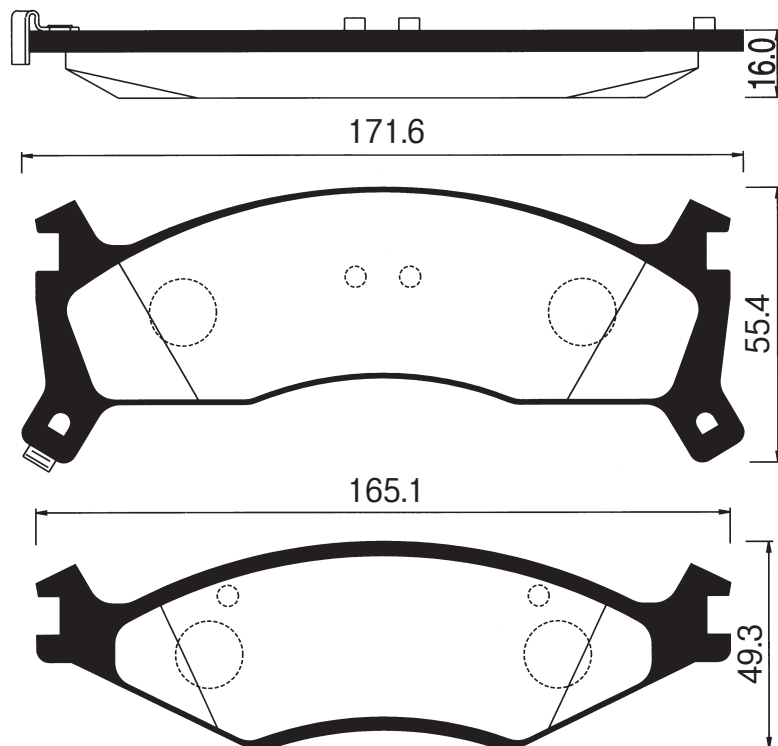

SB No.		MAKER	WVA	FMSI
SP 1069		HYUNDAI DODGE MITSUBISHI	23373 23374 23375	7414-D532

SB No.		MAKER	WVA	FMSI
SP 1070		KIA	21892 21893 21894	7550-D670 7550A-D719

SB No.		MAKER	WVA	FMSI
SP 1072		HYUNDAI	23081 23083	8247-D1137