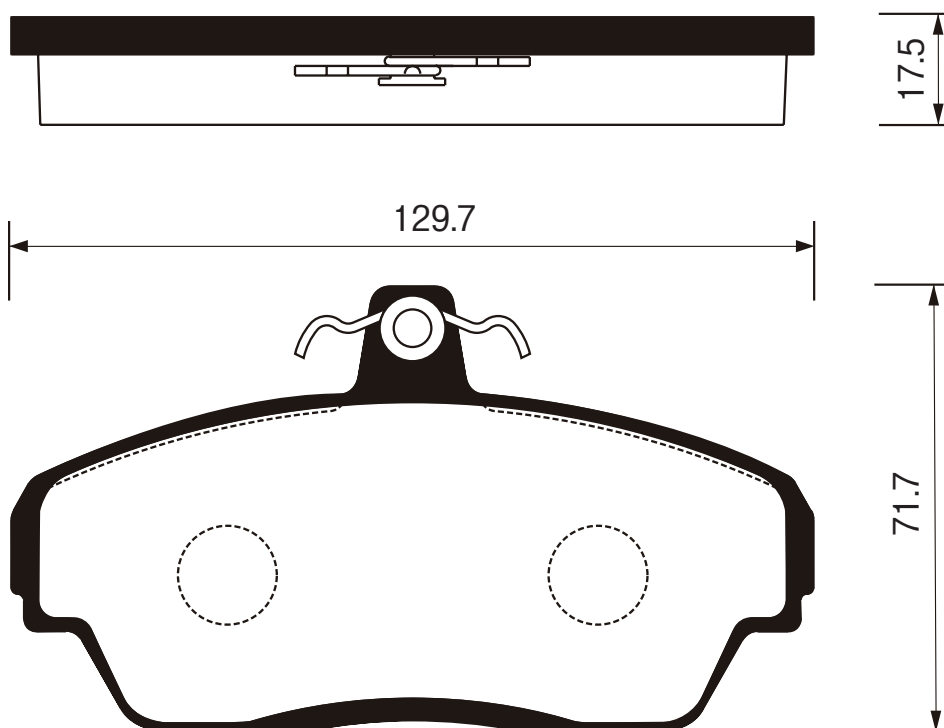

SB No.		MAKER	WVA	FMSI
SP 1200		GAZ		

SB No.		MAKER	WVA	FMSI
SP 1201		FIAT LANCIA	23705 , 23706 23707 , 23979 23982	

SB No.		MAKER	WVA	FMSI
SP 1202		HYUNDAI	23891 23892 23893	8386-D924

SB No.		MAKER	WVA	FMSI
SP 1203		HYUNDAI		8417-D1301