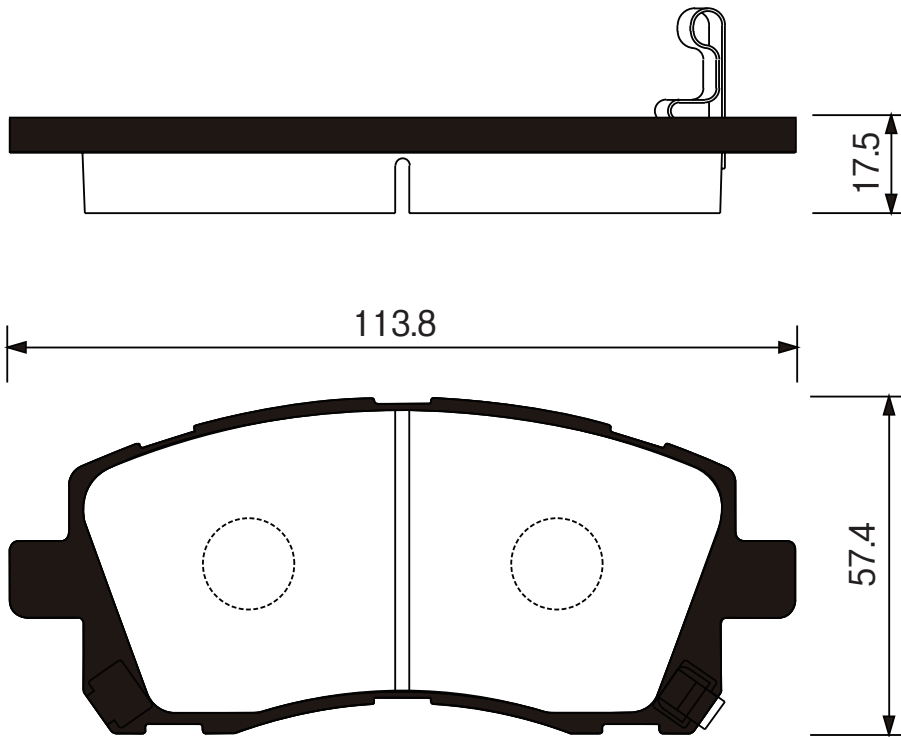

SB No.		MAKER	WVA	FMSI
SP 1223		PONTIAC HOLDEN		7946-D1043

SB No.		MAKER	WVA	FMSI
SP 1224		PONTIAC HOLDEN		7951-D1048 8223-D1048

SB No.		MAKER	WVA	FMSI
SP 1225		SUBARU	23558 21915 23559 23560	7589-D721

SB No.		MAKER	WVA	FMSI
SP 1226		TOYOTA LEXUS	23513	7581-D707