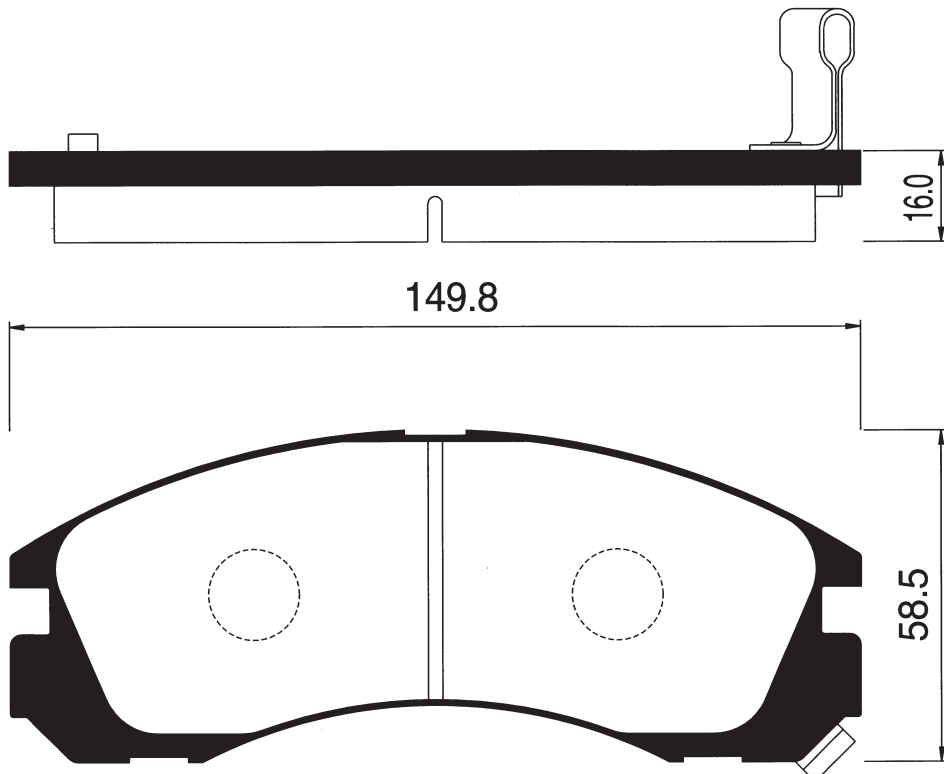

SB No.		MAKER	WVA	FMSI
SP 1068		HYUNDAI DODGE MITSUBISHI	21363 21768 21769	7412-D530