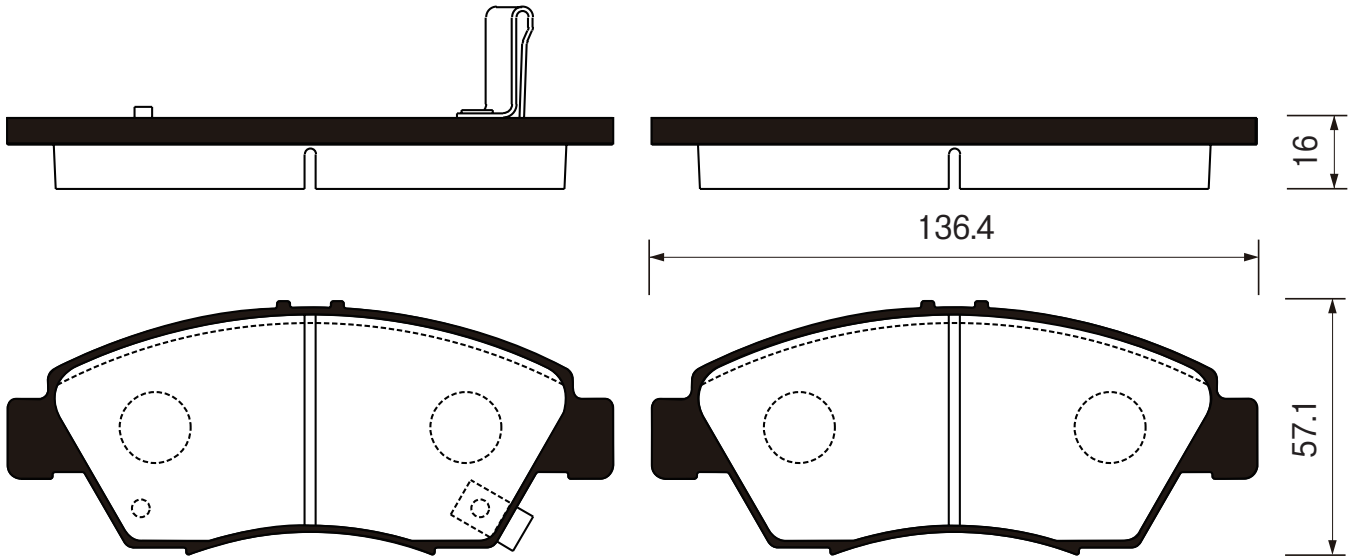

SB No.		MAKER	WVA	FMSI
SP 1221		HONDA ACURA	21694 21695 21696	7497-D621