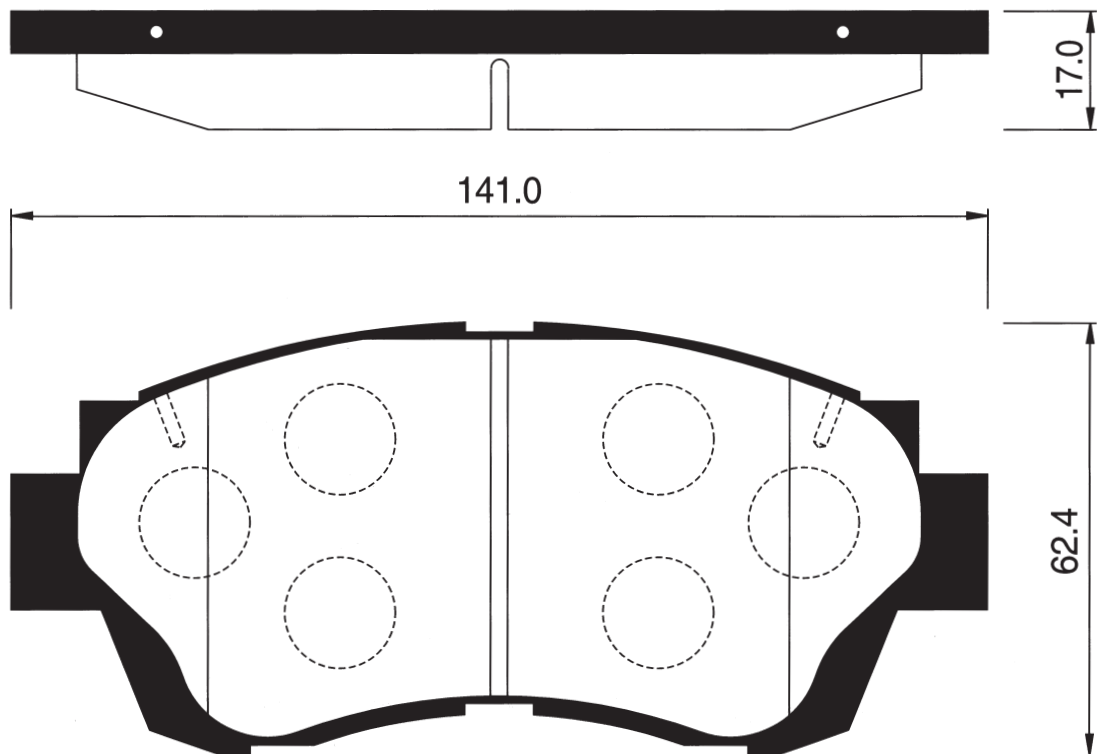

SB No.		MAKER	WVA	FMSI
SP 1138		TOYOTA LEXUS	21791	7357-D476 7357-D697 7357-D718 7615-D744