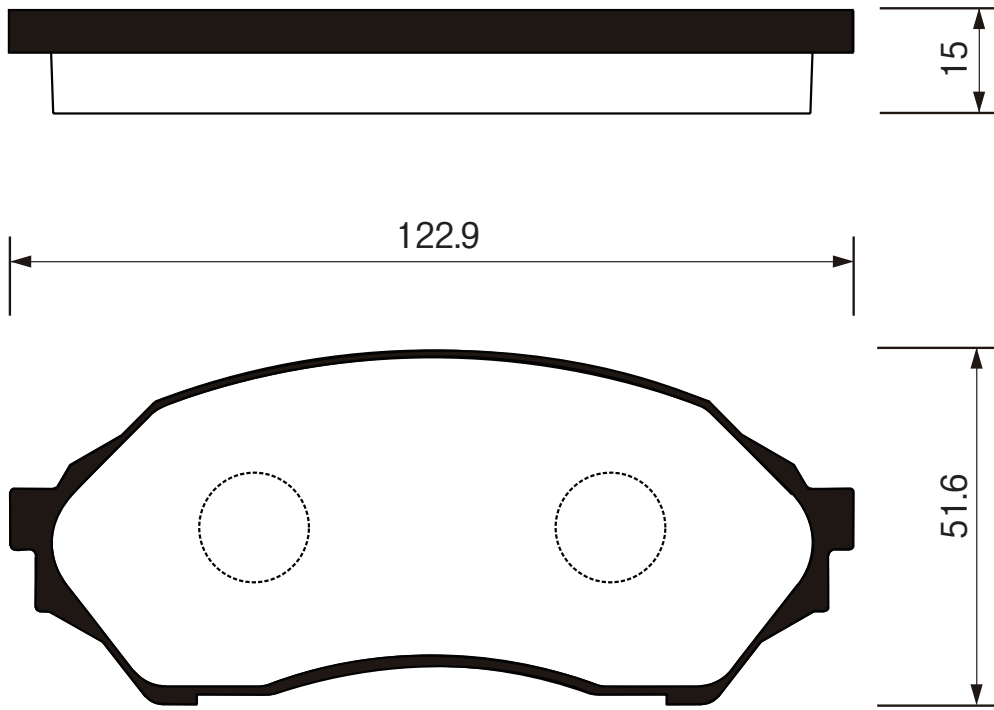

SB No.		MAKER	WVA	FMSI
SP 1227		MAZDA FORD	23490	7670-D798