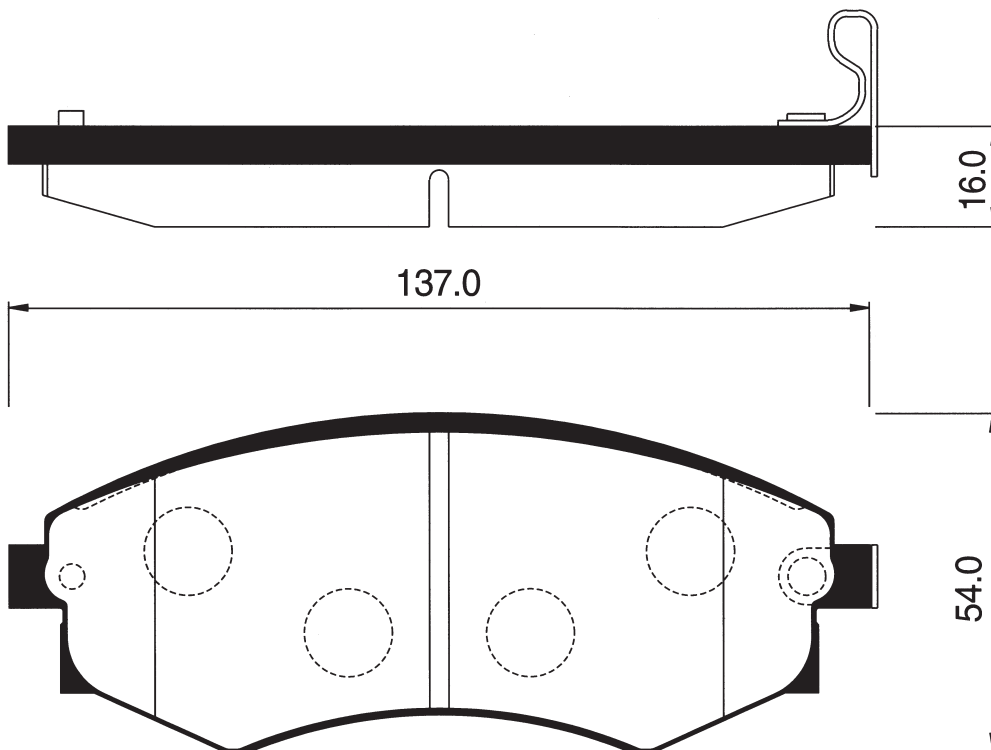

SB No.		MAKER	WVA	FMSI
SP 1144		SSANGYONG	21725 21726 21727