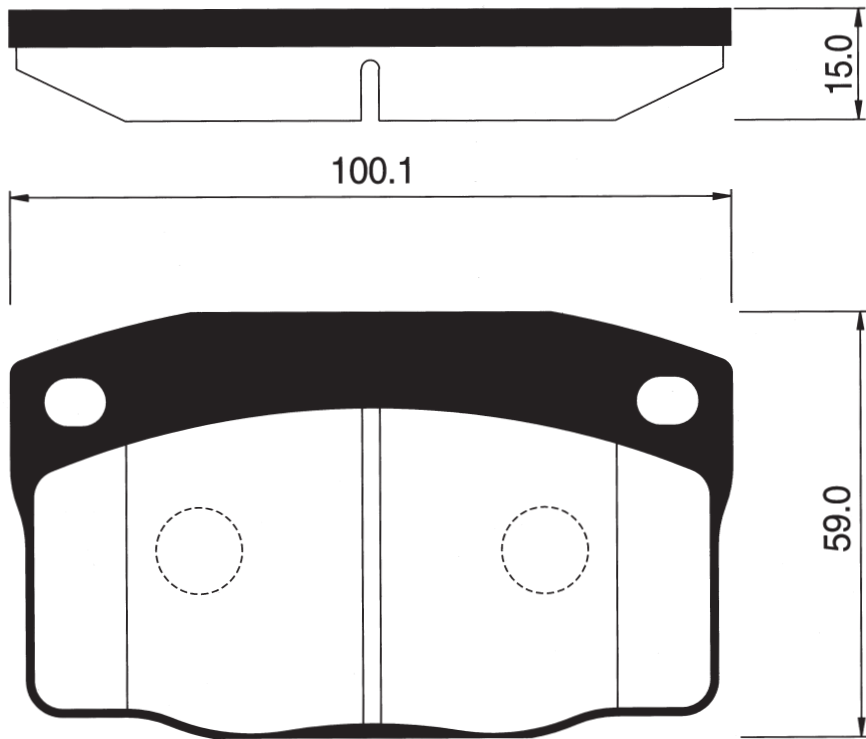

SB No.		MAKER	WVA	FMSI
SP 1055		DAEWOO OPEL VAUXHALL	20939 21057	7267-D378