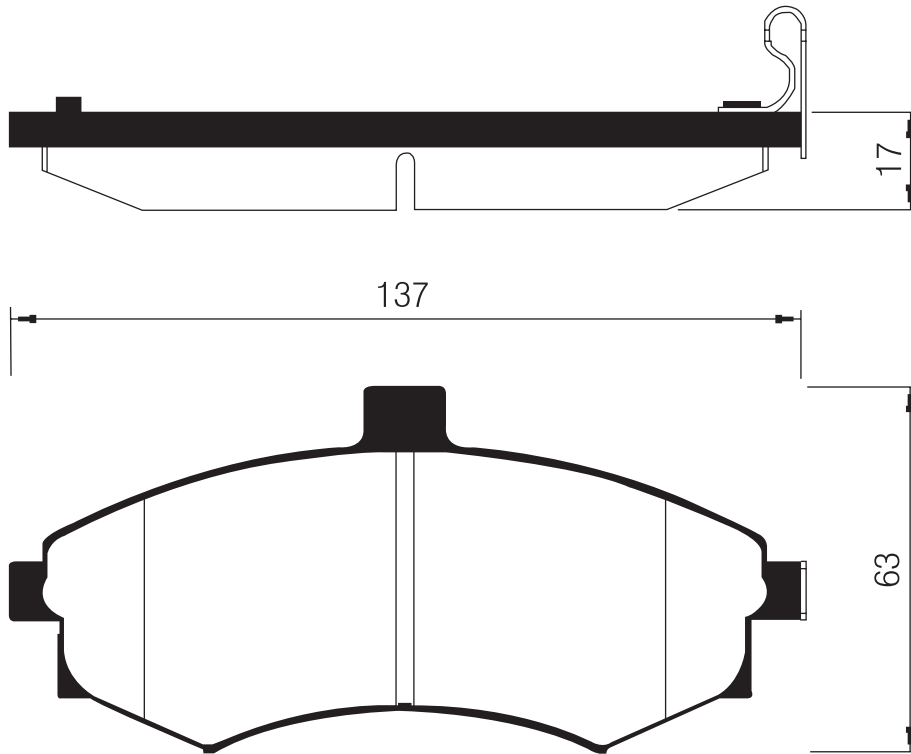

SB No.		MAKER	WVA	FMSI
SP 1152		HYUNDAI KIA	24031 24032 24033	7843-D941