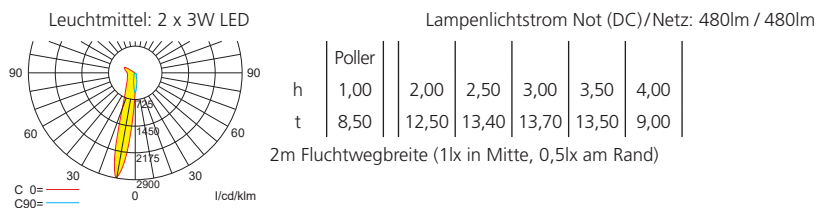

Lichtverteilungskurven und Leuchtenabstandstabellen (E = 1,25 lx)

Systemleuchten für Zentralversorgung

Abstandstabelle ebene Fluchtwege / Tabellenangaben in Meter

Einzelbatterieleuchten

Abstandstabelle ebene Fluchtwege / Tabellenangaben in Meter