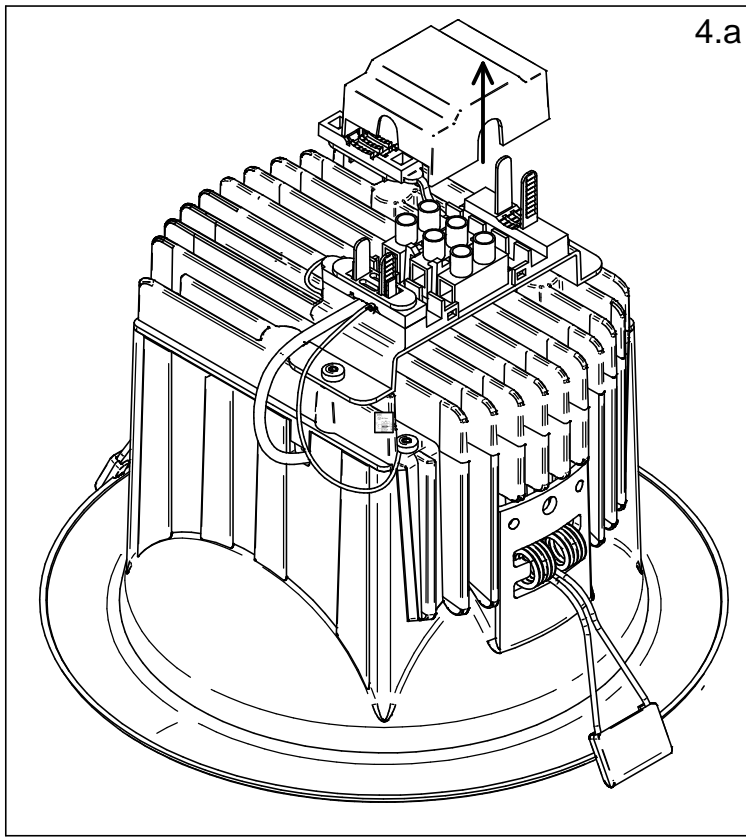

4. Electric installation

DLM-Int 2000Lm		MCB	Nr. Downlights Max
Inom(A)	0,14	B-10A	46
Imax(A)	4,43	B-16A	73
Tref(us)	41,2	C-10A	76
		C-16A	124

DLM-Int 1100Lm		MCB	Nr. Downlights Max
Inom(A)	0,096	B-10A	86
Imax(A)	5,06	B-16A	137
Tref(us)	32,5	C-10A	142
		C-16A	233

5. Electric characteristic

6. Cleaning

7. No insulating

4443 160 02712

Version date : 20.11.2012

Data Subject to change without notice

Printed in EU

www.philips.com/lighting

PHILIPS