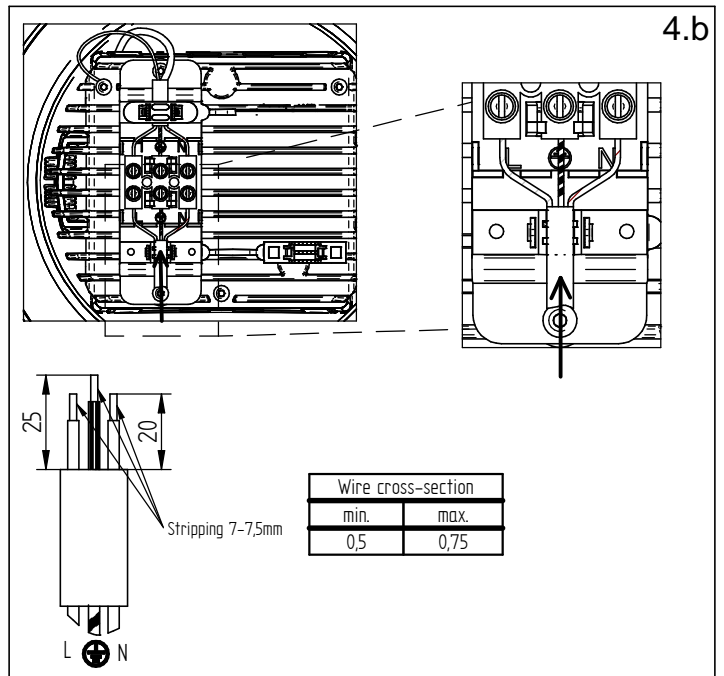

4. Electric installation

DLM-Int 2000Lm		MCB	Nr. Downlights Max
Inom(A)	0,14	B-10A	46
Imax(A)	4,43	B-16A	73
Tref(us)	41,2	C-10A	76
		C-16A	124

DLM-Int 1100Lm		MCB	Nr. Downlights Max
Inom(A)	0,096	B-10A	86
Imax(A)	5,06	B-16A	137
Tref(us)	32,5	C-10A	142
		C-16A	233

5. Electric characteristic

6. Cleaning

7. No insulating

4443 160 02712

Version date : 20.11.2012

Data Subject to change without notice

Printed in EU

www.philips.com/lighting

PHILIPS