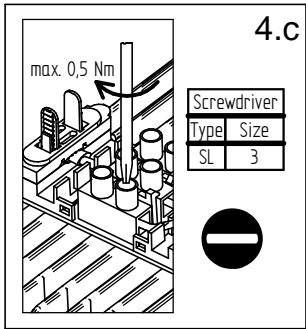

4. Electric installation

DLM-Int 2000Lm		MCB	Nr. Downlights Max
Inom(A)	0,14	B-10A	46
Imax(A)	4,43	B-16A	73
Tref(us)	41,2	C-10A	76
		C-16A	124

DLM-Int 1100Lm		MCB	Nr. Downlights Max
Inom(A)	0,096	B-10A	86
Imax(A)	5,06	B-16A	137
Tref(us)	32,5	C-10A	142
		C-16A	233

5. Electric characteristic

6. Cleaning

7. No insulating

4443 160 02712

Version date : 20.11.2012

Data Subject to change without notice

Printed in EU

www.philips.com/lighting

PHILIPS