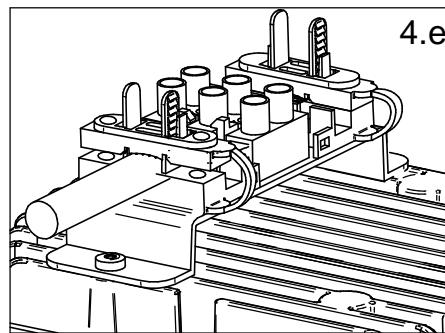

4. Electric installation

DLM-Int 2000Lm		MCB	Nr. Downlights Max
Inom(A)	0,14	B-10A	46
Imax(A)	4,43	B-16A	73
Tref(us)	41,2	C-10A	76
		C-16A	124

DLM-Int 1100Lm		MCB	Nr. Downlights Max
Inom(A)	0,096	B-10A	86
Imax(A)	5,06	B-16A	137
Tref(us)	32,5	C-10A	142
		C-16A	233

5. Electric characteristic

6. Cleaning

7. No insulating

4443 160 02712

Version date : 20.11.2012

Data Subject to change without notice

Printed in EU

www.philips.com/lighting

PHILIPS