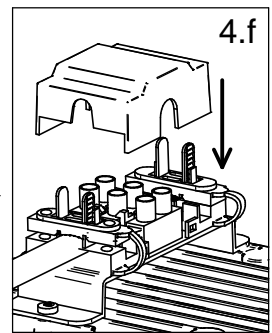

4. Electric installation

DLM-Int 2000Lm		MCB	Nr. Downlights Max
Inom(A)	0,14	B-10A	46
Imax(A)	4,43	B-16A	73
Tref(us)	41,2	C-10A	76
		C-16A	124

DLM-Int 1100Lm		MCB	Nr. Downlights Max
Inom(A)	0,096	B-10A	86
Imax(A)	5,06	B-16A	137
Tref(us)	32,5	C-10A	142
		C-16A	233

5. Electric characteristic

6. Cleaning

7. No insulating

4443 160 02712

Version date : 20.11.2012

Data Subject to change without notice

Printed in EU

www.philips.com/lighting

PHILIPS