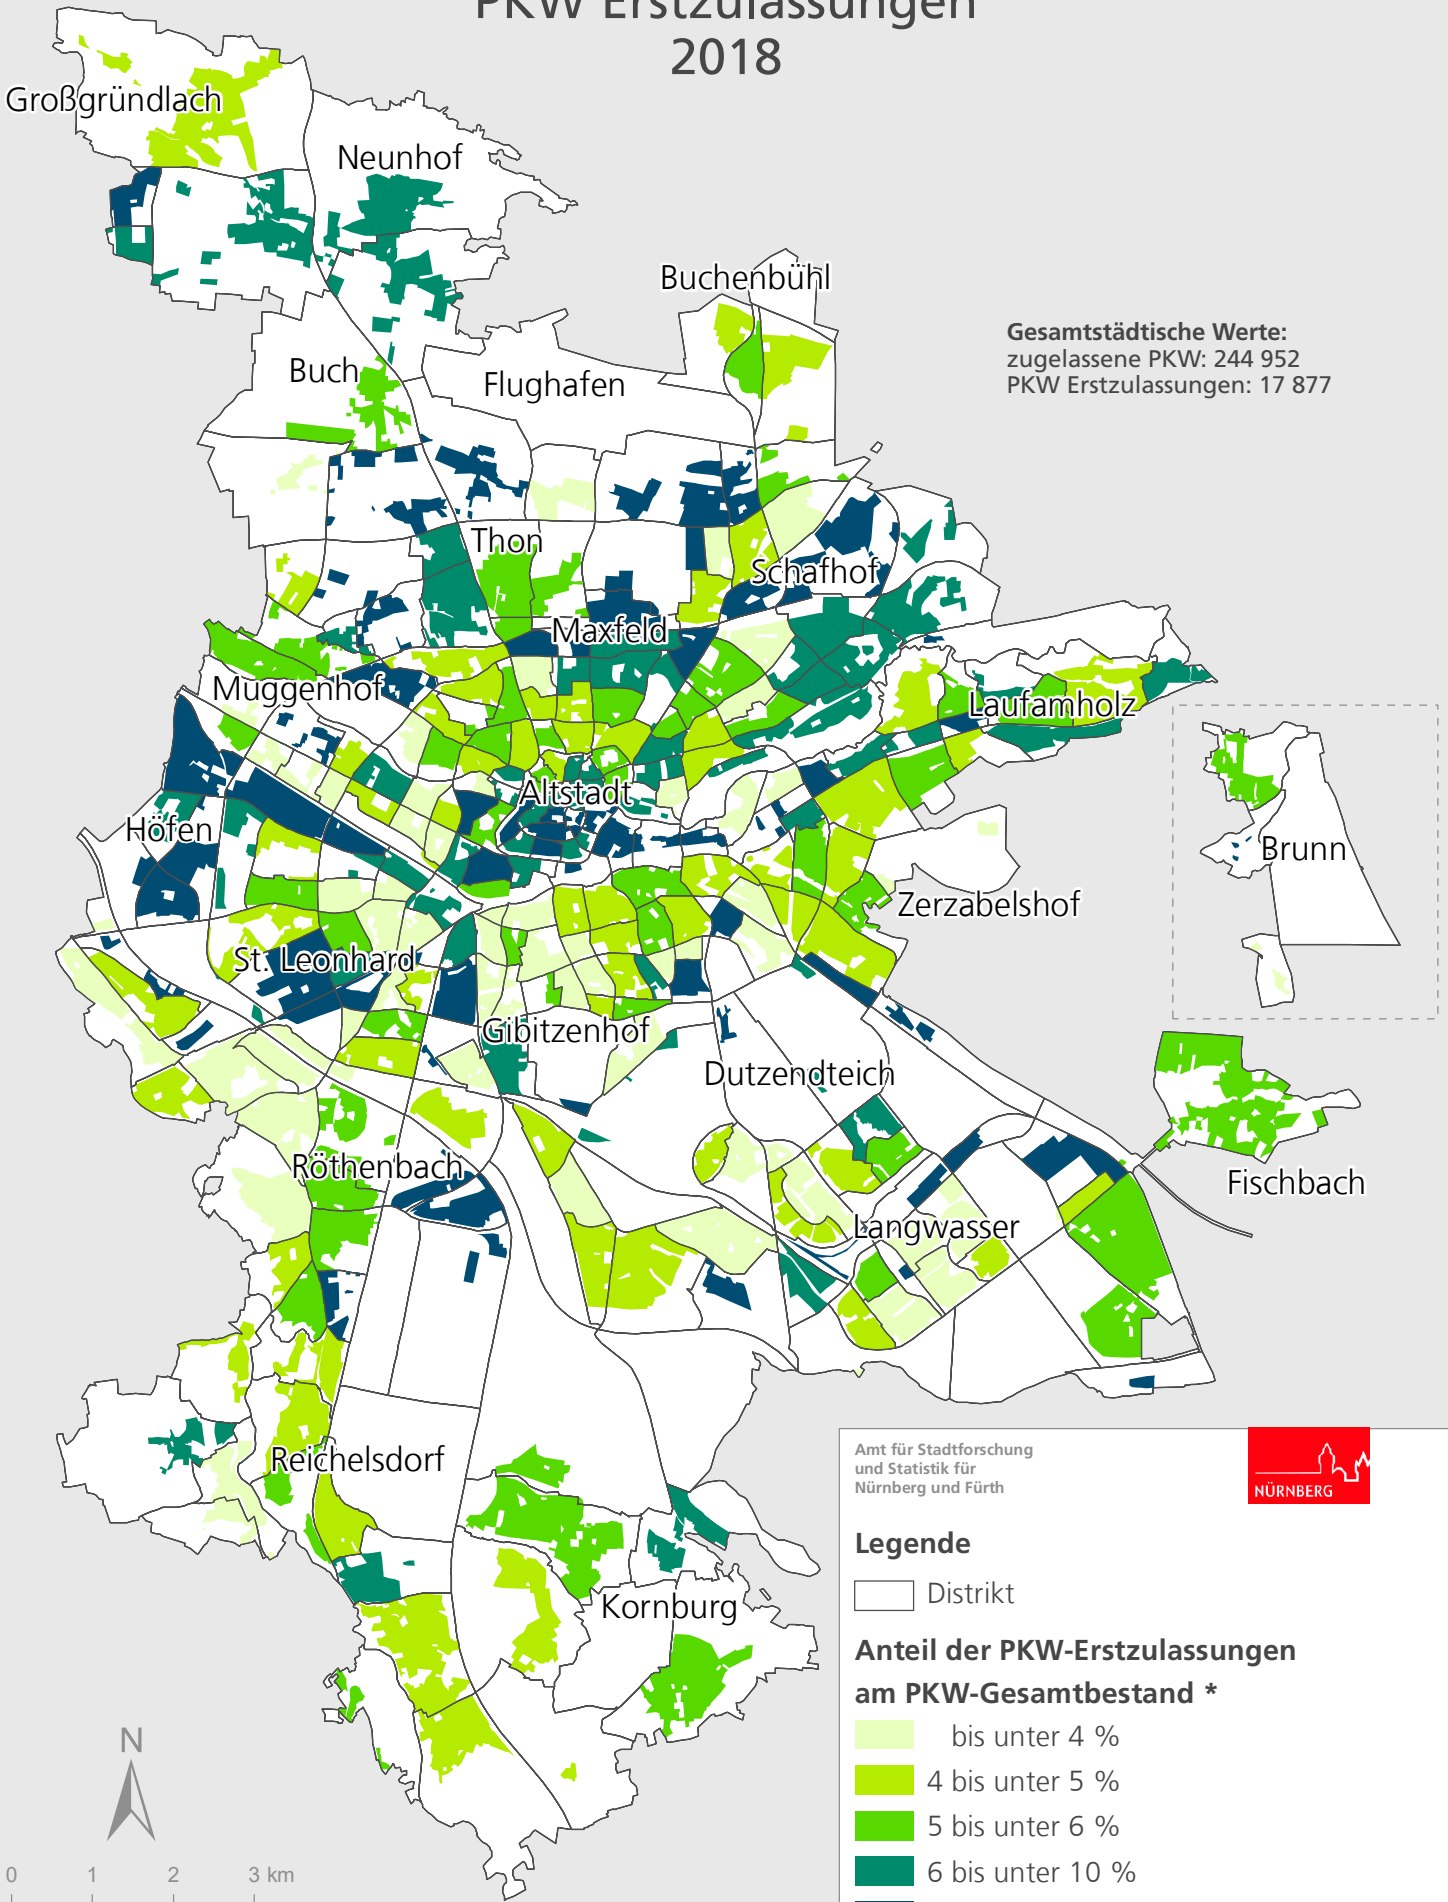

Stadt Nürnberg

PKW Erstzulassungen 2018

Gesamtstädtische Werte:
 zugelassene PKW: 244 952
 PKW Erstzulassungen: 17 877

Amt für Stadtforschung
 und Statistik für
 Nürnberg und Fürth

Legende

□ Distrikt

Anteil der PKW-Erstzulassungen am PKW-Gesamtbestand *

- bis unter 4 %
- 4 bis unter 5 %
- 5 bis unter 6 %
- 6 bis unter 10 %
- 10 % und mehr

* Darstellung der bewohnten Fläche