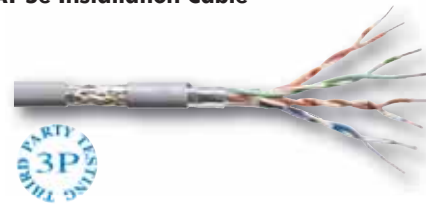

**DIGITUS Twisted Pair,
CAT 5e Installation Cable**

- Foil and braid shielded CAT 5e installation cable
- 4 x 2 AWG 24/1
- 3P Cat 5e certified
- According to EIA/TIA 568 B.2, EN 50173-1, ISO/IEC 11801

083924 / ATSFP-V1T

PVC, 100 m

083948 / ATSFP-V305T

PVC, 305 m

083924 / ATSFP-VH1T

LSOH, 100 m

111320 / ATSFP-VH305T

LSOH, 305 m