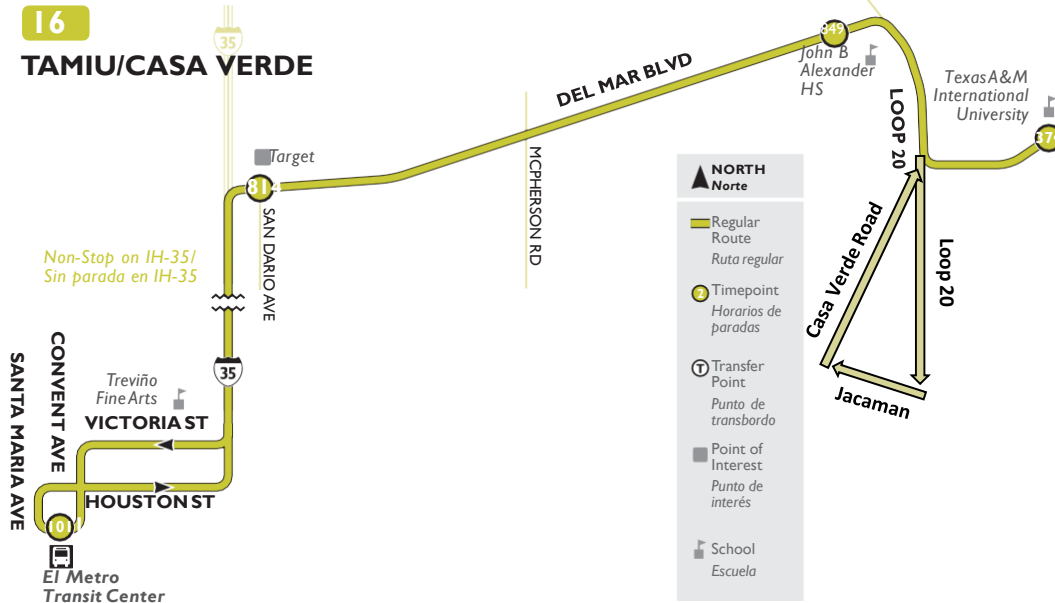

Effective: October 23, 2018

16

TAMIU/CASA VERDE

www.elmetrotransit.com

(956)795-2280

Route Information
Información sobre Rutas

(956)795-2290

El Lift

RIDER'S TIPS

- Be at your bus stop 5 minutes early.
- Have the correct fare ready. Bus operators do not carry change.
- Purchase your transfer when boarding the bus.
- Reserve seats in the front of the bus for the elderly and riders with disabilities.
- For safety, please fold strollers and keep them out of the aisle.
- Service animals are welcome.
- Please do not eat, drink or smoke on the bus.
- Exit through the rear door.
- For more information about El Metro services, visit www.elmetrotransit.com or call (956)795-2280.

CONSEJOS PARA EL PASAJERO

- Llegue a su parada de autobús cinco minutos más temprano del tiempo en el horario.
- Tenga el pasaje exacto. Los chóferes no traen cambios.
- Los boletos de transbordo deben comprarse al momento de subir.
- Favor de reservar los asientos delanteros para las personas mayores y los pasajeros con discapacidades.
- Favor de doblar los cochecitos y despejarlos del pasillo.
- Se puede viajar con un animal de servicio.
- Favor de no comer, beber ni fumar en el autobús.
- Desembárguese por la puerta trasera.
- Para más información sobre El Metro, visite www.elmetrotransit.com or llame al (956)795-2280.

FARES / tarifas

Adult	$2.00	Adulto
Student with valid school ID	$1.75	Estudiante Identificación de la escuela vigente
Child ages 5 to 11 Under 5 years old FREE / Menores de 5 años GRATIS	$0.75	Niño edad 5 a 11
Senior/Disability with El Metro / El Lift ID	$1.00	Mon-Fri / Lun-Vie 6am-9am & 3pm-6pm
Personas Mayores / Discapacidad con tarjeta de El Metro / El Lift ID	$0.75	All other times Todos otros tiempos
Medicare Card	$1.00	Tarjeta de Medicare
Transfer valid for a single, continuous one-way trip	$0.75	Transbordo válido por un solo viaje en una dirección