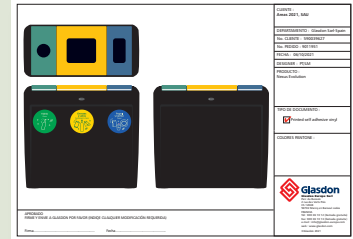

PERSONALIZACIÓN

Les proponemos un servicio gratuito de personalización para permitirle visualizar la identidad corporativa en los colores de su empresa. Haga su elección en nuestra gama vasta de productos y de opciones de personalización que comprende:

- Papeleras para residuos genéricos y papeleras de recogida selectiva - Logotipo, colores combinados con su carta gráfica, flujo de residuos personalizados, mensajes publicitarios y kit de carteles cambiables.
- Material de salvamento náutico - Instrucciones de utilización y señales de los servicios de emergencia locales, logotipo.
- Bolardos - Logotipo, coordinación de los colores, los marcadores de zonas peatonales y pistas para ciclistas, placas.

@consultas@glasdon.com

www.glasdon.com

Como empresa comprometida con la mejora continua de nuestro rendimiento medioambiental, nos complace anunciar que nos hemos comprometido a alcanzar el Objetivo Cero en 2035 (con los objetivos 1 y 2* a lograrse en 2025).