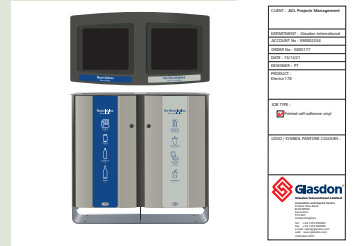

PERSONALIZACIÓN

Les proponemos un servicio gratuito de personalización para permitirle visualizar la identidad corporativa en los colores de su empresa. Haga su elección en nuestra gama vasta de productos y de opciones de personalización que comprende:

- Papeleras para residuos genéricos y papeleras de recogida selectiva - Logotipo, colores combinados con su carta gráfica, flujo de residuos personalizados, mensajes publicitarios y kit de carteles cambiables.
- Material de salvamento náutico - Instrucciones de utilización y señales de los servicios de emergencia locales, logotipo.
- Bolardos - Logotipo, coordinación de los colores, los marcadores de zonas peatonales y pistas para ciclistas, placas.

@consultas@glasdon.com

www.glasdon.com

Como empresa comprometida con la mejora continua de nuestro rendimiento medioambiental, nos complace anunciar que nos hemos comprometido a alcanzar el Objetivo Cero en 2035 (con los objetivos 1 y 2* a lograrse en 2025).