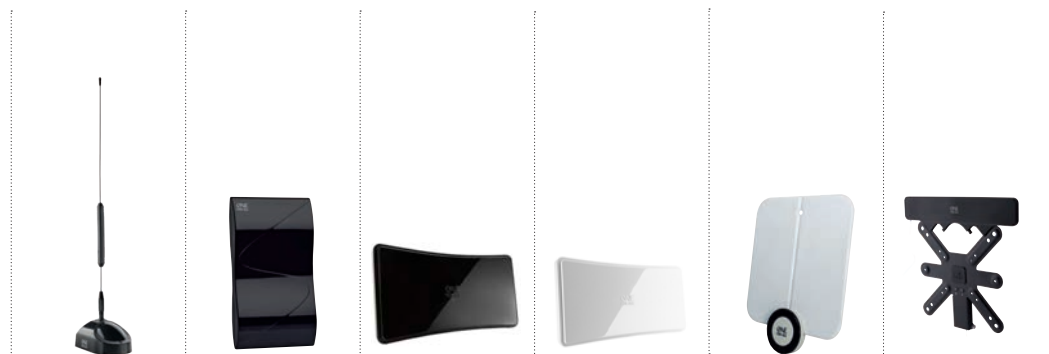

FEATURES	DESIGN LINE					
	SV 9311	SV 9323	SV 9420	SV 9421	SV 9215	SV 9220 **
Model number	SV 9311	SV 9323	SV 9420	SV 9421	SV 9215	SV 9220 **
Usage Recommendation						
Strong signal area (0 - 5 km*)	■	■	■	■	■	■
Medium signal area (0 - 15 km*)	-	■	■	■	■	■
Weak signal area (0 - 25 km*)	-	-	-	-	■	-
Very weak signal area (0 - 50 km*)	-	-	-	-	-	-
What type of antenna do you need?	🏠	🏠	🏠	🏠	🏠	🏠
Compatibility						
UHF / VHF / FM	■/■/-	■/■/-	■/■/-	■/■/-	■/■/-	■/■/-
Analogue / Digital	-/■	-/■	■/■	-/■	■/■	■/■
DVB-T / DVB-T2 (FreeView, TNT, DTT, TDT) / DAB / DAB+	■/■/■/-	■/■/■/-	■/■/■/-	■/■/■/-	■/■/■/-	■/■/■/-
HD-ready / Full HD	■/-	■/-	■/-	■/-	■/-	■/■
Features						
Active noise filters / GSM block filter	■/■	■/■	■/■	■/■	■/■	■/■
4G LTE block filter	■	■	■	■	■	■
Signal Clear Technology	-	-	-	-	-	-
Rotatable / Tilttable	-/■	-	-	-	■/■	■/-
Telescopic antennas	-	-	-	-	-	-
Variable gain dial	-	-	-	-	-	-
Power on/off indicator (LED)	■	-	-	-	-	-
Mountable to wall / roof	-	-	-	-	-	■
Performance						
Gain (dB)	28 dB	38 dB	42 dB	42 dB	41 dB	43 dB
Noise Figure (dB)	3,5 dB	4 dB	4,0 dB	4,0 dB	2,5 dB	2,5 dB
Impedance	75 Ω	75 Ω	75 Ω	75 Ω	75 Ω	75 Ω
Power: Mains / Set-Top-Box / USB	■/■/-	■/■/-	■/■/-	■/■/-	■/■/-	■/■/■
Low power consumption (EuP)	■	■	■	■	■	■
Accessories included						
AC / DC adaptor	■	■	■	■	■	■
Coaxial cable (meters)	1 m	1,8 m	1,8 m	1,8 m	4 m	1,8 m
IEC male / F-type male connector	■/■	■/-	■/-	■/-	■/-	■/-
Low power consumption (EuP)	■	■	■	■	■	■
Accessories included						
AC / DC adaptor	■	■	■	■	■	■
Coaxial cable (meters)	1 m	1,8 m	1,8 m	1,8 m	4 m	1,8 m
IEC male / F-type male connector	■/■	■/-	■/-	■/-	■/-	■/-