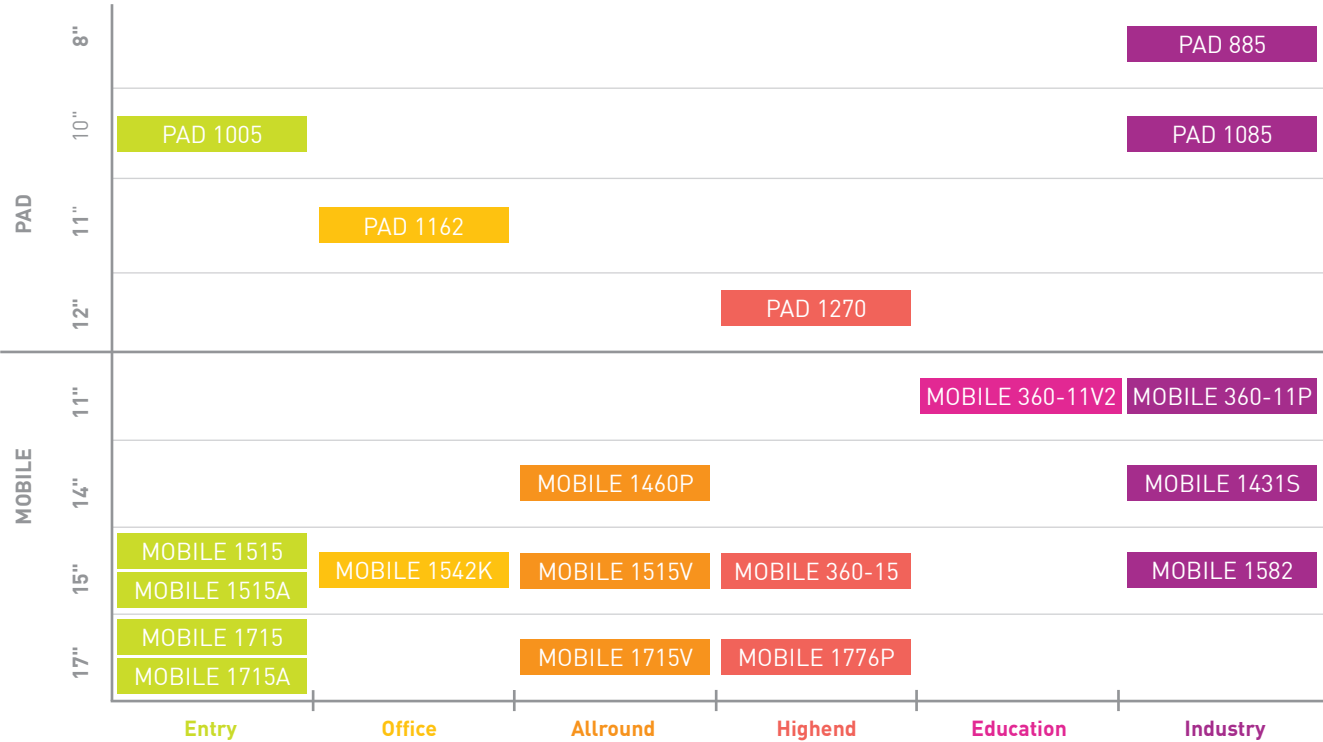

TERRA PAD 1005

NEU

MERKMALE

TERRA PAD 1005

Prozessor	MTK 6737, Quad Core
Displaygröße	25,4 cm (10.1") IPS Display
Auflösung	1280 x 800
Arbeitsspeicher	2 GB, 32 GB Nand Flash
Webcam	vorne 2 Megapixel, hinten 5 Megapixel
Grafik	Quad Core Mali 400 GPU
Schnittstellen	Micro USB, MicroSD, Micro SIM Card
Gewicht/Maße	553g, 245,4 x 175,6 x 7,6mm
Akkulaufzeit	bis zu 8 Stunden
LTE	integriert
Betriebssystem	Android 8.1

+ Super slim und leicht
+ Starke Ausstattung

Android™
8.1 Oreo™

PROCESSOR
QUAD CORE

TOUCH
10 POINT

SENSOR
3D G - GPS

WIRELESS
4G-WIFI-BT

TERRA MOBILE Positionierung

TERRA Taschen für Notebooks