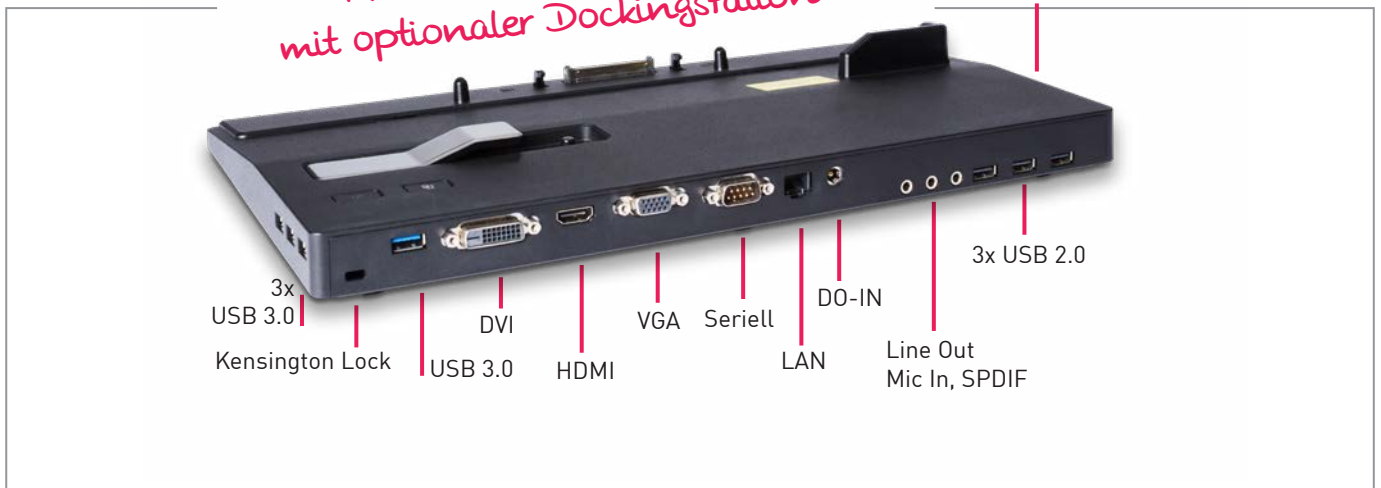

Soft rubber printing

Beleuchtete Tastatur

RESOLUTION
FHD

USB
3.0

SECURE
FINGERPRINT

DISPLAY
TILTABLE UP TO 180°

Maximale Performance
mit optionaler Dockingstation

Platz für:
1x 2.5 HDD
oder 1x SSD