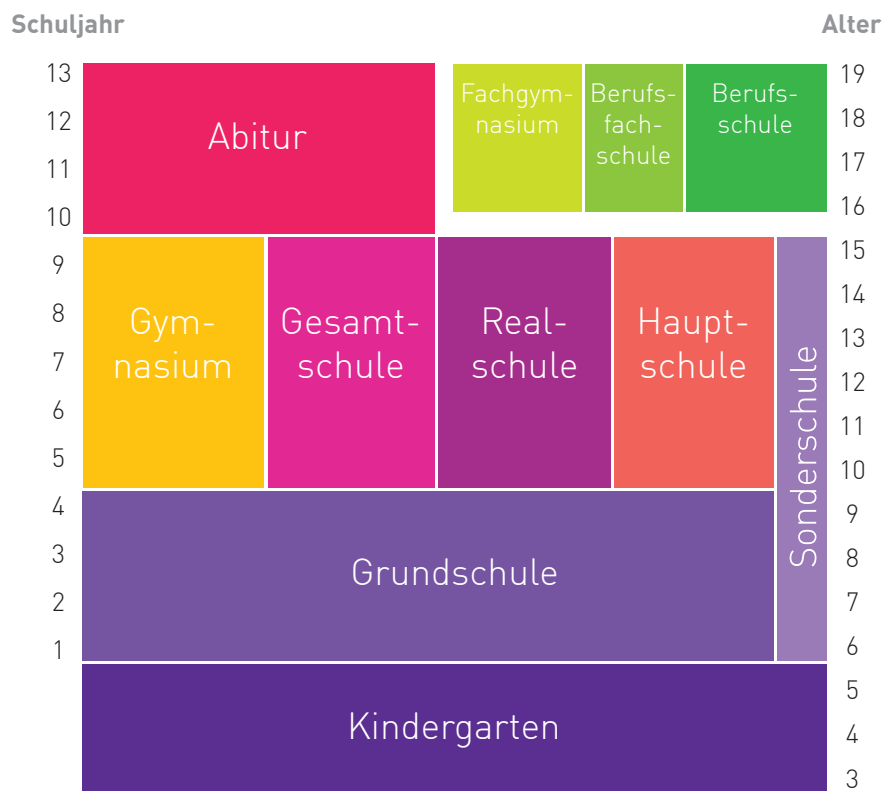

Windows 10 Pro für Schulen zu Sonderkonditionen

TERRA Computersysteme mit Windows 10 Pro für öffentliche Schulen jetzt zu günstigsten Konditionen!

Das „Shape the Future“ Programm (STF) von Microsoft geht in Deutschland in die dritte Runde. Mit dem STF-Programm sind ab sofort wieder TERRA Systeme mit vorinstalliertem Windows 10 Pro für Schulen (K-12) in Deutschland zu äußerst attraktiven Sonderkonditionen erhältlich. Und das so einfach wie noch nie.

Die exakten Hardware Limitierungen kann Ihnen gerne Ihr Ansprechpartner der WORTMANN AG mitteilen. Er erstellt Ihnen gerne ein Angebot von konformen Systemen oder bietet Ihnen vordefinierte Standard TERRA Systeme, die den Kriterien genügen, an.

- Bezugsberechtigt sind alle K-12 Bildungseinrichtungen (**Kindergärten bis Klasse 13 der Sekundarstufe I + II**)
- Ohne Mindestabnahmemenge

Shape the future