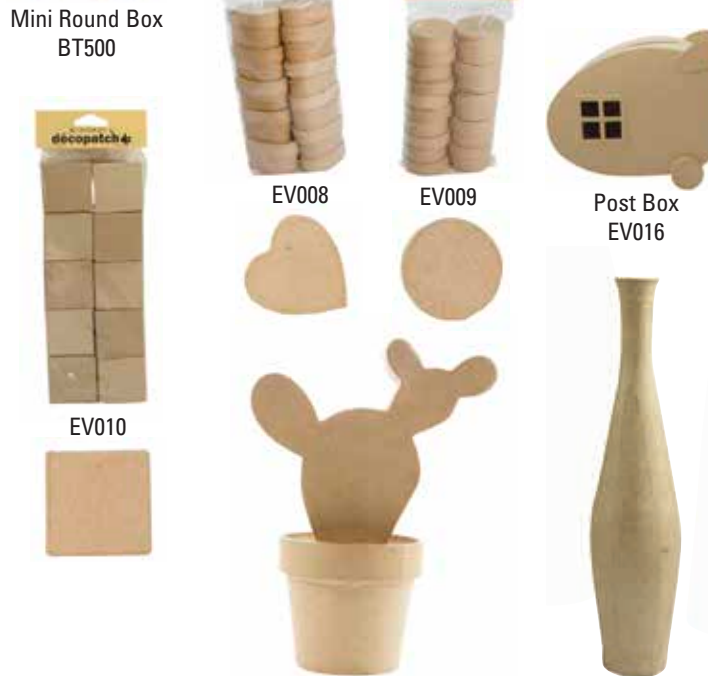

Accessories - Plants NEW

Waterproof planters.

Description	Size	Reference	Case Pack
Tall Vase (waterproof)	11 ²/₈ x 2 ¹/₈ x 2 ¹/₈	HD013	1
Large Ball Vase	6 ³/₄ x 6 ³/₈ x 6 ³/₄	HD005*	1
Western Cactus	3 ¹/₈ x 5 ¹/₂ x 7	HD038	1
Mexican Cactus	3 ¹/₈ x 5 ³/₈ x 7 ¹/₂	HD040	1
Round Planter	3 ¹/₈ x 3 ¹/₈ x 2 ³/₈	HD042	5
Seat Cactus	3 ¹/₂ x 3 ¹/₂ x 5 ³/₈	HD046	1
Rocket Cactus	3 ¹/₂ x 5 ¹/₈ x 6 ¹/₂	HD047	1
Turtle Planter	7 ¹/₄ x 6 ⁵/₈ x 3 ¹/₈	HD052	1
Bear Planter	7 ⁷/₈ x 4 x 5 ³/₈	HD053	1
Rabbit Planter	7 ¹/₂ x 4 x 7 ¹/₄	HD054	1