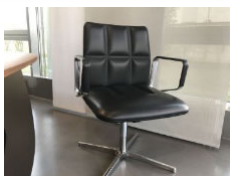

Konferenzstuhl "Leadchair 2023"

WALTER KNOLL AG

2 Stk

Listenpreis zzgl. MwSt 2.763,00 €

28054

Fabrikneu Grün Gelb Orange

2

Konferenzstuhl "Leadchair 2023"
Design: Eoos
B/T/H 75/75/91 cm
SH 46 cm / ST 47 cm
4-Fuß-Kreuz mit Gleitern mit Rückholmechanik
Standsäule drehbar, mit Armlehne, niedriger Rücken,
Bezug: Congress, 251 black PG55
Gestell: Aluminium hochglanz poliert