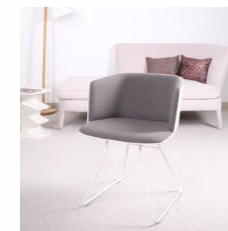

kleiner Sessel "Cut"
Design: Francesco Rota, 2013
Sitz und Rückenlehne stoffgepolstert
Stoffkategorie: C
72287 Hallingdal 65 #153
Sitzschale: weiß
Gestell: pulverlackiertes Metallgestell, weiß

Stuhl "Grade" LAMMHULTS

1 Stk

Listenpreis zzgl. MwSt 390,00 €

5694

1

Armlehnstuhl "Manta" LAPALMA

1 Stk

Listenpreis zzgl. MwSt 324,17 €

8878

1

gepolsterter Armlehnstuhl "Pass" LAPALMA

1 Stk

Listenpreis zzgl. MwSt 693,00 €

33536

1

kleiner Sessel "Cut" LAPALMA

1 Stk

Listenpreis zzgl. MwSt 591,00 €

33537

1

Stuhl "Cuba"
Stuhl "Cuba"
Design: Enzo Berti
B/T/H 43/49/78 cm,
stapelbar,
Metallgestell: matt verchromt,
Rückenlehne: Buche massiv,
Sitzfläche: Multiplex,
Buche gebleicht