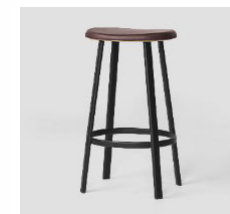

Anno Stool
H 75 cm
Sitz: black Leather, upholstery, solid oak
Gestell: Black matt, powdercoated steel

Anno Stool

MILLION

3 Stk

Listenpreis zzgl. MwSt 525,00 €

16344