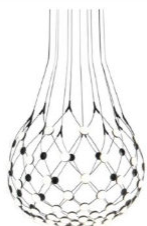

Pendelleuchte "Basic-P1"
D/H 97 cm/11,3 cm
Direkt/indirektstrahlend
Opaldiffusor aus Acrylglas f. max.
Transmissionsgrad
Oberfläche: weiß (RAL 9003
einfach schaltbar (3-adrig).
LED Low-Power
Farbtemperatur: 3000K (warm
white)
Seilabhängung für
Zentralmontage (Set)
transparente Leitung

Pendelleuchte "Basic-P1"

LIGHTNET GMBH

1 Stk

Listenpreis zzgl. MwSt 654,45 €

4756

1

Pendelleuchte "Matric-G3 LED"
Sonderanfertigung!
Leuchte L/B 147/272,2 cm
Profil B/H 5,5/7,5 cm
Lichtcharakteristik: rein
direktstrahlend
Microprismenoptik aus
Spezialacrylglas für
homogene Auflösung der
Lichtpunkte und Reduktion der
Leuchtdichte in Office Bereichen
Oberfläche: Schwarz RAL 9004
Dimmbar über Casambi(3-adrig)

Pendelleuchte "Matric-G3 LED"

LIGHTNET GMBH

1 Stk

Listenpreis zzgl. MwSt 2.638,65 €

7207

1

Pendelleuchte "AJ Royal"
Hersteller Louis Poulsen
Design: Arne Jacobsen
Schirm Ø 50 cm, Höhe 22,5 cm
Farbe weiß lackiert
3 Meter weißes Textilkabel
Klasse I, IP 20
Fassung E27, 3x A60 100 W
und 1x A60 100 W
Leuchtmittel nicht inbegriffen

Pendelleuchte "AJ Royal"

LOUIS POULSEN

1 Stk

Listenpreis zzgl. MwSt 861,00 €

6761

1

Hängeleuchte "Soleil Noir"
Modell: D89s
Design: Odile Decq, 2015
B/T/H = 120/62,5/35 cm
Material: Polyurethan
Formschaum
mit fest integriertem LED-Modul
35 W, 3000 K
Ausführung: schwarz/weiß

Hängeleuchte "Soleil Noir"

LUCE PLAN

1 Stk

Listenpreis zzgl. MwSt 1.643,01 €

3028

1

Pendelleuchte "MESH" D86c
Design: Gomez Paz
Höhe: 190cm Durchmesser:
100cm
inkl. LED 65W 2700K
inkl. Konverter
dimmbar
3 programmierte Schaltungen

Pendelleuchte "MESH" D86c

LUCE PLAN

1 Stk

Listenpreis zzgl. MwSt 3.357,00 €

37690

1