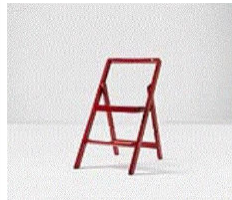

Leiter "Step Mini" rot
Design: Karl Malmvall
B/T/H: 47,5/4,5/96 cm
Leiter mit 2 Stufen und Haken für die Wand
ausgeklappte Höhe: 81 cm
ausgeklappte Höhe der Plattform/Sitzhöhe: 45 cm
ausgeklappte Tiefe: 61 cm
Material: Buche, Hochglanz lackiert
Farbe: rot

Leiter "Step Mini" rot
DESIGN HOUSE ST

1 Stk

Listenpreis zzgl. MwSt 310,08 €

34046

Fabrikneu Grün Gelb Orange
1