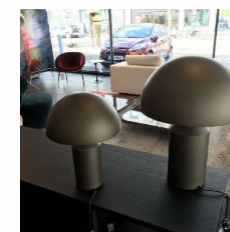

Tischleuchte "ATOLLO 239 BR"
Design: Vico Magistretti, 1977
Ø/H: 38/50 cm,
Schirm und Leuchtenkörper
aus Aluminium,
Farbe: Bronze satiniert
Leuchtmittel 2 x max. 75 W (E27)
exklusive

Energieeffizienzklasse A+ - D

Tischleuchte "ATOLLO 239 BR"

OLUCE S.R.L.

1 Stk

Listenpreis zzgl. MwSt 850,00 €

41842

1