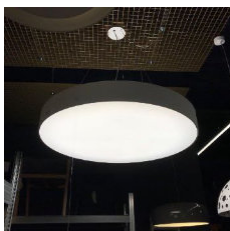

Pendelleuchte "Basic-P1"
D/H 97 cm/11,3 cm
Direkt/indirektstrahlend
Opaldiffusor aus Acrylglas f. max.
Transmissionsgrad
Oberfläche: weiß (RAL 9003
einfach schaltbar (3-adrig).
LED Low-Power
Farbtemperatur: 3000K (warm
white)
Seilabhängung für
Zentralmontage (Set)
transparente Leitung

Pendelleuchte "Basic-P1"

LIGHTNET GMBH

1 Stk

Listenpreis zzgl. MwSt 654,45 €

4756

1