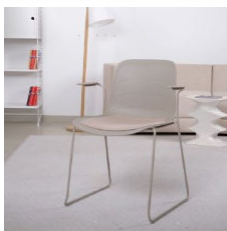

1

Stuhl "Grade" LAMMHULTS

1 Stk

Listenpreis zzgl. MwSt 287,00 €

5686

Fabrikneu Grün Gelb Orange

1

Stuhl "Grade"
Design: Johannes Foersom & Peter Hjort-Lorenzen
2014
Maße (B/T/H): 58/54/79 cm
Sitzhöhe: 45 cm
mit Armlehnen
Gestell: lackiert hellgrau
Sitzschale aus Formglasfaserverstärktem PP
Farbe: hellgrau
mit Sitzkissen beige