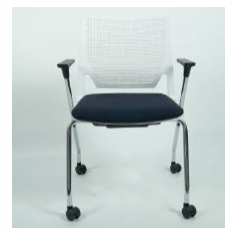

Kronferenzstuhl "Comforto 62" ergonomische geformte Sitzschale
Farbe: weiss, mit Stizpolster, Farbe: schwarz, vierfuß Gestell verchromt mit Rollen

Konferenzdrehstuhl "Crossline"
Design: Markus Dörner (Sedus Design)
B/T/H: 55/55/90cm
SH 43cm
Rücken- und Sitzbezug Stoff Gabriel Fame (4FA)
Farbe: hellgrün (Fame F68145)
Armlehnen in Aluminium mit Leder grün bezogen, zentrale Sitztieffederung (nicht höhenverstellbar), 4 Fuß-Untergestell in Aluminium