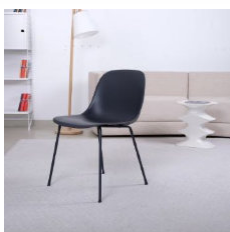

Stuhl "Fiber Side Chair", Tube Base MUUTO

1 Stk

Listenpreis zzgl. MwSt 192,40 €

40885

Fabrikneu Grün Gelb Orange

1

Stuhl "Fiber Sidechair" - 4-Fuß
schwarz
design: Iskos-Berlin
B/T/H: 51/53/77 cm
Sitzhöhe: 46 cm
Gestell: Stahl 4-Fuß
Farbe: schwarz
Schale: Kunststoff
Farbe: schwarz