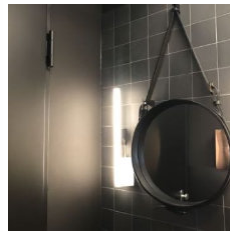

Wandleuchte "LICHTSTANGE"
L/B/T: 88/40mm
Körper: Metall schwarz lackiert
inkl. Leuchtmittel 60W Linestra
opal

Wandleuchte "LICHTSTANGE"

TOP LIGHT

2 Stk

Listenpreis zzgl. MwSt 59,00 €

38194