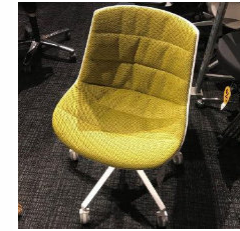

Stuhl "Flow Chair" gepolstert
5 Stern Fuss auf Rollen
Design: J.M. Massaud
B/T/H: 67/67/80,5 cm
SH: 41,2/51,2 cm
Sitzschale aus Polycarbonat
weiß (F006)
Polsterung: Stoff Kategorie F
Ruote Summer Farbe: Col.63
höhenverstellbar
Gestell lackiert matt weiß (S007)

Drehstuhl "Jet III" KÖNIG NEURATH

1 Stk

Listenpreis zzgl. MwSt 817,50 €

15712

1

Drehstuhl "Jet III" KÖNIG NEURATH

1 Stk

Listenpreis zzgl. MwSt 693,99 €

15714

1

Drehstuhl JET III KÖNIG NEURATH

1 Stk

Listenpreis zzgl. MwSt 516,00 €

15705

1

Stuhl "Flow Chair" gepolstert MDF ITALIA

1 Stk

Listenpreis zzgl. MwSt 707,00 €

4737

1