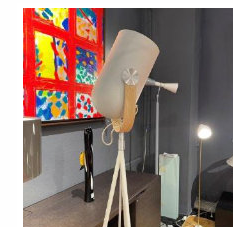

Stehleuchte "Carronade Floor High'sand"
Höhe: höhenverstellbar 170 - 175 cm
Ø 45 cm Länge 35 cm
Material: matter Stahl, Messing, amerikanisches Nussbaumholz
Farbe: Sand

Leuchtmittel: incl.LED 9 W E27
max. Wattleistung: LED 15 W E27
A+ (A++-E)

Stehleuchte "Carronade Floor High'sand DIVERSE

1 Stk

Listenpreis zzgl. MwSt 1.088,00 €

38798

1