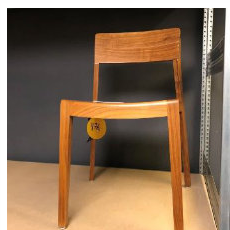

Stuhl "Anna"
CRASSEVIG S.R.L.

1 Stk

Listenpreis zzgl. MwSt 453,00 €

21823

Fabrikneu Grün Gelb Orange

1

4-Bein-Stuhl "Ono"
Design: This Weber
Ausführung: Nussbaum
ohne Armlehnen

4-Bein-Stuhl "Ono"
DIETIKER AG