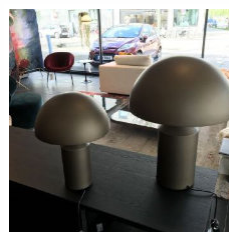

Tischleuchte "ATOLLO 233 BR"
Design: Vico Magistretti, 1977
Ø/ H/ 50/70 cm,
Schirm und Leuchtenkörper
aus Aluminium,
Farbe: Bronze satiniert
Leuchtmittel 2 x max. 100 W
(E27) exklusive

Energieeffizienzklasse A+ - D

Tischleuchte "ATOLLO 233 BR"

OLUCE S.R.L.

1 Stk

Listenpreis zzgl. MwSt 1.300,00 €

41841

1