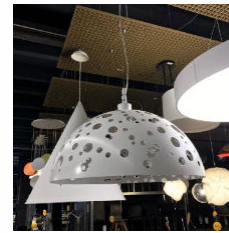

Hängeleuchte "Shadow Light"
Design: Front
D 45-55 cm
Ausführung: weiß
Leuchtmittel: 1 x 70W 330/240V
(inkl.)

Hängeleuchte "Shadow Light"

PORRO S.P.A.

1 Stk

Listenpreis zzgl. MwSt 850,00 €

21186

1