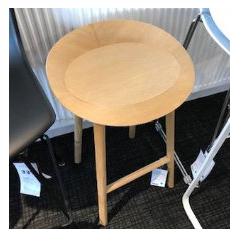

Barhocker "Triton", PU schwarz, pulverbe

CLASSICON

1 Stk

Listenpreis zzgl. MwSt 378,15 €

26587

1

Hocker "JEAN", Eiche
 unbehandelt
 Design: Stefan Diez, 2010
 B/T/H: 47/48/79 cm
 Durchmesser Sitz: 40 cm
 Sitzfläche mit umlaufender
 Krempe
 Sitzfläche nicht gepolstert
 Mit Verstrebung mit eingelassener
 Edelstahlrippe, die als Fußstütze
 dient
 Material: Sperrholz mit Furnier