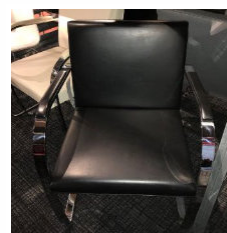

Freischwinger "Mera" KLÖBER

1 Stk

Listenpreis zzgl. MwSt 358,00 €

28308

Fabrikneu Grün Gelb Orange

1

Freischwinger "Brno"
Design: Mies v.d. Rohe, 1930
B/T/H 58/57/79 cm
Ausführung:
mit Armauflagen
Bezug: Leder, Volo
Farbe: black
Gestell: Flachstahl,
hochglänzend-verchromt