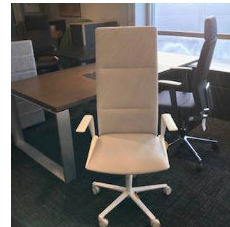

Chefsessel " Kinesit" Design: Lievore, Altherr, Molina
B/T/H 63/63/119,5 - 131 cm
SH 42 - 54 cm
Stoffgruppe: G
Stoffbezug: Stellcut Trio 2
Farbe: Hellgrau ST00105
feste Armlehnen aus Nylonfaser, Gestell auf Rollen: Aluminium lackiert
Farbe: Weiss V12
höhenverstellbar mit Gasdruckfeder

Chefsessel " Kinesit"

ARPER

1 Stk

Listenpreis zzgl. MwSt 1.117,00 €

34259

1

Polstersessel "Ray Soft 9629/A" Design: jehs+laub
B/T/H: 68/67/95 cm
SH: 46-56
mittlere Polsterschale, Fußkreuz in Aluminium Druckguss, drehbar, mit Wippfunktion, höhenverstellbar, Vollpolsterschale mit integriertem Armlehmenteil.
Ausstattung:
- Bezugsart: Stoffbezug