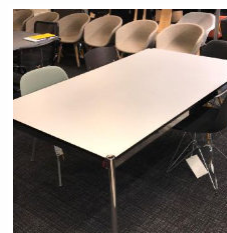

Tisch USM Haller
B 200 x T 100 cm
Oberfläche Egger F509 silbermatt
Gestell: Verchromt
Einzelstück
Nicht Nachbestellbar

Tisch USM Haller

USM_(GEBRAUCHTE)

12 Stk

Listenpreis zzgl. MwSt 962,76 €

11981

Fabrikneu Grün Gelb Orange

1

11