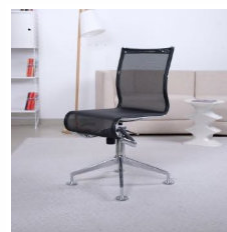

Drehstuhl "meetingframe +"

ALIAS SRL

1 Stk

Listenpreis zzgl. MwSt 1.003,00 €

23348

1

Konferenzstuhl "Meetingframe",
Netz schwarz
Design: Alberto Meda
B/T/H: 44/71/91 cm
SH: 49 cm
Bezug: Netzgewebe (mesh)
Farbe: Schwarz (R007)
Gestell: Aluminium verchromt
Konferenzausführung 4-Stern