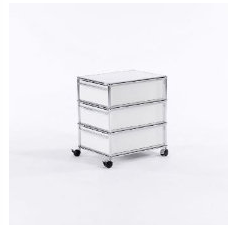

Druckermöbel USM
B/T/H: 35/39,5/43 cm
Farbe: reinweiß

Rollcontainer "USM Haller" (AP
Frau Ohland)
Rollcontainer "USM Haller"
B/T/H 39,5/50/60,5 cm,
3 Schubladen A6,
1 Materialschaleneinsatz,
1 Schrägfacheinsatz,
Farbe: reinweiß