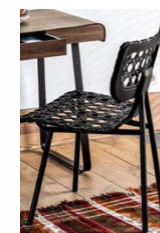

Stuhl "Leggera" 646-30 CASSINA

2 Stk

Listenpreis zzgl. MwSt 680,00 €

39867

2

Stuhl "Aerias"
Design: Ippolita Fleitz Group
Tilla Goldberg 2018
B/T/H 55/54/82 cm
Sitzhöhe 46cm
Gestell pulverbeschichtetes
Stahlrohr
Sitzfläche und Rückenlehne aus
Formholzrahmen
bespannt mit geflochtenen
Lederbändern
Filz oder Kunststoffgleiter
auswechselbar