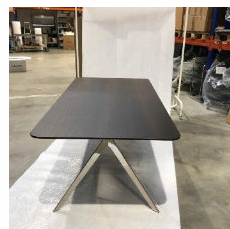

Schreibtisch "Star"
Design: Jehs, Laub
B/T/H: 200/100/73 cm
Tischplatte: MDF furniert
Räuchereiche
Plattenstärke 31 mm
Untergestell: verchromt
vertikale Kabelführung verchromt
Befestigung am Tischbein
Kunststoffgleiter schwarz