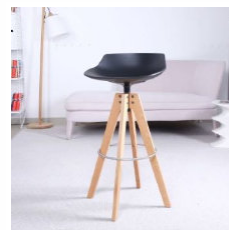

Barhocker "Flow Stool" - MDF Italia
B/T/H: 54 x 54 x 78 cm
Schale: schwarz
Gestell: Eiche
Strukturausführung: Eiche natur X030
Tragkopplungsbeschlag: lackiert matt grafitgrau X054

Barhocker "Flow Stool" - MDF Italia

MDF ITALIA

5 Stk

Listenpreis zzgl. MwSt 642,00 €

37952