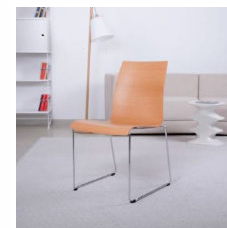

Kufenstuhl "Fina"
Design: Wolfgang C.R. Mezger
B/T/H 51/57/86 cm
Sitzhöhe 46 cm
Schale: Deckfurnier in Eiche,
querfurniert,
E2100 pure gebeizt, stumpfmatt
lackiert
Kufen-Gestell: verchromt,
stapelbar (bis zu 8 Stühlen)
Filzgleiter

Kufenstuhl "Fina"

Listenpreis zzgl. MwSt 324,00 €

32976 Fabrikneu Grün Gelb Orange
1

1 Stk