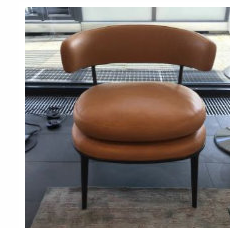

Sessel "Officina"

MAGIS S.P.A.

1 Stk

Listenpreis zzgl. MwSt 1.400,00 €

17110

1

Sessel "Caratos" SCA69
 Design. Antonio Citterio
 B/T/H: 68,5/67/68, SH: 43 cm
 Bezug: Leder KS 106 Kasia Karamell (1227106)
 Gestell: graphit lackiert 0252G