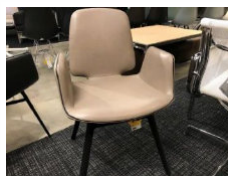

Armlehnstuhl "Rubie Armchair Low"
Design: Hauke Murken & Sven Hansen
B/T/H: 60/57/84
SH: 47 cm
Stuhl mit Armlehne
Steppnähte nur Außenseite
Holzstativgestell - fixiert
Bezug Innenseite: Leder Opium Cognac 8023
Bezug Außenseite: Leder Opium Cognac 8023

Armlehnstuhl "Rubie Armchair Low" FREIFRAU

1 Stk

Listenpreis zzgl. MwSt 1.178,00 €

10862

1

Armlehnstuhl "Tilda"
AUSLAUFMODELL! Nur noch auf Anfrage
Design: Birgit Hoffmann+ Christoph Kahleyss
B/T/H: 55/58/82 cm
Sitzhöhe: 47 cm
Armlehnhöhe: 66 cm
Gestell: Eiche schwarz
Bezug: Leder Sahara
Farbe: Stone 60018 / grau
Gummizug: Ebony 25
Gleiter: Filz

Armlehnstuhl "Tilda" FREIFRAU

1 Stk

Listenpreis zzgl. MwSt 914,28 €

38756

1

Stuhl "Amelie Basic"
Design: Birgit Hoffmann
B/T/H 52/60/79 cm
SH 47 cm
ohne Armlehne
Variante: blend
Fußkreuzgestell
Bezug Sitzseite: Leder Muscat Plaza 72003
Bezug Rückenseite: Leder Muscat Anthracite 72001
Keder: Leder Muscat Antracite 72001

Stuhl "Amelie Basic" FREIFRAU

2 Stk

Listenpreis zzgl. MwSt 948,00 €

10811

2

Stuhl "Amelie Basic", Fa. Freifrau
Design: Birgit Hoffmann
B/T/H 52/60/79 cm, SH 47 cm
ohne Armlehne
Bezug: Fremdstoff (Bedarf: 0,9 lfm)
Alcantara, Fa. Saum&Viebahn Colorado 1, 61660 200, Sea Sand 1100
Breite: 142 cm
Keder: Standard Leder Orient ebony 20001

Stuhl "Amelie Basic", Fa. Freifrau FREIFRAU

6 Stk

Listenpreis zzgl. MwSt 687,64 €

8494

6

Stuhl "Leya Armchair High"
B/T/H: 55/57/85 cm
SH: 47 cm
ALH: 68 cm
Stuhl mit hoher Armlehne
Variante blend
Holzgestell mit Kreuzzarge
Bezug Sitzseite: Leder Muscat Plaza 72003
Bezug Rückenseite: Leder Muscat Anthracite 72001
Gestell: Eiche schwarz WD002

Stuhl "Leya Armchair High" FREIFRAU

2 Stk

Listenpreis zzgl. MwSt 1.198,00 €

10806

2