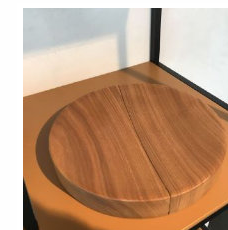

Schale "Split Bowl" Nussbaum
Design: Ress Möbelwerkstätten
GmbH
Ø/H 25,5/3,6 cm
Massivholzschale
Nußbaum natur geölt

Schale "Split Bowl"
NUSSBAUM
RESS SCHÖNBUCH **1 Stk**

Listenpreis zzgl. MwSt 74,79 €

35581 Fabrikneu Grün Gelb Orange
1