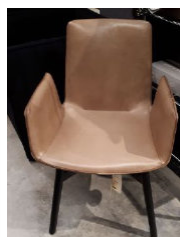

Armlehnstuhl "Amelie" FREIFRAU

1 Stk

Listenpreis zzgl. MwSt 948,00 €

10807

1

Armlehnstuhl "Amelie"
Design: Birgit Hoffmann
B/T/H 54/60/79 cm
Sitzhöhe 47 cm
Armlehnenhöhe 68 cm
Bezug: Leder Oman Walnut Code
50108
Gestell:
Holz mit Kreuzzarge,
Eiche schwarz gebeizt WD002,
Filtzstuhlgleiter