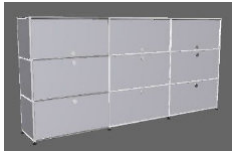

USM Haller
B/T/H: 150cm x 35cm x 105+4cm
Farbe: Mattsilber
untere und mittlere Elemente mit
Klapptüre
obere Elemente mit
Einschubtüren

USM Haller
USM

1 Stk

Listenpreis zzgl. MwSt 2.382,06 €

41182

1