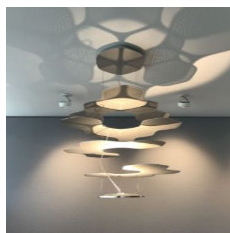

Pendelleuchte "SPACE CLOUD"
Design: Ross Lovegrove
L/B/H: 78 x 87,7 x 80cm
Ausführung: Aluminium
inkl. 39-W LED 3000K 4000lm
dimmbar

Pendelleuchte "SPACE CLOUD"
ARTEMIDE

1 Stk

Listenpreis zzgl. MwSt 1.352,94 €

36005

1