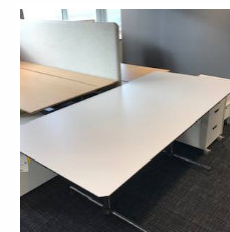

Rechtecktisch Kitos classic
Maße: B180 x T 90 x H 68-106 cm
mechanisch höhenverstellbar
Traverse 1000, li/re 375,
vorne 450 und hinten 300 mm
Gestell: Typ B1 hochglanz chrom

Rechtecktisch Kitos classic

USM

1 Stk

Listenpreis zzgl. MwSt 1.414,64 €

8602

Fabrikneu Grün Gelb Orange

1