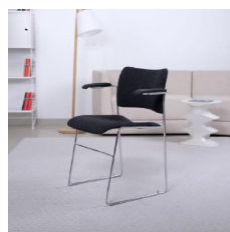

1 Stk

Listenpreis zzgl. MwSt 199,00 €

24966

Fabrikneu Grün Gelb Orange

1

Stapelstuhl "40/4"
Stapelstuhl "40/4"
Design: David Rowland
B/T/H: 49/54/76 cm
ohne Reihenverbinder,
Sitz/Rücken: Kunststoff schwarz
PA200,
Gestell: verchromt
mit Gleitern