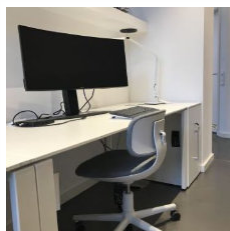

Vario Arbeitstisch "Icon"
B/T/H: 160/80/72 cm
Farbe: Premium Weiß
inkl. Kabelklappe hinten links
inkl. Kabelkanal und Kabelwanne

4er Arbeitsplatz "Ad Hoc"
Design: Antonio Citterio
B/T/H 360/160/75 cm
bestehend aus:
4 x Tischplatte mit eStation
Tischplatte: Furnier Eiche hell
Oberfläche eStation: Kunststoff
soft light
4 x Current Modul Strom
4 x Current Modul USB
3 x Ad Hoc Benchfuß:
gebogen Aluminium poliert,