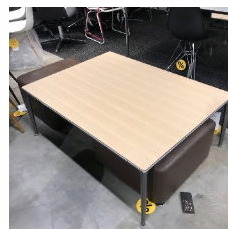

Beistelltisch "Formiche" Steinzeug

B B ITALIA

1 Stk

Listenpreis zzgl. MwSt 836,00 €

2529

Fabrikneu Grün Gelb Orange

1

Beistelltisch "Mirto"
Design: Antonio Citterio
B/T/H 120/90/45 cm
Platte: Eiche hell gebürstet
Gestell: Hartzinn lackiert