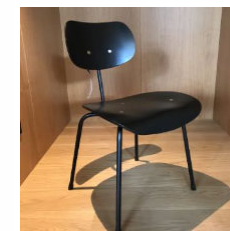

Mehrzweckstuhl, nicht stapelbar
Mehrzweckstuhl "SE 68"
B/TH: 47/42/113 cm
Sitzhöhe: 46
Version nicht stapelbar
Gestell schwarz Matt
pulverbeschichtet
in RAL 9005
Sitz und Rücken Buchefurniert
schwarz gebeizt, DD- lackiert