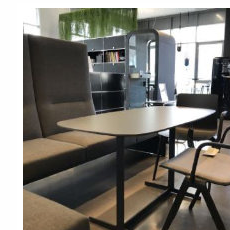

Modulares Loungesystem Tisch
"Brunner banc" Mod. BC-071
Soft Rechteck, Gestell Flachstahl 10 mm
Tischhöhe in cm: 70
Maße: 130 x 65 cm, Fußausleger 520 mm
Ausstattung:
Plattenoberfläche: HPL
Dekor HPL U 12231 MP (U231) schiefergrau (passend zu Gestell beschichtet in lava RAL 7021 FS matt)

Modulares Loungesystem Tisch BRUNNER GMBH

1 Stk

Listenpreis zzgl. MwSt 930,00 €

13680

1