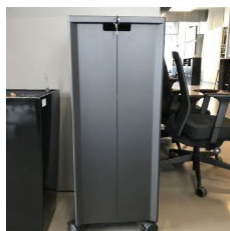

Mobile Elements "Caddy 2"

VITRA GMBH

1 Stk

Listenpreis zzgl. MwSt 2.100,01 €

35124

Fabrikneu Grün Gelb Orange

1

Mobile Elements "Media Caddy"
Design: Christoph Ingenhoven
B/T/H 42,5/48,5/110 cm
inkl. Elektrifizierung,
Garderobenhaken,
integr. Türmechanik und
Softeinzug bei Schubladen
Korpus/Türen: pulverbeschichtet
basic dark
Inneneinrichtung:
2 Schubladen 3HE,
pulverbeschichtet basic dark
1 Schublade 5HE,