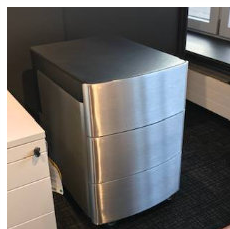

Rollcontainer mit Sitzpolster
"Silver"
Design: Hadi Teherani AG
B/T/H 43/59/66 cm
Sitzpolster Semi-Anilinleder
schwarz (Preisgruppe 7)
Korpus: gebürstet silber, glänzend
3 Ausziehschübe mit Stiftschale,
abschließbar,
weiche Doppelrollen ungebremst

Rollcontainer mit Sitzpolster "Silver" INTERSTUHL

1 Stk

Listenpreis zzgl. MwSt 3.596,00 €

35097

Fabrikneu Grün Gelb Orange

1