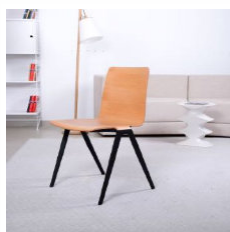

Stapelstuhl "A-Chair" BRUNNER GMBH

1 Stk

Listenpreis zzgl. MwSt 266,00 €

32853

Fabrikneu Grün Gelb Orange

1

Stapelstuhl "A-Chair"
Design: Jehs & Laub
B/T/H 53/55/81 cm
Sitzhöhe 46 cm
Schale: Eichen-Deckfurnier,
pure gebeizt E2100, stumpfmatt
lackiert,
Gestellfarbe: Lava
Kunststoffgleiter