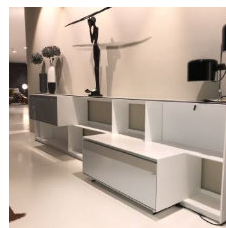

Regal "Flat.C"
Design: Antonio Citterio
B/T/H 348/56/83 cm
Ausführung: gips weiß satiniert
9118E

bestehend aus:
1 x auskragendes Element mit
Klapptür
Front Farbe: Glas perlweiss
0127B
Profil Farbe: Aluminium eloxiert
Stahl

Regal "Flat.C"

B B ITALIA

1 Stk

Listenpreis zzgl. MwSt 6.374,79 €

35823

Fabrikneu Grün Gelb Orange

1