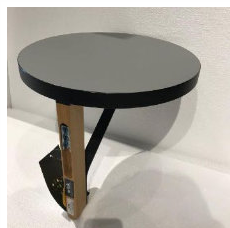

Wandregal "REB 007 KAARI"
Design: Ronan & Erwan
Bouroullec
Ø/H 35/35 cm
rundes Tablar mit Linoleumbelag,
ABS Kante, Wandbefestigung
Ausführung:
Linoleum hellgrau, Kante schwarz,
Eiche natur

Wandregal "REB 007 KAARI"

ARTEK

1 Stk

Listenpreis zzgl. MwSt 208,00 €

36556

Fabrikneu Grün Gelb Orange

1