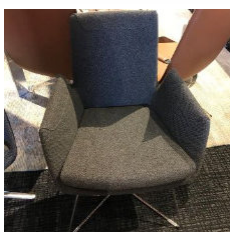

Stuhl "Cordia" COR

1 Stk

Listenpreis zzgl. MwSt 1.055,00 €

32441

1

Stuhl "Cordia", Rücken niedrig,
Drahtuntergestell
Design: Jehs + Laub
B/T/H 64/64/85 cm
Sitztiefe: 48 cm
Sitzhöhe: 47 cm
Bezug: Stoff 10001 Hall.173 grap.
/schw. Kat.100
Steppfaden Ton in Ton
Drahtuntergestell poliert
mit Kunststoffgleiter