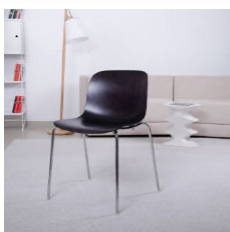

1 Stk

Listenpreis zzgl. MwSt 280,00 €

24406

1

Stuhl Troy
B/T/H: 56,5 x 51 x 80 cm SH 46,5 cm
Füße verchromt
Buche schwarz lackiert 7065

Stuhl Troy
MAGIS S.P.A.

1 Stk

Listenpreis zzgl. MwSt 310,00 €