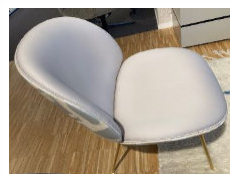

Sessel "Beetle Lounge Chair fully GUBI A/S

1 Stk

Listenpreis zzgl. MwSt 1.409,00 €

5534

1

Sessel "Beetle Lounge Chair fully upholstered"
Design: GamFratesi
B/T/H 63/72/80 cm SH 39 cm
Stoff: Dedar Pazi
Rückseite: Pazi 001
Vorderseite: Aplomb 4
Keder: Dedar Aplomb 4
Schaum: Standard
Rahmen: antique brass 36 cm
Plastikgleiter schwarz