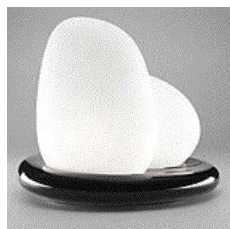

Tischleuchte "MOAI", schwarz
Design: Jorge Pensi
B/T/H: 66/48/57 cm
Schirm: Opalglas weiß
Gestell: Kunststoff
Farbe: Schwarz

Leuchtmittel: 2 x 100 W, E27
(nicht inbegriffen)

Geeignet für Leuchtmittel der
Energieeffizienzklassen: A+ bis E

Tischleuchte "MOAI", schwarz

LEUCOS S.P.A.

1 Stk

Listenpreis zzgl. MwSt 1.505,00 €

36175

1