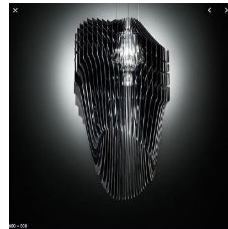

Hängeleuchte „Avia Suspension XL“

Design: Zaha Hadid
Höhe: 75/140cm
Kabellänge: 600 cm
Leuchtmittel: E27 6x LED 10W
Filament + 1x 11W Sport LED
Farbe: Weiß

Hängeleuchte „Avia Suspension XL“

SLAMP S.P.A.

1 Stk