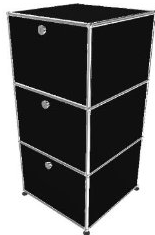

USM Haller Lowboard
Design: Fritz Haller
B/T/H 300/35/75-35 cm
Ausführung:
2 x Klapptüre
2 x HR-Auszug
2 x offen ohne Rückwand
Farbe: reinweiß

USM Haller Lowboard
USM

1 Stk

Listenpreis zzgl. MwSt 2.417,02 €

25211

1

USM Haller Pos. Regal Mittelgrau
Design: Fritz Haller
B/T/H 434,5/35/389 cm
Farbe: Mittelgrau
bestehend aus:
- Garderobe
- 8 x Handelsregisterauszug
- 2 x Elemente mit Klapptüren
- 1 x Element Einschub
- 1 x Element mit Schublade
- 1 x Ausziehtür mit
Zwischenauszug
- 1 x Glaselement mit Glastüre

**USM Haller Pos. Regal
Mittelgrau**
USM

1 Stk

Listenpreis zzgl. MwSt 15.015,07 €

35675

1

USM Haller Regal
Design: Fritz Haller
B/T/H 350/35/214 cm
bestehend aus:
30 offenen Fächern
Farbe: graphitschwarz

USM Haller Regal
USM

1 Stk

Listenpreis zzgl. MwSt 4.622,91 €

35014

1

USM Haller Regal 3OH
B/T/H: 50/35/105 + 4 cm

Ausführung:
nach hinten und seitlich geöffnet
Farbe: reinweiß

USM Haller Regal 3OH
USM

2 Stk

Listenpreis zzgl. MwSt 486,59 €

19081

1

1

USM Haller Regal 3OH
B/T/H: 50/50/105 + 4 cm
Ausführung:
bestehend aus 3 Elementen
oberes und mittleres Element mit
Klapptür, abschließbar
unteres Element mit Klapptür,
nicht abschließbar
Farbe: graphitschwarz

[I: Küche SVKI]

USM Haller Regal 3OH
USM

1 Stk

Listenpreis zzgl. MwSt 1.217,27 €

19090

1

USM Haller Sideboard
Design: Fritz Haller
B/T/H 370/185/74 cm
bestehend aus:
12 Klapptüren,
davon 8 Klapptüren akustisch
wirksam,
2 offene Fächer
Farbe: reinweiss

USM Haller Sideboard
USM

1 Stk

Listenpreis zzgl. MwSt 5.217,56 €

35010

1

USM Haller Sideboard
Design: Fritz Haller
B/T/H 75/35/74 cm
bestehend aus:
2 Klapptüren
Farbe: reinweiss

USM Haller Sideboard
USM

1 Stk

Listenpreis zzgl. MwSt 791,24 €

35016

1

USM Haller Sideboard mit
Glaseinsätzen
Maße: 150 x 35 x 70cm
auf Nivellierfüßen
Farbe: reinweiß