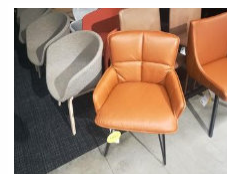

Stuhl "Kevi 2060"
Design: Jorgen Rasmussen
B/T/H 53/51/79 cm
Sitzhöhe: 47 cm
Sitz+Rücken formgepresstes
Furnier lackiert
Farbe: schwarz
Vierbeiniges Gestell: Metall
lackiert
Farbe: schwarz

Stuhl "Kevi 2060" ENGELBRECHTS AS

1 Stk

Listenpreis zzgl. MwSt 267,00 €

38754

1

Stuhl "Pro Armchair",
Viersternholzgestell
Design: Konstantin Gricic
B/T/H: 56/53/80,5 cm
SH: 46 cm
Sitz mit integrierter Armlehne
Sitzschale Größe 6
ohne Polster
Farbe: Schneeweiß RAL 9002
Viersternholzgestell
Gestell: Vierstern-Holzgestell Gr.
6
Gestellfarbe: Eiche

Stuhl "Pro Armchair", Viersternholzgestelle FLOETOTTO GMBH

1 Stk

Listenpreis zzgl. MwSt 345,00 €

12421

1

Stuhl "Pro Chair",
Viersternholzgestell
Design: Konstantin Gricic
B/T/H: 47,5/49,5/80,5 cm
SH: 46 cm
Sitzschale Größe 6
ohne Polster
Farbe: warmgrey (BCS S 5005-
Y20R)
Viersternholzgestell
Gestell: Vierstern-Holzgestell Gr.
6
Gestellfarbe: Eiche

Stuhl "Pro Chair", Viersternholzgestell FLOETOTTO GMBH

1 Stk

Listenpreis zzgl. MwSt 295,00 €

12413

1

Armlehnstuhl "Amelie"
Design: Birgit Hoffmann
B/T/H 54/60/79 cm
Sitzhöhe 47 cm
Armlehnenhöhe 68 cm
Stuhl mit Armlehne
Variante blend
Sternfuß mit Rückholmechanik
Bezug Sitzseite: Leder Oman
Kandis 50104
Bezug Rücken (Außen): Stoff
Novum Lord
Keder: Leder Oman Kandis 50104

Armlehnstuhl "Amelie" FREIFRAU

1 Stk

Listenpreis zzgl. MwSt 948,00 €

10807

1

Armlehnstuhl "Amelie"
Design: Birgit Hoffmann
B/T/H 54/60/79 cm
Sitzhöhe 47 cm
Armlehnenhöhe 68 cm
Bezug: Leder Oman Walnut Code
50108
Gestell:
Holz mit Kreuzzarge,
Eiche schwarz gebeizt WD002,
Filtzstuhlgleiter

Armlehnstuhl "Amelie" FREIFRAU

1 Stk

Listenpreis zzgl. MwSt 998,32 €

31077

1