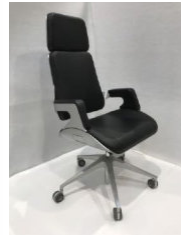

Drehstuhl "Sharko", mit Schwenktablar
Design: Martin Ballendat
B/T/H: 70,7/70/90 cm
SH: 48 cm

Material: Polyurethan (Monoblock)
Farbe: Weiß (B1)
Sitz: Stoff "Gabriel Runner"
Farbe: Rot (64089)

Drehstuhl "Sharko", mit Schwenktablar

DIVERSE

1 Stk

Listenpreis zzgl. MwSt 888,00 €

36575

1

Drehstuhl "Kevi 2539u"
Design: Jörgen Rasmussen
B/T: 56/56 cm
SH: 41-54 cm
Ausführung: Großer Sitz und Rücken. Strapazierfähige formgeessene Sitzpolsterung und dicke Rückenpolsterung. Vollgepolsterter Sitz und Rücken. Bezug: Leder Preisgruppe 4 (wahlweise Bizon, Ultra oder Noir). Gegen Aufpreis ist auch das

Drehstuhl "Kevi 2539u"

ENGELBRECHTS AS

1 Stk

Listenpreis zzgl. MwSt 842,00 €

41334

1

Armchair "Zen Conference LR I", Gärnsås
Design: Ake Axelsson, 2009
B/T/H: 63,5/62,5/77,5cm
SH: 46cm

Drehsessel, gepolstert, höhenverstellbar
Untergestell: 4-Stern-Fuß, chrom
Bezug: Stoff TA-Remix 2, Farbe 393 dunkelgrau

Armchair "Zen Conference LR I", GÄRSNÅS AB

1 Stk

Listenpreis zzgl. MwSt 1.542,00 €

16133

1

Bürodrehstuhl "Fern"
Design: Haworth Design Studio & ITO Design
B/T/H: 70/66/109-122 cm
SH: 41-53 cm
Rückenbezug Netz schwarz (40/0999)
Sitzbezug in Standardstoff schwarz (39/0999) mit Lumbalstütze, Sitzneigeverstellung und Tiefenfederung, Kunststoffteile in Schwarz,

Bürodrehstuhl "Fern"

HAWORTH

20 Stk

Listenpreis zzgl. MwSt 1.403,00 €

12799

19

1

About A Chair AAC 24
Maße B/H/T: 59 x79x52 cm
Sitzhöhe 46 cm
Schalenfarbe: khaki
Viersternfuß ist aus Aluminium gegossen und um 360° drehbar (mit Rollen)
Gestellfarbe: schwarz

About A Chair AAC 24

HAY NINE UNITED

3 Stk

Listenpreis zzgl. MwSt 293,28 €

10401

3