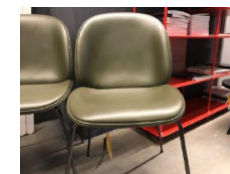

Polsterstuhl "Beetle" ohne
Armlehnen
Design Gam Fratesi