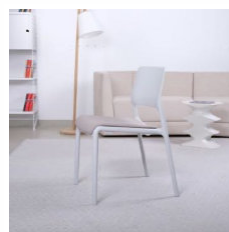

Stuhl "Bertoia", schwarz/schwarz
Stuhl "Bertoia"
Design: Harry Bertoia, 1952
Jubiläumsausgabe
B/T/H 52,3/54,6/77 cm
SH 45,6 cm
Schale Kunststoff: BL schwarz
Gestell: schwarz lackiert

Stuhl "Spark"
Design: Don Chadwick, 2009
B/T/H: 50,5/54,5/78,5 cm
Vierfußstuhl aus durchgefärbtem,
glasfaserverstärktem
Polypropylen
Farbe: hellgrau
stapelbar
mit Sitzpolster
Bezug: Topas Turtle-Dove
(Kvadrat)
- Sonderbezug-