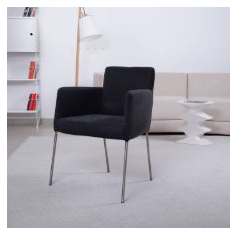

1

Stapelstuhl "Scorpii" KUSCH CO

15 Stk

Listenpreis zzgl. MwSt 291,00 €

20587

Fabrikneu Grün Gelb Orange

15

Stuhl "Tiba"
Stuhl "Tiba"
Stoff
Farbe: anthrazit
besonders viel Beinfreiheit