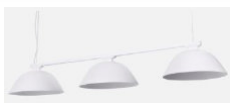

Pendelleuchte "Sempé w103s3"
Design: Inga Sempé
B/T/H 118/28/15,5 cm
Material: Aluminium, Stahl
Farbe: oyster white
Energieeffizienzklasse: A++, A+ A
Leuchtmittel:
1-6 W LED pro Schatten, inkl.
Kabellänge: 3 m

Pendelleuchte "Sempé w103s3"

WÄSTBERG

1 Stk

Listenpreis zzgl. MwSt 1.430,00 €

28306

Fabrikneu Grün Gelb Orange

1