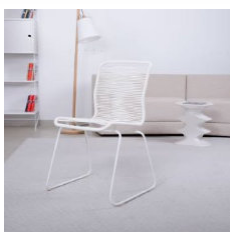

Stuhl "Panton One" Snow
Design: Verner Panton, 1955
B/T/H: 54/55/87 cm
SH: 49 cm
nur für drinnen geeignet!
Bespannung: Schnurgeflecht aus
Polyurethan und Nylon,
lackiertes Edelstahlgestell
Farbe: Snow

Stuhl "Panton One" Snow MONTANA

1 Stk

Listenpreis zzgl. MwSt 318,49 €

34180

Fabrikneu Grün Gelb Orange

1

Armchair "Fiber"
design: Iskos-Berlin
B/T/H: 54,5/55/76,5 cm
Sitzhöhe: 46 cm
Gestell: Aluminium schwarz
lackiert
Schale: vollgepolstert
Material: Leder cognac

Armchair "Fiber" MUUTO

1 Stk

Listenpreis zzgl. MwSt 831,10 €

35236

Fabrikneu Grün Gelb Orange

1