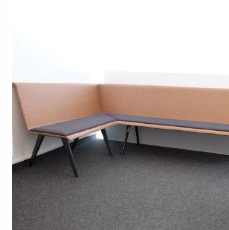

modulares Sitzmöbelsystem "Zinta

ARPER

1 Stk

Listenpreis zzgl. MwSt 4.226,00 €

35048

Fabrikneu Grün Gelb Orange

1

Sitzbank "Zinta Eating"
Design: Lievore Altherr Molina
2014
Maße (L/B/H) : 270x160x84,5cm
Sitzhöhe: 44 cm
Sitzfläch Holz mit Sitzpolster
Stofffarbe Fighter 60083
Schale L0023
Struktur V44