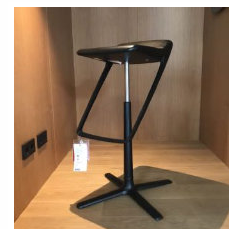

4 Stk

Listenpreis zzgl. MwSt 219,83 €

41073

4

Hocker "AAS 38"
Gestell und Sitz:
pulverbeschichtet schwarz
B / T / H: 470 / 450 / 760 mm
Sitzhöhe 640 mm

Revolver Stool, H 65, Grey
Design: Leon Ransmeier
Ø/H: 34/65 cm
Material: Stahl, pulverbeschichtet
Farbe: Grau