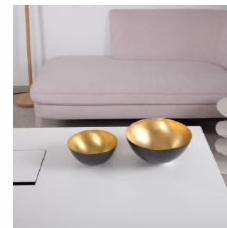

Schalenset "FORM Bowl Deep"
Design: Tom Dixon
Set (2 Stück)
Ø 19,5 cm Höhe 8 cm
Material: Messing
Farbe: Gold
Food safe, not dish-washer safe

Schalenset "FORM Bowl Deep"
TOM DIXON

1 Stk

Listenpreis zzgl. MwSt 160,00 €

38066