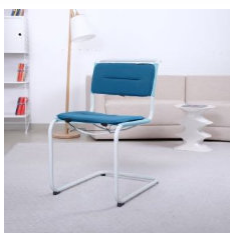

Freischwinger "S 33 N Thonet All Seasons", himmelblau
Design: Mart Stam
B/T/H 50/64/86 cm
SH 48 cm
Sitz und Rücken
Kunststoffnetzgewebe:
himmelblau
Gestell: Stahlrohr
pulverbeschichtet,
Thonet Protect 2005 Graugrün
Gleiter: Kunststoff schwarz mit Filz

Freischwinger "S 33 N Thonet All Seasons

THONET

1 Stk

Listenpreis zzgl. MwSt 565,00 €

35743

1

Stuhl Thonet S 33
B/T/H 50/64/84

Freischwinger, Gestell stahlrohr
verchromt,
Sitz und Rücken Büffelleder,
Pure Materials, Farbe braun
Sitzhöhe 46 cm
Gewicht 7,5