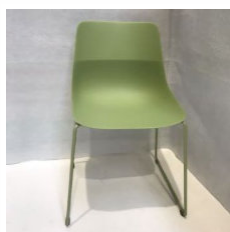

Kunststoffstuhl "Crona Light" lemongrass
Design: Archirivolto
B/T/H 52/52/83 cm
Sitzhöhe: 46 cm
Sitzschale:
Kunststoff/Polypropylen
Farbe: Lemongrass (RAL Design 110 60 30)
Gestell: Vollstahl verchromt, beschichtet
Farbe: Lemongrass (RAL Design 110 60 30)

Kunststoffstuhl "Crona Light" lemongrass

BRUNNER GMBH

1 Stk

Listenpreis zzgl. MwSt 197,00 €

38093

1