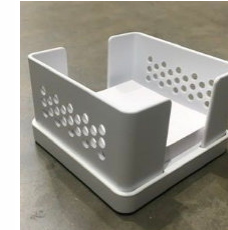

4046

Zettelbox Babele Memo
Design: Barbieri e Marianelli
B/T/H: 11/11/7 cm
Material: Technisches Polymer
Farbe: weiss

Zettelbox Babele Memo
REXITE SRL

1 Stk

Listenpreis zzgl. MwSt 13,00 €

6564

Zettelbox Babele Memo
Design: Barbieri e Marianelli
B/T/H: 11/11/7 cm
Material: Aluminium
Farbe: Aluminium