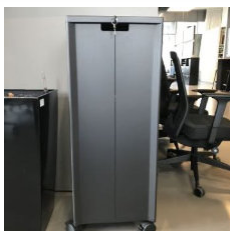

Mobile Elements "Caddy 2"
Design: Christoph Ingenhoven
B/T/H 43/49/110 cm
inkl. Garderobenhaken,
integrierter Türmechanik und
Softeinzug bei Schubladen
Korpus: pulverbeschichtet basic
dark
Flügel/Türen: pulverbeschichtet
basic dark
Inneneinrichtung:
1. Ebene ohne Inneneinrichtung
2. Ebene Inneneinrichtung 1

Mobile Elements "Caddy 2"

VITRA GMBH

1 Stk

Listenpreis zzgl. MwSt 2.100,01 €

35124

Fabrikneu Grün Gelb Orange

1