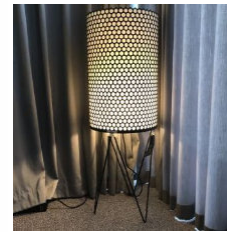

Stehleuchte " Pedrera" PD2,
schwarz mat
Design: Barba Corsini & Joaquim Ruiz Millet
Ø/H: 39/113 cm
Material: Metall
Farbe: Schwarz matt

Leuchtmittel: E27 max. 105 Watt
(nicht inbegriffen)

**Stehleuchte " Pedrera"
PD2, schwarz mat**
GUBI A/S

1 Stk

Listenpreis zzgl. MwSt 566,00 €

1968

1