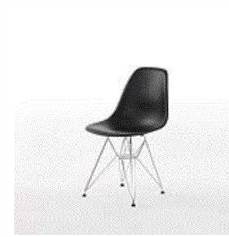

Eames Plastic Chair DSR, QS, chrom/schwarz - neue Sitzhöhe
Design: Charles & Ray Eames 1948
B/T/H: 46,5/55/83 cm
Sitzhöhe: 43 cm
Sitzschale: Polypropylen
Farbe: basic dark
mit Drahtuntergestell verchromt

Eames Plastic Chair DSR, QS, chrom/schwa

VITRA GMBH

3 Stk

Listenpreis zzgl. MwSt 222,69 €

27561 Fabrikneu Grün Gelb Orange
2 1