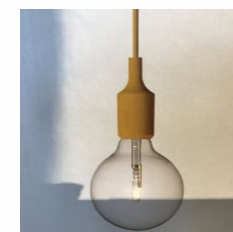

Pendelleuchte "E27"
Design: Mattias Stahlbom
H/Ø: 23/12,5 cm
Material: Silikon, Gummi,
Kunststoff, PVC Kabel
Kabellänge: 4m
Gewicht: 0,6 kg
Farbe: white

Pendelleuchte "E27"

MUUTO

5 Stk

Listenpreis zzgl. MwSt 58,00 €

33200

Pendelleuchte "E27"
Design: Mattias Stahlbom
H/Ø: 23/12,5 cm
Material: Silikon, Gummi,
Kunststoff, PVC Kabel
Kabellänge: 4m
Gewicht: 0,6 kg
Farbe: dark grey

Pendelleuchte "E27"

MUUTO

3 Stk

Listenpreis zzgl. MwSt 58,00 €

33203

Pendelleuchte "E27" - orange
Design: Mattias Stahlbom
H/D: 23/12,5 cm
Material: Silikon; Gummi;
Kunststoff; PVC Kabel
Kabellänge: 4m
Gewicht: 0,6 kg
Farbe: Orange

Pendelleuchte "E27" - orange

MUUTO

1 Stk

Listenpreis zzgl. MwSt 54,60 €

35715

Pendelleuchte "E27" Mustard
Design: Mattias Stahlbom
H/D: 23/12,5 cm
Material: Silikon; Gummi;
Kunststoff; PVC Kabel
Kabellänge: 4m
Gewicht: 0,6 kg
Farbe: Mustard

Pendelleuchte "E27" Mustard

MUUTO

2 Stk

Listenpreis zzgl. MwSt 54,60 €

36879

Pendelleuchte "E27", rose
Design: Mattias Stahlbom
H/D: 23/12,5 cm
Material: Silikon; Gummi;
Kunststoff; PVC Kabel
Kabellänge: 4m
Gewicht: 0,6 kg
Farbe: Rose