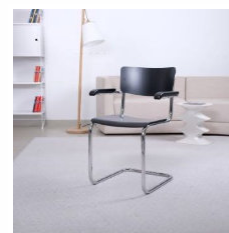

Freischwinger "S 33"

THONET

1 Stk

Listenpreis zzgl. MwSt 960,00 €

1498

1

Freischwinger "S 43 F"
mit Armlehnen
Design: Mart Stam
B/T/H: 56/52/82 cm
Sitzhöhe: 46 cm
Gestell: Stahlrohr verchromt
Sitz, Rücken- & Armlehnen:
Buche gebeizt
Farbe: schwarz (TP 29)