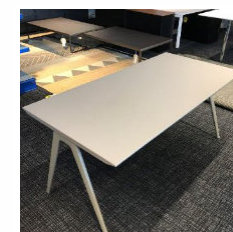

Klappstisch "A-Table"
BRUNNER GMBH

1 Stk

Listenpreis zzgl. MwSt 1.992,00 €

32857

1

Klappstisch "A-Table"
Design: Jehs & Laub
B/T/H 160/80/74 cm
Plattenstärke: 30 mm
Platteoberfläche: NanoTec NTB093 granit,
CRKL-Kante
Tischbeine: V-förmig, Aluminium-Druckguss poliert,
klappbar, beschichtet in Clay,
Kunststoffgleiter