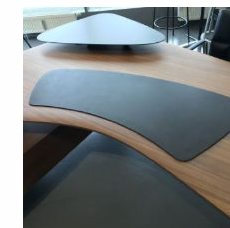

Lederauflage "Tama Desk"
B/T 85/55 cm
Ausrichtung links

Lederauflage "Tama Desk"

WALTER KNOLL AG

1 Stk

Listenpreis zzgl. MwSt 732,00 €

13773

1