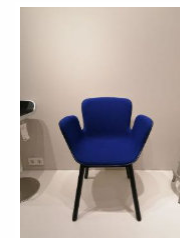

Sessel "Elan"
Designer: Jasper Morrison 1999
B/T/H: 90/82/69 cm
SH: 44 cm
Bezug: Laser J B66 Stoffgruppe B
Farbe: Schwarz
Polsterung: PU-Schaum-
Formteilen aus verschiedenen
Dichten und Faser
Gestell: Satinierter Edelstahl

Sessel "Elan"
CAPPELLINI

1 Stk

Listenpreis zzgl. MwSt 2.445,00 €

40461