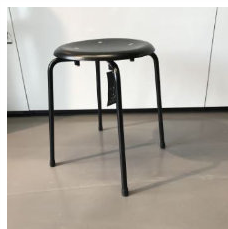

S 38/S 1
4-Bein-Hocker "S 38 S/1"
stapelbar
Höhe 46 cm
Gestell schwarz MATT pulverbeschichtet in RAL 9005
Sitz Buchefurnier, schwarz gebeizt, DD-lackiert

S 38/S 1

WILDE SPIETH

1 Stk

Listenpreis zzgl. MwSt 264,00 €

39103

Fabrikneu Grün Gelb Orange
1