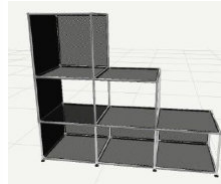

Regal USM Haller
B/T/H: 150/50/124,5 + 4 cm

Ausführung
Bestehend aus 3 Ebenen
oberste Ebene (Höhe 50 cm) 1
Element breit à 50 cm
nach links geschlossen,
Rückseitiges Tablar perforiert,
nach rechts geöffnet
mittlere Ebene (Höhe 39,5 cm) 2
Elemente breit à 50 cm, nach links
geschlossen, mittig, rechts und

Regal USM Haller
USM **1 Stk**

Listenpreis zzgl. MwSt 1.409,33 €

19074 Fabrikneu Grün Gelb Orange
1