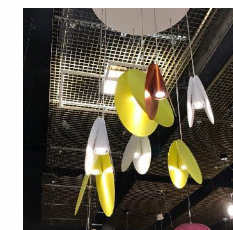

Pendelleuchte "LT05 NORTH"
Design: Eva Marguerre, Marcel Besau, 2014
bestehend aus:
- Baldachin, Stahl pulverbesch. Signalweiß, Ø/H 55/4 cm
- 3 x Leuchte Stahl pulverbesch. Signalweiß, Ø 23 cm
- 1 x Leuchte Stahl pulverbesch. Schwefelgelb Ø 23 cm
- 2 x Leuchte Stahl pulverbesch. Schwefelgelb Ø 33 cm
- 1 x Leuchte Kupfer geschliffen Ø

Pendelleuchte "LT05 NORTH"

E15

1 Stk

Listenpreis zzgl. MwSt 2.500,00 €

30006

1