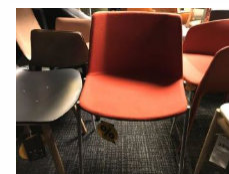

Niedriger Stuhl "Caratos" SCA57B
Design: Antonio Citterio
B/T/H: 57/54,5/67, SH: 41 cm
Bezug: Leder KS 350 Kasia
Dunkelbraun (1227350)
Gestell: Bernsteinfarben lackiert (0137A)

Stuhl "Aiku Soft"
Design: Jean Marie Massaud
B/T/H 58/55/78 cm
SH: 46,1 cm
gepolsterte Sitzschale
Farbe: Rot
Material: Polypropylen
Gestell: keilförmige Beine
Farbe: Chrom schwarz glänzend

Stuhl "Aiku Soft"
MDF ITALIA

1 Stk

Listenpreis zzgl. MwSt 665,00 €

35382

Fabrikneu Grün Gelb Orange

1