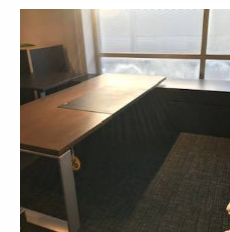

Schreibtisch "Udo"
Design: Nurus
B/T/H: 160/80/74 + cm
Tischplatte Melamin weiss
Untergestell elektrisch
höhenverstellbarAußenseite weiß
lackiert

Schreibtisch "Q3"
200x100 cm
Tischplattenstärke: 25 mm
Platte: softweiß
Gestell: lichtweiß
inkl. Kabelauslass