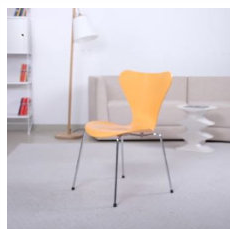

Stapelstuhl "3107"
Design: Arne Jacobsen, 1952
B/T/H: 50/52/80,5 cm
SH: 46,5 cm
Ausführung:
Material: Schichtholz, decklackiert
Sonderfarbe: apricot
Gleiter für Teppichboden

Sonderfarbe: nicht nach lieferbar

Stapelstuhl "3107" FRITZ HANSEN

1 Stk

Listenpreis zzgl. MwSt 455,00 €

36969