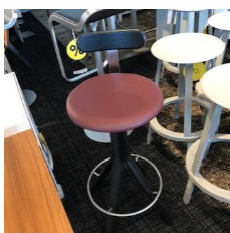

Bar stool "Pop", Gärsnäs
Design: Pierre Sindre & Patrik Bengtsson, 2015
B/T/H: 47,9/47,9/87,9 cm
SH: 67cm

Barhocker, höhenverstellbar, mit Rückenlehne
Untergestell: Holzgestell, 4-Fuß, Esche schwarz,
Farbe: NCS S9000-NCS mit Fußring
Sitz: gepolstert mit Lederbezug

Barhocker "INOUT"
Barhocker "INOUT"
B/T/H:39/48/111 cm
Sitzhöhe 78 cm
Aluminium pulverbeschichtet
Farbe: weiß
Kategorie F
für den Aussenbereich