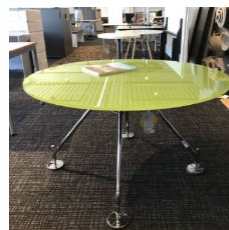

Tisch "Nomos", rund Glas grün
Design: Norman Foster
ø/H: 120/74 cm
Plattenstärke: 2,5 cm
Platte: Glas unterlackiert
Farbe: Grün / Kiwi
Gestell: verchromt
Gleiter: Kunststoff schwarz

**Tisch "Nomos", rund Glas
grün**
TECNO SPA

1 Stk

Listenpreis zzgl. MwSt 3.423,00 €

36223

Fabrikneu Grün Gelb Orange

1