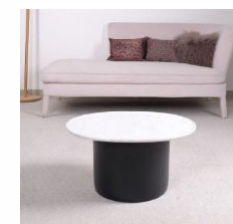

Beistelltisch "Reverse Occasional"

ANDREU WORLD

1 Stk

Listenpreis zzgl. MwSt 679,00 €

24675

Fabrikneu Grün Gelb Orange

1

Beistelltisch "Button"
Design: Edward Barber & Jay Osgerby
Ø/H 66/35 cm
Plattenstärke: 2 cm
Ausführung Platte: Marmor weiß Carrara
Ausführung Gestell: schwarz satiniert 3764E