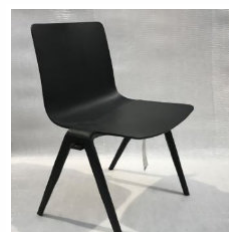

Stapelstuhl "A-Chair" BRUNNER GMBH

1 Stk

Listenpreis zzgl. MwSt 312,00 €

32865

Fabrikneu Grün Gelb Orange

1

Stapelstuhl "A-Chair"
Design: Jehs & Laub
B/T/H 53/55/81 cm
Sitzhöhe 46 cm
Kunststoffschale und Gestell
Farbe: LAVA RAL 7021
mit Reihenverbindung
Kunststoffgleiter