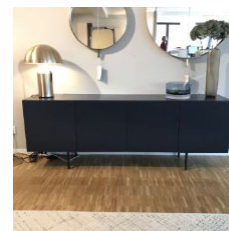

Lowboard "HUE "
Design: Jehs & Laub
B/T/H 200/45/74 cm
Zweiteiliger Korpus mit jeweils
einem verstellbaren Fachoden
und 4 Türen in MDF lackiert
Farbe: Stahlblau (Akzentfarbe 51)
4 Fuß-Untergestell (H: 20cm)
schwarz pulverbeschichtet

System Sideboard "S290"

THONET

1 Stk

Listenpreis zzgl. MwSt 3.930,00 €

29439

Fabrikneu Grün Gelb Orange

1

Sideboard "WOGG 53", Schieberollo weiß

WOGG

1 Stk

Listenpreis zzgl. MwSt 2.779,00 €

36209

Fabrikneu Grün Gelb Orange

1

Lowboard "HUE "

ZOOM MOBIMEX AG

1 Stk

Listenpreis zzgl. MwSt 2.575,00 €

39550

Fabrikneu Grün Gelb Orange

1