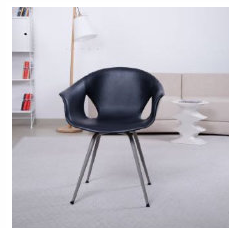

Stuhl "Ginger Ale"
Design: Roberto Lazzeroni, 2012
B/T/H: 63/55/81 cm
SH: 45 cm
Innenfläche: Leder SC 10
Anthrazit
AuÙenseite der Sitzschale:
Zement
4 Fuß Gestell: Anthrazit
Gleiter: schwenkbare
Kunststoffkappe mit Filzplättchen