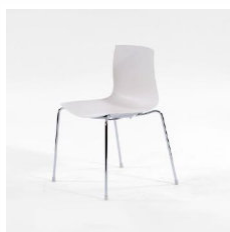

Sessel "Palm" 1215
ARPER

1 Stk

Listenpreis zzgl. MwSt 686,00 €

42389

Fabrikneu Grün Gelb Orange

1

Stapelstuhl "Catifa 46"
Design: Lievore, Altherr, Molina
B/T/H 56/51/79 cm
Sitzschale: Polypropylen, weiß
(PO101)
Vierfußgestell: verchromt