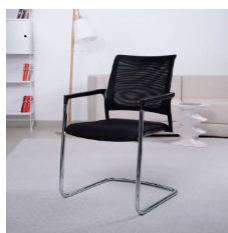

Freischwinger "Duera56" KLÖBER

1 Stk

Listenpreis zzgl. MwSt 901,00 €

21472

Fabrikneu Grün Gelb Orange

1

Freischwinger "Mera"
Maße: B/T/H 57/62/87 cm
Sitzhöhe: 44 cm
Ausführung:
Armlehnen Kunststoff schwarz,
Bezug: Chicago Subway YN009,
Rücken: NetZRücken schwarz,
transparent
Untergestell: hochglanz verchromt