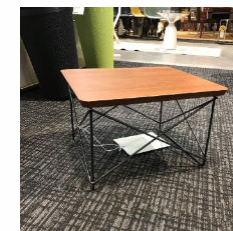

Beistelltisch "LTR Occasional Table", Mahagoni
Design: Charles & Ray Eames, 1950
B/T/H 39,2/33,5/25 cm,
Gestell: Stahldraht
Platte: Furnier Mahagoni *** Auslaufmodell***

Beistelltisch "LTR Occasional Table"

VITRA GMBH

1 Stk

Listenpreis zzgl. MwSt 419,33 €

27939

1

Beistelltisch "LTR Occasional Table"

VITRA GMBH

3 Stk

Listenpreis zzgl. MwSt 335,29 €

4659

3

Beistelltisch "LTR Occasional Table", bl

VITRA GMBH

2 Stk

Listenpreis zzgl. MwSt 419,33 €

38057

2

Beistelltisch "LTR Occasional Table", Ma

VITRA GMBH

1 Stk

Listenpreis zzgl. MwSt 332,00 €

8365

1