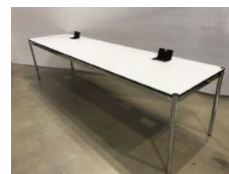

Tisch 300/75/74 cm
Design: USM Haller
B/T/H 300/75/74 cm
Platte: Kunstharz perlgrau