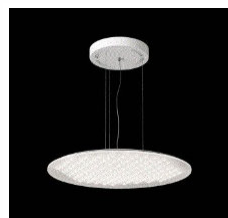

Hängeleuchte "Modul R 120 XL
LED.next"
Design: Nimbus
Ø 65 cm
Seillänge 15-150 cm
Satinierter Acryl-Diffusorscheibe
mit 129 Kegelsenkungen
zur Lichtlenkung und
Ausblendung
Aluminiumträger und Baldachin
weiß
Energieklasse: A
Leuchtmittel: 72W LED

**Hängeleuchte "Modul R
120 XL LED.next"**
NIMBUS ROSSO

1 Stk

Listenpreis zzgl. MwSt 1.371,00 €

25063

1