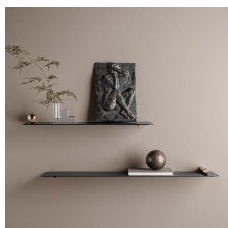

Regal "Profil" umbragrau
E15

2 Stk

Listenpreis zzgl. MwSt 545,00 €

28384

Fabrikneu Grün Gelb Orange

2

Wandregal Flying Shelf Cylinder
Ferm Living
(B/T/H) 80/17,5/4 cm
Metal pulverbeschichtet
Ausführung Chrom
für max. 5 kg Belastungsgewicht
geeignet