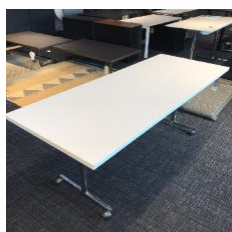

Staffeltisch "TORINO"
Brunner
S9410-0 / Sonder
Säule und Ausleger in Stahlrohr,
Endstücke in Zinkdruckguss,
verchromt,
aufklappbare Tischplatte,
Einhandbedienung,
Plattenoberfläche beidseitig in
A-Qualität.
HPL Uni Dekor SR209 edelweiß
ABS-Umleimer 2 mm stark,
Platte 30 mm stark,

Staffeltisch "TORINO" BRUNNER GMBH

1 Stk

Listenpreis zzgl. MwSt 1.002,01 €

10594

Fabrikneu Grün Gelb Orange

1