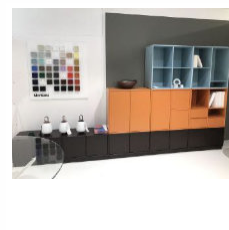

Regal "Montana"
Design: Peter Lassen
B/T/H: 348/38/182,5 cm
bestehen aus:
- 5 x Sockel 1207
- 5 x Korpus 6120P
Farbe: Balsamic
- 1 x Korpus 1112 mit
3 Push-Schubladen 63P
und einem Boden 6X
- 1 x Korpus 1111 mit
3 Push-Türen 612P/66P
und zwei Böden 12X/6X

Regal "Montana" MONTANA

1 Stk

Listenpreis zzgl. MwSt 5.934,00 €

41422

Fabrikneu Grün Gelb Orange

1