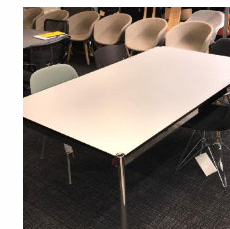

Rechtecktisch USM-Haller, Egger
B/T/H 175/75/74 cm,
Gestell: verchromt,
Platte: Egger F509 silbermatt

Einzelstück
nicht nachbestellbar

**Rechtecktisch USM-
Haller, Egger**
USM

2 Stk

Listenpreis zzgl. MwSt 771,24 €

16982

2