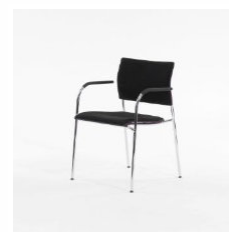

Kufenstuhl "S 44"
THONET

1 Stk

Listenpreis zzgl. MwSt 395,00 €

11356

Fabrikneu Grün Gelb Orange

1

Polsterarmlehnstuhl "S 361 PF"
Design: Delphin Design
B/T/H: 58/55/82 cm
reihbar,
Formholzwanne: Buche gebeizt
(TP1198),
Gestell: Rundrohr, verchromt,
Armauflage: Elastomerkunststoff
Sitz- und Rückenpolster:
Argos (Aktionsstoff), Gruppe 1,
Farbe: schwarz