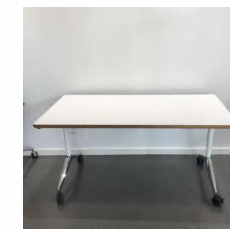

Tisch "Timetable Smart"
Sonderausführung - Musterpaket
Design Andreas Störiko
B/T/H 150/75/73 cm
Ausführung:
Plattengruppe 1
Schichtstoff Softmatt 26/79
Plattenstärke 2,6 cm
gerades Kantenprofil mit
Stoßprofil
Nussbaum, natur geölt

Tisch "Timetable Smart"

WILKHAHN

1 Stk

Listenpreis zzgl. MwSt 1.611,00 €

6369

Fabrikneu Grün Gelb Orange

1