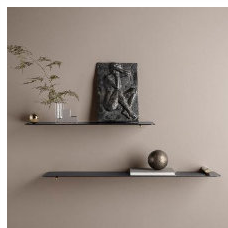

Wandregal Flying Shelf Sphere
Ferm Living
(B/T/H) 60/17,5/6 cm
Metal pulverbeschichtet
Ausführung Chrom
für max. 5 kg Belastungsgewicht
geeignet

**Wandregal Flying Shelf
Sphere Ferm Livin**
FERM LIVING

1 Stk

Listenpreis zzgl. MwSt 157,05 €

41246

Fabrikneu Grün Gelb Orange

1