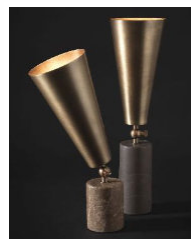

Tischleuchte "Vox"
Design: Lorenza Bozzoli
H/Ø 40/12,5 cm
Brauner Kaiser Marmor
(Marron Emperador marble)
satiniert bronziert
1x LED max 6W E27

Tischleuchte "Vox"
TATO ITALIA

1 Stk

Listenpreis zzgl. MwSt 515,00 €

7883

Fabrikneu Grün Gelb Orange

1