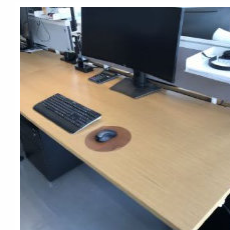

Tischplatte Ad Hoc
Hersteller: Vitra
B 1800 T 800 mm
Furnier Eiche hell C1S17
Art. Nr. 838 102 01

Tischplatte Ad Hoc

VITRA GMBH

2 Stk

Listenpreis zzgl. MwSt 753,78 €

11763

2