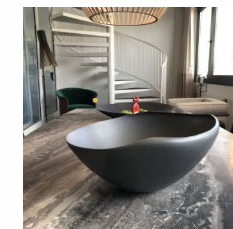

Schale "Big Conchiglia"
Design: Rina Menardi
Ø/H 15/40 cm
Material: Keramik
Farbe: Graphit

Schale "Big Conchiglia"

RINA MENARDI

1 Stk

Listenpreis zzgl. MwSt 257,98 €

3998

1