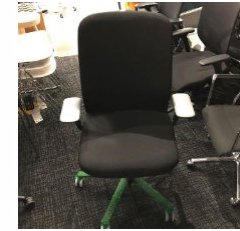

Bürodrehstuhl "AT 187/7"
Design: Wilkhahn
B/H/T 67/98-110/64 cm
SH 40-52 cm
mit Trimensionsmechanik und 3D-Kinematik: mit individueller Gewichtseinstellung, Sitz- und Rückenschale Kunststoff schwarz, Sitz und- Rückenbezug Stoff 37 Racer: 37/99 schwarz, mit Softpolster Sitz

Bürodrehstuhl "AT 187/7" WILKHAHN

1 Stk

Listenpreis zzgl. MwSt 579,00 €

11963

Bürodrehstuhl "AT 187/7" WILKHAHN

3 Stk

Listenpreis zzgl. MwSt 638,00 €

11968

Bürodrehstuhl "AT 187/7" WILKHAHN

1 Stk

Listenpreis zzgl. MwSt 929,00 €

14638

Bürodrehstuhl "AT 187/7" WILKHAHN

1 Stk

Listenpreis zzgl. MwSt 540,00 €

39981

Bürodrehstuhl "AT 187/7"
Design: Wilkhahn
B/H/T 67/98-110/64 cm
SH 40-52 cm
mit Trimensionsmechanik und 3D-Kinematik: mit automat. Gewichtseinstellung, Sitz- und Rückenschale Kunststoff schwarz, Sitz und- Rückenbezug Stoff 37 Racer: 37/99 schwarz, 3D-Vorneigung um 5°, Sitztieferverlängerung