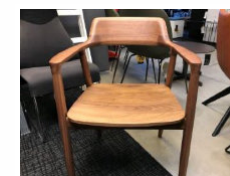

Arm Chair High "Hiroshima"
wooden seat
Design: Naoto Fukasawa
B/T/H 56/53/79 cm
Sitzhöhe: 45 cm
Material: Nussbaum Natur klar lackiert

**Arm Chair High
"Hiroshima" wooden seat**
MARUNI

1 Stk

Listenpreis zzgl. MwSt 1.189,00 €

39158

Fabrikneu Grün Gelb Orange

1