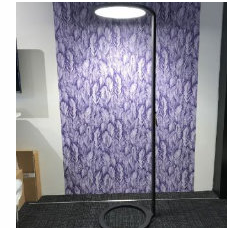

Stehleuchte HELIOS floor, 66W
LED 3000K, switch DIM, schwarz
Hersteller: XAL
Leuchtmittel: 66W LED 3000K
dimmbar
mit einstellbarem Rotor-Reflektor
Montageart: Stehleuchte
Farbe/Oberfläche: Alu-Druckguss
schwarz
Anwendungsbereich:
Innenbeleuchtung
Abstrahlung: direkt/indirekt
Vorschaltgerät: integriert

**Stehleuchte HELIOS floor,
66W LED 3000K,**
XAL MÜNCHEN

1 Stk

Listenpreis zzgl. MwSt 1.575,00 €

31988

1