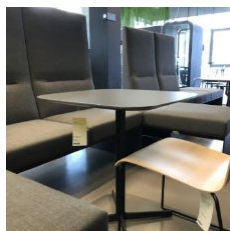

Tisch BANC
B/T/H: 65/65/70 cm
Tischplatte: U12231MP, schiefergrau
Gestell: Stahl beschichtet Lava RAL 7021FS

Tisch BANC
BRUNNER GMBH

1 Stk

Listenpreis zzgl. MwSt 710,94 €

7716