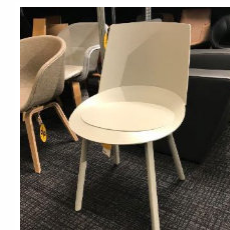

**Stuhl "Nobile Soft", ohne
Armlehnen**
DRAENERT STUDIO

1 Stk

Listenpreis zzgl. MwSt 558,82 €

23072

1

Stuhl "Houdini"
Design: Stefan Diez, 2009
B/T/H: 57,5/50/80 cm
SH: 46 cm
Sitzschale: Schichtholz,
Eiche funiert
Beine: Eiche massiv
Oberfläche gebeizt und lackiert
Farbe: Seidengrau