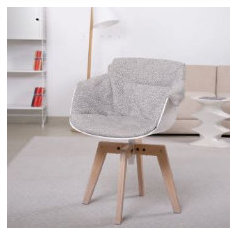

Stuhl "Flow Slim" gepolstert XL
Design: Jean Marie Massaud
B/T/H 55/54,7/76,4 cm
SH 44 cm
Sitzschale: weiß,
gepolstert XL,
Stoffkategorie: D
Stoff: Dune R361 428.039
4 FüÙe aus Eiche massiv,
Bleicheiche

**Stuhl "Flow Slim"
gepolstert XL**
MDF ITALIA

1 Stk

Listenpreis zzgl. MwSt 848,00 €

31258