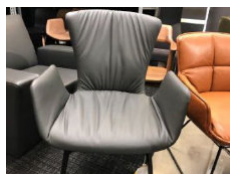

Stuhl "Dexter"
Design: Gino Carollo, 2015
B/T/H 58,5/67/88,5 cm
SH 48,5 cm
Bezug: Leder I R 919
Stahlgestell: Schwarz
Gleiter: PVC-Gleiter

Stuhl "Dexter"
DRAENERT STUDIO

1 Stk

Listenpreis zzgl. MwSt 932,77 €

15630

1