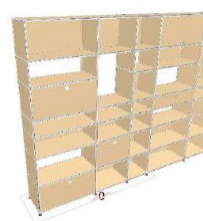

Laptop-Schrank "USM Haller"
Farbe: weiss
abschliessbar

Raumteiler "USM Haller" mit Beleuchtung Haller
B/T/H 285/35/207,5 + 4 cm
Farbe: Beige