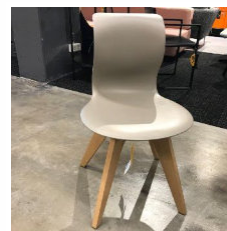

Stuhl "Pro Chair",
Viersternholzgestell
Design: Konstantin Gricic
B/T/H: 47,5/49,5/80,5 cm
SH: 46 cm
Sitzschale Größe 6
ohne Polster
Farbe: warmgrey (BCS S 5005-
Y20R)
Viersternholzgestell
Gestell: Vierstern-Holzgestell Gr.
6
Gestellfarbe: Eiche

Stuhl "Pro Chair", Viersternholzgestell FLOETOTTO GMBH

1 Stk

Listenpreis zzgl. MwSt 295,00 €

12413

1