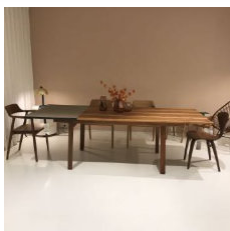

Ausziehtisch "Maisa"
Design: Carlo Clopath
B/T/H: 170-240/100/74 cm
Tischplatte und Untergestell
Schwarzruss massiv
(mit Splintanteil)
Kante Unterseite gerundet bzw.
gerade
geölt
mit Ansteckplatteplatte Oberfläche
Fenix Castoro Ottawa (NTM 0717-
beige)
Kante MDF schwarz lackiert

Ausziehtisch "Maisa"

ZOOM MOBIMEX AG

1 Stk

Listenpreis zzgl. MwSt 6.115,00 €

39334

Fabrikneu

Grün

Gelb

Orange

1