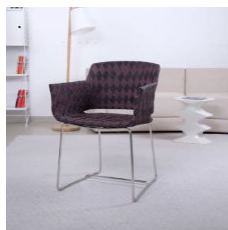

Stuhl "1-370 select"

V. NORDECK VERT

1 Stk

Listenpreis zzgl. MwSt 571,00 €

37938

Fabrikneu Grün Gelb Orange

1

Armlehnstuhl Kente
Design: Philippe Bestenheider
B/T/H: 59/58/79
SH:46 cm, ALH: 66 cm
Sitzfläche und Rückenlehne in
Farbe multicolor brown
Gestell: INOX 304 poliert
Struktur: Kunstfaser