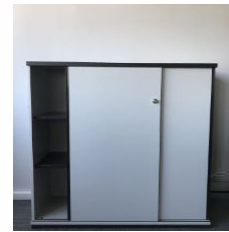

Schiebetürenschrank "Acta-Classic" 30H

B/T/H 120/42/110 cm
Ausführung:
- Korpus und Abdeckplatte lichtgrau
- Abdeckplattenkante anthrazit
- Sockel anthrazit
- Griffleiste anthrazit

Ausstattung:
- Basiseinrichtung (Fachböden)

**Schiebetürenschrank
"Acta-Classic" 30H
KÖNIG NEURATH**

5 Stk

Listenpreis zzgl. MwSt 571,08 €

4239

3

2