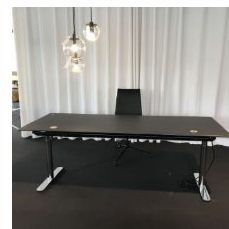

Tisch "HiLow 2"
Design Peter J. Lassen & Joakim Lassen
B/T/H 90/220/63,5-127 cm
Ausführung:
* Gestell D 11 chromglänzend
* Tischplatte aus Linoleum
* Tischplattenfarbe schwarz, Black Lino
* elektrisch höhenverstellbar
* Edelstahlbedienung in der Tischplatte rechts
* Kabeldurchführung inkl

Tisch "HiLow 2" MONTANA

1 Stk

Listenpreis zzgl. MwSt 2.889,00 €

5411

1