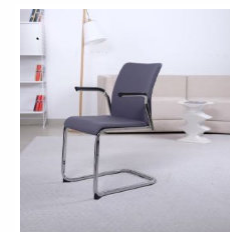

Freischwinger "Eastside"
B/T/H: 47,4/57/83,5 cm
Sitz und Rücken gepolster
Bezug: Stoff Gaja
Farbe: Pfeffer
Armlehnen: Kunststoff schwarz
Gestell: Freischwinger verchromt
Gleiter: Kunststoff
stapelbar bis 6 Stück

Stuhl 'Tangerine Chair' RESIDENT

1 Stk

Listenpreis zzgl. MwSt 395,00 €

37693

Fabrikneu Grün Gelb Orange

1

Stuhl "226" ROLF BENZ AG

3 Stk

Listenpreis zzgl. MwSt 692,00 €

29783

Fabrikneu Grün Gelb Orange

3

Time Out Chair SERRALUNGA SRL

1 Stk

Listenpreis zzgl. MwSt 345,00 €

33755

Fabrikneu Grün Gelb Orange

1

Freischwinger "Eastside" STEELCASE AG

1 Stk

Listenpreis zzgl. MwSt 509,00 €

35578

Fabrikneu Grün Gelb Orange

1