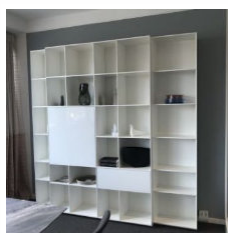

Nex Regal
Design: Studio Piure
bestehend aus 4 Regal-
Elementen
- von links nach rechts -

1) B/T/H = 30/28/224 cm
  Ausführung offen mit Fachböden
2) B/T/H = 70/36/224 cm
  Ausführung mit Türe mittig
3) B/T/H = 70/36/224 cm
  Ausführung mit Schubkasten
4) B/T/H = 50/28/224 cm

Nex Regal

PIURE

1 Stk

Listenpreis zzgl. MwSt 5.623,53 €

3237

Fabrikneu Grün Gelb Orange

1