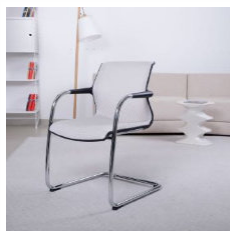

Freischwinger "Unix"
Design: Antonio Citterio
B/T/H: 56/57/83 cm
Sitz- und Rückenbezug
in Stoffbezug DiamondMesh
Farbe: soft grey
Rahmen und Armlehnen
in Kunststoff
Farbe: basic dark
Untergestell: verchromt
nicht stapelbar
Gleiter: Filz

Freischwinger "Unix"

VITRA GMBH

1 Stk

Listenpreis zzgl. MwSt 503,36 €

34355