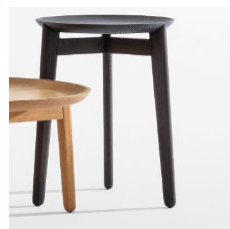

Beistelltisch "Plaisir 1"
mit abnehmbarem Tablett
Design: Formstelle
Maß: Ø/H 35/46 cm
Material: Eiche massiv
Tablett + Gestell: Fabbeize
graphitschwarz

Beistelltisch "Plaisir 1"
ZEITRAUM GMBH

1 Stk

Listenpreis zzgl. MwSt 404,00 €

10568

1