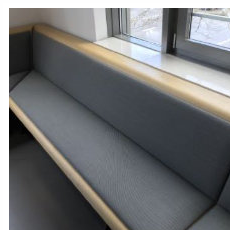

modulares Sitzmöbelsystem "Zinta

ARPER

1 Stk

Listenpreis zzgl. MwSt 4.226,00 €

35049

Fabrikneu Grün Gelb Orange

1

modulares Sitzmöbelsystem
"Zinta Waiting" 3 Plätze 90° links
Design: Lievore, Altherr, Molina,
2014
B/T/H 246,5/55,5/76,5 cm
Sitzhöhe: 42 cm
Bezug Code: H
Stofftyp: ST Steelcut Trio Kvadrat
Stofffarbe: ST00153
Gestell: Eiche
Stuhlbeine: Anthrazitgrau lackiert