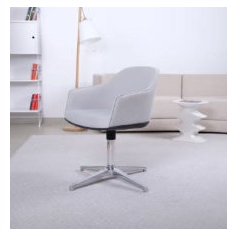

Stuhl "Softshell Chair"
cremeweiss/sierragrau Vierstern
Untergestell
Design: Ronan & Erwan
Bouroullec
B/T/H 62/56/83 cm
SH 44 cm
Bezugsmaterial: Plano F30
Bezugsfarbe:
cremeweiss/sierragrau
Untergestell: Aluminiumfuss
poliert
Fussuntersatz: Filzgleiter für

Stuhl "Softshell Chair" cremeweiss/sierr

VITRA GMBH

1 Stk

Listenpreis zzgl. MwSt 736,97 €

36505

Fabrikneu Grün Gelb Orange

1