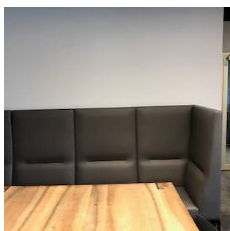

Loungesystem "Banc"
Design: Jens & Laub
(modular)
B/T/H: 140/70/133 cm

mit 2 Sitzeinheiten:
PUR-Formschaumteil mit einem
Einleger aus Quadratstahlrohr, im
Sitzbereich mit einer
Unterpolyesterung aus
dauerelastischen Polstergurten
Bezug: Leder Torro (Gruppe C)
Leder Nr. 5/2994 mikado