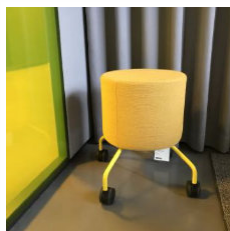

Hocker "Drop"
Design: Pauline Deltour
B/T/H 44/44/47 cm
ST/SH 33/47 cm
auf Rollen
Bezug: senf Stoff 9560 ST 453
Stoffgruppe 95
abnehmbar (Gummizug)
4- Fuß Metallgestell
pulverbeschichtet
Farbe: verkehrsgelb
Sonderfarbe RAL 1023
Rollen weich für alle Böden

Hocker "Drop"

COR

1 Stk

Listenpreis zzgl. MwSt 490,00 €

8002