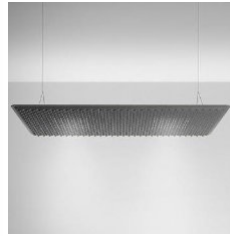

Pendelleuchte "EGGBOARD
Matrix dir/ind"
Design: Giovanni Jacobone -
Massimo Røj
L/B/H/: 159,5x79,5x5,6cm
mit schallabsorbierenden
Eigenschaften
Farbe: grau
direkt / indirekt strahlend
inkl. 76W LED 3000K 7043lm

Pendelleuchte "EGGBOARD Matrix"

ARTEMIDE

1 Stk

Listenpreis zzgl. MwSt 1.960,00 €

36526