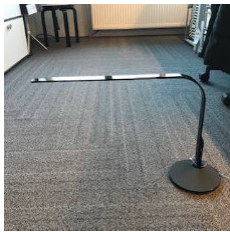

Tischleuchte "LIM"
Farbe: schwarz
LED - 7W 3000K 295L 100-240V
50-60Hz
incl. Dimmer & USM Charging
Port