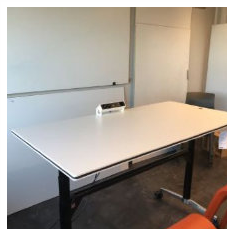

Tisch "Timetable Lift 615/00"
B/T/H: 160/80/73-139 cm

Tischplatte in Schichtstoff: 24 Unidekor,
Farbe: 20 weiß,
Plattenstärke: 26 mm,
Unterzug: Schichtstoff,
Kantenvariante: verdeckt,
Kantenprofil: Kante gerade mit Stoßprofil,
Kantenoberfläche: farbgleich lackiert,