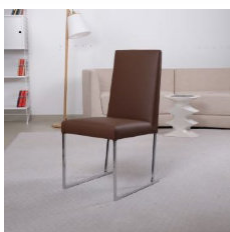

Stuhl "Solo", Fa. B&B Italia
Design: Antonio Citterio
B/T/H: 42 / 57 / 88 cm, SH: 47 cm
Bezug: Leder Gamma Kat. Gamma
Farbe: Col. 1226340 nougat braun
Gestell: Aluminium glanzpoliert
Gleiter Kunststoff

Stuhl "Solo", Fa. B&B Italia

Listenpreis zzgl. MwSt 973,95 €

4628 Fabrikneu Grün Gelb Orange
6

6 Stk