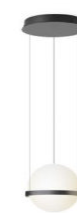

Pendelleuchte "Guise"
Design: Stefan Diez
B/H 89/max. 200 cm
Schirm/Diffuser:
Borosilikatglas
Körper Alu
Lack graphit matt
6x LED Stripe
24V 5W
Optischer Sensor/elektronische
Regulierung

Pendelleuchte "HALO"
Design: Martin Azua
Höhe: max. 250cm
Ringdurchmesser: 55cm
Leuchtenkörper PMMA
Baldachin: matt weiß lackiert
inkl. 2xLED Strip 24V 26W
inkl. Betriebsgerät dimmbar 1-10V