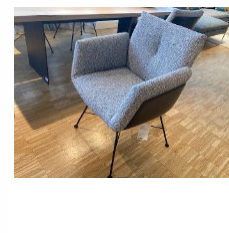

Stapelstuhl 'Shrimp' COR

1 Stk

Listenpreis zzgl. MwSt 574,79 €

24855

1

Stuhl "Alvo"
Design: Jehs+Laub
B/T/H: 66/63/87 cm
Sitzhöhe: 47 cm
mit Armlehnen
Bezug: 5012 Stoff blau-ecru
Stoffgruppe: 50
Schale: M20 Lack schwarz
Gestell: 4-Fuß Drahtgestell, M20
Lack schwarz
mit Kunststoffgleiter