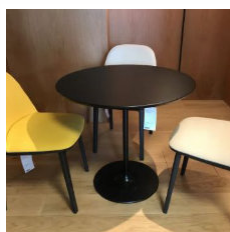

Tisch "Dizzie" schwarz
Design: Lievore, Altherr, Molina, 2004
Ø/H 80/74 cm
Tischplatte: MDF schwarz
Tellerfuß: schwarz V39
Sonderanfertigung

Tisch "Dizzie" schwarz ARPER

1 Stk

Listenpreis zzgl. MwSt 839,00 €

36987

1