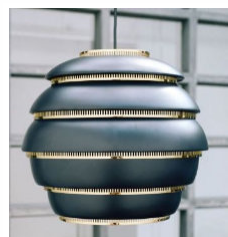

1

Hängeleuchte A331 "Beehive",
Design: Alvar Aalto, 1953
Ø/H: 33/30 cm
schwarz lackiertes Aluminium
innen weiß
messingbeschichtete Stahlringe,
poliert
schwarzes Kunststoffkabel

mit Kontaktstecker zur Decke
Kabellänge 2,5m
220-240 V 50HZ
max.75W E27