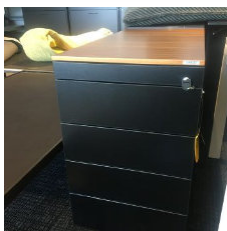

Standcontainer U12/90
Standcontainer U12/90

Aufteilung: 1-3-3-3-3
Platte: Ahorn natur
Gehäuse & Front: Titan
Maße: B/T/H 44,3 x 90 x 71,5 cm
13er Oberboden: Amerikanischer Nussbaum
Korpus & Front: Melamin schwarz mit Schloss, Fronten ohne Griff
Materialauszug mit Softclose

Standcontainer U12/90 VARIO

1 Stk

Listenpreis zzgl. MwSt 930,00 €

36296

Fabrikneu Grün Gelb Orange

1