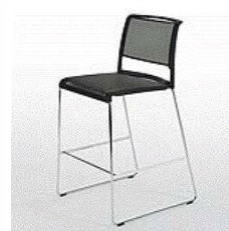

Barstuhl "Aline 230/5" schwarz
Design: Andreas Störko
B/T/H: 54/61/105 cm, SH 69 cm
ohne Armlehnen,
Sitz/Rücken aus Polyamid
bespannt mit Netzgewebe
Farbe: schwarz
Gestell: glanzverchromt

Aktualisiert: 03/2020

Barstuhl "Aline 230/5"
schwarz
WILKHAHN

1 Stk

Listenpreis zzgl. MwSt 467,00 €

30262

Fabrikneu Grün Gelb Orange
1