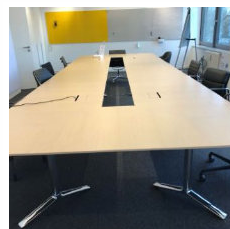

Konferenztisch "TALK"
Design: Wilhelm Renz GmbH
bestehend aus:
2 x Rechtecktisch Eiche hell
à B/T/H 220/85/73 cm
2 x Eckplatte links Eiche hell
à B/T/H 190/85/73 cm
2 x Eckplatte rechts Eiche hell
à B/T/H 190/85/73 cm
2 x Kopfplatte Eiche hell

Konferenztisch "TALK" RENZ WILHELM

1 Stk

Listenpreis zzgl. MwSt 22.965,00 €

35167

Fabrikneu Grün Gelb Orange

1

Klapptisch "Use Me"
Tischplatte: rechteckig, klappbar
mit Arretierung
Oberfläche: HPL, in
Tischoberfläche eingelassen,
Farbe: hellgrau uni
Tischunterseite: schwarz
Griff und Spähre: schwarz
Untergestell: schwarz
inkl. Pad-Halterungssystem
Auf Rollen, schwarz

Klapptisch "Use Me" SITLAND S.P.A

1 Stk

Listenpreis zzgl. MwSt 415,00 €

8650

Fabrikneu Grün Gelb Orange

1