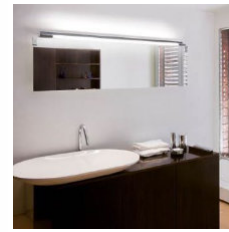

Wandleuchte "Millenium"
Design: Ramos & Bassols
B/T/H 98,5/9,9/5,2 cm
Ausführung: Chrom
Reflektor: Chrom
Diffusor: Polycarbonat
mit Blende
geeignet für's Badezimmer
Energieeffizienzklasse: B
1 x G5 - T5 230V 39 W
Leuchtmittel nicht inkl.

Wandleuchte "Millenium"

VIBIA LIGHTING

1 Stk

Listenpreis zzgl. MwSt 535,00 €

32132