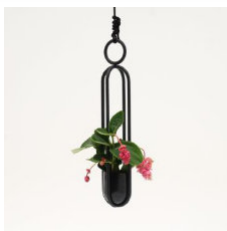

Blumenampel "Ashes II- mid"
Design: Zschow Petkow
H 109 cm
Gefäß:
H/Ø 24/17,5 cm
Stahlrohrrahmen aus Ø 22mm
Rundrohr
Pulverbeschichtung schwarz ,matt
Material: Gummi
(Rotations Gusseisenverfahren)
inklusive Hängeseil ca. 220cm
und
Montagezubehör

Blumenampel "Ashes II- mid"

ATELIER HAUßMAN

1 Stk

Listenpreis zzgl. MwSt 440,00 €

5583

1