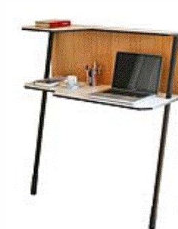

Doppelarbeitsplatz "Q40"
Design: HOLMRIS B8
B/T/H: 160/7/61-128 cm
elektrisch höhenverstellbar
bestehend aus:
- 2 x Tischplatte (19mm), 160/80 cm
Laminat weiß (w980) mit ABS Kante
- Schublade unter dem Tisch
- 2 x Kabelwanne unter Schiebeplatte, Farbe weiß
- Bedienpanel Soft-touch Schwarz

Doppelarbeitsplatz Q40
Tischplatte: 2 x 160 x 80 cm
- Elektromotorisch höhenverstellbares Gestell
Doppelt teleskopiert 61-126 cm
- Laserkante weiß
- Plattenstärke 19 mm
- Platte Reinweiß gemäß Bemusterung
- Schiebeplatte, gefräst
- Kabelführung sauber in Kabelkanal unter der

Einzelarbeitsplatz Q20 Holmriss mit Screen
Tischplatte: 160 x 80 cm
Sonderanfertigung mit Screen zur Beibehaltung der Schiebeplattenfunktion
- Elektromotorisch höhenverstellbares Gestell / Doppelteleskopiert 61-126 cm
- Laserkante weiss
- Plattenstärke 19mm

manuell höhenverstellbarer Schreibtisch "X-Table"
Design: KiBiSi
B/T/H 160/80/69-127 cm
Oberfläche: Laminat K1015 schwarz
Oberfläche der Kante: schwarze ABS-Kante
Gestell Farbe: schwarz, matt

Doppelarbeitsplatz "Q40" HOLMRIS

2 Stk

Listenpreis zzgl. MwSt 3.648,00 €

38842

2

Doppelarbeitsplatz Q40 HOLMRIS

9 Stk

Listenpreis zzgl. MwSt 1.200,00 €

2116

3

6

Einzelarbeitsplatz Q20 Holmriss mit Scree HOLMRIS

2 Stk

Listenpreis zzgl. MwSt 852,00 €

38848

2

manuell höhenverstellbarer HOLMRIS

1 Stk

Listenpreis zzgl. MwSt 1.528,00 €

36552

1

Q40 Bench inkl. Mittelscreen
Q40- Bench
* B.180 T.90 L.180 cm
* Oberfläche/Kante Eiche handlackiert
* Rechts/Links gewendet: Split
* Kantenprofil: Sprinter Nr.1
* Gestell Typ: DL6 NC Piezo
* Fuß Typ: Bench, Farbe: schwarz
* K/D, 220 V
Mittelscreen:
* L.180 H.65 cm
* Stoff: Alpino weiß, strukturlack

Q40 Bench inkl. Mittelscreen HOLMRIS

1 Stk

Listenpreis zzgl. MwSt 4.374,00 €

38716

1