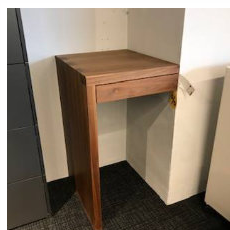

Hay Tisch Loop Stand High

HAY NINE UNITED

3 Stk

Listenpreis zzgl. MwSt 495,00 €

16792

Fabrikneu Grün Gelb Orange

3

Stehtisch SC 52
 B/T/H = 60/70/110 cm
 einseitig an der Wand befestigt
 Ausführung:
 Amerikanischer Nussbaum, natur
 geölt
 mit einem Schub