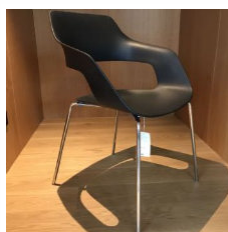

Stuhl "Occo"
Design: Jehs + Laub
B/T/H: 57/58/83 cm
Sitzhöhe: 44 cm
Stapelbar (bis 10 Stück freistehend)
Schale: durchgefärbtes Polypropylen
Farbe: schwarz
Vierbeingestell: Stahlrohr glanzverchromt
Gleiter: Universalgleiter/teflonartig