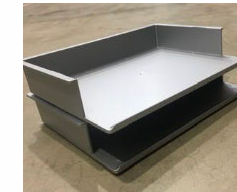

Schminkspiegel "Beauty", moosgrün
Design: Apartment 8
Ø/H: 12/25 cm
5-Fach Vergrößerung mit magnetischem Kugelgelenk, 360° schwenkbar
Material: Fuss und Spiegelträger in MDF, Stab aus Metall
Farbe: Moosgrün

Schminkspiegel "Beauty", moosgrün

RESS SCHÖNBUCH

1 Stk

Listenpreis zzgl. MwSt 203,36 €

30905

1

Schminkspiegel "Beauty", puder
Design: Apartment 8
Ø/H: 12/25 cm
5-Fach Vergrößerung mit magnetischem Kugelgelenk, 360° schwenkbar
Material: Fuss und Spiegelträger in MDF, Stab aus Metall
Farbe: Puder

Schminkspiegel "Beauty", puder

RESS SCHÖNBUCH

1 Stk

Listenpreis zzgl. MwSt 196,64 €

30770

1

Servierwagen "Grace"
Design: Sebastian Herkner
B/T/H 72/46,7/70 cm
Gestell: pulverbeschichtetes Metall
Farbe: nachtblau
obere Ablage: Klarglas, farblich hinterlackiert
Ablage unten: MDF lackiert
Rollen MDF lackiert

Servierwagen "Grace"

RESS SCHÖNBUCH

1 Stk

Listenpreis zzgl. MwSt 1.194,00 €

5685

1

Zeitschriftenregal "COVERSHOW"
Design Christel Helene Schmidt
Maße B.56 H.52,5 T.14 cm
Innenfach B.28 H.34 T.3,5 cm
Ausführung wandhängend
Rückwand Melamin weiss
Acrylglas 2 x .731 hellgrau, 1 x .732 grau

Zeitschriftenregal "COVERSHOW"

RESS SCHÖNBUCH

1 Stk

Listenpreis zzgl. MwSt 319,00 €

15909

1

Ablagefach Babele, 2er Pack, aluminium
Design: Barbieri e Marianelli
B/T/H: 25,5/35/7 cm
Material: Technisches-Polymer lackiert
Farbe: aluminium

Ablagefach Babele, 2er Pack, aluminium

REXITE SRL

2 Stk

Listenpreis zzgl. MwSt 36,05 €

6597

2

Ablagefach Babele, 2er Pack, perlgrau
Design: Barbieri e Marianelli
B/T/H: 25,5/35/7 cm
Material: Technisches-Polymer lackiert
Farbe: perlgrau

Ablagefach Babele, 2er Pack, perlgrau

REXITE SRL

1 Stk

Listenpreis zzgl. MwSt 26,05 €

6596

1