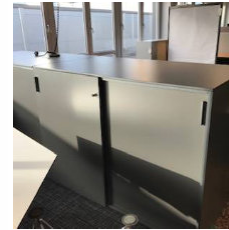

Stauraumsystem "ACTA.PLUS"
Design: König + Neurath
bestehend aus:
3OH
2 Schiebetürenschränke á B/T/H
160/45/115 cm
1 Abdeckplatte B/T 160/90 cm
Farbe Korpus und Front: MA
Anthrazit

[E:Stauraumsystem "ACTA.PLUS"]

**Stauraumsystem "ACTA.
PLUS"**
KÖNIG NEURATH

1 Stk

Listenpreis zzgl. MwSt 2.181,48 €

35196

1