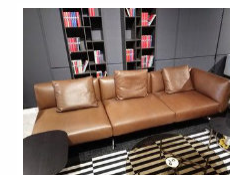

Dreisitziges Sofa "Avio Sofa
System" rechts L-förmiger Tisch
Design: Piero Lissoni
B/T/H 265/121/72 cm
Bezug: Leder Kategorie Y
Venezia
Farbe: braun
rechts L-förmiger Tisch
Tischplatte: Marmor Statuarietto
Gestell hochglänzend Chrom

3 zusätzliche Kissen:
B/H 53/48 cm

Sofa, dreisitzig "Maralunga 40 Maxi"

CASSINA

1 Stk

Listenpreis zzgl. MwSt 5.253,00 €

16807

Fabrikneu Grün Gelb Orange

1

Sofa "Day Bed"

CLASSICON

1 Stk

Listenpreis zzgl. MwSt 3.876,89 €

30204

Fabrikneu Grün Gelb Orange

1

Sofa "La Femme"

EDRA SPA

1 Stk

Listenpreis zzgl. MwSt 6.067,23 €

37471

Fabrikneu Grün Gelb Orange

1

Dreisitziges Sofa "Avio Sofa System" rec

KNOLL INTER

1 Stk

Listenpreis zzgl. MwSt 14.650,00 €

36749

Fabrikneu Grün Gelb Orange

1