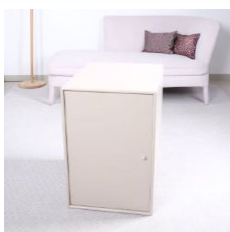

Mitgeliefert werden
Abstandshalter mit Schrauben zur
Ausrichtung gegenüber der Wand.

Aufhängebeschlagn für Element

MONTANA

1 Stk

Listenpreis zzgl. MwSt 24,00 €

31574

1

Element "Wardrobe"
B/T/H: 70/60/47,6 cm
Ausführung:
Element mit Klapptüre inkl. Griff
Farbe: latte 106