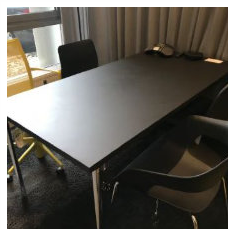

Bankett-Tisch
BRUNE

2 Stk

Listenpreis zzgl. MwSt 295,00 €

10685

Fabrikneu Grün Gelb Orange

2

Klapptisch Brunner Trust
B/T/H: 160 / 80 / 74 cm
Plattenstärke in mm: 30
Gestell: Vierfuß-Gestell,
verchromt
Eckverbindung auf GEHRUNG
Beschlag mit Einhandbedienung,
Ausfallsicherung
ohne Querstreben
Plattenausführung: Spantischler
Platte
Plattenausführung: HPL Arpa