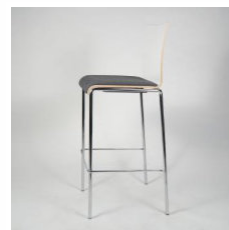

Barhocker "Verona"
Design Wolfgang C.R. Mezger
Maße (B/T/H): 48,5/47/108 cm
Sitzhöhe: 75
Sitzschale HPL-Beschichtet weiss
Sitzpolster: grün
Gestell verchromt
Stapelbar bis 5 Stück

Barhocker "Verona"

BRUNNER GMBH

1 Stk

Listenpreis zzgl. MwSt 426,00 €

10179

1