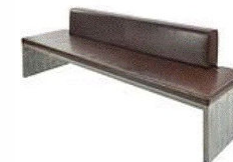

SC02 Bank
B/T/H 240,0/63,0/81,0 cm
teilgepolstert
Untergestell: Eiche geköhlt,
stark gekalkt, geölt
Polster: Leder Jopard 2105
Testa di Moro
Rückenlänge 190,0 cm
Sonderausführung

Oberflächenveredelung durch den
Designer und Künstler Stefan
Knopp

Loungesystem "Banc"

BRUNNER GMBH

1 Stk

Listenpreis zzgl. MwSt 4.970,46 €

15574

Fabrikneu Grün Gelb Orange

1

Loungesystem "Banc"

BRUNNER GMBH

1 Stk

Listenpreis zzgl. MwSt 6.877,95 €

15719

Fabrikneu Grün Gelb Orange

1

Sitzbank "Ona Bench Curved 2020"

FREIFRAU

1 Stk

Listenpreis zzgl. MwSt 2.326,05 €

34371

Fabrikneu Grün Gelb Orange

1

SC02 Bank

JANUA

1 Stk

Listenpreis zzgl. MwSt 4.699,16 €

31727

Fabrikneu Grün Gelb Orange

1