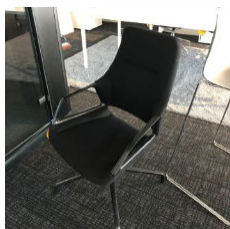

Konferenzsessel "Graph", Stoff
schwarz
Design: Jehs + Laub
B/T/H: 62/64/102 cm
Sitzhöhe: 43 cm
mit mittelhohem Rücken
Einteiliger Sitz- und
Rückenrahmen
vollumpolstert
Bezug: Blend (Kat.60)
Farbe: schwarz
4 Fuß-Untergestell drehbar,
Aluminium beschichtet

Konferenzsessel "Graph", Stoff schwarz

WILKHAHN

1 Stk

Listenpreis zzgl. MwSt 1.797,00 €

38771

Fabrikneu Grün Gelb Orange

1