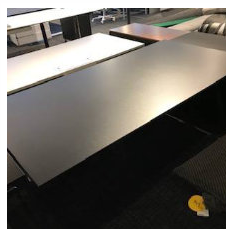

Klappstisch "A-Table"
BRUNNER GMBH

1 Stk

Listenpreis zzgl. MwSt 3.211,00 €

34322

1

Klappstisch "A-Table"
Design: Jehs & Laub
B/T/H 180/90/74 cm
Plattenausführung: HPL (Plattenstärke 30 mm)
Uni-Dekor U007, graphitschwarz
Kantenausführung: CRKL-Kante
Gestell: V-förmige Tischbeine, Aluminiumdruckguss, beschichtet in Farbe lava,
Filzgleiter