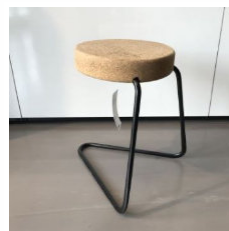

Hocker "CC2"

TECTA

1 Stk

Listenpreis zzgl. MwSt 441,18 €

1761

Fabrikneu Grün Gelb Orange

1

Hocker "CC2"
Design: Joop Couwenberg
Edition mit Korksitz, handgefertigt,
signiert
und nummeriert von Joop
Couwenberg
B/T/H 39/42/48 cm
Gestell: schwarz
pulverbeschichtet