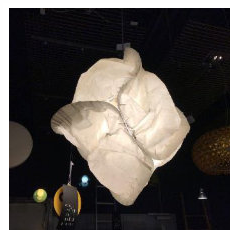

Hängeleuchte "Cloud-30" FL,
Energiesparversion
Design: Frank Gehry, 2005
Ø: ca. 48 cm mit 5 m Zuleitung,
Ausführung: 5 Elemente
aus Polyesthervlies,
Energieeffizienzklasse: A
(o. Leuchtmittel)
für energiesparende
Fluoreszenzlampen ON/OFF
42 W 230 V GX24q-4

**Hängeleuchte "Cloud-30"
FL, Energiesparv**
BELUX

2 Stk

Listenpreis zzgl. MwSt 409,00 €

28286

2