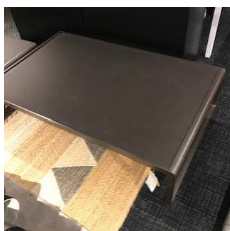

Low Table, long "SIT"
Maße (L x T x H): 147 x 92 x 35 cm
Gestell Aluminium
Ausführung: marron cobre
Tischplatte: Glas
Ausführung: chocolate cod. 81
Inkl. passender Gleiter für Holz- und Steinboden

Low Table, long "SIT"
BIVAQ

2 Stk

Listenpreis zzgl. MwSt 927,00 €

40487

Fabrikneu Grün Gelb Orange

2