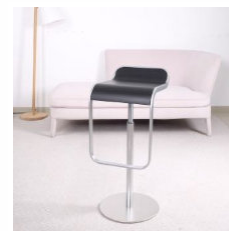

Barhocker "LEM"
Design: Shin+Tomoko Azumi
B/T/H 37/42/66-79 cm
drehbar
Höhenverstellung durch
Gasdruckfeder
Metallgestell matt verchromt
Sitzfläche lackiert schwarz

Barhocker "LEM"
LAPALMA

100 Stk

Listenpreis zzgl. MwSt 404,00 €

33539

86

12

2