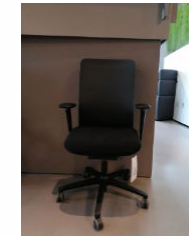

Bürodrehstuhl "AT 187/7"
Design: Wilkhahn
B/H/T 67/98-110/64 cm
SH 40-52 cm
mit Trimensionsmechanik und 3D-Kinematik mit automat. Gewichtseinstellung, Sitz- und Rückenschale Kunststoff schwarz, Sitz und- Rückenbezug Stoff 37 Racer: 37/99 schwarz, und höhenstellbarer Lordosenstütze,

Bürodrehstuhl "AT 187/7"
Design: Wilkhahn
B/H/T 67/98-110/64 cm
SH 40-52 cm
mit Trimensionsmechanik und 3D-Kinematik: mit automat. Gewichtseinstellung, Sitz- und Rückenschale Kunststoff schwarz, Sitz und- Rückenbezug Stoff 37 Racer: 37/99 schwarz, 3D-Vorneigung um 5°, Sitztieferverlängerung

Bürodrehstuhl "AT 187/7"
Design: Wilkhahn
B/H/T 67/98-110/64 cm
SH 40-52 cm
mit Trimensionsmechanik und 3D-Kinematik, mit individuell.Voreinstellung und 3D-Vorneigung um 5°, Tiefenfelderung, Sitz- und Rückenschale weiß, Sitz und- Rückenbezug Stoff 91 Steelcut 983 lichtgrün mit violett,

Bürodrehstuhl "AT 187/7"
Design: Wilkhahn
B/H/T 67/98-110/64 cm
SH 40-52 cm
mit Trimensionsmechanik und 3D-Kinematik: mit individueller Gewichtseinstellung, Sitz- und Rückenschale Kunststoff schwarz, Sitz und- Rückenbezug Stoff 37 Racer: 37/99 schwarz, mit Softpolster Sitz

Bürodrehstuhl "AT 187/7" WILKHAHN

1 Stk

Listenpreis zzgl. MwSt 579,00 €

11963

Bürodrehstuhl "AT 187/7" WILKHAHN

3 Stk

Listenpreis zzgl. MwSt 638,00 €

11968

Bürodrehstuhl "AT 187/7" WILKHAHN

1 Stk

Listenpreis zzgl. MwSt 929,00 €

14638

Bürodrehstuhl "AT 187/7" WILKHAHN

1 Stk

Listenpreis zzgl. MwSt 540,00 €

39981