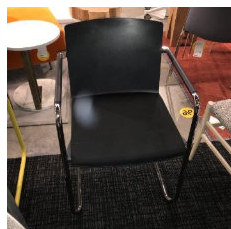

Listenpreis zzgl. MwSt 662,00 €

30232

Fabrikneu Grün Gelb Orange

6

4

Freischwinger "Modus Small"
graues Sitzpolster
Freischwinger "Modus Small"
Design: Franck, Sauer, Wiege
B/T/H: 57/56/85 cm
mit normal hohem Rücken,
Polypropylen-Armlehnen,
Gestell: verchromt,
Bezug: Steelcut grau