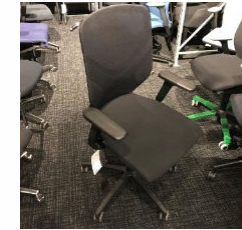

184/7 IN Drehstuhl
Fußkreuz: Kunststoff
Schwenkarm: schwarz matt
beschichtet
Mechanikgehäuse: schwarz matt
beschichtet
weiche Rollen für harte Böden
Sitz-/Rückenschale: schwarz
3D-Vorneigung um 5°: mit
Sitztiefenverlängerung: mit
Bezug: Stoff
Bezugsgruppe Stoff: 37 / Racer

184/7 IN Drehstuhl
WILKHAHN

1 Stk

Listenpreis zzgl. MwSt 818,45 €

# 6828	Fabrikneu	Grün	Gelb	Orange
		1