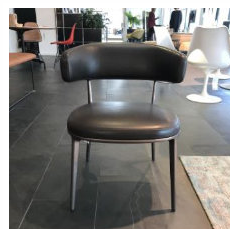

Niedriger Stuhl "Caratos" SCA57B
Design: Antonio Citterio
B/T/H: 57/54,5/67, SH: 41 cm
Bezug: Leder KS 350 Kasia
Dunkelbraun (1227350)
Gestell: Bernsteinfarben lackiert (0137A)

**Niedriger Stuhl "Caratos"
SCA57B**
MAXALTO S.P.A.

2 Stk

Listenpreis zzgl. MwSt 1.224,00 €

12452

Fabrikneu Grün Gelb Orange

2