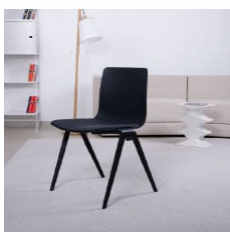

Schalenstuhl "Fina", Farbton Lava

BRUNNER GMBH

1 Stk

Listenpreis zzgl. MwSt 168,30 €

34472

1

Stapelstuhl "A-Chair"
Design: Jehs & Laub
B/T/H 53/55/81 cm
Sitzhöhe 46 cm
Kunststoffschale Farbe: Lava RAL 7021,
mit Sitzpolsterdoppel,
Bezug: 2/0080173 Remix 2
Kvadrat Farbe 173
Gestellfarbe: Lava RAL 7021
Kunststoffgleiter