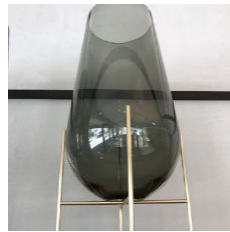

Vase "Echasse M"
Design: Theresa Rand
Ø/H: 22/45 cm
mundgeblasen
Farbe smoked
Gestell: Messing

Vase "Echasse M"
MENU A/S

2 Stk

Listenpreis zzgl. MwSt 251,00 €

12052

2