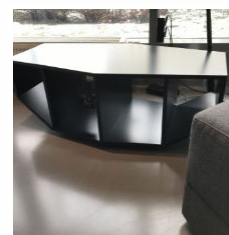

Couchtisch "Scope"
Design: Uwe Fischer
B/T/H 98/49,5/37 cm
Ausführung: lackiert in COR-
Lackfarben,
M20 schwarz,
Nivelliergleiter in schwarz
-Auslaufmodell-

Couchtisch "Scope"

COR

1 Stk

Listenpreis zzgl. MwSt 809,00 €

35541

Fabrikneu Grün Gelb Orange

1