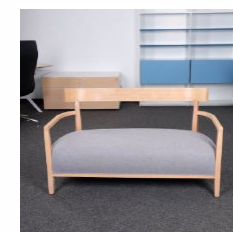

Schlafsofa "Daybe"

NORTHERN LIGHTI

1 Stk

Listenpreis zzgl. MwSt 2.475,00 €

20579

1

Sofa "Victor"
Maße: B/T/H; 130/60/73 cm
Sitzhöhe 38 cm
2-Sitzer Sofa aus Buche
Modell Victor
Bezug in grau T3/100
Gestell in Buche