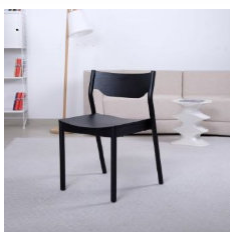

Stuhl "Tangerine Chair"
Design: Simon James, 2012
Maße: H/B/T 77,5 x 50,5 x 51 cm,
SH 43,5 cm

Material: Eiche massiv und
Eichensperrholz
Ausführung: schwarz gebeizt
Ohne Polster

Stuhl "226"
Design: Kai Stania
B/T/H: 63/65/87 cm
SH: 48 cm
Ausführung: ohne Armlehne
Rückenschale: Kunststoff
Farbe: Hochglanz weiß
mit gepolsterter Sitzschale
Bezug: Stoffgruppe 24,
hellbraun melange,
Gestell: Kufengestell, glanzchrom