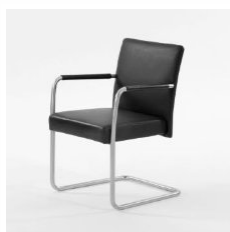

Freischwinger "Jason 1500",
Gestell velourmatt, Leder
schwarz
Design: EOOS
B/T/H : 58/58/96 cm,
Stuhl breit mit offener Armlehne,
lederummantelt,
Gestell: Stahl velourmatt
verchromt,
Bezug: Leder
Farbe: schwarz

Freischwinger "Jason 1500", Gestell verl

WALTER KNOLL AG

1 Stk

Listenpreis zzgl. MwSt 882,00 €

15085

Fabrikneu Grün Gelb Orange

1