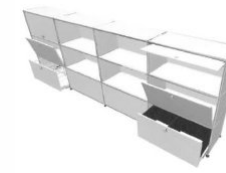

Drucker Möbel USM Haller
Design: Fritz Haller
B/T/H: 50/50/54 cm
Seitentablässe perforiert mit einem Kabeldurchlass
Farbe: reinweiss

Highboard USM Haller
Design: Fritz Haller
B/T/H: 375/35/109 cm
mit 11 Klapptüren und 4 Auszügen (inkl. 3 x mit Schloß) mit 2 HR und hohen Einsätzen (Fronten akustisch wirksam) und einem Zwischentablar
Farbe: graphitschwarz