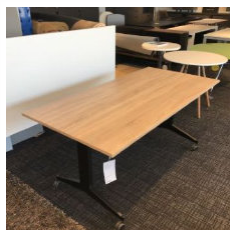

3 Stk

Listenpreis zzgl. MwSt 465,11 €

38613

3

Tisch "Timmy Tilting"
B/T/H: 160/80/71 cm
Tischplatte in Laminat Eiche natur, Kanten ABS, Unterseite, Farbe: weiß, Gestell: pulverbeschichtet, Farbe: schwarz, auf schwarzen Rollen