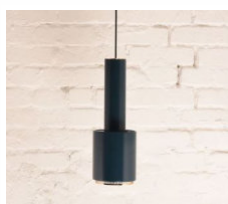

Hängeleuchte "Hand Grenade"
dunkelblau
Design: Alvar Aalto, 1952
Ø 16/44 cm
Stahlschirm dunkelblau lackiert
Ring messingbeschichtet poliert
Leuchtmittel:
220 - 240V 50 HZ
max. 60W E27
Gerätekategorie 1
IP20
Diese Leuchte ist geeignet für
Leuchtmittel der Energieklassen:

Hängeleuchte "Hand Grenade" dunkelblau

ARTEK

1 Stk

Listenpreis zzgl. MwSt 323,00 €

36983

Fabrikneu Grün Gelb Orange

1

Hängeleuchte A110 "Hand
Grenade"
Design: Alvar Aalto, 1952
Ø/H: 16/44 cm
weiß lackierter Stahl
Ring weiss lackiert
Kabel weiß, Länge 2,5 m

max. 60W E27
Leuchtenstecker, 220-240V 50Hz

Hängeleuchte A110 "Hand Grenade"

ARTEK

2 Stk

Listenpreis zzgl. MwSt 329,00 €

28462

Fabrikneu Grün Gelb Orange

2

Hängeleuchte A110 "Hand
Grenade", schwarz/Messing
poliert
Design: Alvar Aalto, 1952
Ø/H: 16/44 cm
schwarz lackierter Stahl
polierter Messingring
Kabel schwarz, Länge 2,5 m

max. 60W E27
Leuchtenstecker, 220-240V 50Hz

Hängeleuchte A110 "Hand Grenade", schwarz

ARTEK

2 Stk

Listenpreis zzgl. MwSt 329,00 €

28461

Fabrikneu Grün Gelb Orange

2

Hängeleuchte A110 "Hand
Grenade", weiß/weiß
Design: Alvar Aalto, 1952
Ø/H: 16/44 cm
weiß lackierter Stahl
weiß lackierter Messingring
Kabel weiß, Länge 2,5 m

max. 60W E27
Leuchtmittel im Preis nicht mit
inbegriffen