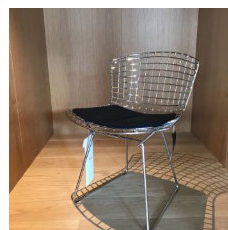

Sessel "Brno", Leder beige KNOLL INTER

1 Stk

Listenpreis zzgl. MwSt 2.480,00 €

34639

Fabrikneu Grün Gelb Orange

1

Stuhl "Bertoia Collection"
Design: Harry Bertoia, 1952
B/T/H: 54/58/73 cm
Sitzhöhe: 45 cm
Gestell: verchromt
Sitzkissen: Stoff Tonus, schwarz
(128T)