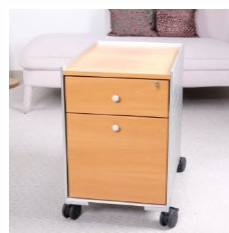

Rollcontainer "Spatio"
Design: Antonio Citterio
B/T/H: 43/60/67 cm
Ausführung:
mit 2 Schublen,
obere Schublade mit Griff inkl.
Schloß
untere Schublade mit
Hängeregistratur und Griff ohne
Schloß
Korpus und Rückwand: Aluminium
natur
Abdeckplatte und Front: Furnier,