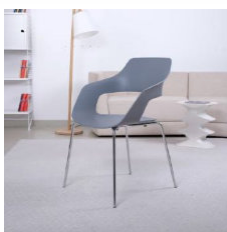

Stuhl "Occo"
Design: Jehs + Laub
B/T/H: 57/58/82 cm
Sitzhöhe: 44 cm
Stapelbar (bis 10 Stück freistehend)
Schale: durchgefärbtes Polypropylen
Farbe: Grau
Vierbeingestell: Stahlrohr glanzverchromt
Gleiter: Universalgleiter/teflonartig