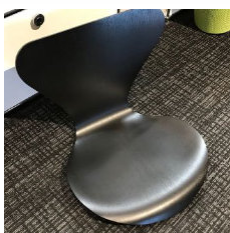

Sitzschale 3107 FRITZ HANSEN

1 Stk

Listenpreis zzgl. MwSt 208,00 €

40119