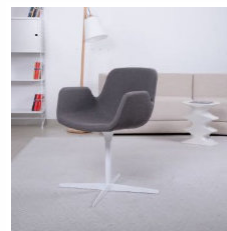

gepolsterter Armlehnstuhl "Pass"
Design: Hee Welling, 2012
B/T/H 59/56/80 cm
SH 46 cm
Stoffkategorie: C
Bezug: 72287
Hallingdal 65 #153
Gestell: Kreuzfuss, weiß lackiert