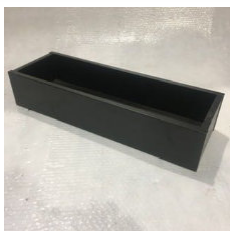

Stapelbox "M1.1."

VARIO

9 Stk

Listenpreis zzgl. MwSt 230,00 €

40339

9