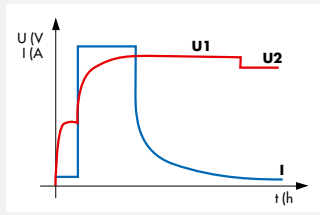

ALCT 12-3, ALCT 24-2 IUoU ДИАГРАММА