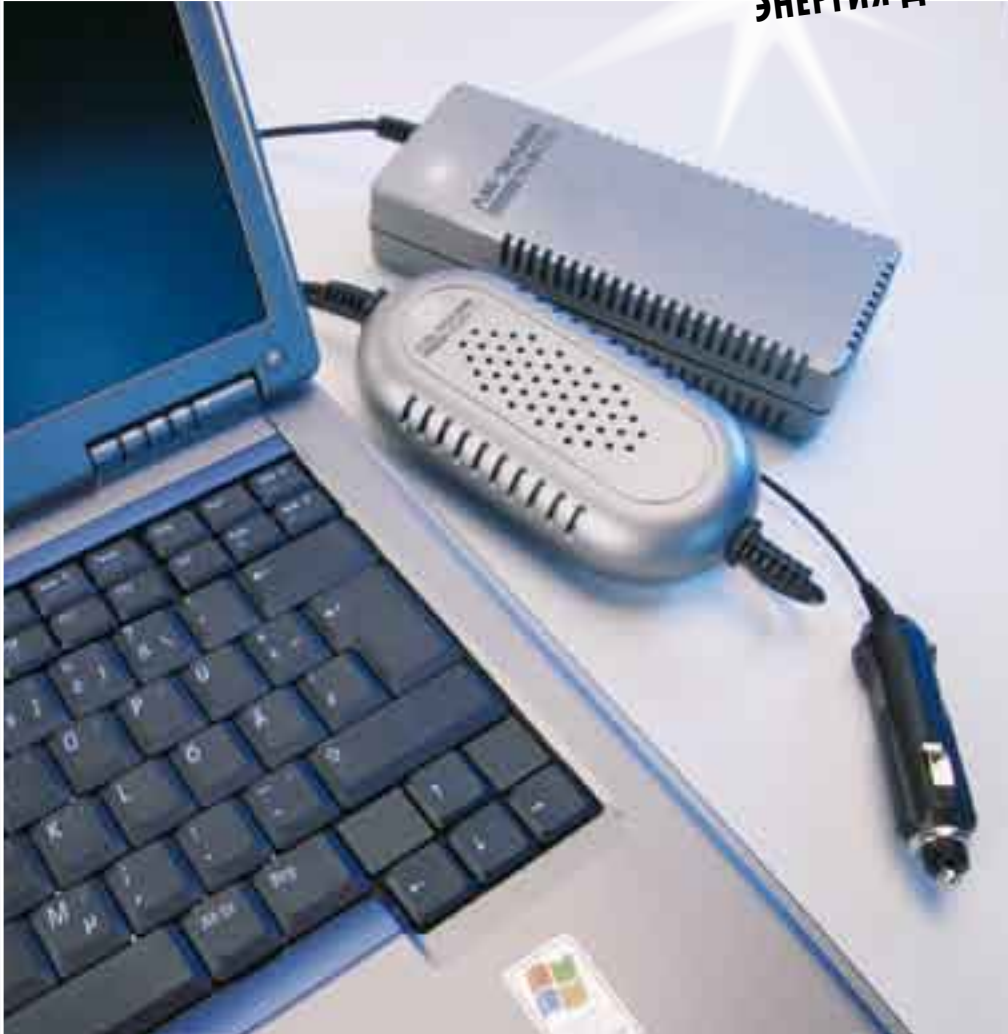

ЭНЕРГИЯ ДЛЯ ВАШЕГО НОУТБУКА!

БЛОКИ ПИТАНИЯ ДЛЯ НОУТБУКОВ

Как правило, в комплекте к ноутбуку прилагается блок питания, но возможно много ситуаций, когда эти два компьютерных блока (ACPS 2460 and DCPS 2460) могут быть полезны.

С изменяемым выходным напряжением от 15 до 24 В и шестью различными соединительными штекерами в комплекте эти блоки питания подходят к большинству современных ноутбуков.

ACPS 2460

Универсальный мощный сетевой блок питания может использоваться в любой стране мира. Он может быть полезен в качестве дополнительного блока питания (один на рабочем месте, другой для путешествий).

DCPS 2460

Этот блок питания предназначен для использования в автомобиле. Вы можете пользоваться ноутбуком в пути или, по крайней мере, заряжать его аккумулятор. Автомобильный блок питания для ноутбука идеален для коммерческих представителей компаний, чья работа связана с ежедневными поездками.