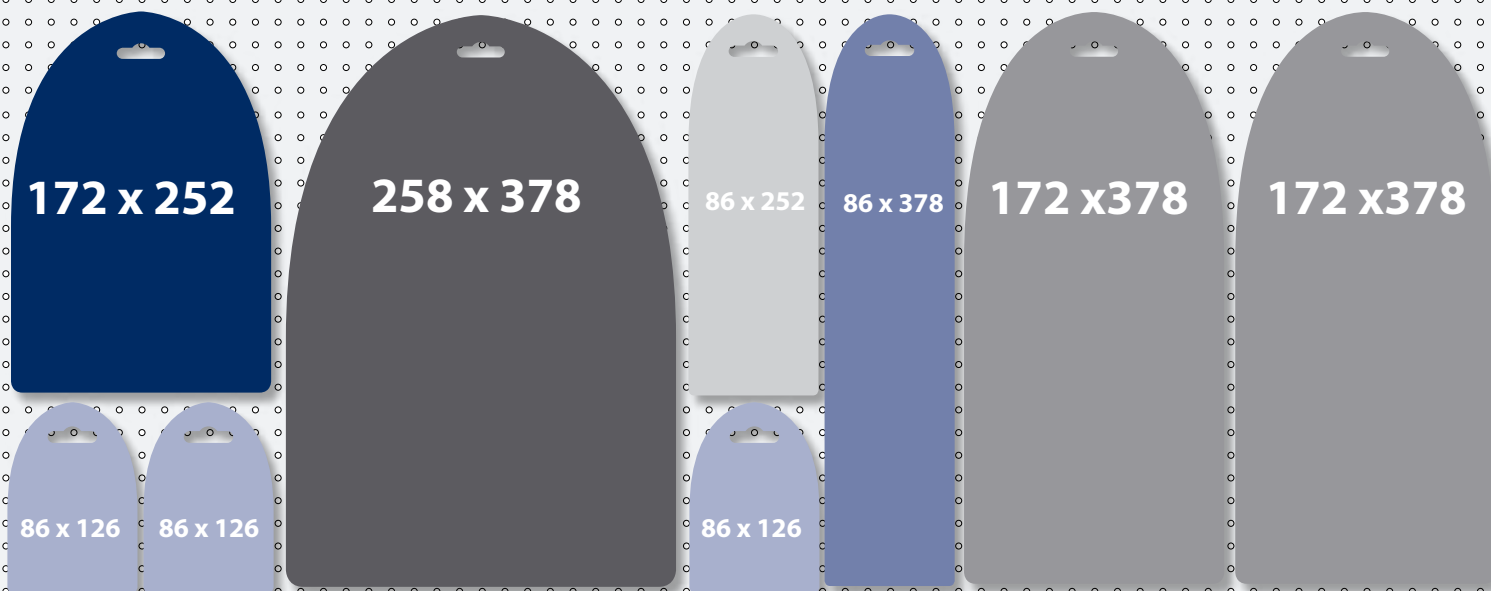

ПРОДВИНУТАЯ КОНЦЕПЦИЯ УПАКОВКИ

Правильно размещенная на витрине привлекательная упаковка безусловно помогает продать товар. 70% всех решений о покупке принимаются покупателем непосредственно в местах продаж, т.е. в Вашем магазине.

Мы полностью пересмотрели нашу упаковку. Прозрачный блистер наглядно демонстрирует содержимое непосредственно на витрине.

Зарядные устройства, аккумуляторы и фонари современного дизайна говорят сами за себя.

Преимущества новой упаковочной концепции очевидны:

- > Стандартные размеры любого блистера, привязанные к размеру блистера для аккумуляторов, гарантируют легкую взаимозаменяемость товаров на витрине, и поэтому

Ваша витрина всегда будет иметь аккуратный внешний вид.

- > Прозрачный блистер дает возможность хорошо разглядеть продукт. Таким образом, покупатель может легко увидеть интересующие его подробности.
- > К блистерам прилагаются картонные карточки на 18 языках. Вы можете вставить в специальную прорезь карточку с информацией на Вашем языке,

для того, чтобы представить основные характеристики продукта на лицевой стороне блистера.

- > К товару прилагаются подробные инструкции на различных языках.
- > Подробную информацию об ассортименте товаров Вы и Ваши покупатели можете найти на сайте в любое время.

СЕРВИС ДЛЯ МАГАЗИНОВ

Мы стремимся помочь магазинам сформировать витрину с использованием наших потребительских товаров в стандартных блистерах.

Сегодня в нашем маркетинговом отделе существует услуга - «Библиотека продукта» для Вашего компьютера, используя которую вы можете создать Ваш собственный блистер-стенд с помощью программы

Adobe Illustrator® (она должна быть установлена на Вашем компьютере, версия 10). Свяжитесь с нами, если захотите получить свою собственную копию такой программы.

По Вашей просьбе мы сами можем создать проект расположения товаров на Вашей витрине. Эта услуга предоставляется по требованию.