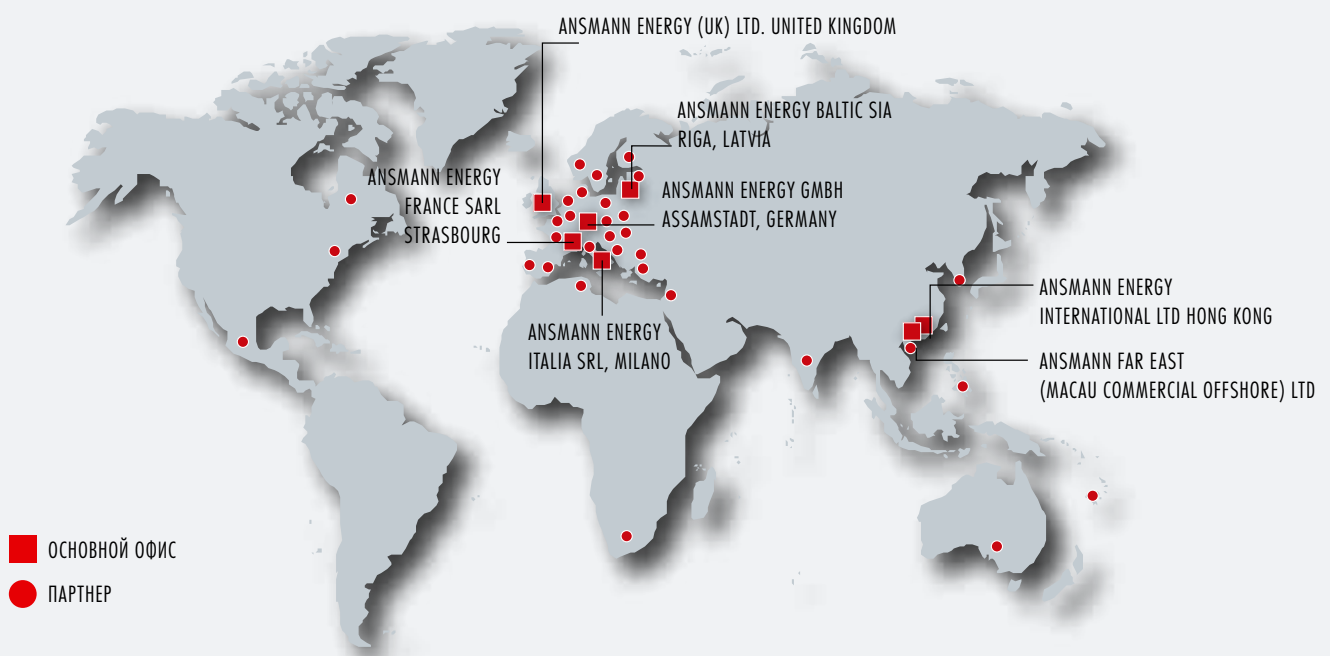

ДОБРО ПОЖАЛОВАТЬ

Фирма ANSMANN ENERGY GMBH, основанная в 1991 году Эдгаром Ансманом, к настоящему времени стала одним из ведущих мировых игроков на рынке мобильной энергии.

Фирма расположена в городе Ассамштадт, на юге Германии, в компании трудятся около 200 человек. Специалисты компании сконцентрировали свои усилия на новых аккумуляторных и зарядных технологиях, а также на разработке фонарей и дополнительных аксессуаров. Продукция полностью соответствует международным стандартам качества и безопасности, у компании ANSMANN ENERGY есть сертификат качества ISO 9001.

Специалисты вкладывают в производимые товары не только свои профессиональные знания, но и душу, что позволяет товарам ANSMANN из года в год становиться призерами независимых европейских потребительских тестов. Фирма ANSMANN ENERGY GMBH имеет свои филиалы в Великобритании, Гонконге, Макао, Италии, Франции, Латвии, а также широкую дистрибьюторскую сеть в Германии и по всему миру.

На складе в Ассамштадте хранится более 4 000 наименований из широкого ассортиментного ряда продукции, в который входят зарядные устройства, блоки питания, батарейки, аккумуляторы, фонари, а также продукция промышленного назначения, изготовленная на заказ. Склад занимает площадь почти 5000м². Высочайшее качество продукции в сочетании с отличным сервисом является основой удовлетворения покупательского спроса.