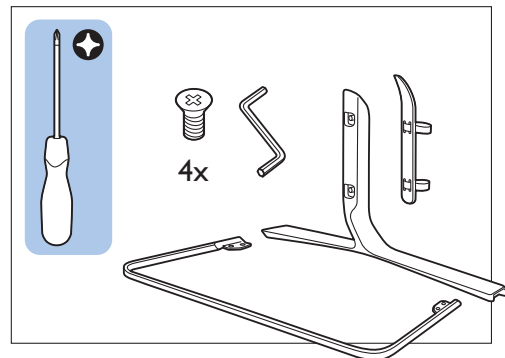

English Read Safety & Warranty
Български Чета Безопасност и Гаранция
Čeština Číst Bezpečnost a Záruka
Hrvatski Čitati Sigurnost i Jamstvo
Dansk Læs Sikkerhed og Garanti
Deutsch Lesen Sie Sicherheit und Garantie
Ελληνικά Διαβάστε την Ασφάλεια και Εγγύηση
Eesti Loe Ohutus ja Garantii
Español Lee sobre Seguridad y Garantía
Français Lire Sécurité et Garantie
Italiano Leggi Sicurezza e Garanzia
Қазақша Қауіпсіздік - Кепілдік
Latviešu Lasīt Drošība un Garantija
Lietuvių Skaityti Saugumas ir Garantija
Magyar Olvassa el Biztonság és Garancia
Nederlands Lees Veiligheid en Garantie

Norsk Les Sikkerhet og Garanti
Polski Przeczytaj Bezpieczeństwo i Gwarancja
Português Leia Segurança e Garantia
Română Citiți Siguranță și Garanție
Русский Читайте Безопасность и Гарантировать
Srpski Pročitajte Bezbednost - Garancije
Slovenščina Preberite Varnost in Garancija
Slovenský Prečítajte Bezpečnosť a Záruka
Suomi Lue Turvallisuus ja Takuu
Svenska Läs Säkerhet och Garanti
ภาษาไทย อ่าน ความปลอดภัยและการรับประกัน
Türkçe Güvenlik ve Garanti okuyun
Українська Читайте Безпека і Гарантія
العربية اقرأ الضمان
עברית קראו הוראות בטיחות ואחריות

1