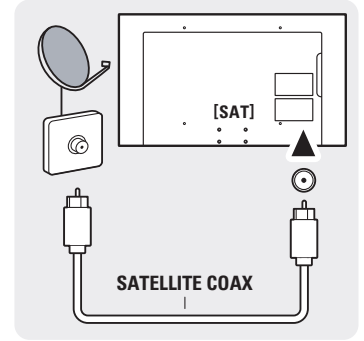

Türkçe	Güvenlik talimatlarını okuyun.
Українська	Читайте інструкції з техніки безпеки.

العربية
عبرית
قراءة تعليمات السلامة.
קראו את הוראות הבטיחות

B

p.6

VESA (x,y)
42"/47" 300x300 M6
55"400x400 M6

Always here to help you