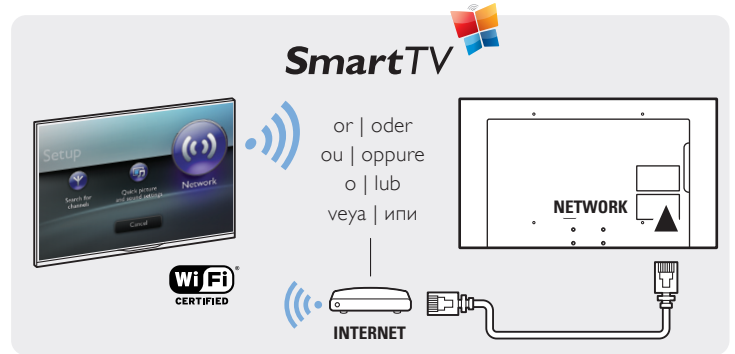

Türkçe	Güvenlik talimatlarını okuyun.
Українська	Читайте інструкції з техніки безпеки.

العربية
عبرית
قراءة تعليمات السلامة.
קראו את הוראות הבטיחות

B

p.6

VESA (x,y)
42"/47" 300x300 M6
55"400x400 M6

Always here to help you