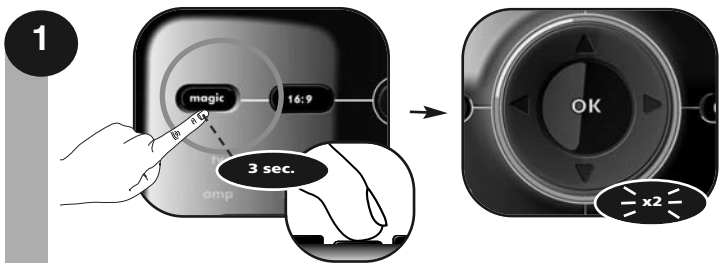

ONE FOR ALL SimpleSet™

- (English) ATTENTION: If your original remote control did not have a Power key the "pause" function will be send instead. Please start a dvd/mp3 playing before performing SimpleSet.
- (Deutsch) ACHTUNG: Wenn Ihre Original-Fernbedienung nicht über eine Ein/Aus-Taste verfügt, wird stattdessen der Befehl „Pause“ gesendet. Starten Sie vor der Ausführung von „SimpleSet“ eine DVD-/MP3-Wiedergabe.
- (Español) ATENCIÓN: si el mando a distancia original no tenía botón de encendido, se transmitirá la función de pausa en su lugar. Reproduzca un dvd/mp3 antes de realizar el proceso de configuración SimpleSet.
- (Français) ATTENTION : si votre télécommande d'origine n'était pas dotée d'une touche marche/arrêt, c'est la fonction « pause » qui lui est substituée. Démarrez la lecture d'un DVD/MP3 avant d'effectuer la programmation SimpleSet.
- (Português) ATENÇÃO: Se o seu controlo remoto original não tiver uma tecla de Alimentação, será enviada a função de "pausa". Inicie a reprodução de dvd/mp3 antes de efectuar a Configuração SimpleSet.
- (Italiano) ATTENZIONE: se sul telecomando originale non era presente il tasto di alimentazione (Power), verrà utilizzata la funzione "pause". Prima di eseguire SimpleSet, avviare la riproduzione di un dvd/mp3.
- (Nederlands) LET OP: als uw oorspronkelijke afstandsbediening geen aan/uit-knop had, wordt het signaal voor de pauze functie verzonden. Start het afspelen van een DVD/MP3 voordat u SimpleSet uitvoert.
- (Polski) UWAGA: Jeśli oryginalny pilot nie miał przycisku włączania/wyłączania, zostanie wysłany sygnał „pauza”. Przed rozpoczęciem szybkiej konfiguracji należy włączyć odtwarzanie dvd/mp3.
- (Česky) POZOR: Pokud původní dálkový ovladač není vybaven tlačítkem Power, bude místo toho odeslán signál funkce „Pause“ (Pozastavení). Před použitím sady SimpleSet zahajte přehrávání DVD/MP3.