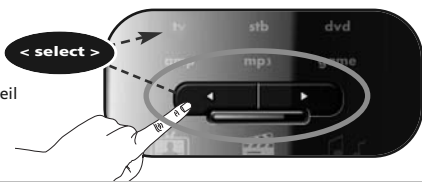

Pour supprimer un appareil de la Commande du volume

- 1) Maintenez la touche magic enfoncée pendant 3 secondes. --> L'anneau bleu clignote deux fois.
- 2) Appuyez sur les touches 9 9 3.
- 3) Sélectionnez la touche correspondant à l'appareil à supprimer de la Commande du volume.
- 4) Appuyez sur la touche VOL-. L'anneau bleu clignote 4 fois.
L'appareil supprimé utilisera ses propres commandes VOL+, VOL- et MUTE.

Exemple de télécommande d'origine (en état de marche)

1

Maintenez la touche **magic** enfoncée pendant 3 secondes. --> L'anneau bleu clignote deux fois.

2

Appuyez sur les touches **9 7 5**.

--> L'anneau bleu clignote deux fois.

3

Sélectionnez l'appareil correspondant (par exemple, **tv**).

4

ATTENTION : placez les deux télécommandes sur une surface plane. Assurez-vous que les deux extrémités que vous dirigez normalement vers les appareils sont bien l'une en face de l'autre.