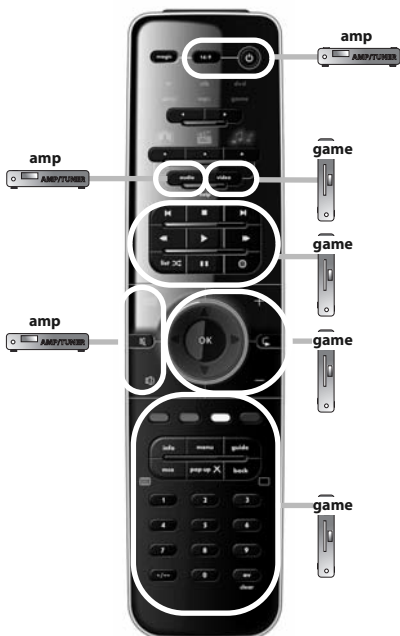

2

Sélectionnez l'appareil à programmer (« tv » par exemple).

3

Maintenez la touche numérique correspondant à votre marque enfoncée (pour une télévision Hitachi, par exemple, appuyez sur 1), jusqu'à ce que l'appareil s'éteigne (maximum 36 secondes). L'anneau lumineux bleu et la diode de mode correspondant à l'appareil s'allument toutes les 3 secondes pendant l'émission d'un signal d'alimentation. Relâchez la touche dès que votre appareil s'éteint pour terminer la configuration.

watch movie : **2** = tv + dvd + amp

watch movie : 3 = tv + game

watch movie : 4 = tv + game + amp

ONE FOR ALL SmartControl™

listen to music : **1** = amp + mp3

listen to music : **2** = amp + dvd

listen to music : 3 = amp + game

- Configuration par code 37
- Configuration par recherche 38
- Commande du volume 39
- Apprentissage (copie) 40
- ONE FOR ALL SmartControl™ 42

Clavier

Vous pouvez configurer les appareils suivants selon 6 modes. Il vous suffit de sélectionner le mode choisi à l'aide des touches fléchées..

help

(ONE FOR ALL SmartControl™)
 • **audio et vidéo** : aide permet tant de trouver la bonne entrée audio/vidéo en mode SmartControl (Il est parfois nécessaire d'appuyer sur cette ou ces touche(s) plusieurs fois).