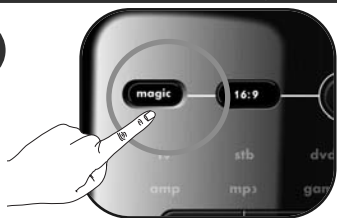

Methode de recherche

1

Maintenez la touche **magic** enfoncée pendant 3 secondes.

--> L'anneau bleu clignote deux fois.

2

Sélectionnez l'appareil correspondant (par exemple, **tv**).

3

Appuyez sur les touches **9 9 1**.

--> L'anneau bleu clignote deux fois.

4

Appuyez sur la touche **marche/arrêt (***)**.

5

Appuyez plusieurs fois sur la touche **CH+** jusqu'à ce que votre appareil s'éteigne.

6

Appuyez sur la touche **magic** pour enregistrer vos paramètres.

Félicitations ! Vous pouvez à présent rallumer votre appareil et le commander sans problème.

--> L'anneau bleu clignote deux fois.

*** ATTENTION : si votre télécommande d'origine n'était pas dotée d'une touche marche/arrêt, vous devez appuyer sur la touche « lecture » à l'étape 4. La lecture de votre DVD/MP3 (par exemple) devrait être lancée à l'étape 5.