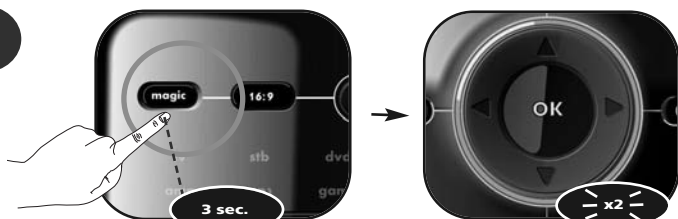

Pour supprimer un appareil de la Commande du volume

- 1) Maintenez la touche magic enfoncée pendant 3 secondes. --> L'anneau bleu clignote deux fois.
- 2) Appuyez sur les touches 9 9 3.
- 3) Sélectionnez la touche correspondant à l'appareil à supprimer de la Commande du volume.
- 4) Appuyez sur la touche VOL-. L'anneau bleu clignote 4 fois.
L'appareil supprimé utilisera ses propres commandes VOL+, VOL- et MUTE.

Apprentissage (copie)

Cette fonction permet d'apprendre (copier) une ou plusieurs fonctions de votre télécommande d'origine (en état de marche) sur la télécommande ONE FOR ALL.

Exemple : apprendre (copier) la fonction « I/II (mono/stéréo) » de votre ancienne télécommande sur le bouton rouge de votre télécommande ONE FOR ALL.

Exemple de télécommande d'origine (en état de marche)

1

Maintenez la touche **magic** enfoncée pendant 3 secondes. --> L'anneau bleu clignote deux fois.

2

Appuyez sur les touches **9 7 5**.

--> L'anneau bleu clignote deux fois.

3

Sélectionnez l'appareil correspondant (par exemple, **tv**).

4

ATTENTION : placez les deux télécommandes sur une surface plane. Assurez-vous que les deux extrémités que vous dirigez normalement vers les appareils sont bien l'une en face de l'autre.