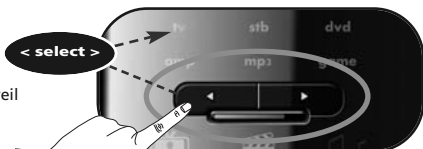

Methode de recherche

1

Maintenez la touche **magic** enfoncée pendant 3 secondes.

--> L'anneau bleu clignote deux fois.

2

Sélectionnez l'appareil correspondant (par exemple, **tv**).

3

Appuyez sur les touches **9 9 1**.