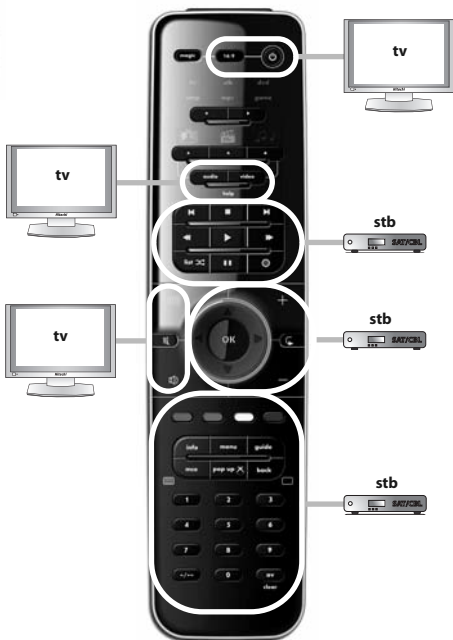

ONE FOR ALL SmartControl™

- (English)
- (Deutsch)
- (Español)
- (Français)
- (Português)
- (Italiano)
- (Nederlands)
- (Polski)
- (Český)
- (Magyar)
- (Hrvatski)
- (Slovenský)

SmartControl (pre-programmed)
SmartControl-Einstellungen (voreingestellt)
Configuración de SmartControl (preprogramada)
Paramètres SmartControl (préprogrammés)
Definições do SmartControl (pré-programadas)
Impostazioni (pre-programmate) di SmartControl
Instellingen voor SmartControl (voorgeprogrammeerd)
Ustawienia SmartControl (zaprogramowane wcześniej)
Nastavení funkce SmartControl (předprogramovaná)
SmartControl beállítások (előre beprogramozott)
SmartControl postavke (unaprijed programirane)
Nastavenia SmartControl (predprogramované)

“watch tv”

- 1 = tv + stb
- 2 = tv + stb + amp
- 3 = tv + amp

“watch movie”

- 1 = tv + dvd
- 2 = tv + dvd + amp
- 3 = tv + game
- 4 = tv + game + amp

“listen to music”

- 1 = amp + mp3
- 2 = amp + dvd
- 3 = amp + game

watch tv

: 1 = tv + stb