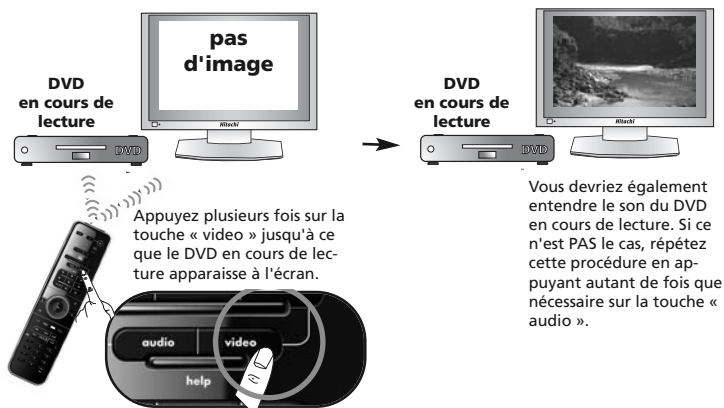

Dans l'exemple ci-dessous, nous avons activé « Regarder la TV - combinaison 1 ». La configuration du clavier sera celle représentée ci-dessous.

Exemple 1 (configuration telle que représentée) :

Pour activer « Regarder la TV » combinaison 1

- 1) Maintenez la touche magic enfoncée pendant 3 secondes. --> L'anneau bleu clignote deux fois.
- 2) Appuyez une fois sur la touche « Regarder la TV ».
- 3) Appuyez une fois sur la touche « 1 ».

Exemple 2 :

Pour activer « Regarder un film » combinaison 2

- 1) Maintenez la touche magic enfoncée pendant 3 secondes. --> L'anneau bleu clignote deux fois.
- 2) Appuyez une fois sur la touche « Regarder un film ».
- 3) Appuyez une fois sur la touche « 2 ».

Fonction d'entrée AV en mode SmartControl

En mode SmartControl (Regarder la TV, Regarder un film, Écouter de la musique), la fonction d'aide vous permet de trouver la bonne entrée audio/vidéo (A/V). Il suffit d'appuyer à plusieurs reprises sur la touche « audio » jusqu'à ce que vous entendiez le son de l'appareil correspondant (amp ou mp3, par exemple), ou bien appuyez à plusieurs reprises sur la touche « video » jusqu'à ce que l'image de l'appareil correspondant s'affiche (stb ou dvd, par exemple).