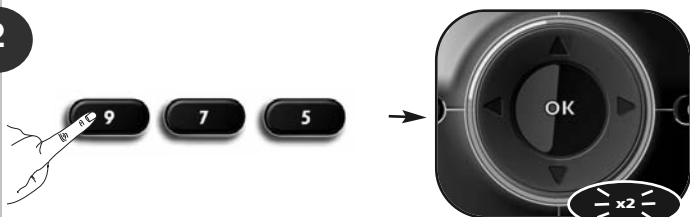

Pour supprimer un appareil de la Commande du volume

- 1) Maintenez la touche magic enfoncée pendant 3 secondes. --> L'anneau bleu clignote deux fois.
- 2) Appuyez sur les touches 9 9 3.
- 3) Sélectionnez la touche correspondant à l'appareil à supprimer de la Commande du volume.
- 4) Appuyez sur la touche VOL-. L'anneau bleu clignote 4 fois.
L'appareil supprimé utilisera ses propres commandes VOL+, VOL- et MUTE.

Apprentissage (copie)

Cette fonction permet d'apprendre (copier) une ou plusieurs fonctions de votre télécommande d'origine (en état de marche) sur la télécommande ONE FOR ALL.

Exemple : apprendre (copier) la fonction « I/II (mono/stéréo) » de votre ancienne télécommande sur le bouton rouge de votre télécommande ONE FOR ALL.

Exemple de télécommande d'origine (en état de marche)

1

Maintenez la touche **magic** enfoncée pendant 3 secondes. --> L'anneau bleu clignote deux fois.

2

Appuyez sur les touches **9 7 5**.

--> L'anneau bleu clignote deux fois.