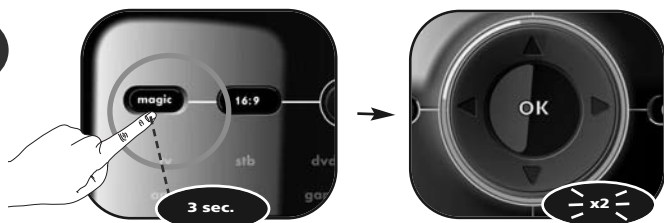

Maintenez la touche **magic** enfoncée pendant 3 secondes pour enregistrer vos paramètres. --> L'anneau bleu clignote deux fois.

Félicitations ! Vous avez réussi à copier la fonction « I/II (mono/stéréo) » de votre ancienne télécommande sur la télécommande ONE FOR ALL. Désormais, à chaque fois que vous appuyerez sur la touche rouge (en mode tv), vous activerez la fonction « I/II (mono/stéréo) ».

Pour supprimer une fonction apprise et rétablir la fonction d'origine

1) Maintenez la touche magic enfoncée pendant 3 secondes. --> L'anneau bleu clignote deux fois.
2) Appuyez sur les touches 9 7 6.
3) Sélectionnez le mode d'appareil correspondant (par exemple, tv).
4) Appuyez deux fois sur la touche à supprimer (la touche rouge, par exemple).