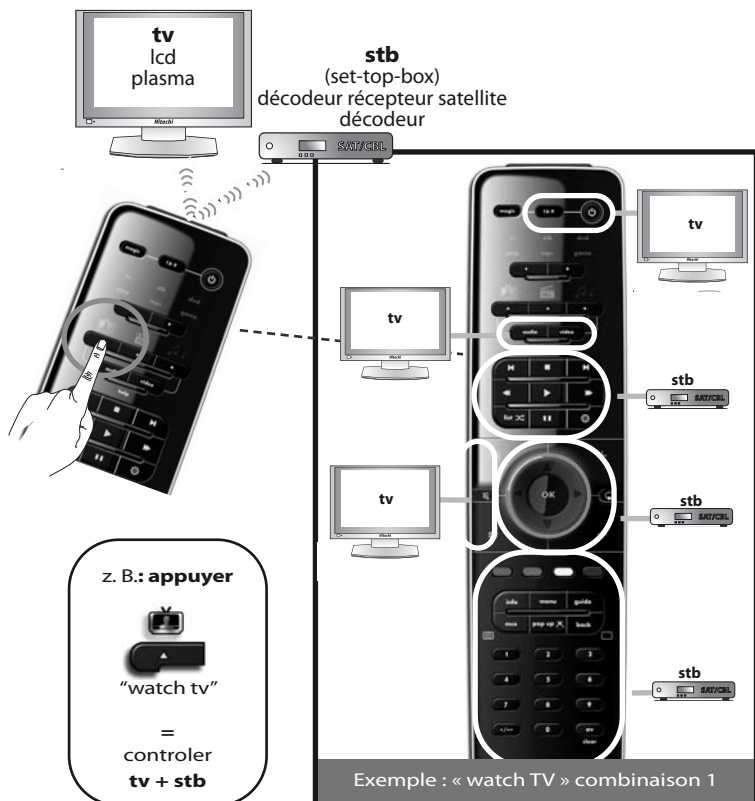

Paramètres SmartControl (préprogrammés)

"watch tv"

(combinaison **1**) = tv + stb

(combinaison **2**) = tv + stb + amp

(combinaison **3**) = tv + amp

"watch movie"

(combinaison **1**) = tv + dvd

(combinaison **2**) = tv + dvd + amp

(combinaison **3**) = tv + game

(combinaison **4**) = tv + game + amp

"listen to music"

(combinaison **1**) = amp + mp3

(combinaison **2**) = amp + dvd

(combinaison **3**) = amp + game

(Voir les configurations de clavier correspondantes page 6 - 11)

Dans l'exemple ci-dessous, nous avons activé « Regarder la TV - combinaison 1 ». La configuration du clavier sera celle représentée ci-dessous.

Exemple 1 (configuration telle que représentée) :

Pour activer « Regarder la TV » combinaison 1

- 1) Maintenez la touche magic enfoncée pendant 3 secondes. --> L'anneau bleu clignote deux fois.
- 2) Appuyez une fois sur la touche « Regarder la TV ».
- 3) Appuyez une fois sur la touche « 1 ».

Exemple 2 :