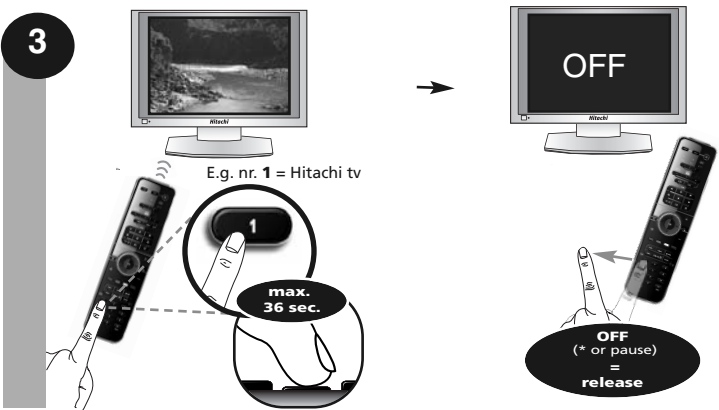

ONE FOR ALL SimpleSet™

- (English) ATTENTION: If your original remote control did not have a Power key the "pause" function will be send instead. Please start a dvd/mp3 playing before performing SimpleSet.
- (Deutsch) ACHTUNG: Wenn Ihre Original-Fernbedienung nicht über eine Ein/Aus-Taste verfügt, wird stattdessen der Befehl „Pause“ gesendet. Starten Sie vor der Ausführung von „SimpleSet“ eine DVD-/MP3-Wiedergabe.
- (Español) ATENCIÓN: si el mando a distancia original no tenía botón de encendido, se transmitirá la función de pausa en su lugar. Reproduzca un dvd/mp3 antes de realizar el proceso de configuración SimpleSet.
- (Français) ATTENTION : si votre télécommande d'origine n'était pas dotée d'une touche marche/arrêt, c'est la fonction « pause » qui lui est substituée. Démarrez la lecture d'un DVD/MP3 avant d'effectuer la programmation SimpleSet.
- (Português) ATENÇÃO: Se o seu controlo remoto original não tiver uma tecla de Alimentação, será enviada a função de "pausa". Inicie a reprodução de dvd/mp3 antes de efectuar a Configuração SimpleSet.
- (Italiano) ATTENZIONE: se sul telecomando originale non era presente il tasto di alimentazione (Power), verrà utilizzata la funzione "pause". Prima di eseguire SimpleSet, avviare la riproduzione di un dvd/mp3.
- (Nederlands) LET OP: als uw oorspronkelijke afstandsbediening geen aan/uit-knop had, wordt het signaal voor de pauze functie verzonden. Start het afspelen van een DVD/MP3 voordat u SimpleSet uitvoert.
- (Polski) UWAGA: Jeśli oryginalny pilot nie miał przycisku włączania/wyłączania, zostanie wysłany sygnał „pauza”. Przed rozpoczęciem szybkiej konfiguracji należy włączyć odtwarzanie dvd/mp3.
- (Česky) POZOR: Pokud původní dálkový ovladač není vybaven tlačítkem Power, bude místo toho odeslán signál funkce „Pause“ (Pozastavení). Před použitím sady SimpleSet zahajte přehrávání DVD/MP3.