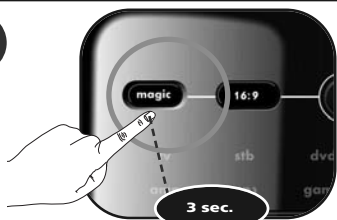

2

Maintenez la touche **magic** enfoncée pendant 3 secondes.

--> L'anneau bleu clignote deux fois.

3

Sélectionnez l'appareil correspondant (par exemple, **tv**).

4

Entrez le premier code listé pour le type et la marque de votre appareil (par exemple, tv Hitachi = **1576**)

--> L'anneau bleu clignote deux fois.

5

Appuyez sur la touche **marche/arrêt (**)**.

Félicitations ! Vous pouvez à présent rallumer votre appareil et le commander sans problème.

L'appareil ne s'éteint PAS.
--> Répétez les étapes 1 à 5 en essayant le code suivant qui figure dans la liste pour votre marque.

Cela ne fonctionne toujours pas.
--> Essayez la Configuration par recherche.

**** ATTENTION :** si votre télécommande d'origine n'était pas dotée d'une touche marche/arrêt, vous devez appuyer sur la touche « pause » à l'étape 5. Démarrez la lecture d'un DVD/Mp3 avant d'effectuer une Configuration par code.

Methode de recherche

1

Maintenez la touche **magic** enfoncée pendant 3 secondes.

--> L'anneau bleu clignote deux fois.

2

Sélectionnez l'appareil correspondant (par exemple, **tv**).

3

Appuyez sur les touches **9 9 1**.