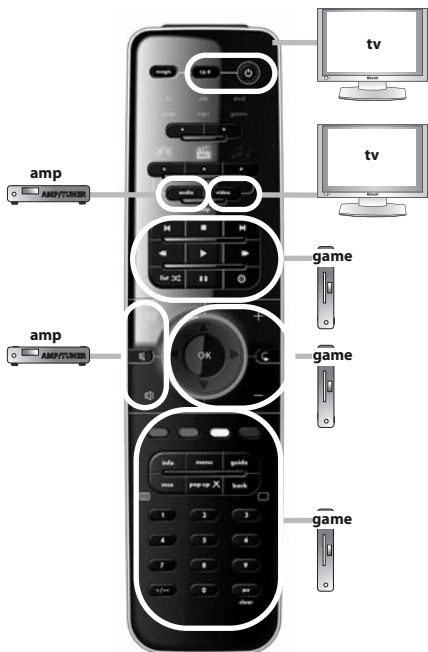

2

Sélectionnez l'appareil à programmer (« tv » par exemple).

3

Maintenez la touche numérique correspondant à votre marque enfoncée (pour une télévision Hitachi, par exemple, appuyez sur 1), jusqu'à ce que l'appareil s'éteigne (maximum 36 secondes). L'anneau lumineux bleu et la diode de mode correspondant à l'appareil s'allument toutes les 3 secondes pendant l'émission d'un signal d'alimentation. Relâchez la touche dès que votre appareil s'éteint pour terminer la configuration.

watch tv

: 1 = tv + stb

watch tv

: **2** = tv + stb + amp

watch tv

: **3** = tv + amp

ONE FOR ALL SmartControl™

watch movie : **1** = tv + dvd

watch movie : **2** = tv + dvd + amp

watch movie : 3 = tv + game

watch movie : 4 = tv + game + amp

ONE FOR ALL SmartControl™

listen to music : **1** = amp + mp3

listen to music : **2** = amp + dvd

listen to music : 3 = amp + game

Pour supprimer un appareil de la Commande du volume

- 1) Maintenez la touche magic enfoncée pendant 3 secondes. --> L'anneau bleu clignote deux fois.
- 2) Appuyez sur les touches 9 9 3.
- 3) Sélectionnez la touche correspondant à l'appareil à supprimer de la Commande du volume.
- 4) Appuyez sur la touche VOL-. L'anneau bleu clignote 4 fois.
L'appareil supprimé utilisera ses propres commandes VOL+, VOL- et MUTE.