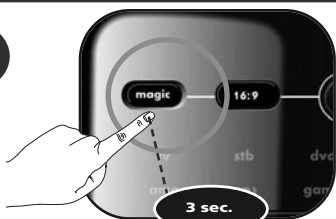

1

Recherchez le code de votre appareil dans la liste des codes. Les codes sont listés par type d'appareil et par marque. Le code le plus fréquent est indiqué en tête de liste. Assurez-vous que l'appareil est allumé (et non en mode veille).

2

Maintenez la touche **magic** enfoncée pendant 3 secondes.

--> L'anneau bleu clignote deux fois.

3

Sélectionnez l'appareil correspondant (par exemple, **tv**).

4

Entrez le premier code listé pour le type et la marque de votre appareil (par exemple, tv Hitachi = **1576**)