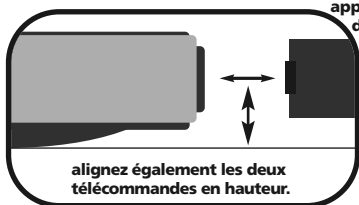

Exemple de télécommande d'origine (en état de marche)

1

Maintenez la touche **magic** enfoncée pendant 3 secondes. --> L'anneau bleu clignote deux fois.

2

Appuyez sur les touches **9 7 5**.

--> L'anneau bleu clignote deux fois.

3

Sélectionnez l'appareil correspondant (par exemple, **tv**).

4

ATTENTION : placez les deux télécommandes sur une surface plane. Assurez-vous que les deux extrémités que vous dirigez normalement vers les appareils sont bien l'une en face de l'autre.