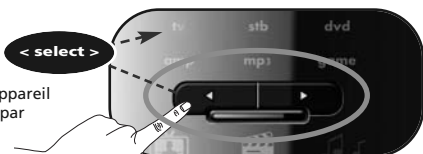

2

Maintenez la touche **magic** enfoncée pendant 3 secondes.

--> L'anneau bleu clignote deux fois.

3

Sélectionnez l'appareil correspondant (par exemple, **tv**).

4

Entrez le premier code listé pour le type et la marque de votre appareil (par exemple, tv Hitachi = **1576**)