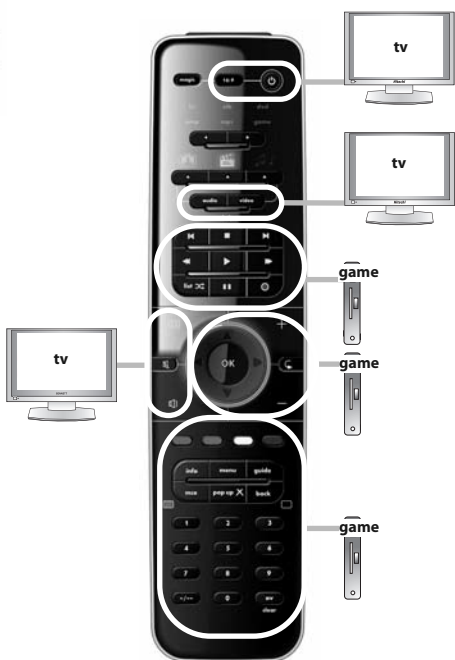

watch tv

: 1 = tv + stb

watch tv

: **2** = tv + stb + amp

watch tv

: **3** = tv + amp

ONE FOR ALL SmartControl™

watch movie : **1** = tv + dvd

watch movie : **2** = tv + dvd + amp

watch movie : 3 = tv + game

watch movie : 4 = tv + game + amp

ONE FOR ALL SmartControl™

listen to music : **1** = amp + mp3

listen to music : **2** = amp + dvd

listen to music : 3 = amp + game

3

Sélectionnez l'appareil correspondant (par exemple, **tv**).

4

ATTENTION : placez les deux télécommandes sur une surface plane. Assurez-vous que les deux extrémités que vous dirigez normalement vers les appareils sont bien l'une en face de l'autre.