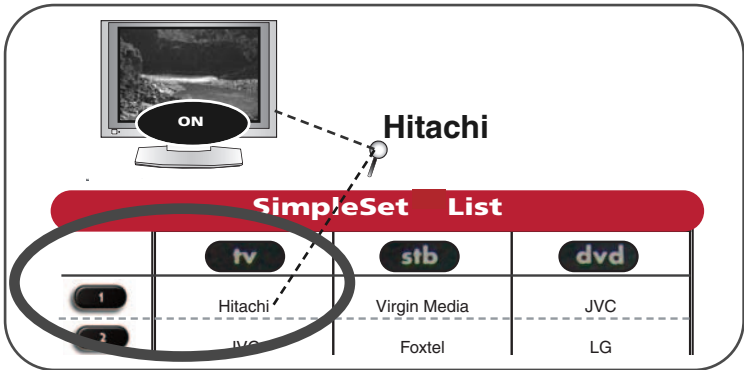

ONE FOR ALL SimpleSet™

- (English) ATTENTION: If your original remote control did not have a Power key the "pause" function will be send instead. Please start a dvd/mp3 playing before performing SimpleSet.
- (Deutsch) ACHTUNG: Wenn Ihre Original-Fernbedienung nicht über eine Ein/Aus-Taste verfügt, wird stattdessen der Befehl „Pause“ gesendet. Starten Sie vor der Ausführung von „SimpleSet“ eine DVD-/MP3-Wiedergabe.
- (Español) ATENCIÓN: si el mando a distancia original no tenía botón de encendido, se transmitirá la función de pausa en su lugar. Reproduzca un dvd/mp3 antes de realizar el proceso de configuración SimpleSet.
- (Français) ATTENTION : si votre télécommande d'origine n'était pas dotée d'une touche marche/arrêt, c'est la fonction « pause » qui lui est substituée. Démarrez la lecture d'un DVD/MP3 avant d'effectuer la programmation SimpleSet.
- (Português) ATENÇÃO: Se o seu controlo remoto original não tiver uma tecla de Alimentação, será enviada a função de "pausa". Inicie a reprodução de dvd/mp3 antes de efectuar a Configuração SimpleSet.
- (Italiano) ATTENZIONE: se sul telecomando originale non era presente il tasto di alimentazione (Power), verrà utilizzata la funzione "pause". Prima di eseguire SimpleSet, avviare la riproduzione di un dvd/mp3.
- (Nederlands) LET OP: als uw oorspronkelijke afstandsbediening geen aan/uit-knop had, wordt het signaal voor de pauze functie verzonden. Start het afspelen van een DVD/MP3 voordat u SimpleSet uitvoert.
- (Polski) UWAGA: Jeśli oryginalny pilot nie miał przycisku włączania/wyłączania, zostanie wysłany sygnał „pauza”. Przed rozpoczęciem szybkiej konfiguracji należy włączyć odtwarzanie dvd/mp3.
- (Česky) POZOR: Pokud původní dálkový ovladač není vybaven tlačítkem Power, bude místo toho odeslán signál funkce „Pause“ (Pozastavení). Před použitím sady SimpleSet zahajte přehrávání DVD/MP3.