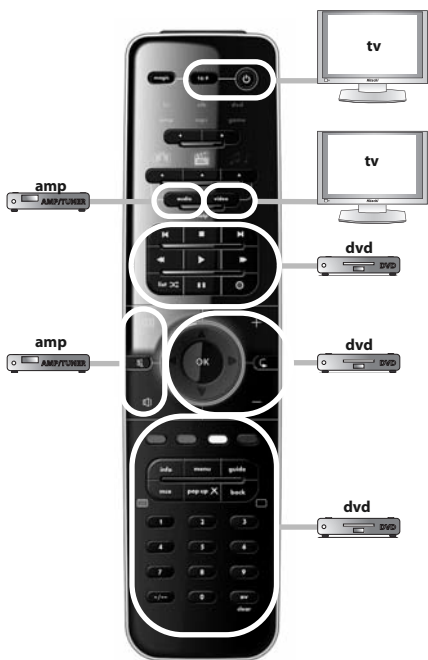

Français

Vérifiez tout d'abord que la marque de votre appareil figure dans la liste « SimpleSet » et repérez la touche numérique qui y est associée (tv Hitachi = 1, par exemple).

1

Maintenez la touche MAGIC enfoncée pendant 3 secondes, jusqu'à ce que l'anneau (bleu) autour de la touche OK clignote deux fois.

2

Sélectionnez l'appareil à programmer (« tv » par exemple).

3

Maintenez la touche numérique correspondant à votre marque enfoncée (pour une télévision Hitachi, par exemple, appuyez sur 1), jusqu'à ce que l'appareil s'éteigne (maximum 36 secondes). L'anneau lumineux bleu et la diode de mode correspondant à l'appareil s'allument toutes les 3 secondes pendant l'émission d'un signal d'alimentation. Relâchez la touche dès que votre appareil s'éteint pour terminer la configuration.

watch tv

: 1 = tv + stb

watch tv

: **2** = tv + stb + amp

watch tv

: **3** = tv + amp

ONE FOR ALL SmartControl™

watch movie : **1** = tv + dvd

watch movie : **2** = tv + dvd + amp

watch movie : 3 = tv + game

watch movie : 4 = tv + game + amp

ONE FOR ALL SmartControl™

listen to music : **1** = amp + mp3

listen to music : **2** = amp + dvd

listen to music : 3 = amp + game