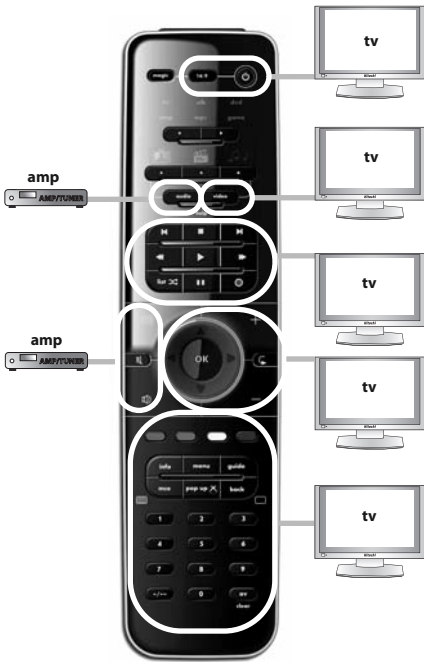

2

Sélectionnez l'appareil à programmer (« tv » par exemple).

3

Maintenez la touche numérique correspondant à votre marque enfoncée (pour une télévision Hitachi, par exemple, appuyez sur 1), jusqu'à ce que l'appareil s'éteigne (maximum 36 secondes). L'anneau lumineux bleu et la diode de mode correspondant à l'appareil s'allument toutes les 3 secondes pendant l'émission d'un signal d'alimentation. Relâchez la touche dès que votre appareil s'éteint pour terminer la configuration.

watch tv

: 1 = tv + stb

watch tv

: **2** = tv + stb + amp

watch tv

: **3** = tv + amp

ONE FOR ALL SmartControl™

watch movie : **1** = tv + dvd

Pour supprimer un appareil de la Commande du volume

- 1) Maintenez la touche magic enfoncée pendant 3 secondes. --> L'anneau bleu clignote deux fois.
- 2) Appuyez sur les touches 9 9 3.
- 3) Sélectionnez la touche correspondant à l'appareil à supprimer de la Commande du volume.
- 4) Appuyez sur la touche VOL-. L'anneau bleu clignote 4 fois.
L'appareil supprimé utilisera ses propres commandes VOL+, VOL- et MUTE.

3

Sélectionnez l'appareil correspondant (par exemple, **tv**).

4

ATTENTION : placez les deux télécommandes sur une surface plane. Assurez-vous que les deux extrémités que vous dirigez normalement vers les appareils sont bien l'une en face de l'autre.