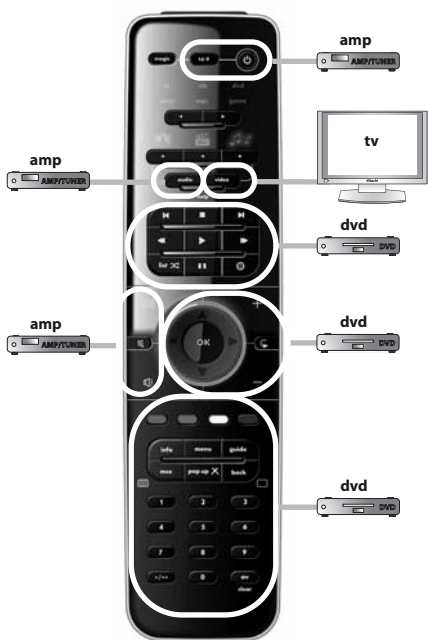

Français

Vérifiez tout d'abord que la marque de votre appareil figure dans la liste « SimpleSet » et repérez la touche numérique qui y est associée (tv Hitachi = 1, par exemple).

1

Maintenez la touche MAGIC enfoncée pendant 3 secondes, jusqu'à ce que l'anneau (bleu) autour de la touche OK clignote deux fois.

2

Sélectionnez l'appareil à programmer (« tv » par exemple).

3

Maintenez la touche numérique correspondant à votre marque enfoncée (pour une télévision Hitachi, par exemple, appuyez sur 1), jusqu'à ce que l'appareil s'éteigne (maximum 36 secondes). L'anneau lumineux bleu et la diode de mode correspondant à l'appareil s'allument toutes les 3 secondes pendant l'émission d'un signal d'alimentation. Relâchez la touche dès que votre appareil s'éteint pour terminer la configuration.

watch movie : **2** = tv + dvd + amp

watch movie : 3 = tv + game

watch movie : 4 = tv + game + amp

ONE FOR ALL SmartControl™

listen to music : **1** = amp + mp3

listen to music : **2** = amp + dvd

listen to music : 3 = amp + game

- Configuration par code 37
- Configuration par recherche 38
- Commande du volume 39
- Apprentissage (copie) 40
- ONE FOR ALL SmartControl™ 42

Clavier

Vous pouvez configurer les appareils suivants selon 6 modes. Il vous suffit de sélectionner le mode choisi à l'aide des touches fléchées..