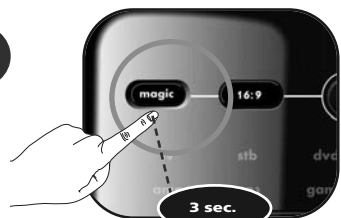

Dans l'exemple qui suit, nous allons définir la Commande du volume (VOL+, VOL- et Mute) pour le volume de la télévision.

1

Maintenez la touche **magic** enfoncée pendant 3 secondes.

--> L'anneau bleu clignote deux fois.

2

Appuyez sur les touches **9 9 3**.

--> L'anneau bleu clignote deux fois.

3

Sélectionnez l'appareil correspondant (par exemple, **tv**).

4

Maintenez la touche **magic** enfoncée pendant 3 secondes.

--> L'anneau bleu clignote deux fois.

Vous avez à présent défini la Commande du volume pour le volume de la télévision. Les touches VOL+, VOL- et Mute commanderont toujours le volume de la télévision, quelle que soit la touche d'appareil (tv, stb, dvd, amp, mp3 ou game) sélectionnée.