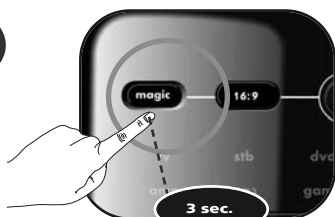

Methode de recherche

1

Maintenez la touche **magic** enfoncée pendant 3 secondes.

--> L'anneau bleu clignote deux fois.

2

Sélectionnez l'appareil correspondant (par exemple, **tv**).

3

Appuyez sur les touches **9 9 1**.

--> L'anneau bleu clignote deux fois.

4

Appuyez sur la touche **marche/arrêt (***)**.

5

Appuyez plusieurs fois sur la touche **CH+** jusqu'à ce que votre appareil s'éteigne.

6

Appuyez sur la touche **magic** pour enregistrer vos paramètres.

Félicitations ! Vous pouvez à présent rallumer votre appareil et le commander sans problème.

--> L'anneau bleu clignote deux fois.

*** ATTENTION : si votre télécommande d'origine n'était pas dotée d'une touche marche/arrêt, vous devez appuyer sur la touche « lecture » à l'étape 4. La lecture de votre DVD/MP3 (par exemple) devrait être lancée à l'étape 5.

Dans l'exemple qui suit, nous allons définir la Commande du volume (VOL+, VOL- et Mute) pour le volume de la télévision.

1

Maintenez la touche **magic** enfoncée pendant 3 secondes.

--> L'anneau bleu clignote deux fois.