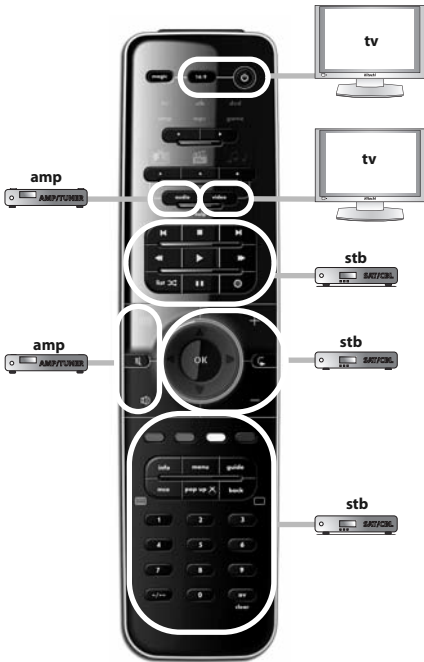

watch tv

: **2** = tv + stb + amp