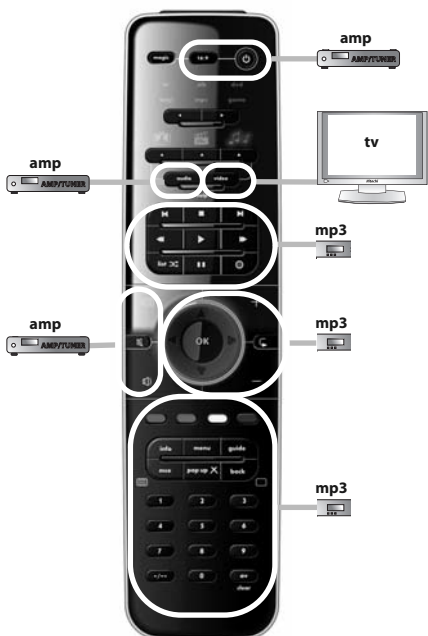

Français

Vérifiez tout d'abord que la marque de votre appareil figure dans la liste « SimpleSet » et repérez la touche numérique qui y est associée (tv Hitachi = 1, par exemple).

1

Maintenez la touche MAGIC enfoncée pendant 3 secondes, jusqu'à ce que l'anneau (bleu) autour de la touche OK clignote deux fois.

2

Sélectionnez l'appareil à programmer (« tv » par exemple).

3

Maintenez la touche numérique correspondant à votre marque enfoncée (pour une télévision Hitachi, par exemple, appuyez sur 1), jusqu'à ce que l'appareil s'éteigne (maximum 36 secondes). L'anneau lumineux bleu et la diode de mode correspondant à l'appareil s'allument toutes les 3 secondes pendant l'émission d'un signal d'alimentation. Relâchez la touche dès que votre appareil s'éteint pour terminer la configuration.

watch movie : **2** = tv + dvd + amp

watch movie : 3 = tv + game

watch movie : 4 = tv + game + amp

ONE FOR ALL SmartControl™

listen to music : **1** = amp + mp3

listen to music : **2** = amp + dvd

listen to music : 3 = amp + game

- Configuration par code 37
- Configuration par recherche 38
- Commande du volume 39
- Apprentissage (copie) 40
- ONE FOR ALL SmartControl™ 42

Clavier

Vous pouvez configurer les appareils suivants selon 6 modes. Il vous suffit de sélectionner le mode choisi à l'aide des touches fléchées..