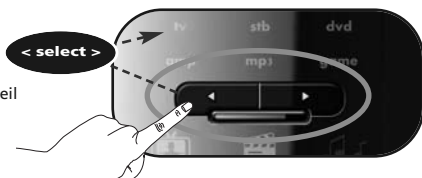

Dans l'exemple qui suit, nous allons définir la Commande du volume (VOL+, VOL- et Mute) pour le volume de la télévision.

1

Maintenez la touche **magic** enfoncée pendant 3 secondes.

--> L'anneau bleu clignote deux fois.

2

Appuyez sur les touches **9 9 3**.

--> L'anneau bleu clignote deux fois.

3

Sélectionnez l'appareil correspondant (par exemple, **tv**).

4

Maintenez la touche **magic** enfoncée pendant 3 secondes.

--> L'anneau bleu clignote deux fois.

Vous avez à présent défini la Commande du volume pour le volume de la télévision. Les touches VOL+, VOL- et Mute commanderont toujours le volume de la télévision, quelle que soit la touche d'appareil (tv, stb, dvd, amp, mp3 ou game) sélectionnée.