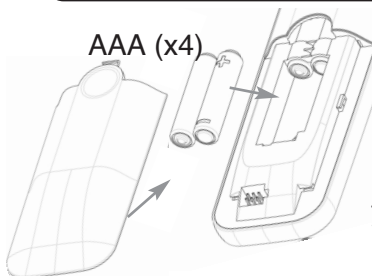

Hrvatski

Slovenský

Batteries

AAA (x4)

- If the LED's become dim; please replace the batteries.
- Wenn die LED verdunkelt, bitte Batterien auswechseln.
- Si la luz del LED se vuelve tenue, sustituya las pilhas.
- Si l'intensité des diodes diminue, remplacez les piles.
 - Se o LED brilhar difuso, substitua as pilhas.
 - Se l'intensità del LED diminuisce, sostituire le pile.
- Vervang de batterijen als de LED-lichtsterkte afneemt.
- Ješli LED začnà slabiej šwiecić, naleŹy wymienić baterie.
- Pohašná-li světló vydávané LED, je zapotřebí vyměnit baterie.
- Ha a LED fénye elhalványul, cserélje ki az akkumulátort.
- Ako LED indikatori slabo svijetle, zamijenite baterije.
- Ak začne dióda LED svietit' tlmene, vymeňte batérie.