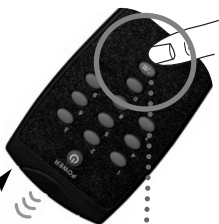

Exemple : copie de la fonction « I/II (mono/stéréo) » de votre télécommande d'origine sur la touche rouge de votre télécommande ONE FOR ALL.

A

Alignez les deux télécommandes en hauteur.

Placez les deux télécommandes sur une surface plane. Assurez-vous que les deux extrémités que vous dirigez normalement vers les appareils sont bien l'une en face de l'autre.

B

Maintenez la touche COPY (COPIE) enfoncée pendant 3 secondes.

Les deux diodes clignotent deux fois.

C

Appuyez d'abord sur la touche rouge.

Puis maintenez brièvement la touche « I/II (mono/stéréo) » enfoncée.

2 - 5 cm

Puis maintenez brièvement la touche « I/II (mono/stéréo) » enfoncée.

Les deux diodes s'allument deux fois pour confirmer que la copie a bien été effectuée. bestätigen.

- Si vous voulez copier d'autres fonctions, répétez l'étape C pour chaque touche que vous souhaitez copier.
- Si la diode clignote longtemps, recommencez l'étape C.
- Toutes les touches peuvent être copiées, à l'exception de la touche COPY (COPIE).