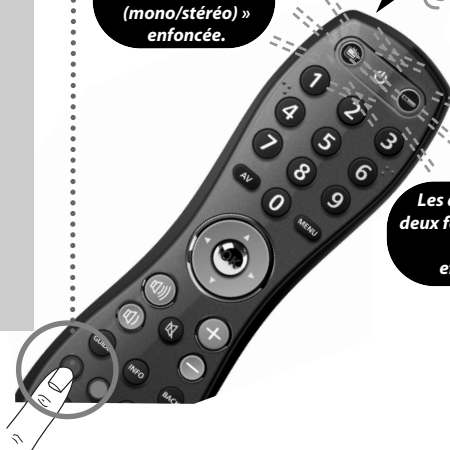

Puis maintenez brièvement la touche « I/II (mono/stéréo) » enfoncée.

Les deux diodes s'allument deux fois pour confirmer que la copie a bien été effectuée. bestätigen.

- Si vous voulez copier d'autres fonctions, répétez l'étape C pour chaque touche que vous souhaitez copier.
- Si la diode clignote longtemps, recommencez l'étape C.
- Toutes les touches peuvent être copiées, à l'exception de la touche COPY (COPIE).

D

Maintenez la touche COPY (COPIE) enfoncée pendant 3 secondes.