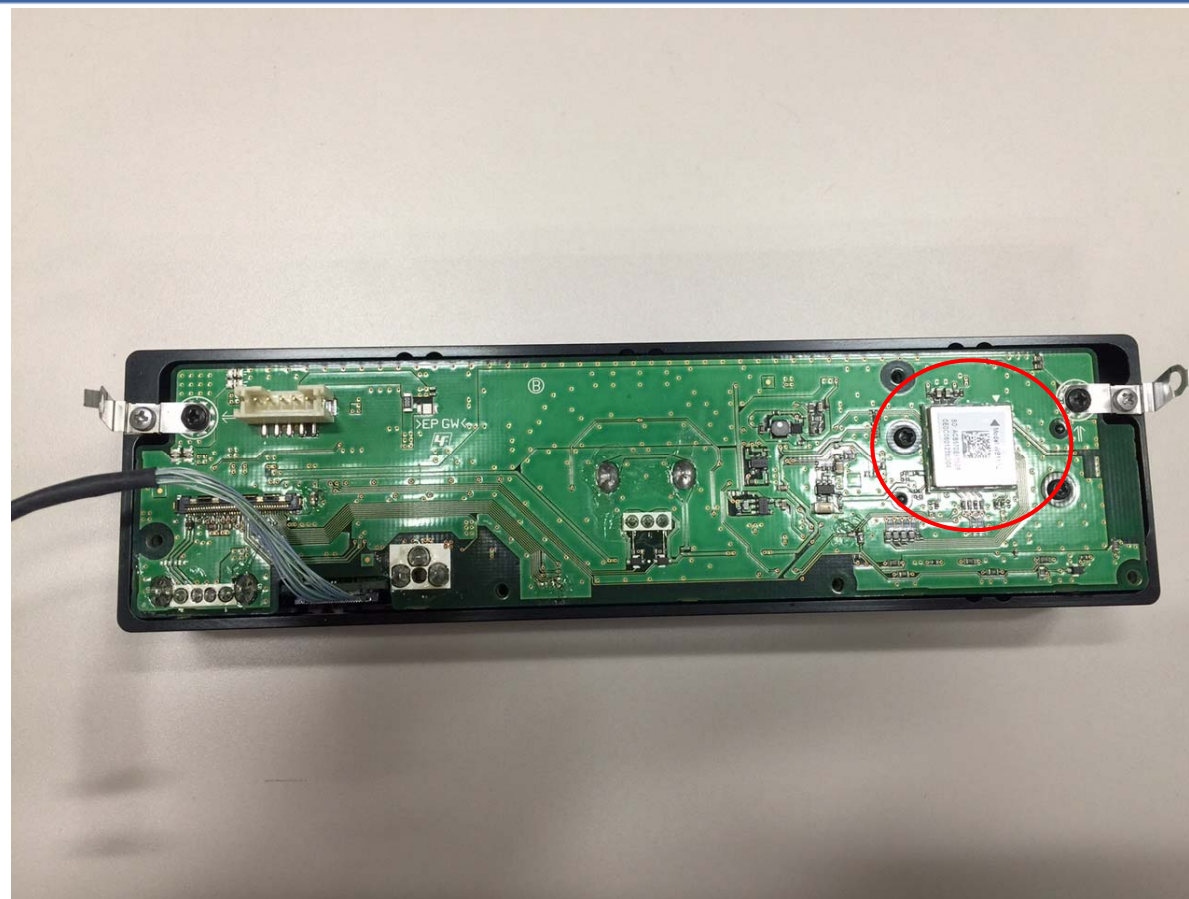

RSX-GS9 Bluetooth module location

SONY

BLUETOOTH module: WB113C

TOP

Shield case

Bottom

Inside