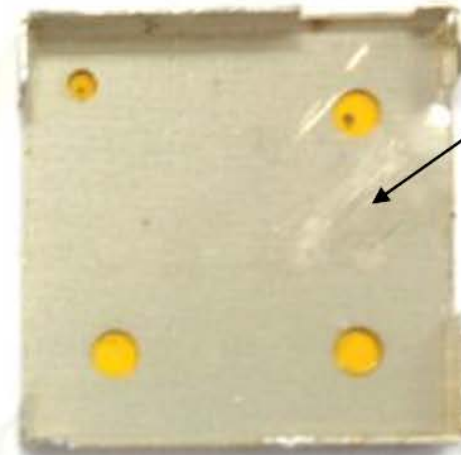

RSX-GS9 Bluetooth module location

SONY

BLUETOOTH module: WB113C

TOP

Shield case

Bottom

Inside