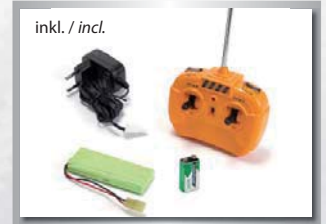

inkl. / incl.

- Schaufelarm mit Überlastungs-schutz (Rutschkupplung) / excavator arm w. slipper clutch
- Front- und Hecklicht / head-and rear lights while driving
- Ketten einzeln ansteuerbar / tracks separately controllable
- mit Senderbatterie / with transmitter battery
- inkl. 4,8 V/800 mAh Akku / incl. 4.8 V/800 mAh battery
- inkl. Steckerladegerät / incl. plug charger