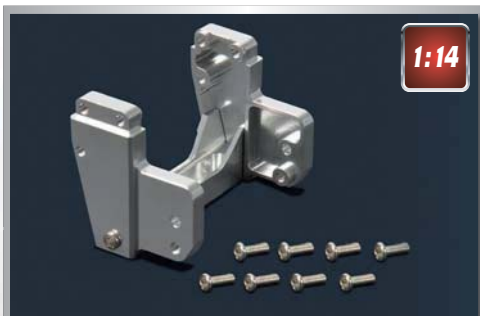

1:14

Alu Rahmenabschluss 3tlg. / Alloy Rear Chassis Mount

N° 500530911 Lieferbar ab / available from sofort / now