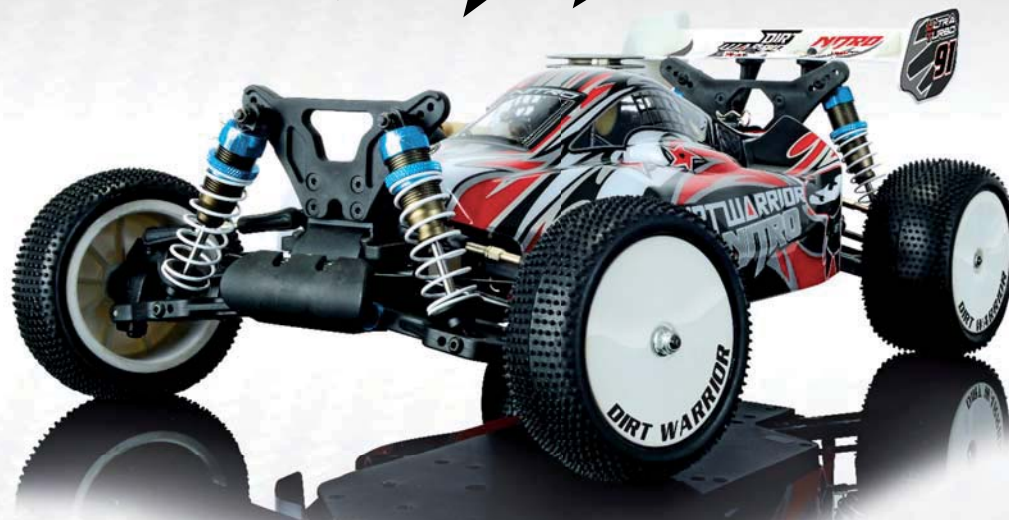

1:10 Nitro/Brushless

100% RTR
Ready To Run

DESERT WARRIOR XL
BRUSHLESS

RTR
Ready To Run

DIRT WARRIOR
NITRO