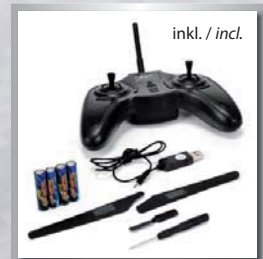

- 100% RTF - Fliegen aus der Box / 100% RTF - Fly straight out of the box
- Alu-Chassis / alu-chassis
- integrierter LiPo-Akku / integrated LiPo battery
- 2,4 GHz 4-Kanalfernsteuerung Mode 2 / 2.4 GHz 4-channel transmitter mode 2
- Gewicht 64 g / weight 64 g

Lieferumfang: RTF-Hubschrauber, Fernsteuerung, Ersatzrotorblätter, LiPo-Flugakku, Ladekabel und AAA-Senderbatterien / **Scope of delivery:** RTF helicopter, transmitter, replacement rotor blades, LiPo battery, charge cable and AAA tx batteries