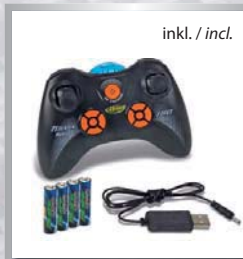

N° 500507058

Lieferbar ab / available from
4. Quartal / Quarter 2013

N° 500507061

Lieferbar ab / available from
3. Quartal / Quarter 2013

- 100% RTF inkl. Flugakku/Batterien / 100 % RTF incl. flight battery/tx batteries
- 3-Kanal IR Fernsteuerung / 3-channel IR transmitter
- LED-Scheinwerfer / LED head light
- 2 Sendekanäle A-B / Channel selection A-B

Lieferumfang: RTF-Helikopter, IR-Sender m. Batterien, USB-Ladekabel /
Scope of delivery: RTF-Helicopter, IR tx w. batteries, USB charge cable