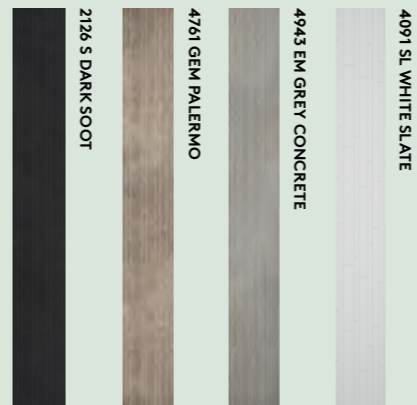

SURFACE TEXTURES

S = Silk
GEM = Gemstone
EM = Extra matt
SL = Slate