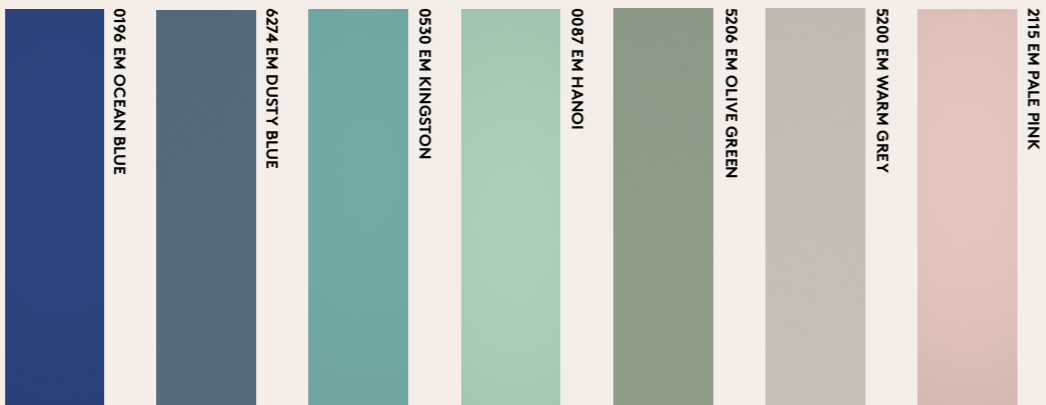

Matt colors