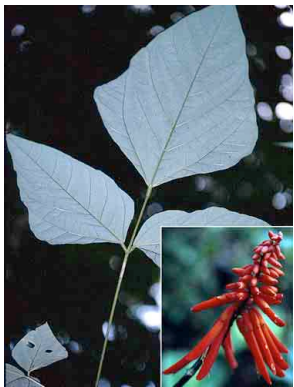

11 *Erythrina costaricensis*
FABACEAE