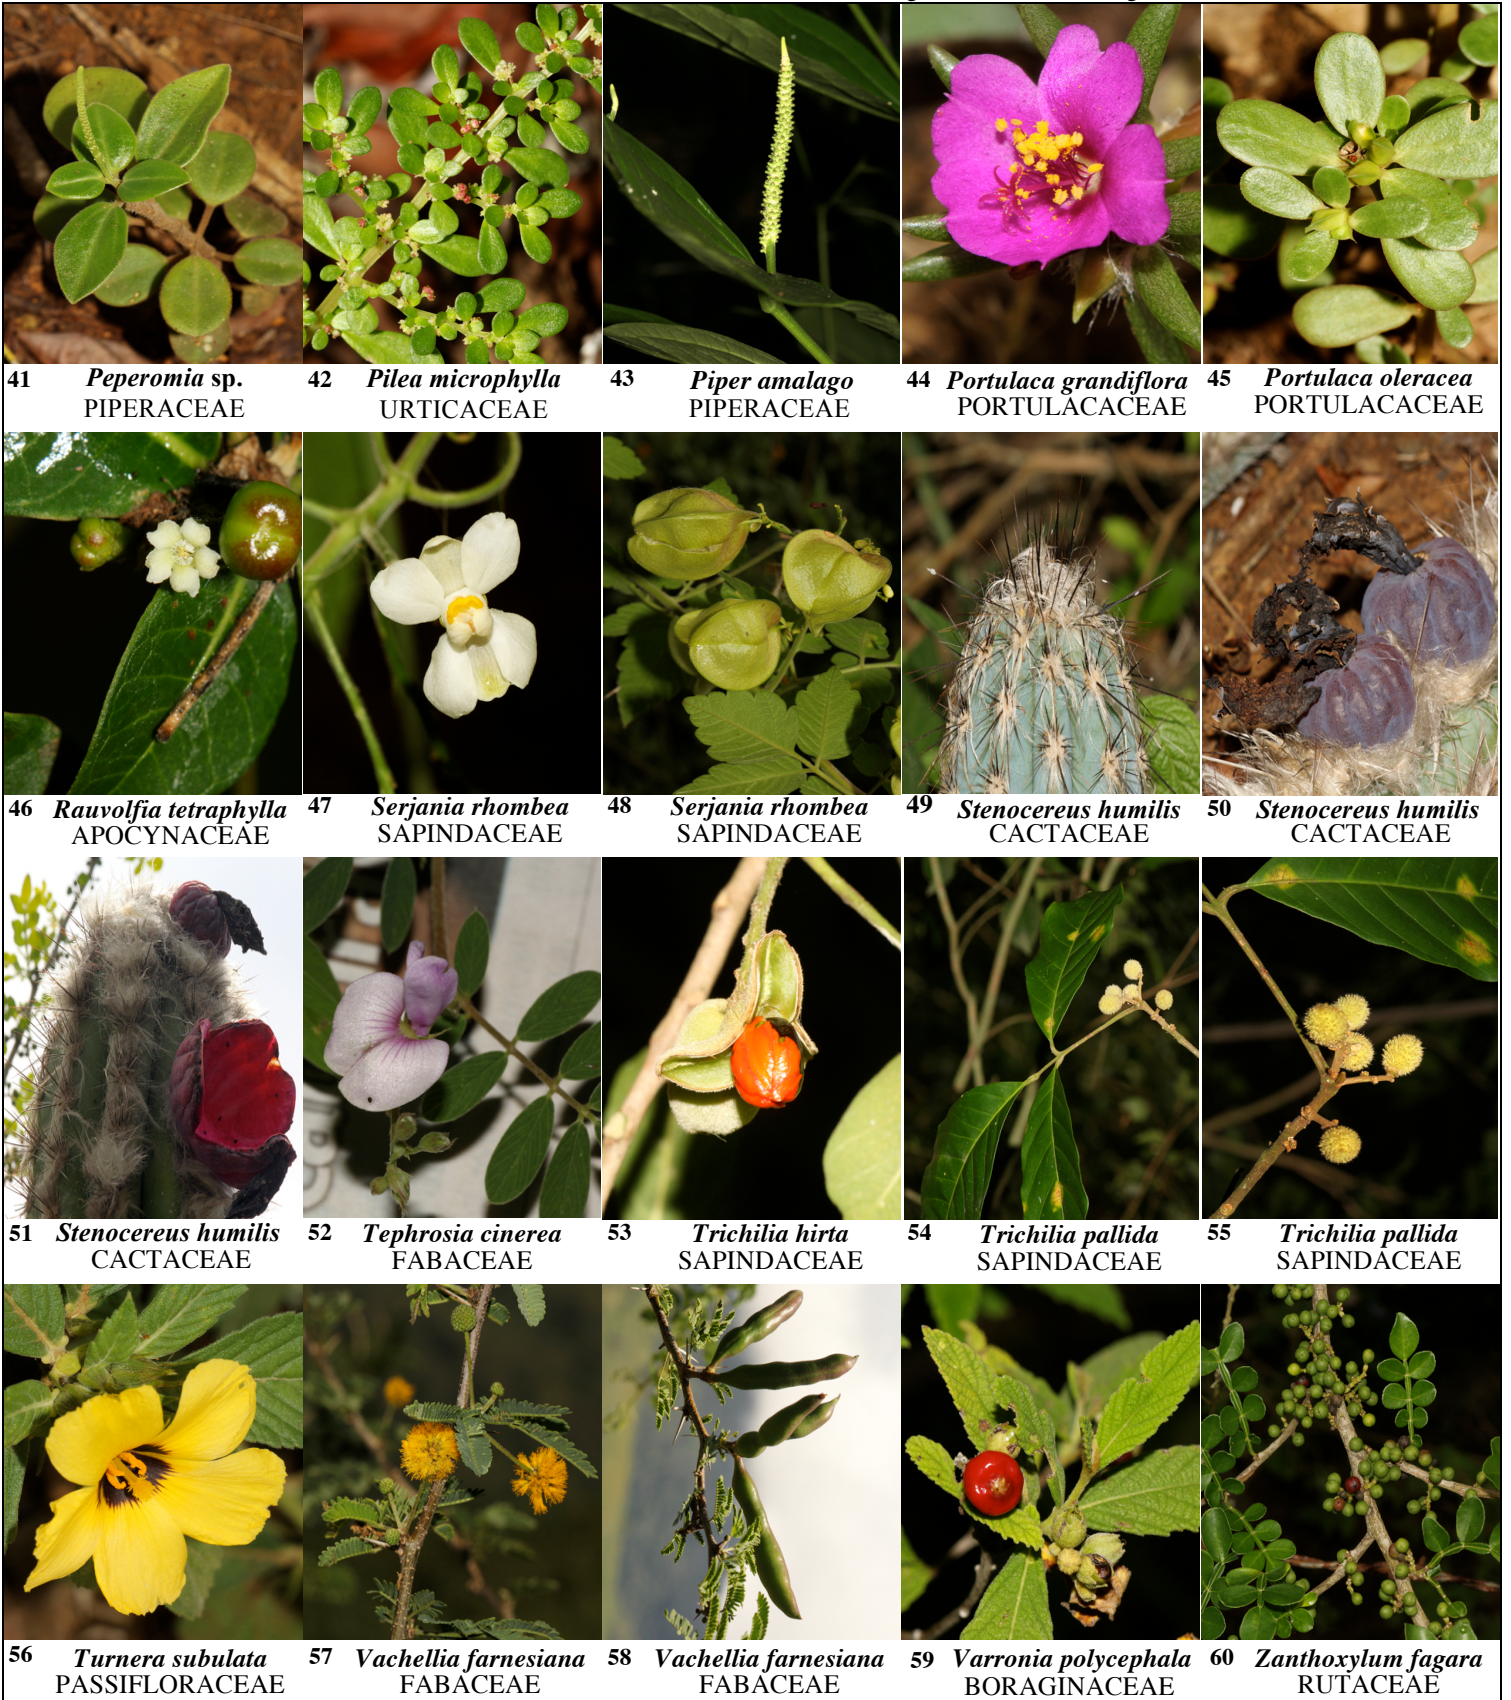

Plantas de Atuncela-Loboguerrero

Edier Soto-Medina, Martín Llano, Wilmar Bolívar
Universidad del Valle

Fotos: Edier Soto. Producido por Edier Soto-Medina y Juliana Philipp, Keller Science Action Center – Field Museum, Chicago IL, USA.
© Edier Soto Medina y Martín Llano, Colombia Universidad del Valle, Cali, Colombia [ediersot@gmail.com]

[fieldguides.fieldmuseum.org]

[1089] versión 1 3/2019