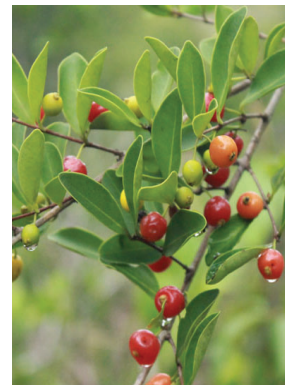

15 *Eugenia* sp.

16 *Eugenia candoleana*

17 *Eugenia costatifructa*

18 *Eugenia costatifructa*

19 *Eugenia hirta*

20 *Eugenia punicifolia*

Lowland Atlantic Rainforest - SERGIPE - BRASIL MYRTACEAE of the Atlantic Forest, Sergipe