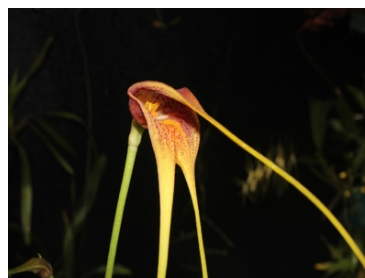

8 *Cyrtidiorchis rhomboglossa*

9 *Cyrtorchilum murinum*

10 *Dracula diana*

11 *Dracula hirtzii*

12 *Dresslerella caesariata*

13 *Epidendrum ciliare*

14 *Epidendrum leucochilum*

15 *Epidendrum paniculatum*

16 *Epidendrum xanthoianthum*

17 *Lepanthes chelonion*

18 *Lycaste × niesseniae*

19 *Masdevallia impostor*

20 *Masdevallia macrura*

Selected Orchid of Bogotá Botanical Garden

Lizeth Rodríguez-Martínez & Enmanuel D. Gallego