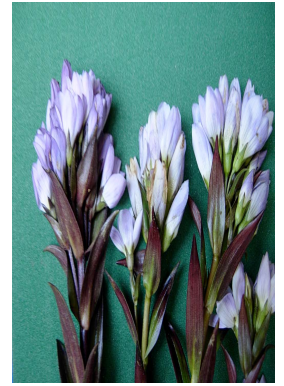

Plantas comunes del Volcán Rucu Pichincha

2

Carlos E. Cerón & Danilo Simba -- Herbario Alfredo Paredes (QAP), Quito, Ecuador

Fotos y producción de C. E. Cerón.

© Carlos E. Cerón [carlosceron57@hotmail.com]

[656] versión 1 02/2015

21 *Silene thysanodes*
CARYOPHYLLACEAE

22 *Lupinus microphyllus*
FABACEAE

23 *Lupinus nubigenus*
FABACEAE

24 *Gentiana sedifolia*
GENTIANACEAE

25 *Gentianella foliosa*
GENTIANACEAE

26 *Ribes hirtum*
GROSSULARIACEAE

27 *Nototriche ecuadoriensis*
MALVACEAE

28 *Myrosmodes nubigenum*
ORCHIDACEAE

29 *Bartsia stricta*
OROBANCHACEAE

30 *Castilleja fissifolia*
OROBANCHACEAE

31 *Ourisia chamaedrifolia*
PLANTAGINACEAE

32 *Bromus lanatus*
POACEAE