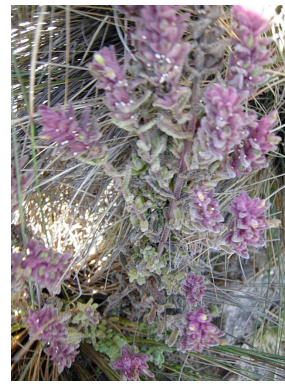

Páramo seco (4400-5000m), Quito, Pichincha, Ecuador

Plantas comunes del Volcán Rucu Pichincha

1

Carlos E. Cerón & Danilo Simba -- Herbario Alfredo Paredes (QAP), Quito. Ecuador

Fotos y producción de C. E. Cerón.

Plantas comunes del Volcán Rucu Pichincha

2

Carlos E. Cerón & Danilo Simba -- Herbario Alfredo Paredes (QAP), Quito, Ecuador

Fotos y producción de C. E. Cerón.

© Carlos E. Cerón [carlosceron57@hotmail.com]

[656] versión 1 02/2015

21 *Silene thysanodes*
CARYOPHYLLACEAE

22 *Lupinus microphyllus*
FABACEAE

23 *Lupinus nubigenus*
FABACEAE

24 *Gentiana sedifolia*
GENTIANACEAE

25 *Gentianella foliosa*
GENTIANACEAE

26 *Ribes hirtum*
GROSSULARIACEAE

27 *Nototriche ecuadoriensis*
MALVACEAE

28 *Myrosmodes nubigenum*
ORCHIDACEAE

29 *Bartsia stricta*
OROBANCHACEAE

30 *Castilleja fissifolia*
OROBANCHACEAE

31 *Ourisia chamaedrifolia*
PLANTAGINACEAE

32 *Bromus lanatus*
POACEAE