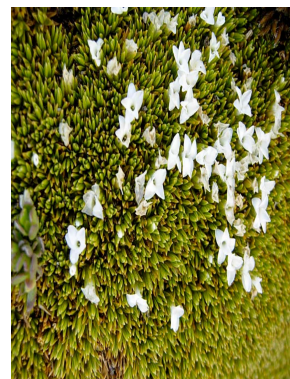

Páramo seco (4400-5000m), Quito, Pichincha, Ecuador

Plantas comunes del Volcán Rucu Pichincha

1

Carlos E. Cerón & Danilo Simba -- Herbario Alfredo Paredes (QAP), Quito. Ecuador

Fotos y producción de C. E. Cerón.

11 *Lucilia kunthiana*
ASTERACEAE

12 *Oritrophium peruvianum*
ASTERACEAE

13 *Senecio culcitioides*
ASTERACEAE

14 *Werneria pumila*
ASTERACEAE

15 *Draba aretioides*
BRASSICACEAE

16 *Eudema nubigena*
BRASSICACEAE

17 *Valeriana alypifolia*
CAPRIFOLIACEAE

18 *Valeriana plantaginea*
CAPRIFOLIACEAE

19 *Arenaria dicranioides*
CARYOPHYLLACEAE

20 *Cerastium floccosum*
CARYOPHYLLACEAE

Páramo seco (4400-5000m), Quito, Pichincha, Ecuador