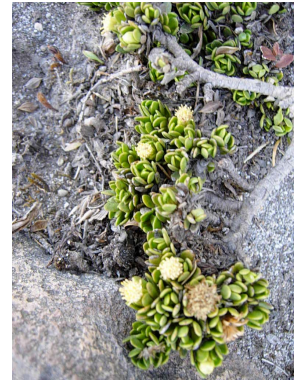

5 *Baccharis caespitosa*
ASTERACEAE