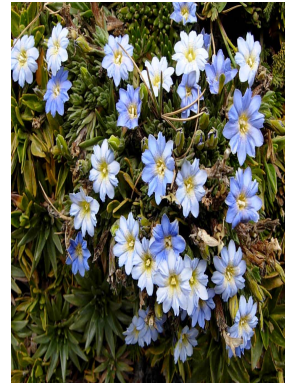

Páramo seco (4400-5000m), Quito, Pichincha, Ecuador

Plantas comunes del Volcán Rucu Pichincha

1

Carlos E. Cerón & Danilo Simba -- Herbario Alfredo Paredes (QAP), Quito. Ecuador

Fotos y producción de C. E. Cerón.

[656] versión 1 02/2015

21 *Silene thysanodes*
CARYOPHYLLACEAE

22 *Lupinus microphyllus*
FABACEAE

23 *Lupinus nubigenus*
FABACEAE

24 *Gentiana sedifolia*
GENTIANACEAE

25 *Gentianella foliosa*
GENTIANACEAE

26 *Ribes hirtum*
GROSSULARIACEAE

27 *Nototriche ecuadoriensis*
MALVACEAE

28 *Myrosmodes nubigenum*
ORCHIDACEAE

29 *Bartsia stricta*
OROBANCHACEAE

30 *Castilleja fissifolia*
OROBANCHACEAE

31 *Ourisia chamaedrifolia*
PLANTAGINACEAE

32 *Bromus lanatus*
POACEAE