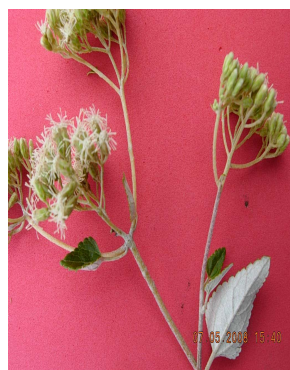

Reserva Ecológica Cotacachi-Cayapas, Imbabura, Ecuador

Plantas comunes de la laguna de Cuicocha

1

Carlos E. Cerón -- Herbario Alfredo Paredes (QAP), Quito. Ecuador

Fotos y producción de C. E. Cerón.

© Carlos E. Cerón [carlosceron57@hotmail.com]

[657]

versión 1 01/2015

1 Laguna de Cuicocha, Islotes T. Wolf y Yerovi

2 *Bomarea multiflora*
ALSTROEMERIACEAE

3 *Phaedranassa dubia*
AMARYLLIDACEAE

4 *Stenomesson aurantiacum*
AMARYLLIDACEAE

5 *Oreopanax ecuadorensis*
ARALIACEAE

6 *Ageratina pseudochilca*
ASTERACEAE

7 *Baccharis latifolia*
ASTERACEAE

8 *Baccharis teindalensis*
ASTERACEAE

9 *Cronquistianthus niveus*
ASTERACEAE

10 *Verbesina*
ASTERACEAE

11 *Berberis*
BERBERIDACEAE

12 *Pitcairnia pungens*
BROMELIACEAE