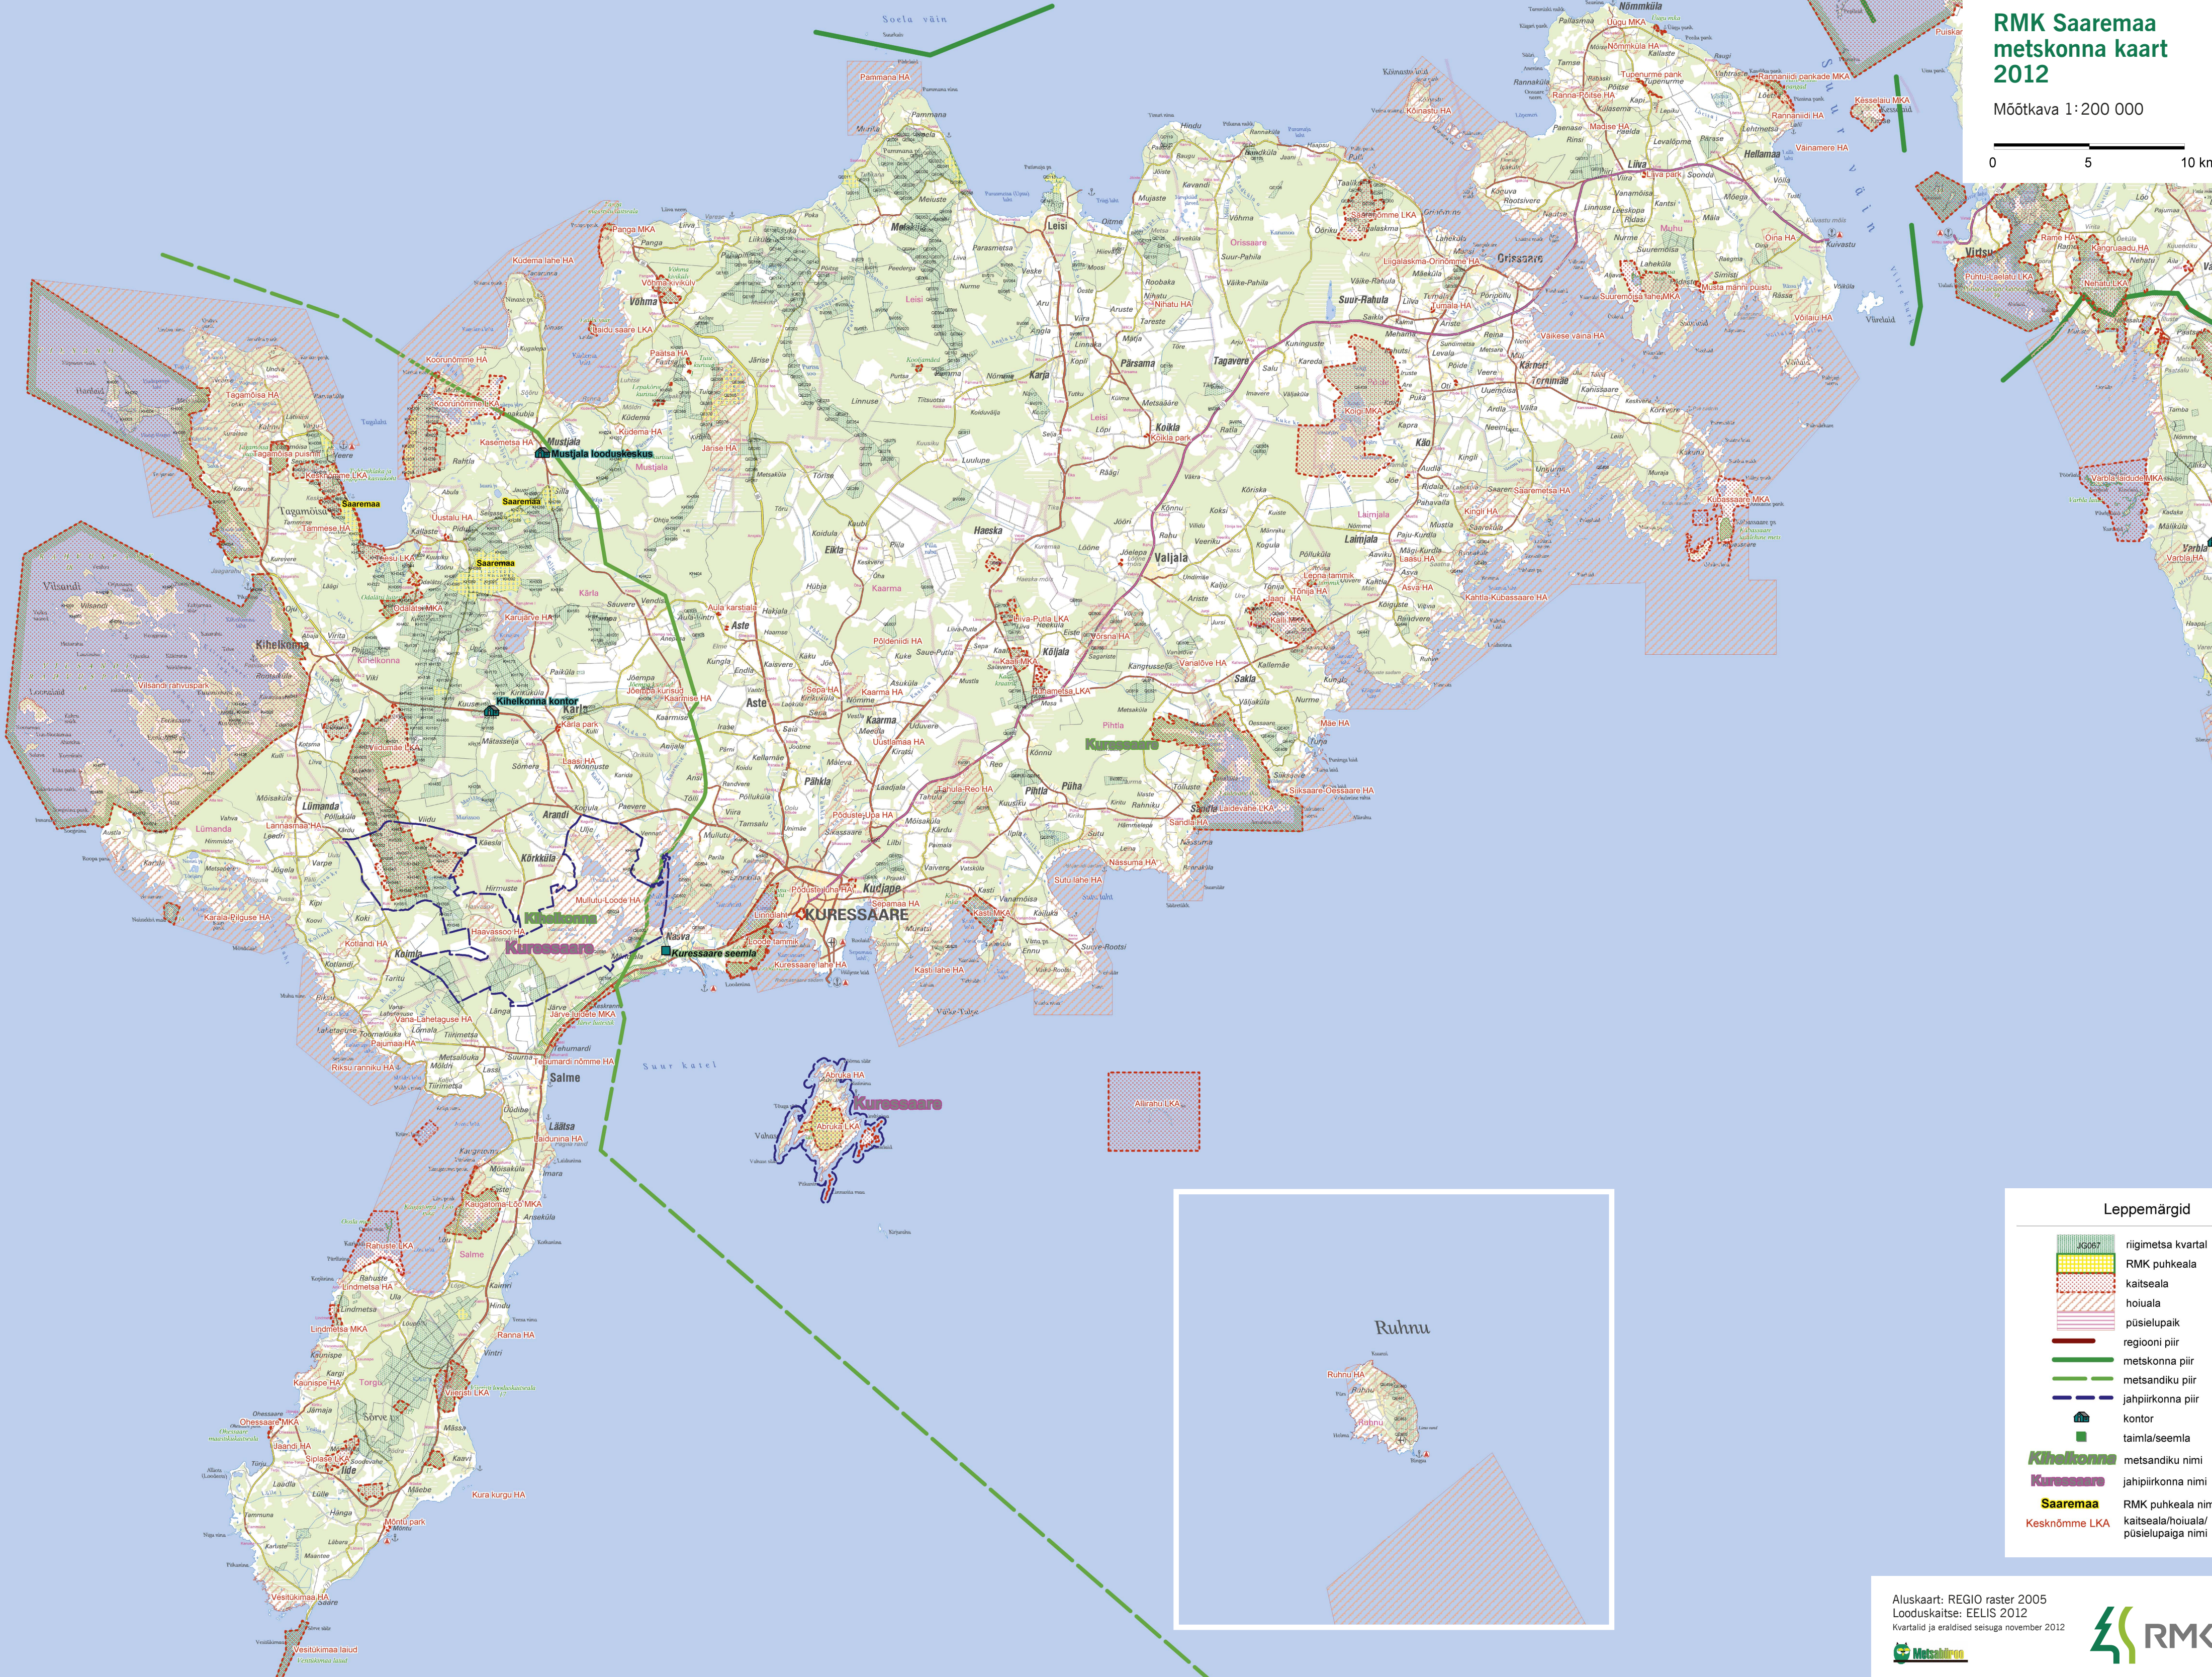

RMK Saaremaa metskonna kaart 2012

Mõõtkava 1:200 000

0 5 10 km

Leppemärgid

-  riigimetsa kvartal
-  RMK puhkeala
-  kaitseala
-  hoiuala
-  piisilupaik
-  regiooni piir
-  metskonna piir
-  metsandiku piir
-  jahipiirkonna piir
-  kontor
-  taimla/seemia
-  metsandiku nimi
-  jahipiirkonna nimi
-  RMK puhkeala nimi
-  kaitseala/hoiuala/piisilupaiga nimi

Aluskaart: REGIO raster 2005
Looduskaitse: EELIS 2012
Kvartalid ja eraldised seisuga november 2012