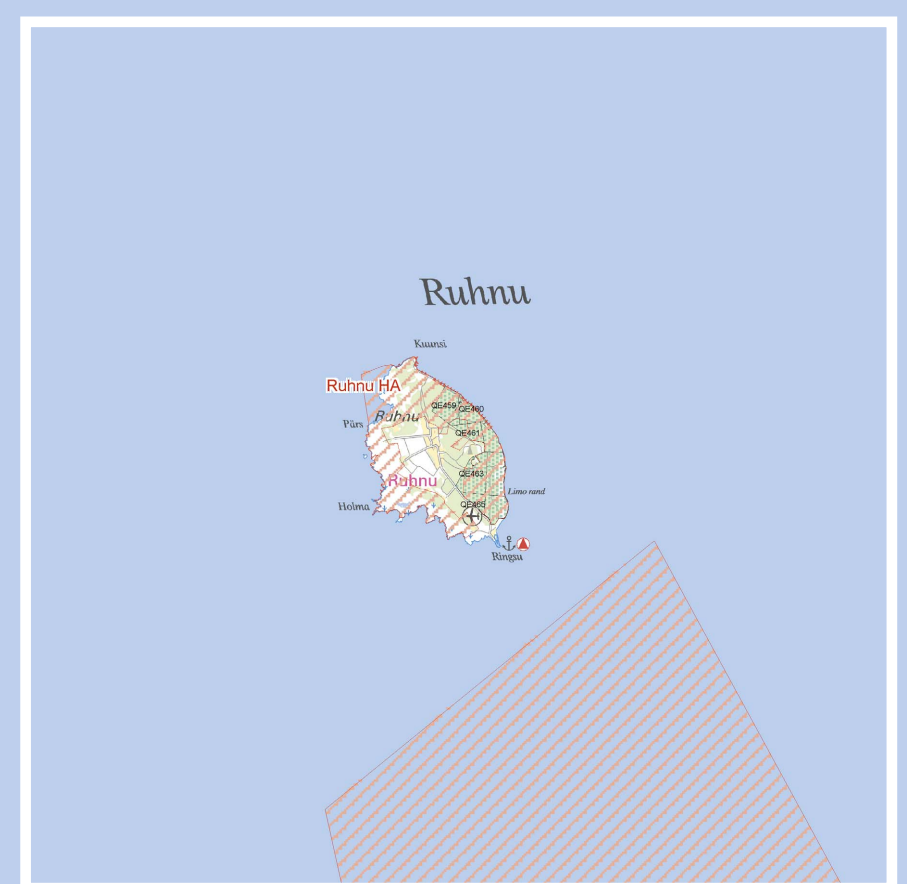

RMK Saaremaa metskonna kaart 2012

Mõõtkava 1:200 000

0 5 10 km

Leppemärgid

-  riigimetsa kvartal
-  RMK puhkeala
-  kaitseala
-  hoiuala
-  piisilupaik
-  regiooni piir
-  metskonna piir
-  metsandiku piir
-  jahipiirkonna piir
-  kontor
-  taimla/seemia
-  metsandiku nimi
-  jahipiirkonna nimi
-  RMK puhkeala nimi
-  kaitseala/hoiuala/piisilupaiga nimi

Aluskaart: REGIO raster 2005
Looduskaitse: EELIS 2012
Kvartalid ja eraldised seisuga november 2012