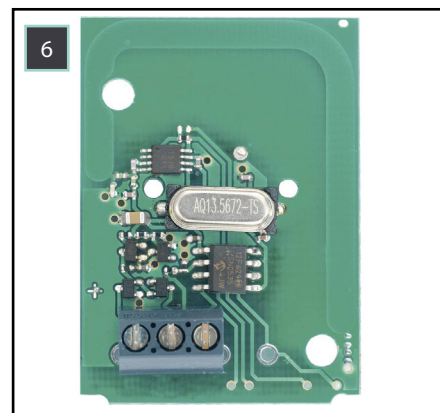

RITTO TwinBus er også:

1+2 Acero Pur dørstation

2,5 mm rustfrit stålfront.
Kan graveres med husnr. eller
firmalogo.

1+2 Acero Pur dørstation

Audio eller video dørstion med
mulighed for gravering af navn,
kodatastetur eller ADK læser.
Kan leveres i rustfrit stål PVD
(messing- look) eller messing
bruneret.