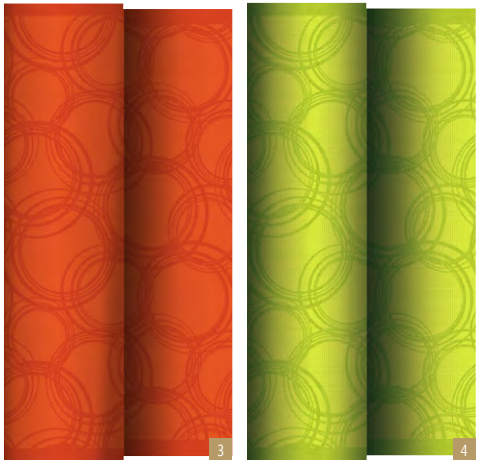

BUBBLES

#		↓	↔	①	🌈	♻️	
1	86494	Servietten | Napkins	40 cm	40 cm	nektarine | nectarine	FSC, Svanen	5 x 50
2	86495		40 cm	40 cm	limonengrün | lime green		5 x 50
3	86504	Tischläufer, stoffähnlich, PV-Tissue Mix | Table runner, cloth-like, PV-Tissue Mix	24 m	40 cm	nektarine | nectarine	perforiert | perforated: 20 x 1,20 m	4 x 1
4	86505		24 m	40 cm	limonengrün | lime green		4 x 1