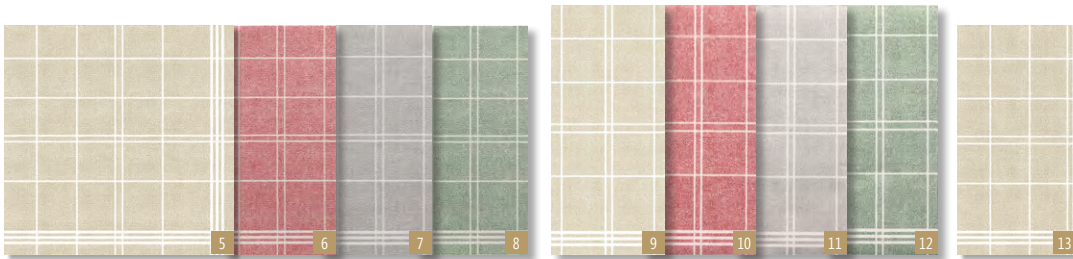

TISCHLÄUFER UND TISCHBAND | TABLERUNNER AND TABLE RIBBON „JUTE“

	#		⊥	↔	ⓘ	📦
3	88018	Tischläufer, Jute | Tablerunner, jute	10 m	30 cm	auf Rolle | on roll	14 x 1
4	88720	Tischband, Jute | Table ribbon jute	10 m	15 cm	auf Rolle | on roll	10 x 1