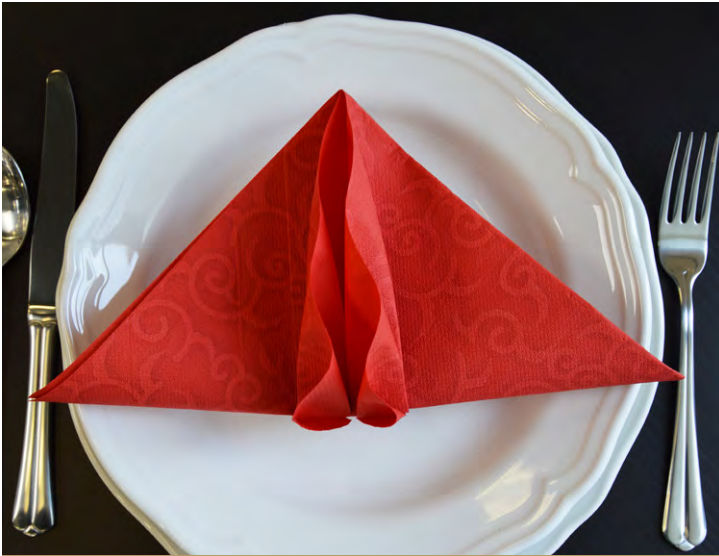

ROYAL COLLECTION // DIE BESONDERE
TISSUE-SERVLETTE ...