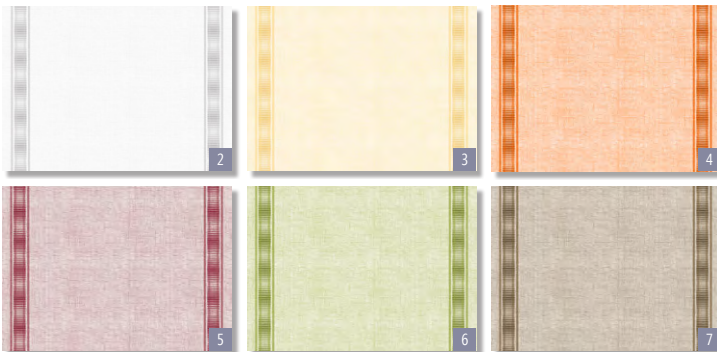

SOFT SELECTION PLUS - TISCHSETS MIT DEKOR | PLACE MATS WITH DESIGN

	#	⊥	↔	*	🌈	ⓘ	📦
2	84956	30 cm	40 cm	Gourmet	weiß | white	Vliesstoff mit PE-Beschichtung | non woven, PE-coated	6 x 100
3	84957	30 cm	40 cm	Gourmet	champagner | champagne		6 x 100
4	84959	30 cm	40 cm	Gourmet	nektarine | nectarine		6 x 100
5	84958	30 cm	40 cm	Gourmet	bordeaux | bordeaux		6 x 100
6	84960	30 cm	40 cm	Gourmet	olivgrün | olive green		6 x 100
7	84961	30 cm	40 cm	Gourmet	braun | brown		6 x 100