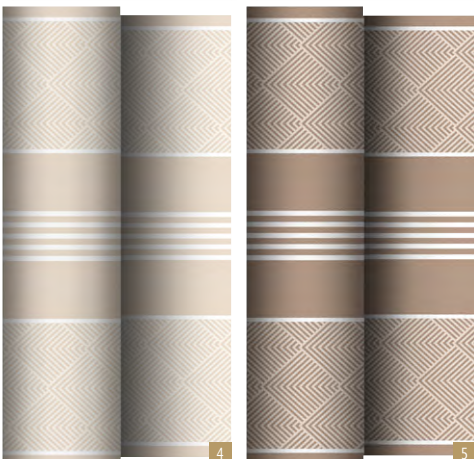

ELEGANCE

#		⊥	⊥⊥		ⓘ	⬇
1	86497		40 cm	40 cm	champagner | champagne	5 x 50
2	86498	Servietten | Napkins	40 cm	40 cm	braun | brown	5 x 50
3	86499		40 cm	40 cm	grau | grey	5 x 50
4	86506	Tischläufer, stoffähnlich, PV-Tissue Mix | Tablerunner, cloth-like, PV-Tissue Mix	24 m	40 cm	champagner | champagne	4 x 1
5	86507		24 m	40 cm	braun | brown	20 x 1,20 m 4 x 1