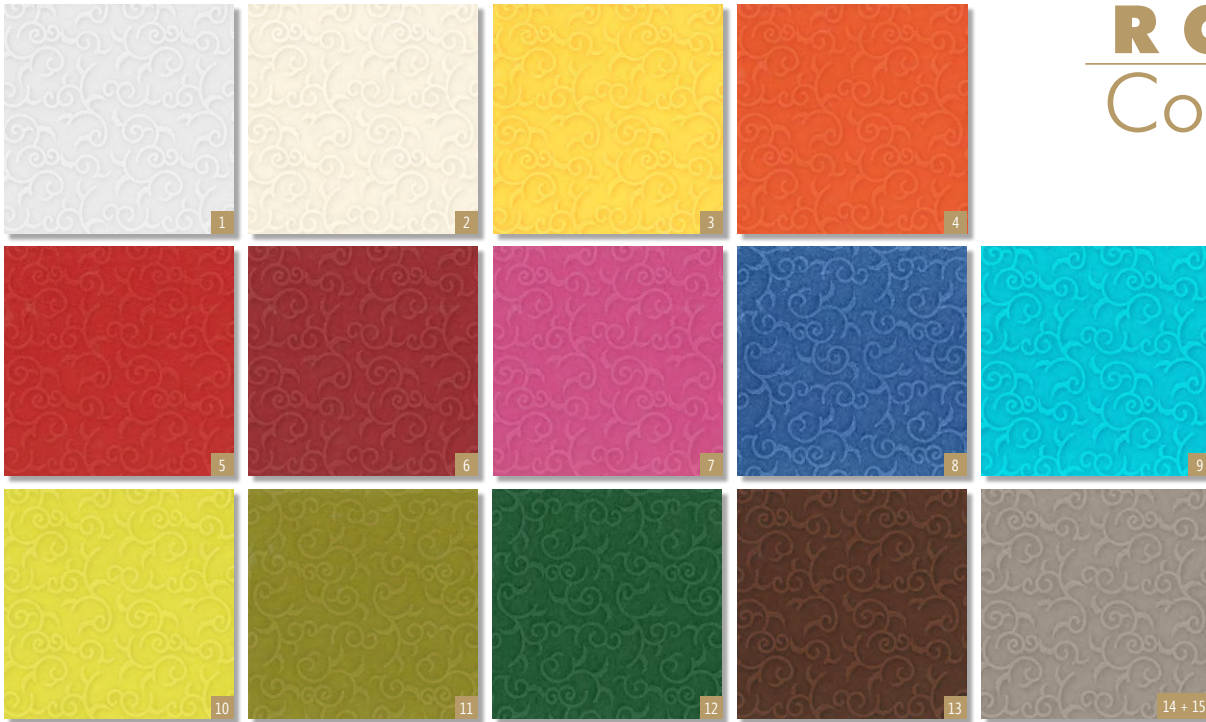

ROYAL Collection

CASALI							
#			↕	↔			
1	84876	Servietten | Napkins	40 cm	40 cm	weiß | white	FSC, Svanen, Keimling | Seedling	5 x 50
2	84877		40 cm	40 cm	champagner | champagne		5 x 50
3	84881		40 cm	40 cm	gelb | yellow		5 x 50
4	84878		40 cm	40 cm	nektarine | nectarine		5 x 50
5	84879		40 cm	40 cm	rot | red		5 x 50
6	84880		40 cm	40 cm	bordeaux | bordeaux		5 x 50
7	84886		40 cm	40 cm	fuchsia | fuchsia		5 x 50
8	84888		40 cm	40 cm	dunkelblau | dark blue		5 x 50
9	84887		40 cm	40 cm	türkis | turquoise		5 x 50
10	84882		40 cm	40 cm	limonengrün | lime green		5 x 50
11	84883		40 cm	40 cm	olivgrün | olive green		5 x 50
12	84884		40 cm	40 cm	dunkelgrün | dark green		5 x 50
13	84885		40 cm	40 cm	braun | brown		5 x 50
14	84889		40 cm	40 cm	grau | grey		5 x 50
15	87989		48 cm	48 cm	grau | grey		5 x 50