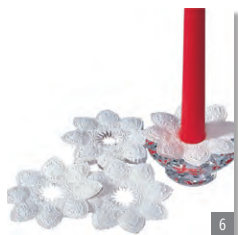

6

KERZEN-MANSCHETTEN | CANDLE RING

#	∅		ⓘ	📦	
6	12565	10 cm	weiss | white	Papier | Paper	10 x 100