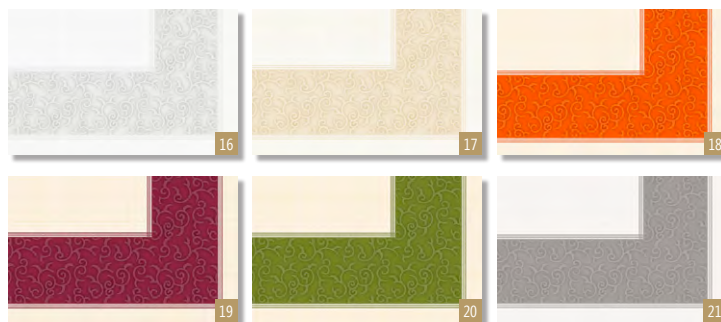

CASALI							
#			↕	↔			
16	84929	Mitteldecken, Vliesstoff mit PE-Beschichtung | Table topper, nonwoven, PE coated	80 cm	80 cm	weiß | white	soft selection plus	5 x 20
17	84930		80 cm	80 cm	champagner | champagne		5 x 20
18	84933		80 cm	80 cm	nektarine | nectarine		5 x 20
19	84931		80 cm	80 cm	bordeaux | bordeaux		5 x 20
20	84932		80 cm	80 cm	olivgrün | olive green		5 x 20
21	84934		80 cm	80 cm	grau | grey		5 x 20