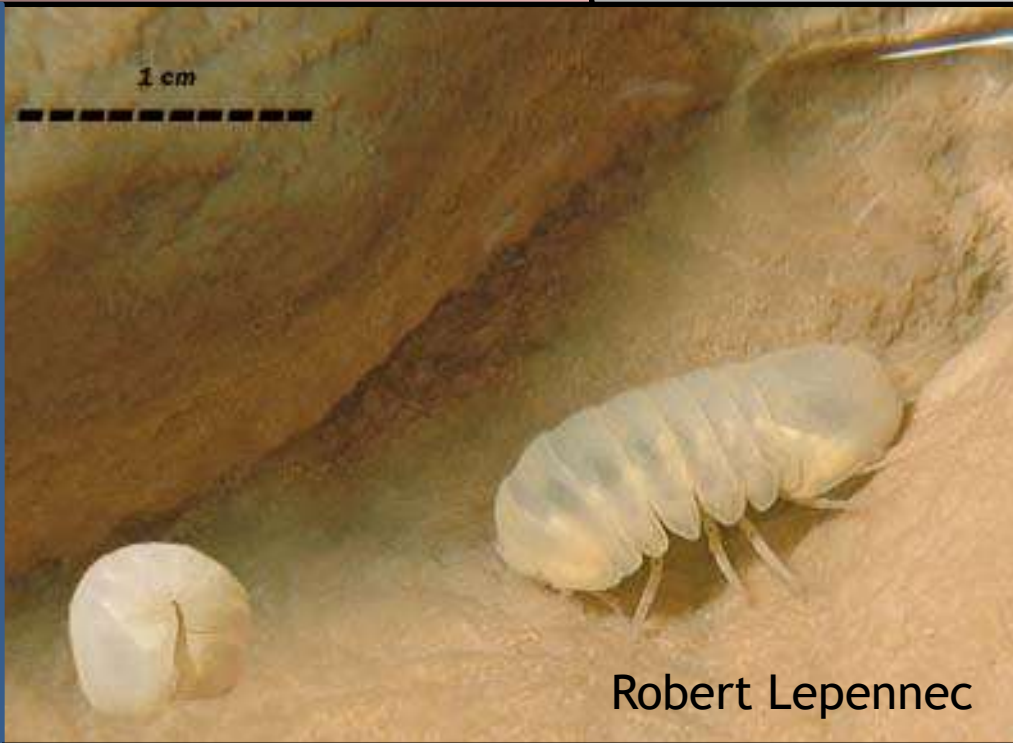

Josiane Lips

Isopoda

Sphaeromatidae

*Caecosphaeroma virei*

Borne aux Cassots (39)

≈ 1 cm

Jean-Pascal Grenier

M  
A  
L  
A  
C  
O  
S  
T  
R  
A  
C  
A

Robert Lepennec

Terrestres

Isopoda

Armadillidiidae

*Armadillidium nasatum*

Patte d'Oie (69)

7 mm

Josiane Lips