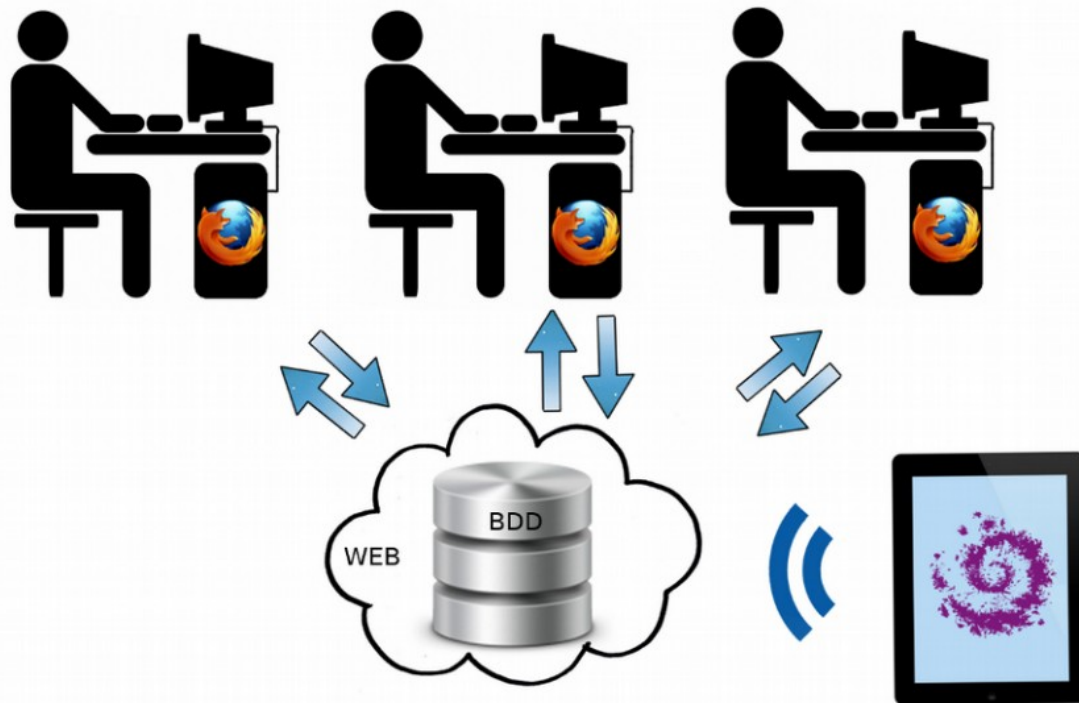

Parc national
des Ecrins

Applications mobiles

Chaîne de travail et outils modernisés

Le SI au Parc national des Ecrins

Construire l'architecture et les outils permettant de connaître, analyser, gérer le territoire.
Rôle d'assistance et de co-construction avec les différents services pour : **la collecte, la gestion et la diffusion des données**

PDA - Windows mobile - 2010

GeoNature-mobile

GeoNature-mobile et +

GeoNature-mobile V1

Contact Faune - Localisation sur photo aérienne

Contact Faune - Localisation sur SCAN25

Contact Faune - Choix taxon

GeoNature-mobile V2 (Occtax) - 2020

OKAY APPLY SAVE UNDO HELP DELETE EDIT
SELECT BROWSE ERRORS

STUFFTHATHAPPENS.COM BY ERIC BURKE

Applications mobiles

- Chaîne de travail / BDD
- Qualité de la donnée
- Guider la saisie
- Fluidifier, limiter intermédiaires, synchroniser
- Simple / Centré sur la saisie
- Articulation avec autres outils et données mobiles
- Fonds carto
- SONGE/OSCEAN, Oruxmaps, GeoNature-mobile...
- Online / Offline
- OpenSource
- Maintenance OS
- Maintenance matériel
- Déploiement et configuration centralisés (sans store)
- Matériel évolutif et varié