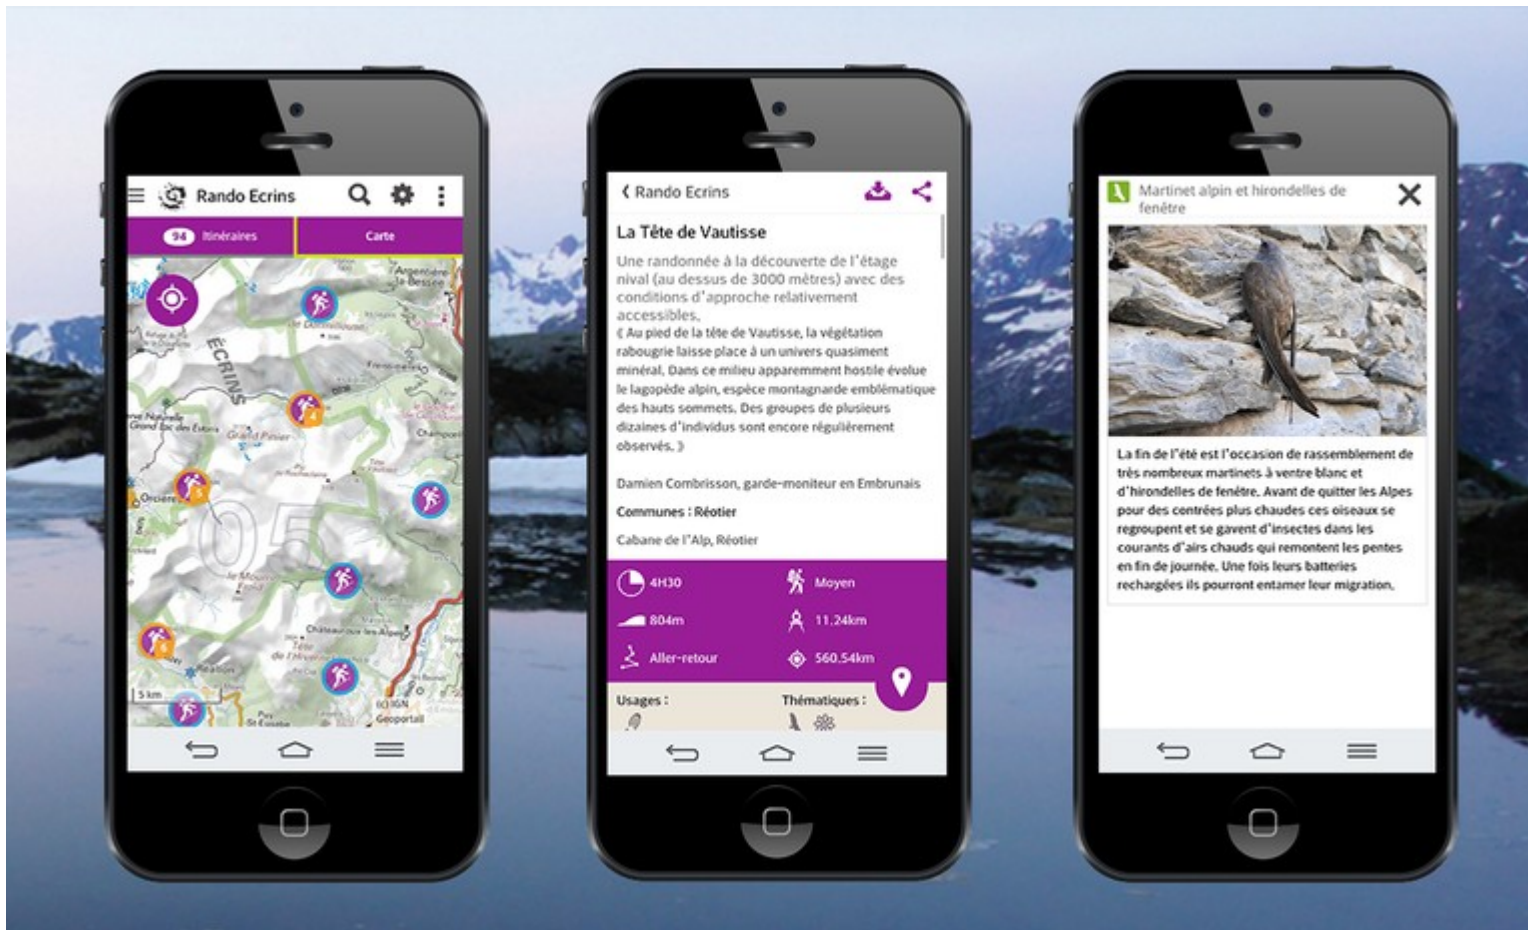

Parc national
des Ecrins

Applications mobiles

Chaîne de travail et outils modernisés

Le SI au Parc national des Ecrins

Construire l'architecture et les outils permettant de connaître, analyser, gérer le territoire.
Rôle d'assistance et de co-construction avec les différents services pour : **la collecte, la gestion et la diffusion des données**

PDA - Windows mobile - 2010

GeoNature-mobile

GeoNature-mobile et +

GeoNature-mobile V1

Contact Faune - Localisation sur photo aérienne

Contact Faune - Localisation sur SCAN25

Contact Faune - Choix taxon

GeoNature-mobile V2 (Occtax) - 2020

Suivi-flore-territoire-mobile - 2019

Geotrek-mobile - 2015-2020

Oruxmaps

Chaîne de travail

Chaîne de travail

Chaîne de travail

Saisie simple et guidée

YOUR COMPANY'S APP...

OKAY APPLY SAVE UNDO HELP DELETE EDIT
SELECT BROWSE ERRORS

STUFFTHATHAPPENS.COM BY ERIC BURKE

Applications mobiles

- Chaîne de travail / BDD
- Qualité de la donnée
- Guider la saisie
- Fluidifier, limiter intermédiaires, synchroniser
- Simple / Centré sur la saisie
- Articulation avec autres outils et données mobiles
- Fonds carto
- SONGE/OSCEAN, Oruxmaps, GeoNature-mobile...
- Online / Offline
- OpenSource
- Maintenance OS
- Maintenance matériel
- Déploiement et configuration centralisés (sans store)
- Matériel évolutif et varié