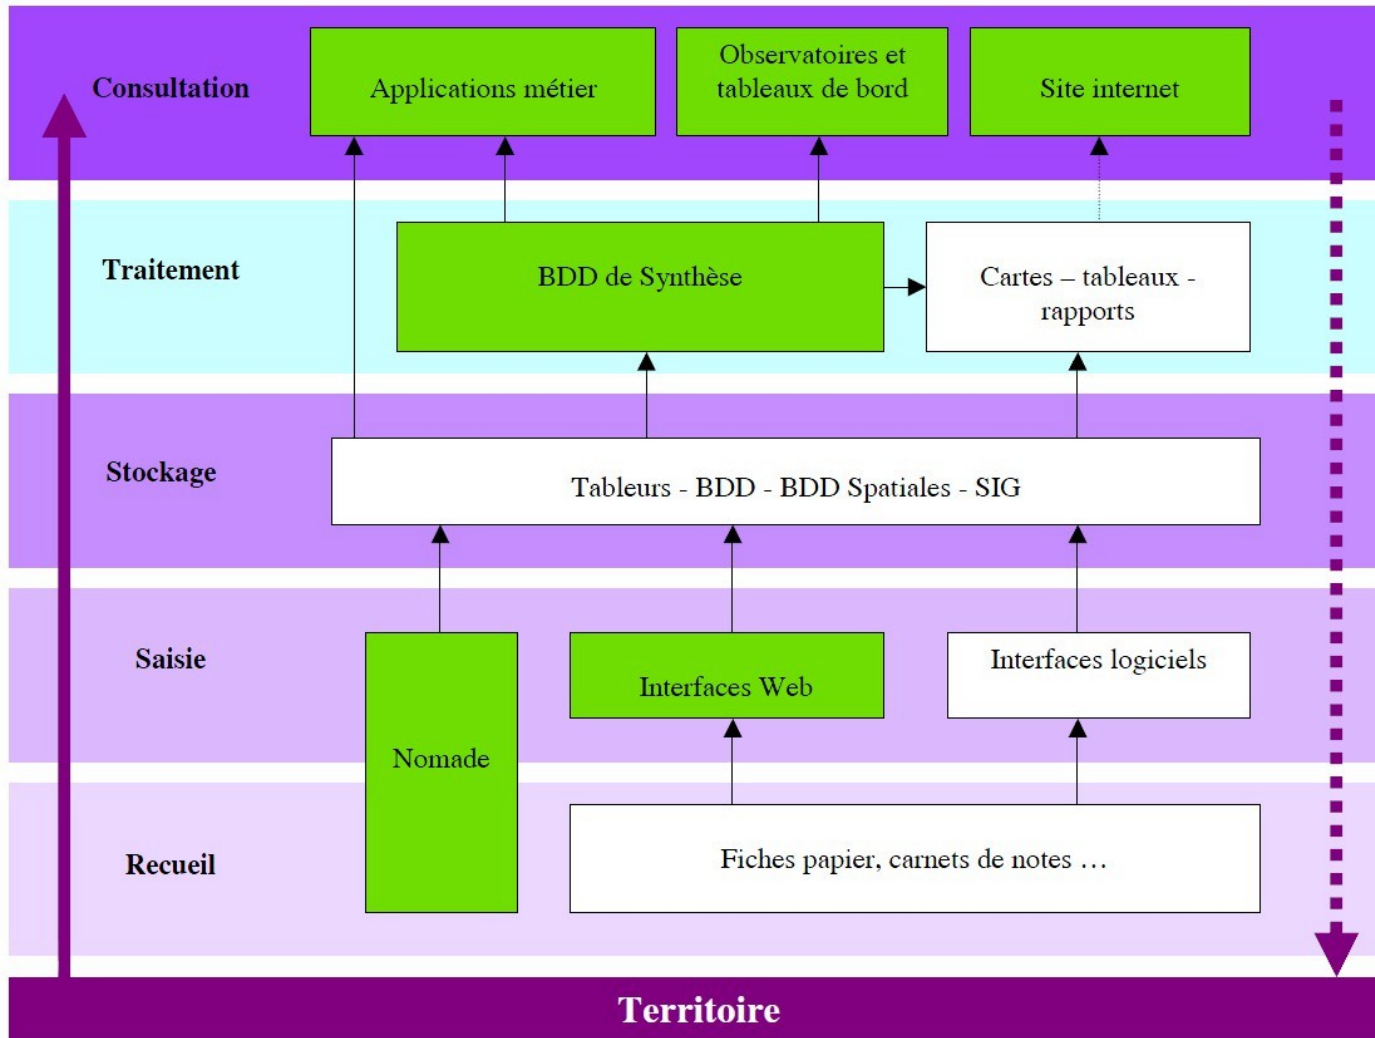

Parc national
des Ecrins

Applications mobiles

Chaîne de travail et outils modernisés

Le SI au Parc national des Ecrins

Construire l'architecture et les outils permettant de connaître, analyser, gérer le territoire.
Rôle d'assistance et de co-construction avec les différents services pour : **la collecte, la gestion et la diffusion des données**

PDA - Windows mobile - 2010

GeoNature-mobile

GeoNature-mobile et +

GeoNature-mobile V1

Contact Faune - Localisation sur photo aérienne

Contact Faune - Localisation sur SCAN25

Contact Faune - Choix taxon

GeoNature-mobile V2 (Occtax) - 2020

Suivi-flore-territoire-mobile - 2019

Geotrek-mobile - 2015-2020

Oruxmaps

Chaîne de travail

Chaîne de travail

Chaîne de travail

Saisie simple et guidée

YOUR COMPANY'S APP...

OKAY APPLY SAVE UNDO HELP DELETE EDIT
SELECT BROWSE ERRORS

STUFFTHATHAPPENS.COM BY ERIC BURKE

Applications mobiles

- Chaîne de travail / BDD
- Qualité de la donnée
- Guider la saisie
- Fluidifier, limiter intermédiaires, synchroniser
- Simple / Centré sur la saisie
- Articulation avec autres outils et données mobiles
- Fonds carto
- SONGE/OSCEAN, Oruxmaps, GeoNature-mobile...
- Online / Offline
- OpenSource
- Maintenance OS
- Maintenance matériel
- Déploiement et configuration centralisés (sans store)
- Matériel évolutif et varié