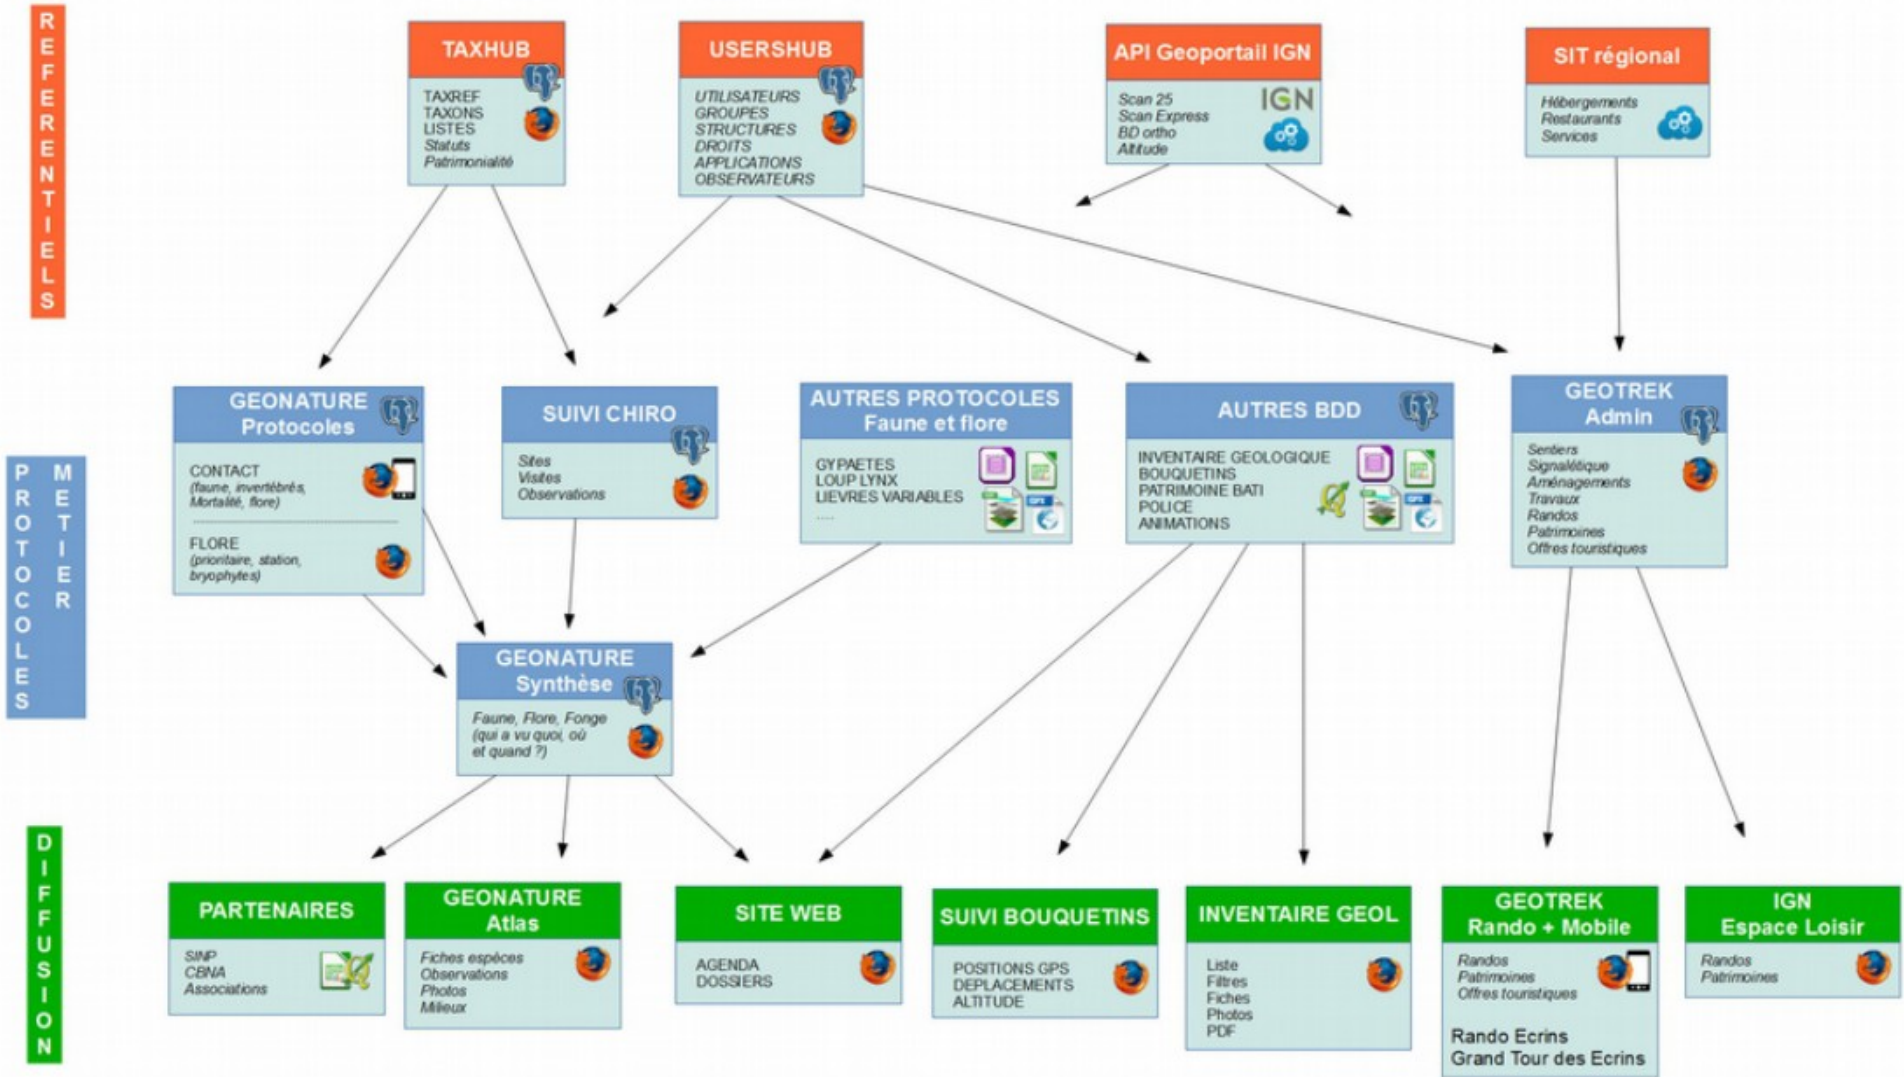

Parc national
des Ecrins

Applications mobiles

Chaîne de travail et outils modernisés

Le SI au Parc national des Ecrins

Construire l'architecture et les outils permettant de connaître, analyser, gérer le territoire.
Rôle d'assistance et de co-construction avec les différents services pour : **la collecte, la gestion et la diffusion des données**

Suivi-flore-territoire-mobile - 2019

Geotrek-mobile - 2015-2020

Oruxmaps

Chaîne de travail

Chaîne de travail

Chaîne de travail

Saisie simple et guidée

YOUR COMPANY'S APP...

FIRST NAME:	<input type="text"/>	TYPE CD:	<input type="text"/>	4 - K
LAST NAME:	<input type="text"/>	TQP STAT:	<input type="checkbox"/>	AA2-
SSN:	<input type="text"/>	VER:	<input type="text"/>	DK9B
ID:	<input type="text"/>	FT/PT:	<input checked="" type="checkbox"/>	KKA?
PHONE 1:	<input type="text"/>	CAT CD:	<input type="text"/>	CN3
PHONE 2:	<input type="text"/>	CITY:	<input type="text"/>	AA-9
ADDR 1:	<input type="text"/>	STATE:	<input type="text"/>	NEW
ACCT #:	<input type="text"/>	ZIP:	<input type="text"/>	DEL
		ORD #:	<input type="checkbox"/>	

OKAY APPLY SAVE UNDO HELP DELETE EDIT
SELECT BROWSE ERRORS

STUFFTHATHAPPENS.COM BY ERIC BURKE

Applications mobiles

- Chaîne de travail / BDD
- Qualité de la donnée
- Guider la saisie
- Fluidifier, limiter intermédiaires, synchroniser
- Simple / Centré sur la saisie
- Articulation avec autres outils et données mobiles
- Fonds carto
- SONGE/OSCEAN, Oruxmaps, GeoNature-mobile...
- Online / Offline
- OpenSource
- Maintenance OS
- Maintenance matériel
- Déploiement et configuration centralisés (sans store)
- Matériel évolutif et varié