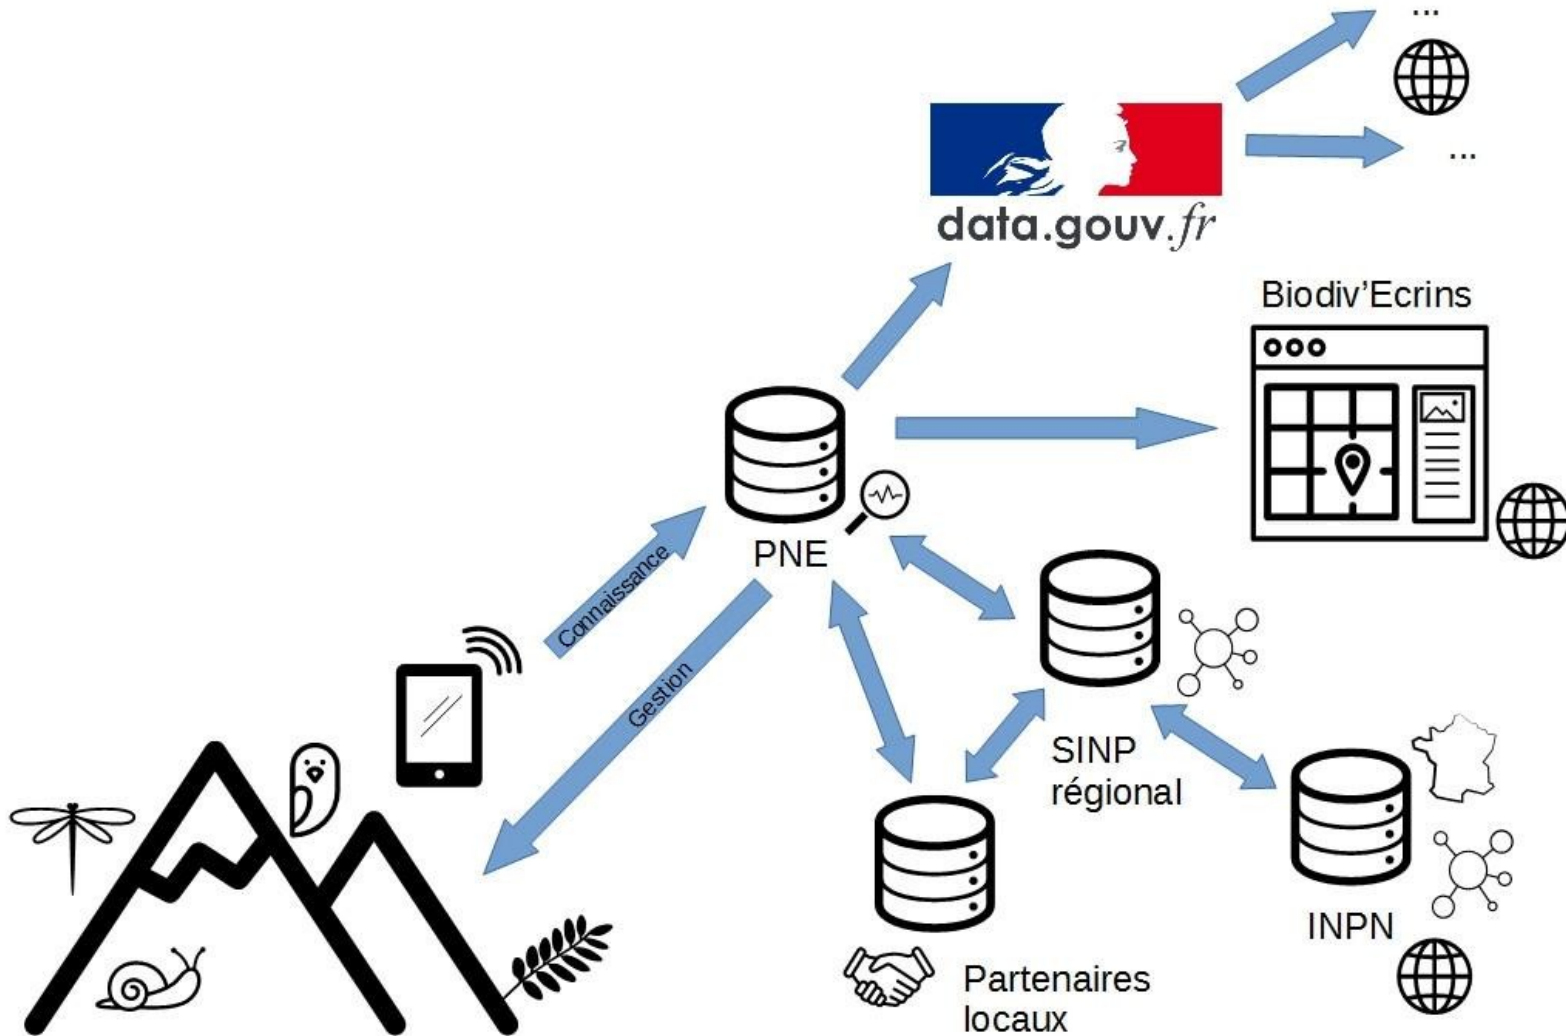

Parc national
des Ecrins

Applications mobiles

Chaîne de travail et outils modernisés

Le SI au Parc national des Ecrins

Construire l'architecture et les outils permettant de connaître, analyser, gérer le territoire.
Rôle d'assistance et de co-construction avec les différents services pour : **la collecte, la gestion et la diffusion des données**

PDA - Windows mobile - 2010

GeoNature-mobile

GeoNature-mobile et +

GeoNature-mobile V1

Contact Faune - Localisation sur photo aérienne

Contact Faune - Localisation sur SCAN25

Contact Faune - Choix taxon

GeoNature-mobile V2 (Occtax) - 2020

Suivi-flore-territoire-mobile - 2019

Geotrek-mobile - 2015-2020

Oruxmaps

Chaîne de travail

Chaîne de travail

Chaîne de travail

Saisie simple et guidée

YOUR COMPANY'S APP...

OKAY APPLY SAVE UNDO HELP DELETE EDIT
SELECT BROWSE ERRORS

STUFFTHATHAPPENS.COM BY ERIC BURKE

Applications mobiles

- Chaîne de travail / BDD
- Qualité de la donnée
- Guider la saisie
- Fluidifier, limiter intermédiaires, synchroniser
- Simple / Centré sur la saisie
- Articulation avec autres outils et données mobiles
- Fonds carto
- SONGE/OSCEAN, Oruxmaps, GeoNature-mobile...
- Online / Offline
- OpenSource
- Maintenance OS
- Maintenance matériel
- Déploiement et configuration centralisés (sans store)
- Matériel évolutif et varié