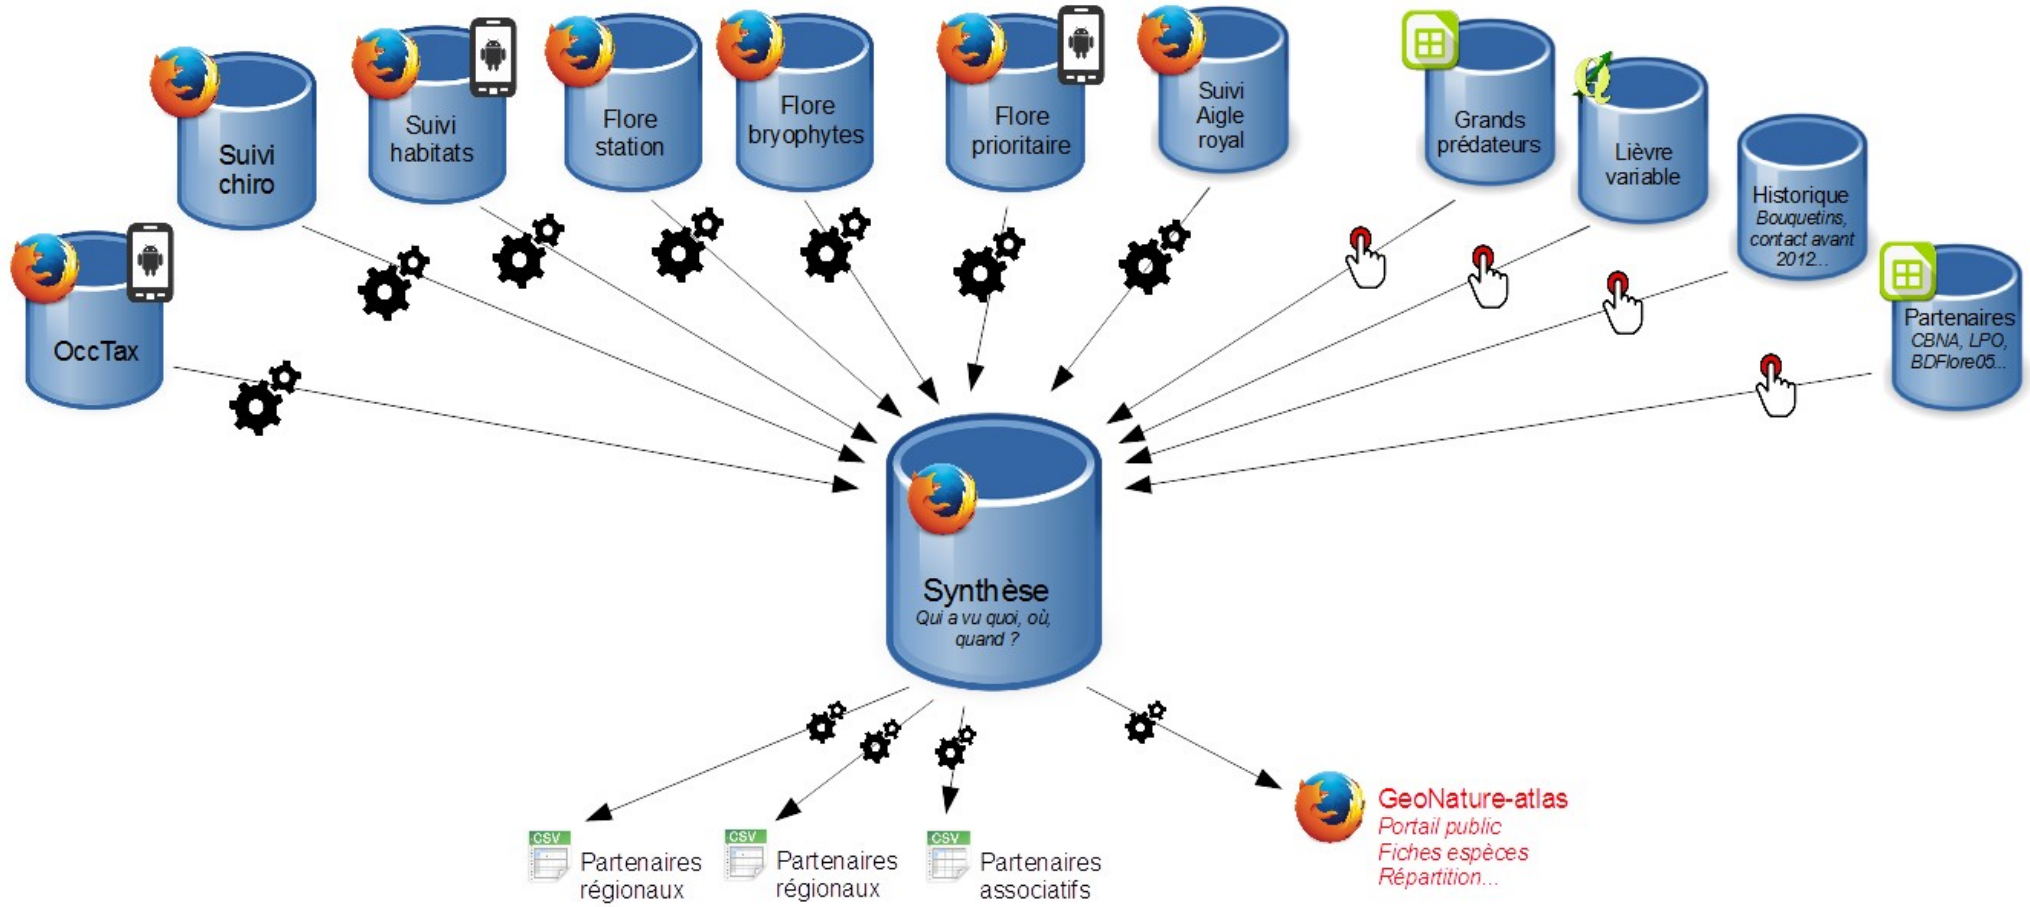

Parc national
des Ecrins

Applications mobiles

Chaîne de travail et outils modernisés

Le SI au Parc national des Ecrins

Construire l'architecture et les outils permettant de connaître, analyser, gérer le territoire.
Rôle d'assistance et de co-construction avec les différents services pour : **la collecte, la gestion et la diffusion des données**

PDA - Windows mobile - 2010

GeoNature-mobile

GeoNature-mobile et +

GeoNature-mobile V1

Contact Faune - Localisation sur photo aérienne

Contact Faune - Localisation sur SCAN25

Contact Faune - Choix taxon

GeoNature-mobile V2 (Occtax) - 2020

Suivi-flore-territoire-mobile - 2019

Geotrek-mobile - 2015-2020

Oruxmaps

Chaîne de travail

Chaîne de travail

Chaîne de travail

Saisie simple et guidée

YOUR COMPANY'S APP...

OKAY APPLY SAVE UNDO HELP DELETE EDIT
SELECT BROWSE ERRORS

STUFFTHATHAPPENS.COM BY ERIC BURKE

Applications mobiles

- Chaîne de travail / BDD
- Qualité de la donnée
- Guider la saisie
- Fluidifier, limiter intermédiaires, synchroniser
- Simple / Centré sur la saisie
- Articulation avec autres outils et données mobiles
- Fonds carto
- SONGE/OSCEAN, Oruxmaps, GeoNature-mobile...
- Online / Offline
- OpenSource
- Maintenance OS
- Maintenance matériel
- Déploiement et configuration centralisés (sans store)
- Matériel évolutif et varié