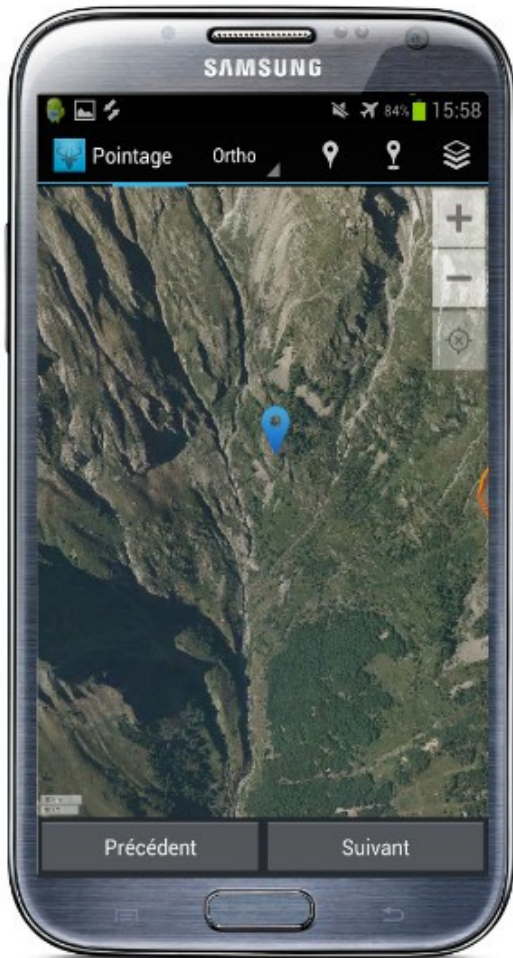

PDA - Windows mobile - 2010

GeoNature-mobile

GeoNature-mobile et +

GeoNature-mobile V1

Contact Faune - Localisation sur photo aérienne

Contact Faune - Localisation sur SCAN25

Contact Faune - Choix taxon

GeoNature-mobile V2 (Occtax) - 2020

Suivi-flore-territoire-mobile - 2019

Geotrek-mobile - 2015-2020

Oruxmaps

Chaîne de travail

Chaîne de travail

Chaîne de travail

Saisie simple et guidée

YOUR COMPANY'S APP...