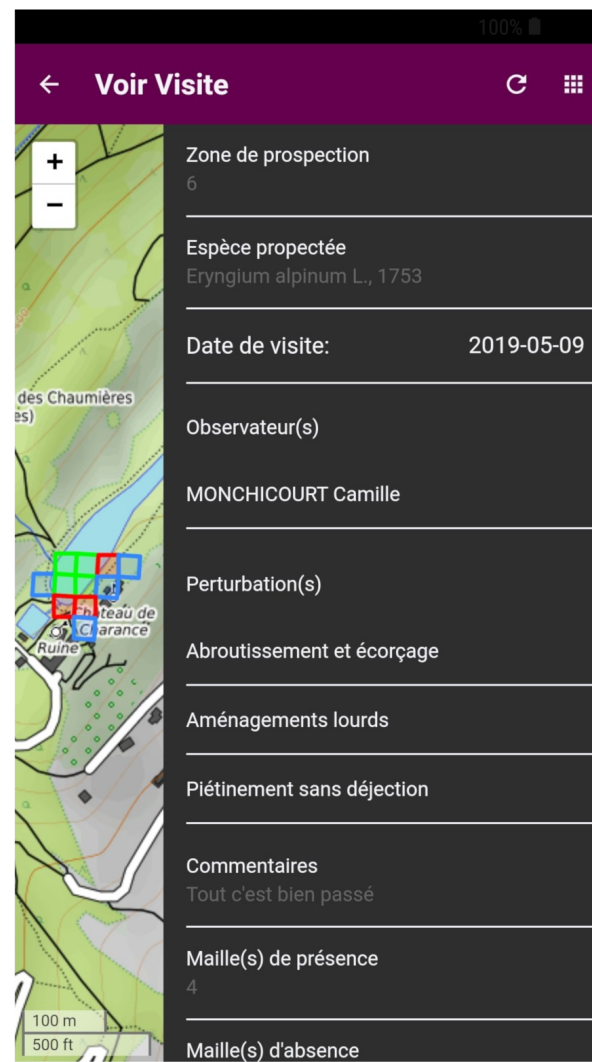

Parc national
des Ecrins

Applications mobiles

Chaîne de travail et outils modernisés

Le SI au Parc national des Ecrins

Construire l'architecture et les outils permettant de connaître, analyser, gérer le territoire.
Rôle d'assistance et de co-construction avec les différents services pour : **la collecte, la gestion et la diffusion des données**

PDA - Windows mobile - 2010

GeoNature-mobile

GeoNature-mobile et +

GeoNature-mobile V1

Contact Faune - Localisation sur photo aérienne

Contact Faune - Localisation sur SCAN25

Contact Faune - Choix taxon

GeoNature-mobile V2 (Occtax) - 2020

Suivi-flore-territoire-mobile - 2019

Geotrek-mobile - 2015-2020

Oruxmaps

Chaîne de travail

Chaîne de travail

Chaîne de travail

Saisie simple et guidée

YOUR COMPANY'S APP...