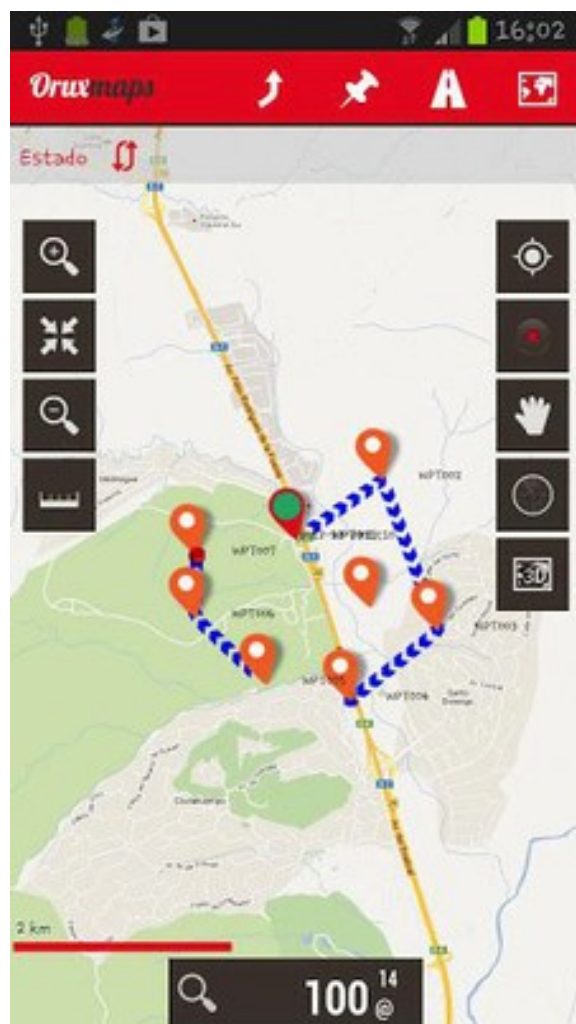

Parc national
des Ecrins

Applications mobiles

Chaîne de travail et outils modernisés

Le SI au Parc national des Ecrins

Construire l'architecture et les outils permettant de connaître, analyser, gérer le territoire.
Rôle d'assistance et de co-construction avec les différents services pour : **la collecte, la gestion et la diffusion des données**

PDA - Windows mobile - 2010

GeoNature-mobile

GeoNature-mobile et +

GeoNature-mobile V1

Contact Faune - Localisation sur photo aérienne

Contact Faune - Localisation sur SCAN25

Contact Faune - Choix taxon

GeoNature-mobile V2 (Occtax) - 2020

Suivi-flore-territoire-mobile - 2019

Geotrek-mobile - 2015-2020

Oruxmaps

Chaîne de travail

Chaîne de travail

Chaîne de travail

Saisie simple et guidée

YOUR COMPANY'S APP...