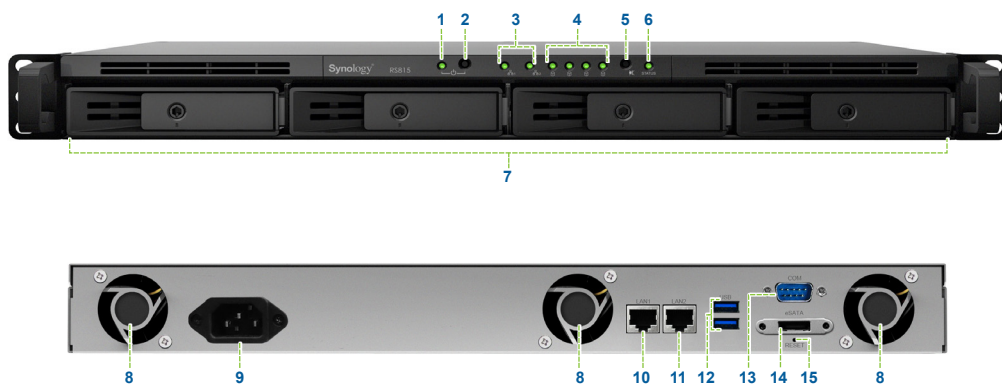

Anschlüsse und Tasten

1. 1 Betriebsanzeige
2. 2 Ein/Aus-Taste
3. 3 LAN-Anzeigen
4. 4 Festplatten-Anzeigen
5. 5 Signalton-aus-Taste
6. 6 Status-Anzeige
7. 7 Laufwerkträger
8. 8 Lüfter
9. 9 Netzbuchse
10. 10 LAN 1
11. 11 LAN 2
12. 12 USB 3.0-Ports
13. 13 Konsolen-Port
14. 14 eSATA-Port
15. 15 RESET-Taste

Technische Daten

Hardware

CPU	1,33-GHz-Dual-Core-Prozessor Armada XP MV78230 von Marvell
RAM-Größe	DDR3 1 GB
Kompatibler Laufwerkstyp	3,5/2,5"-SATA3/SATA2 x 4 (Festplatten nicht im Lieferumfang enthalten)
Maximale interne Rohkapazität	32 TB (4 x 8-TB-Festplatten) (tatsächliche Kapazität von Volume-Typen abhängig)
Externe Ports	USB 3.0-Port x 2, eSATA-Port x 1
Größe (H x B x T)	44 x 430,5 x 290 mm
Gewicht	4,34 kg
LAN	Gigabit x 2
WLAN-Unterstützung	Ja (WLAN-Dongle nicht im Lieferumfang enthalten)
Aufwachen bei LAN/WAN-Verbindung	Ja
Hot-Swap-Laufwerk	Ja
Eingangswchselspannung	100 bis 240 V
Frequenz	50 bis 60 Hz, einphasig
Betriebstemperatur	5 bis 35 °C
Lagertemperatur	-20 bis 60 °C
Relative Luftfeuchtigkeit	5 bis 95 % RH

Allgemein

Netzwerkprotokolle	CIFS, AFP, NFS, FTP, WebDAV, CalDAV, iSCSI, Telnet, SSH, SNMP, VPN (PPTP, OpenVPN™, L2TP)
Dateisystem	Intern: EXT4 Extern: EXT3, EXT4, FAT, NTFS, HFS+ (Nur Lesen)
Speicherverwaltung	Maximale Größe des Dateisystems: 16 TB, max. Anzahl interner Volumes: 256, max. iSCSI Target-Anzahl: 10, max. iSCSI LUN-Anzahl: 256, unterstützte RAID-Typen: Synology Hybrid RAID, Basic, JBOD, RAID 0, RAID 1, RAID 5, RAID 6, RAID 10 Unterstützung für Synology-Expansionseinheit: RX415
Dateifreigabekapazität	Max. Benutzerkonten: 2048, max. Gruppen: 256, max. gemeinsame Ordner: 256, max. gleichzeitige CIFS/AFP/FTP-Verbindungen: 256
Berechtigung	Windows-Zugriffskontrollliste (ACL)
Verzeichnisdienst	Windows AD-Integration: Domain-Benutzeranmeldung über Samba (CIFS)/AFP/FTP/File Station, LDAP-Integration
Sicherheit	FTP über SSL/TLS, automatische IP-Blockierung, Firewall, verschlüsselte Netzwerksicherung über Rsync, HTTPS-Verbindung
Dienstprogramme	Synology Assistant, Cloud Station, Evidence Integrity Authenticator
Unterstützte Clients	Windows XP und höher, Mac OS X® 10.5 und höher, Ubuntu 9.04 und höher
Unterstützte Browser	Chrome, Firefox, Internet Explorer 8 oder höher, Safari 5 oder höher, Safari (iOS 5 oder höher auf iPad), Chrome (Android 4.0 auf Tablets)
Sprache	English, Deutsch, Français, Italiano, Español, Dansk, Norsk, Svensk, Nederlands, Русский, Polski, Magyar, Português do Brasil, Português Europeu, Türkçe, Český, 日本語, 한국어, 繁體中文, 简体中文