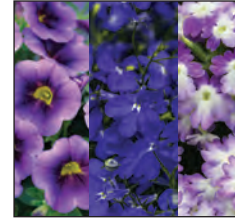

Midnight Hour