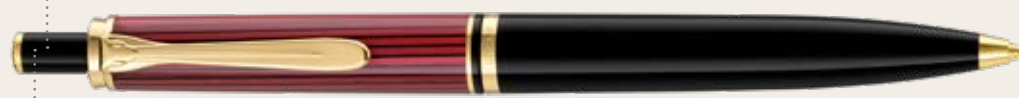

Tintenrollermine (M),
Schreibfarbe schwarz

Druckmechanik

Souverän | 600 | 400

Roller