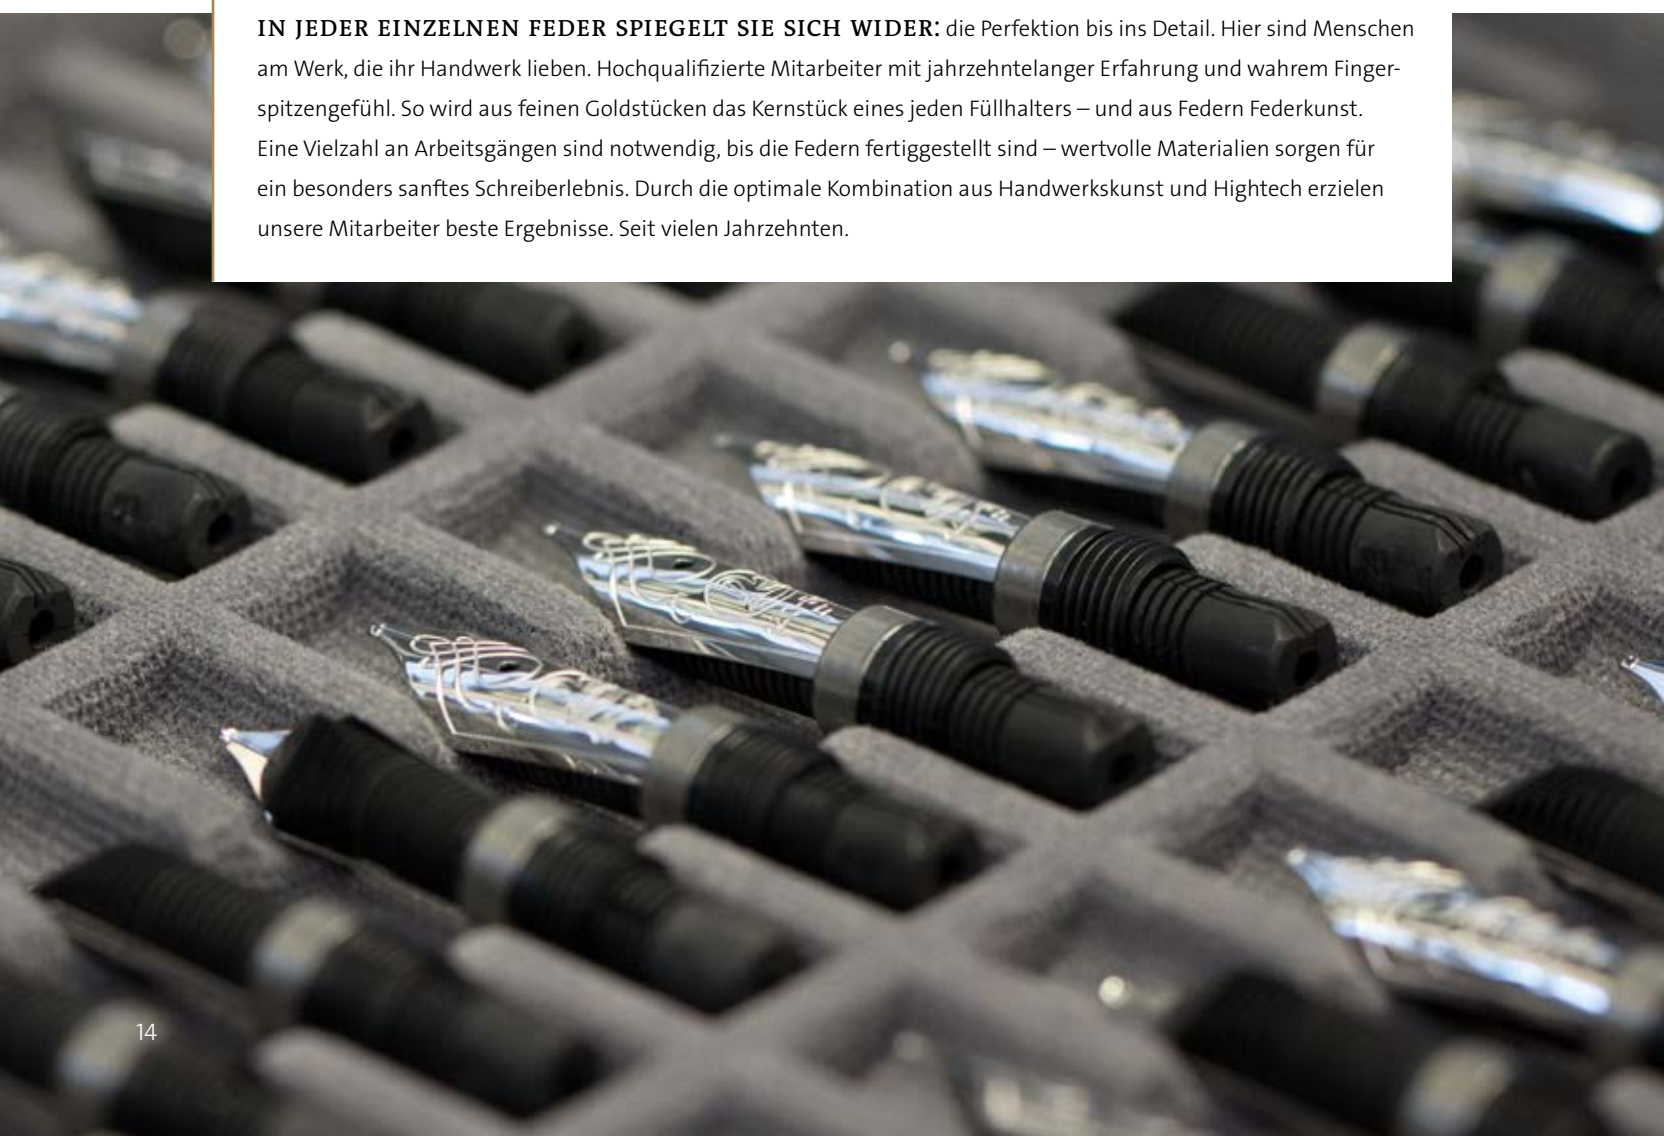

EF		—	<i>Pelikan</i>
F		—	<i>Pelikan</i>
M		—	<i>Pelikan</i>
B		—	<i>Pelikan</i>

Schmale Federn EF und F: ideal für kleine Notizen und Menschen mit präziser Handschrift. Mittlere bis breitere Federn M und B: für Gelegenheits-schreiber, Unterschriften und schwungvolle Handschriften.