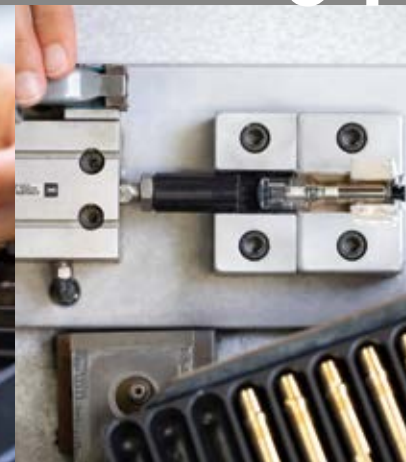

Aber was genau geschieht da eigentlich? Vereinfacht gesagt wird die Feder ins Tintenfass gehalten und die Tinte durch Drehen des Griffs am hinteren Ende des Füllers in den Tintentank gezogen. Ein bisschen technischer klingt das so: Zwei differierende Gewindesteigungen im Inneren des Füllhalters sorgen dafür, dass sich die Spindel schneller bewegt als der Griff. Über den durch die Kolbenbewegung entstehenden Unterdruck wird die Tinte dann in den Füller gesaugt.

WIE KANN MAN SICH DAS VORSTELLEN?

Jedes Teil, wie zum Beispiel die Kolbenmechanik, wird unter einer sehr hellen Lichtbahn geprüft. Jede noch so kleine Unruhe im Material verzerrt das Licht. Das kann nur ein geschultes und erfahrenes Auge wahrnehmen. Maschinen können das übrigens lange nicht so gut!

DIE KOLBENFÜLLER VON PELIKAN WERDEN ALSO IMMER NOCH IN HANDARBEIT GEFERTIGT?

Ja, wie vor 90 Jahren. Geändert hat sich einiges am Material – früher wurde Kork zum Abdichten benutzt, heute TPE, ein gummiartiger Kunststoff. Für die Kolbenstange waren es Kunststoffe wie Ebonit, ein Hartgummi, heute kommt Material nach den neuesten gesetzlichen Vorschriften wie PMMA / Plexiglas oder ABS zum Einsatz.

01

02

03

04

05

01 | Griff und Spindelmutter werden zusammengesteckt. 02 | Der gefettete und mit Datumstempel versehene Binder wird in den Griff geschraubt. 03 | Spindel und Drehsicherung sind zusammengesteckt und werden in den Binder geschraubt. 04 | Mit Luftdruck presst die Maschine das Bauteil zusammen. 05 | Zum Schluss wird der Kolbenkopf auf die Spindel gesetzt. Die Kolbenmechanik ist komplett.