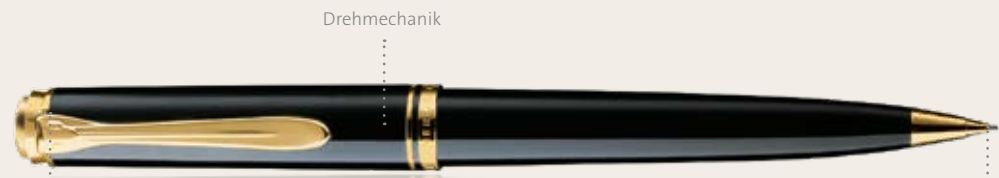

Drehmechanik
Radierer unter der Kappe
Hi-Polymer-Mine, 0,7 mm

Souverän D 400

Druckbleistift