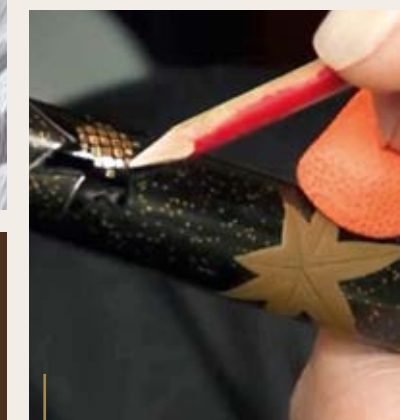

Maki-e
**EINZIGARTIGE
KUNSTWERKE
von Meisterhand**

TRADITIONSREICHE STREUBILDER.

Maki-e ist eine traditionsreiche japanische Handwerkskunst, die über Generationen weitergegeben wird. Übersetzt heißt diese Technik „gestreutes Bild“, da wiederholt feiner Gold- und Silberstaub und manchmal auch Staub aus zerriebenen Edelsteinen auf den Füllhalter aufgestreut wird. Die Beherrschung dieser filigranen Kunst setzt eine langjährige, intensive Ausbildung sowie ein hohes Maß an Können voraus.

Unter Verwendung von speziell zubereitetem Urushi-Lack, der aus dem Saft des asiatischen Lackbaums gewonnen wird, und fein zermahlene Edelmetallpulvern werden in einem sehr zeitaufwendigen Prozess detailreiche Motive geschaffen. Die begehrte Maki-e „Unique Collection“ ist purer Luxus.

www.pelikan-passion.com/movie

Auf unserer Website können Sie dem japanischen Künstler Mr. Mushu Yamazaki bei seiner faszinierenden Arbeit zuschauen: Die Kunst, einen Maki-e Füllhalter zu erschaffen.

In sehr vielen Arbeitsschritten entstehen die besonderen Motive. Das Ginkoblatt wird liebevoll mit Goldplättchen dekoriert. Diese Plättchen nennt man „Kirigane“.

LEBENSLANGE QUALITÄT

Die Materialeigenschaften des Maki-e sind einzigartig. Trotz seiner festen Konsistenz behält der ausgehärtete Lack noch immer viel Elastizität, was ihn dauerhaft vor der Bildung von Rissen schützt. Auch nach vielen Jahren ist die Fülle der Details noch zu bewundern. Alle Pelikan Maki-e Füllhalter sind handgearbeitete Unikate, die für die Ewigkeit geschaffen sind.