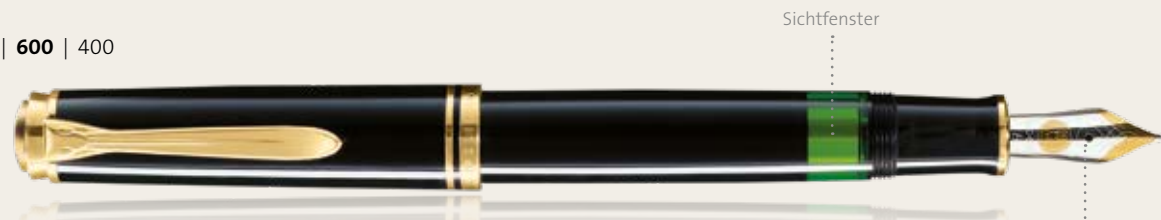

Drehmechanik
Internationale Großraummine (M),
Schreibfarbe schwarz

SOVERÄN® SCHWARZ

Füllhalter mit Differentialkolbenmechanik | 18-K/750 Bi-Color Goldfeder mit Rhodium-Dekor oder 14-K/585 Bi-Color Goldfeder mit Rhodium-Dekor
24-K vergoldete Beschlagteile | Diamantgeschliffenes Edelharz-Gehäuse

Souverän M 800 | 600 | 400

Kolben-Füllhalter

Souverän K 800 | 600

Drehkugelschreiber