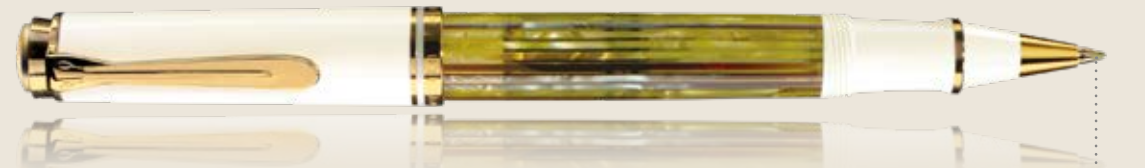

Souverän R 400

Roller

Tintenrollermine (M),
Schreibfarbe schwarz

Füllhaltergrößen im Vergleich auf Seite 45

Souverän® 400 Schildpatt-Weiß

Federbreite	Bestell- Nummer	EAN-Code 4012700-	Artikel- Bezeichnung	UVP in € inkl. MwSt.
Kolbenfüllhalter mit Bicolor-Goldfeder 14-K/585				
EF	804 165	804167	M 400	347,-
F	935 569	935564	M 400	320,-
M	935 551	935557	M 400	320,-
B	935 528	935526	M 400	320,-
Druckkugelschreiber				
	935 395	935397	K 400	195,-
Druckbleistift				
	935 437	935434	D 400	195,-
Roller				
	935 593	935595	R 400	220,-