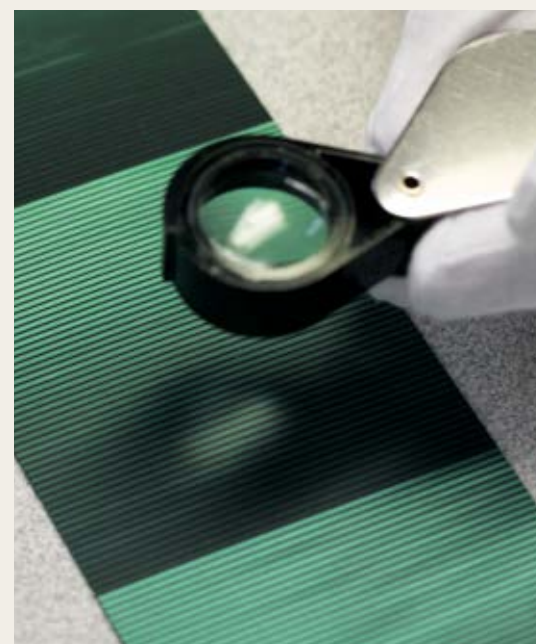

## MASSANFERTIGUNG VON MEISTERHAND.

Die Produktion des Souverän Mantels unterliegt einem aufwendigen Prozess. Auf Basis einer speziell für Pelikan entwickelten Rezeptur wird aus Baumwolle das typische Streifenmaterial hergestellt. Es dauert Monate, bis ein Streifenblock gefertigt ist, bevor daraus maßgeschneiderte Plättchen gebogen und anschließend mit einem Naturdiamanten auf Kontur geschliffen werden. Die charakteristischen Doppelringe werden mit höchster Präzision an Füllgriff und Kappe eingepasst – der Übergang zwischen den Materialien ist fast nahtlos. Mit Fingerspitzengefühl wird das Schreibgerät auf Hochglanz poliert.

### HANDSELEKTIERTE UNIKATE:

Das Design des Souveräns ist einzigartig – und jeder feine Anschlussstreifen des Materials besitzt eine individuelle Ausstrahlung. Von Modell 300 bis 1000 sind die Oberflächen diamantgeschliffen, das verleiht ihnen zusätzlichen Glanz. Unsere schwarzen Modelle aus Edelhartz – das sogenannte Platin unter den Kunststoffen – sind selbstpolierend. Extrem hoher Glanz und höchste Oberflächenhärte zeichnen sie aus.