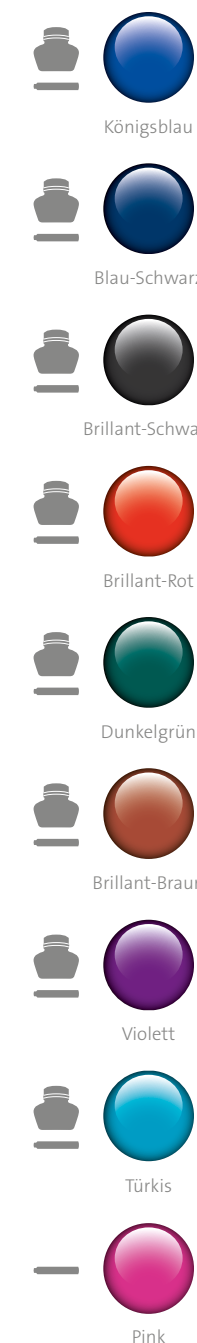

Die Farbe Königsblau ist auswaschbar und mit einem Tintenlöscher entfernbar.