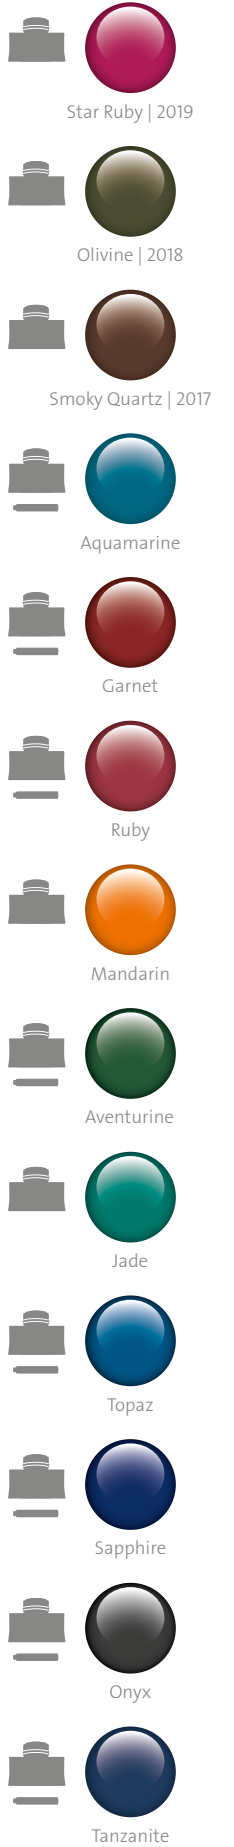

Star Ruby | 2019
Olivine | 2018
Smoky Quartz | 2017
Aquamarine
Garnet
Ruby
Mandarin
Aventurine
Jade
Topaz
Sapphire
Onyx
Tanzanite