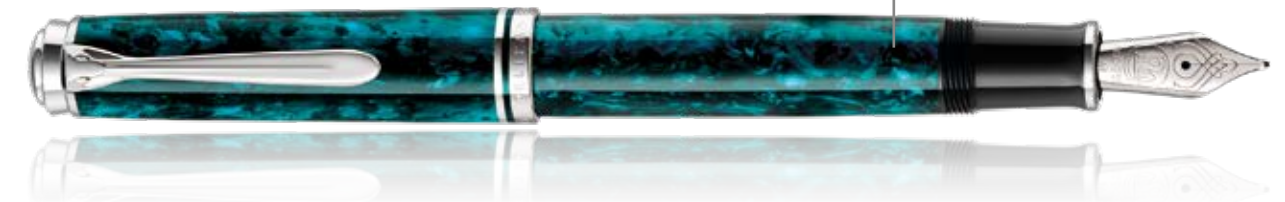

M 805 Souverän
Ocean Swirl, 2018*

* Limitierte Auflage. Bei Pelikan leider nicht mehr erhältlich.