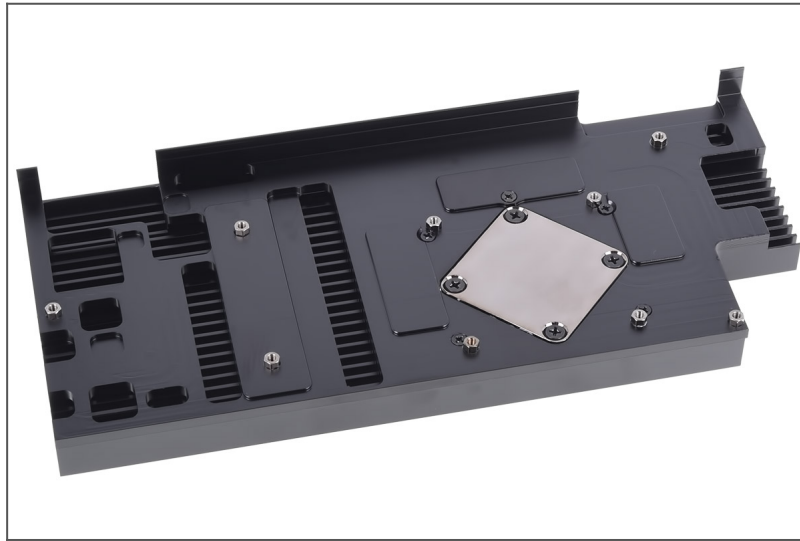

Alphacool NexXxoS GPX - Nvidia Geforce GTX 1080 M11 - mit Backplate - Schwarz

Anschluss:	2x G1/4
Hardware Hersteller:	NVIDIA
Hardware Modell:	GTX 1080
Hersteller:	Alphacool
Hinweis:	Kompatibel bis 16/13mm gerade, Kompatibel bis 19/13mm gewinkelt
Kühlertyp:	Komplettkühler
Material Bodenplatte:	Kupfer
Material Deckel:	Kunststoff
SLI kompatibel:	Ja (mit Spezialadapter)