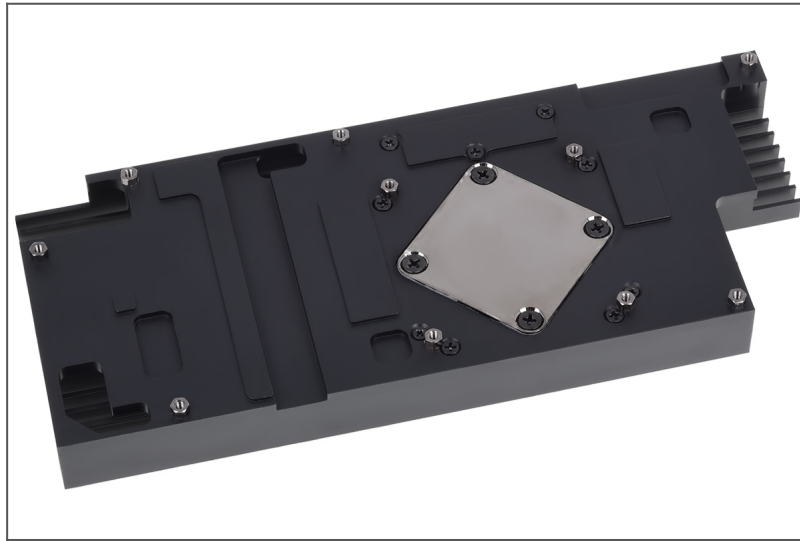

Alphacool NexXxoS GPX - Nvidia Geforce GTX 1070 M03 - mit Backplate - Schwarz

Anschluss:	2x G1/4
Hardware Hersteller:	NVIDIA
Hardware Modell:	GTX 1070
Hersteller:	Alphacool
Hinweis:	Kompatibel bis 16/13mm gerade, Kompatibel bis 19/13mm gewinkelt
Kühlertyp:	Komplettkühler
Material Bodenplatte:	Kupfer
Material Deckel:	Kunststoff
SLI kompatibel:	Ja (mit Spezialadapter)